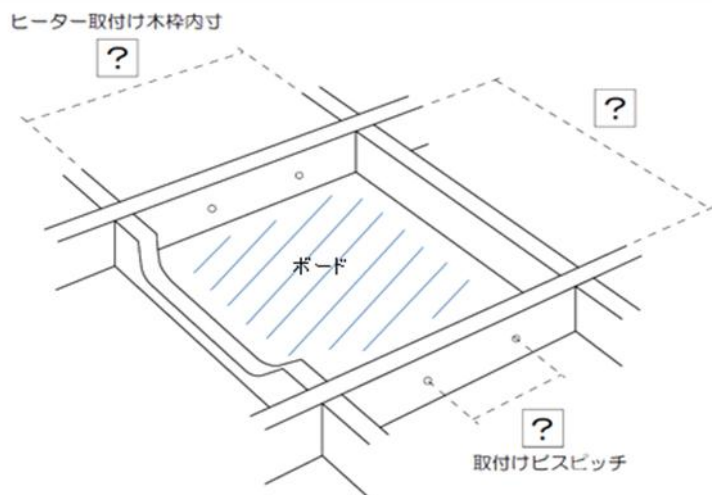

家具コタツヒーター代替品に関するご案内

現在ご使用頂いておりますヒーターの取付木枠内寸、取付ビスピッチ及びボードの有無をご確認願います。

各社ヒーターメーカー様より交換用のヒーター・コントローラーセットが販売されております。

木枠にボードがあり、ヒーター取付木枠内寸、及び取付ビスピッチが適合し、且つ、交換用のヒーターサイズと適合すれば、どちらのメーカー様のヒーターでもご交換が可能です。

木枠にボードが無い場合はヒーターにボードがセットされたタイプで、木枠の両側からビス1本で固定される仕様となり、一般的な市販ヒーターでのご交換ができません。

家電量販店様、ホームセンター様店頭にてご確認、お問い合わせ頂きますよう、お願い申し上げます。

下表に弊社ヒーター品番、ヒーターサイズ、取付ビスピッチ一覧表を掲載しておりますが、必ずご使用中の現物との照合確認をお願い申し上げます。

ヒーター品番	ヒーターサイズ	取付ビスピッチ	ヒーター品番	ヒーターサイズ	取付ビスピッチ
KHH-2300、2310	289×288	200	KHH-7310	280×343	ボード無
KHH-2510	288×288	200	KHH-7400、7400B	280×343	ボード無
KHH-3003	335×335	ボード無	KHH-7410	280×343	ボード無
KHH-3100	280×343	ボード無	KHH-7510、7510B	290×290	200
KHH-3300、3300B	280×343	ボード無	KHH-7610	290×290	200
KHH-3500、3511	280×343	ボード無	KHH-7611、7611B	290×290	200
KHH-3600、3610、3611	280×343	ボード無	KHH-7710、7710B	290×290	200
KHH-3700、3710	280×343	ボード無	KHH-9210	280×343	ボード無
KHH-4300	289×288	200	KHH-9620、9620B	280×343	ボード無
MTF-520N	288×288	200	KHH-9640、9640B	288×288	200
MTF-521EN	324×344	220	KHH-9910、9910B	288×288	200
KHH-5300、5300B	280×343	ボード無	KHH-9911、9911B	288×288	200
KHH-5400、5400B	280×343	ボード無	KHH-9915	288×288	200
MT-550HN、550HSN	288×288	200	KHH-9920、9920B	288×288	200
MTF-620ERN、620ESN	288×288	200	KHH-9930、9930B	288×288	200
MTF-621EN	324×344	220	KHH-9931、9931B	288×288	200
MTF-630N、630EMN、630ERN、630ESN	324×324	220	MTF-501SEN、601SEN	290×290	200
MTF-632EN、632ERN	324×324	220	MTF-602SEN、603RET	290×330	200