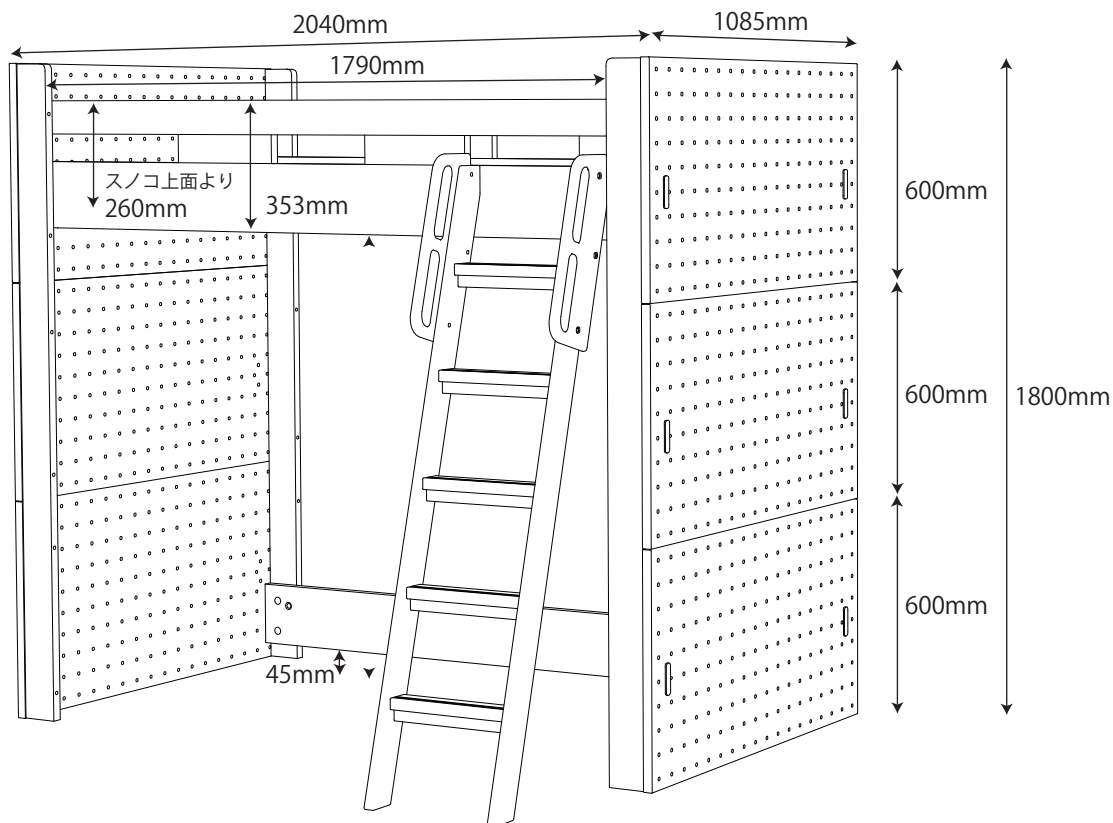

● ハイベッド /
ハイベッドパーツ(PDM-617 WO)+ ペグボード(PDA-697 BL / 698 GY / 694 AG / 695 TO / 696 MW)

※商品の各部寸法には多少のばらつきがございます

梱包重量:129kg
製品重量:118.5kg

● ミドルベッド /
ミドルベッドパーツ(PDM-618 WO)+ ペグボード(PDA-697 BL / 698 GY / 694 AG / 695 TO / 696 MW)

※商品の各部寸法には多少のばらつきがございます

梱包重量:117kg
製品重量:105.5kg

● 2段ベッド /

2段ベッドパーツ(PDM-619 WO)+ ペグボード(PDA-697 BL / 698 GY / 694 AG / 695 TO / 696 MW)

※商品の各部寸法には多少のばらつきがございます

梱包重量:141kg

製品重量:129kg

● シングルベッド (組替え時)

●デスク (PDD-642 WO)

※商品の各部寸法には多少のばらつきがございます

●ワゴン (PDW-643 WO)

※商品の各部寸法には多少のばらつきがございます

●チェスト (PDB-644 WO)

※商品の各部寸法には多少のばらつきがございます

引出(小)
左右同じ

引出(大)
3段同じ

●棚大 (PDA-659 WO)

※商品の各部寸法には多少のばらつきがございます