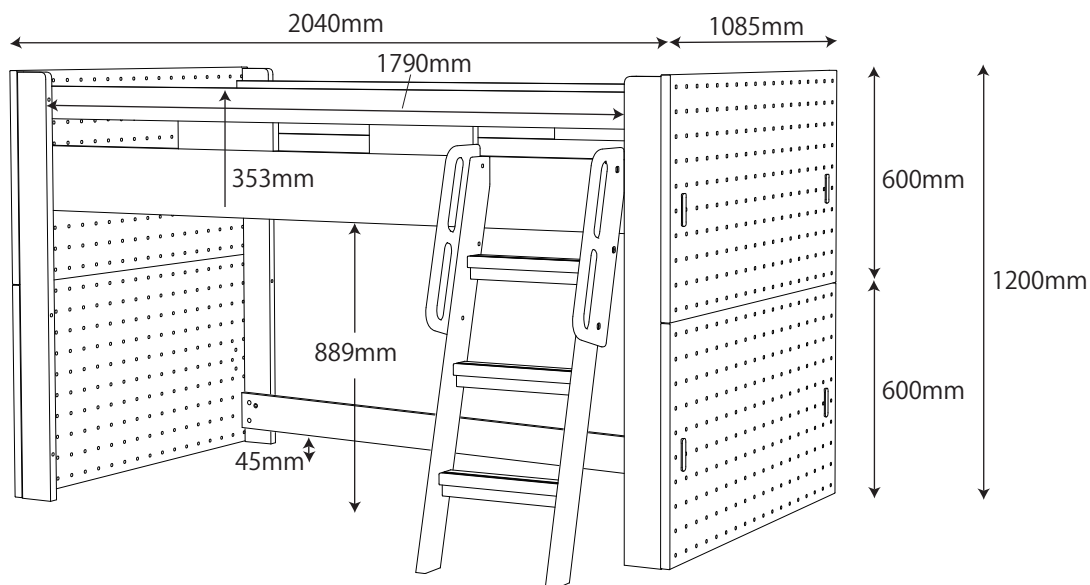

● ハイベッド /
ハイベッドパーツ(PDM-617 WO)+ ペグボード(PDA-697 BL / 698 GY / 694 AG / 695 TO / 696 MW)

※商品の各部寸法には多少のばらつきがございます

梱包重量:129kg
製品重量:118.5kg

● ミドルベッド /
ミドルベッドパーツ(PDM-618 WO)+ ペグボード(PDA-697 BL / 698 GY / 694 AG / 695 TO / 696 MW)

※商品の各部寸法には多少のばらつきがございます

梱包重量:117kg
製品重量:105.5kg

● 2段ベッド /

2段ベッドパーツ(PDM-619 WO)+ ペグボード(PDA-697 BL / 698 GY / 694 AG / 695 TO / 696 MW)

※商品の各部寸法には多少のばらつきがございます

梱包重量:141kg

製品重量:129kg

● シングルベッド (組替え時)

●デスク (PDD-642 WO)

※商品の各部寸法には多少のばらつきがございます

●ワゴン (PDW-643 WO)

※商品の各部寸法には多少のばらつきがございます

●チェスト (PDB-644 WO)

※商品の各部寸法には多少のばらつきがございます

引出(小)
左右同じ

引出(大)
3段同じ

●棚大 (PDA-659 WO)

※商品の各部寸法には多少のばらつきがございます