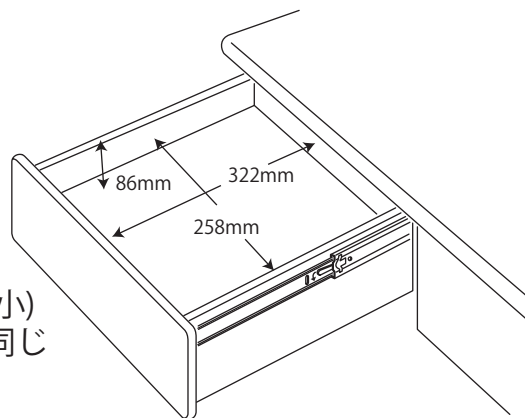

●デスク (PDD-642 WO)

※商品の各部寸法には多少のばらつきがございます

●ワゴン (PDW-643 WO)

※商品の各部寸法には多少のばらつきがございます

●チェスト (PDB-644 WO)

※商品の各部寸法には多少のばらつきがございます

引出(小)
左右同じ

引出(大)
3段同じ

●オープンシェルフ (PDB-645 WO)

※商品の各部寸法には多少のばらつきがございます

●ボックス (PDB-657 WO)

※商品の各部寸法には多少のばらつきがございます

●棚小 (PDA-658 WO)

※商品の各部寸法には多少のばらつきがございます

●フック (PDW-660 WO)

※商品の各部寸法には多少のばらつきがございます