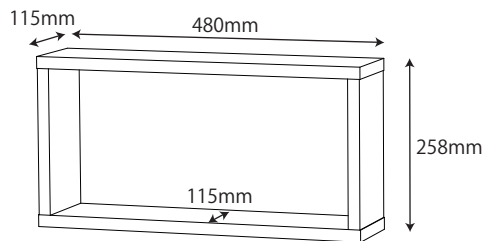

※商品の各部寸法には多少のばらつきがございます

梱包重量:117kg
製品重量:105.5kg

● 2段ベッド /

2段ベッドパーツ(PDM-619 WO)+ ペグボード(PDA-697 BL / 698 GY / 694 AG / 695 TO / 696 MW)

※商品の各部寸法には多少のばらつきがございます

梱包重量:141kg

製品重量:129kg

● シングルベッド (組替え時)

●デスク (PDD-642 WO)

※商品の各部寸法には多少のばらつきがございます

●ワゴン (PDW-643 WO)

※商品の各部寸法には多少のばらつきがございます

●チェスト (PDB-644 WO)

※商品の各部寸法には多少のばらつきがございます

引出(小)
左右同じ

引出(大)
3段同じ

●オープンシェルフ (PDB-645 WO)

※商品の各部寸法には多少のばらつきがございます

●ボックス (PDB-657 WO)

※商品の各部寸法には多少のばらつきがございます

●棚小 (PDA-658 WO)

※商品の各部寸法には多少のばらつきがございます

●フック (PDW-660 WO)

※商品の各部寸法には多少のばらつきがございます