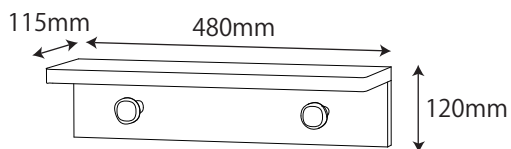

●デスク (PDD-642 WO)

※商品の各部寸法には多少のばらつきがございます

●ワゴン (PDW-643 WO)

※商品の各部寸法には多少のばらつきがございます

●チェスト (PDB-644 WO)

※商品の各部寸法には多少のばらつきがございます

引出(小)
左右同じ

引出(大)
3段同じ

●オープンシェルフ (PDB-645 WO)

※商品の各部寸法には多少のばらつきがございます

●ボックス (PDB-657 WO)

※商品の各部寸法には多少のばらつきがございます

●棚小 (PDA-658 WO)

※商品の各部寸法には多少のばらつきがございます

●フック (PDW-660 WO)

※商品の各部寸法には多少のばらつきがございます

●棚大 (PDA-659 WO)

※商品の各部寸法には多少のばらつきがございます