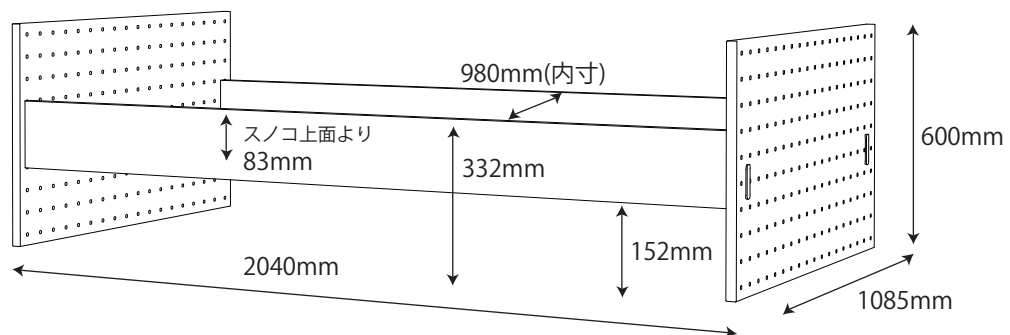

※商品の各部寸法には多少のばらつきがございます

梱包重量:117kg
製品重量:105.5kg

● 2段ベッド /

2段ベッドパーツ(PDM-619 WO)+ ペグボード(PDA-697 BL / 698 GY / 694 AG / 695 TO / 696 MW)

※商品の各部寸法には多少のばらつきがございます

梱包重量:141kg

製品重量:129kg

● シングルベッド (組替え時)