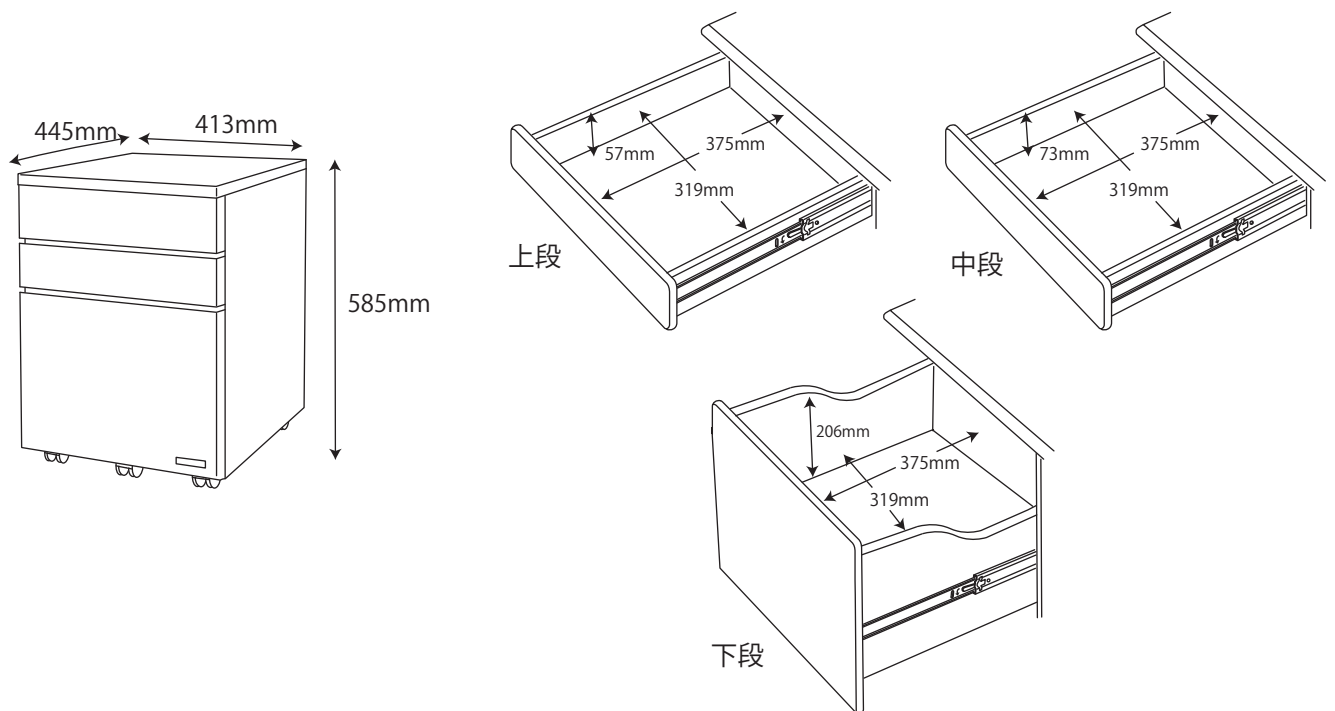

● ハイベッド /
ハイベッドパーツ(PDM-617 WO)+ ペグボード(PDA-697 BL / 698 GY / 694 AG / 695 TO / 696 MW)

※商品の各部寸法には多少のばらつきがございます

梱包重量:129kg
製品重量:118.5kg

● ミドルベッド /
ミドルベッドパーツ(PDM-618 WO)+ ペグボード(PDA-697 BL / 698 GY / 694 AG / 695 TO / 696 MW)

※商品の各部寸法には多少のばらつきがございます

梱包重量:117kg
製品重量:105.5kg

● 2段ベッド /

2段ベッドパーツ(PDM-619 WO)+ ペグボード(PDA-697 BL / 698 GY / 694 AG / 695 TO / 696 MW)

※商品の各部寸法には多少のばらつきがございます

梱包重量:141kg

製品重量:129kg

● シングルベッド (組替え時)

●デスク (PDD-642 WO)

※商品の各部寸法には多少のばらつきがございます

●ワゴン (PDW-643 WO)

※商品の各部寸法には多少のばらつきがございます

●チェスト (PDB-644 WO)

※商品の各部寸法には多少のばらつきがございます

引出(小)
左右同じ

引出(大)
3段同じ

●オープンシェルフ (PDB-645 WO)

※商品の各部寸法には多少のばらつきがございます

●ボックス (PDB-657 WO)

※商品の各部寸法には多少のばらつきがございます

●棚小 (PDA-658 WO)

※商品の各部寸法には多少のばらつきがございます

●フック (PDW-660 WO)

※商品の各部寸法には多少のばらつきがございます