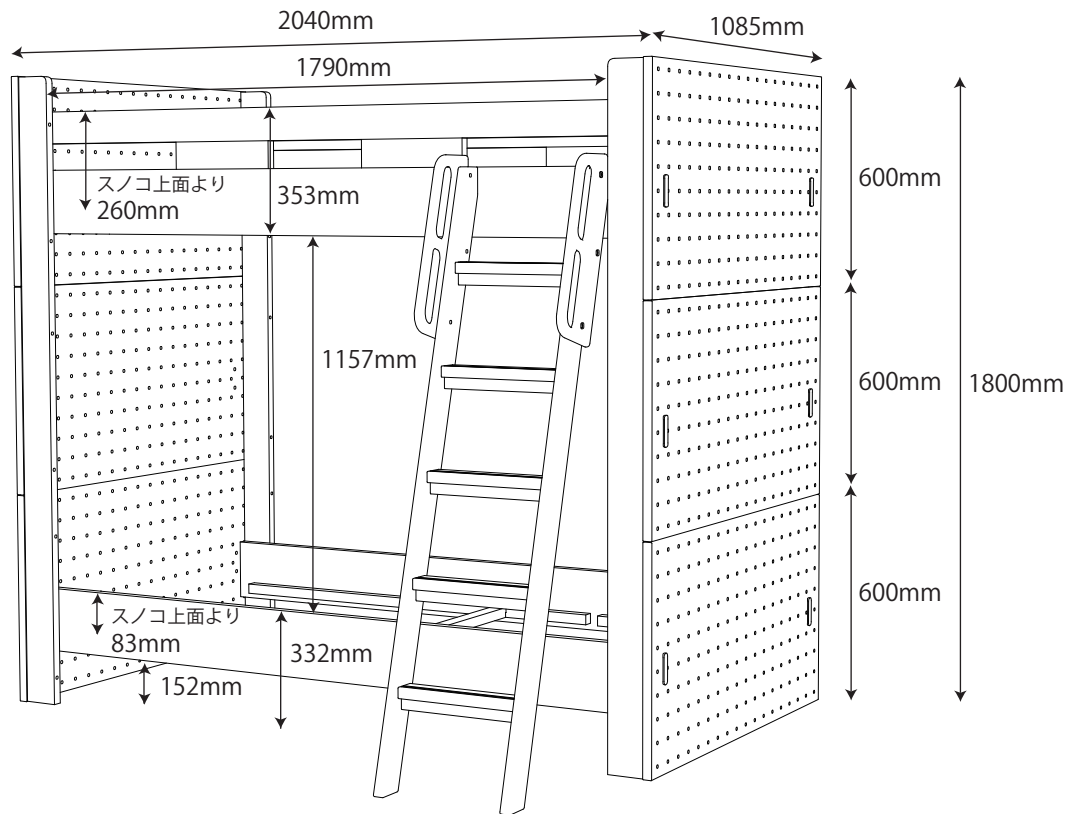

● ハイベッド /
ハイベッドパーツ(PDM-617 WO)+ ペグボード(PDA-697 BL / 698 GY / 694 AG / 695 TO / 696 MW)

※商品の各部寸法には多少のばらつきがございます

梱包重量:129kg
製品重量:118.5kg

● ミドルベッド /
ミドルベッドパーツ(PDM-618 WO)+ ペグボード(PDA-697 BL / 698 GY / 694 AG / 695 TO / 696 MW)

※商品の各部寸法には多少のばらつきがございます

梱包重量:117kg
製品重量:105.5kg

● 2段ベッド /

2段ベッドパーツ(PDM-619 WO)+ ペグボード(PDA-697 BL / 698 GY / 694 AG / 695 TO / 696 MW)

※商品の各部寸法には多少のばらつきがございます

梱包重量:141kg

製品重量:129kg

● シングルベッド (組替え時)

●デスク (PDD-642 WO)

※商品の各部寸法には多少のばらつきがございます

●ワゴン (PDW-643 WO)

※商品の各部寸法には多少のばらつきがございます

●チェスト (PDB-644 WO)

※商品の各部寸法には多少のばらつきがございます

引出(小)
左右同じ

引出(大)
3段同じ

●オープンシェルフ (PDB-645 WO)

※商品の各部寸法には多少のばらつきがございます

●ボックス (PDB-657 WO)

※商品の各部寸法には多少のばらつきがございます

●棚小 (PDA-658 WO)

※商品の各部寸法には多少のばらつきがございます

●フック (PDW-660 WO)

※商品の各部寸法には多少のばらつきがございます