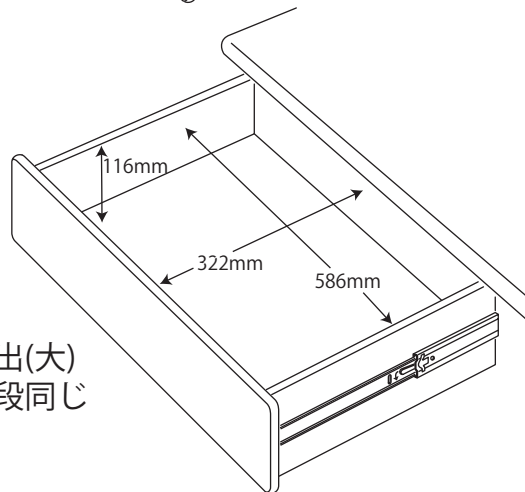

※商品の各部寸法には多少のばらつきがございます

梱包重量:117kg
製品重量:105.5kg

● 2段ベッド /

2段ベッドパーツ(PDM-619 WO)+ ペグボード(PDA-697 BL / 698 GY / 694 AG / 695 TO / 696 MW)

※商品の各部寸法には多少のばらつきがございます

梱包重量:141kg

製品重量:129kg

● シングルベッド (組替え時)

●デスク (PDD-642 WO)

※商品の各部寸法には多少のばらつきがございます

●ワゴン (PDW-643 WO)

※商品の各部寸法には多少のばらつきがございます

●チェスト (PDB-644 WO)

※商品の各部寸法には多少のばらつきがございます

引出(小)
左右同じ

引出(大)
3段同じ

●オープンシェルフ (PDB-645 WO)

※商品の各部寸法には多少のばらつきがございます

●ボックス (PDB-657 WO)

※商品の各部寸法には多少のばらつきがございます

●棚小 (PDA-658 WO)

※商品の各部寸法には多少のばらつきがございます

●フック (PDW-660 WO)

※商品の各部寸法には多少のばらつきがございます