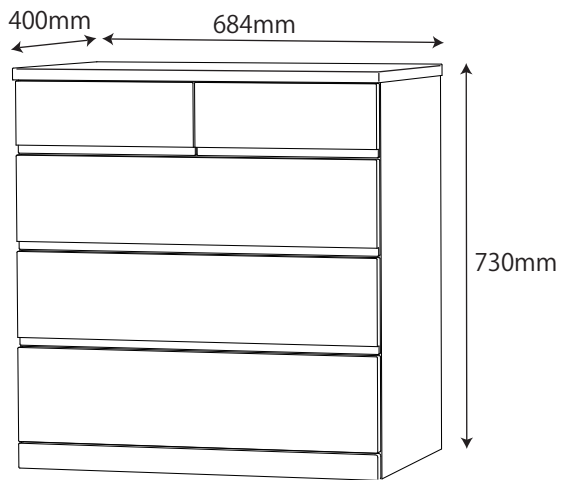

●デスク (PDD-642 WO)

※商品の各部寸法には多少のばらつきがございます

●ワゴン (PDW-643 WO)

※商品の各部寸法には多少のばらつきがございます

●チェスト (PDB-644 WO)

※商品の各部寸法には多少のばらつきがございます

引出(小)
左右同じ

引出(大)
3段同じ

●オープンシェルフ (PDB-645 WO)

※商品の各部寸法には多少のばらつきがございます

●ボックス (PDB-657 WO)

※商品の各部寸法には多少のばらつきがございます

●棚小 (PDA-658 WO)

※商品の各部寸法には多少のばらつきがございます

●フック (PDW-660 WO)

※商品の各部寸法には多少のばらつきがございます