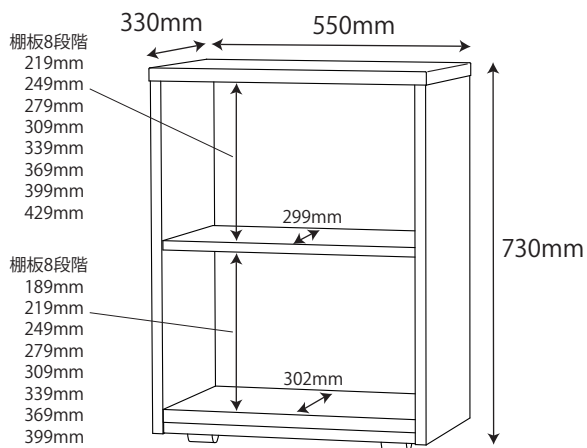

※商品の各部寸法には多少のばらつきがございます

梱包重量:117kg
製品重量:105.5kg

● 2段ベッド /

2段ベッドパーツ(PDM-619 WO)+ ペグボード(PDA-697 BL / 698 GY / 694 AG / 695 TO / 696 MW)

※商品の各部寸法には多少のばらつきがございます

梱包重量:141kg

製品重量:129kg

● シングルベッド (組替え時)

●デスク (PDD-642 WO)

※商品の各部寸法には多少のばらつきがございます

●ワゴン (PDW-643 WO)

※商品の各部寸法には多少のばらつきがございます

●チェスト (PDB-644 WO)

※商品の各部寸法には多少のばらつきがございます

引出(小)
左右同じ

引出(大)
3段同じ

●オープンシェルフ (PDB-645 WO)

※商品の各部寸法には多少のばらつきがございます

●ボックス (PDB-657 WO)

※商品の各部寸法には多少のばらつきがございます

●棚小 (PDA-658 WO)

※商品の各部寸法には多少のばらつきがございます

●フック (PDW-660 WO)

※商品の各部寸法には多少のばらつきがございます