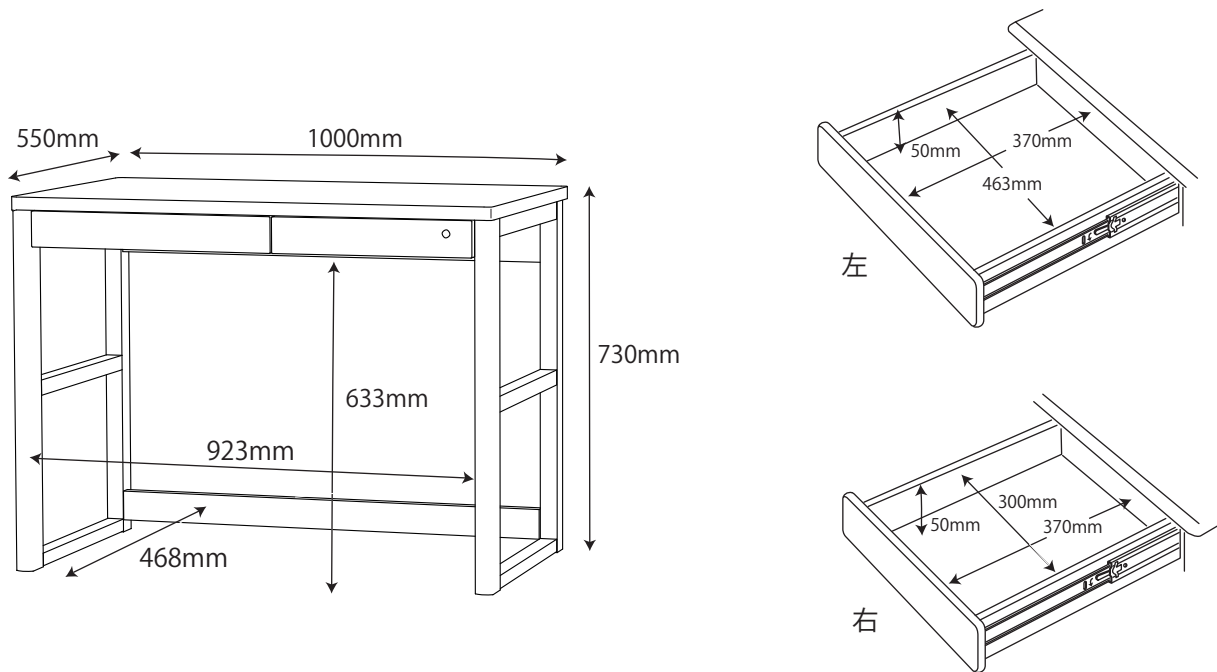

● ハイベッド /
ハイベッドパーツ(PDM-617 WO)+ ペグボード(PDA-697 BL / 698 GY / 694 AG / 695 TO / 696 MW)

※商品の各部寸法には多少のばらつきがございます

梱包重量:129kg
製品重量:118.5kg

● ミドルベッド /
ミドルベッドパーツ(PDM-618 WO)+ ペグボード(PDA-697 BL / 698 GY / 694 AG / 695 TO / 696 MW)

※商品の各部寸法には多少のばらつきがございます

梱包重量:117kg
製品重量:105.5kg

● 2段ベッド /

2段ベッドパーツ(PDM-619 WO)+ ペグボード(PDA-697 BL / 698 GY / 694 AG / 695 TO / 696 MW)

※商品の各部寸法には多少のばらつきがございます

梱包重量:141kg

製品重量:129kg

● シングルベッド (組替え時)

●デスク (PDD-642 WO)

※商品の各部寸法には多少のばらつきがございます

●ワゴン (PDW-643 WO)

※商品の各部寸法には多少のばらつきがございます

●チェスト (PDB-644 WO)

※商品の各部寸法には多少のばらつきがございます

引出(小)
左右同じ

引出(大)
3段同じ

●オープンシェルフ (PDB-645 WO)

※商品の各部寸法には多少のばらつきがございます

●ボックス (PDB-657 WO)

※商品の各部寸法には多少のばらつきがございます

●棚小 (PDA-658 WO)

※商品の各部寸法には多少のばらつきがございます

●フック (PDW-660 WO)

※商品の各部寸法には多少のばらつきがございます