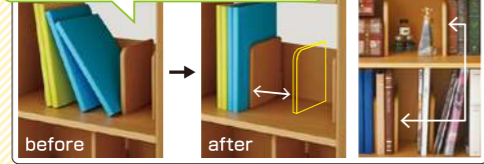

子どもの勉強道具を
まとめて収納できる便利なラック。
収納力はもちろん、小学生から大人まで使える工夫がいっぱい。

詳しくはこちら!

仕切り付きの引出し!

可動式の仕切り板ですっきり!

3cmピッチの可動棚

2枚の棚板は
上台でも
下台でも使えます。
※上台は2段階
調整です。

カバンフック
2個付き

ハンガータイプで使いやすい!