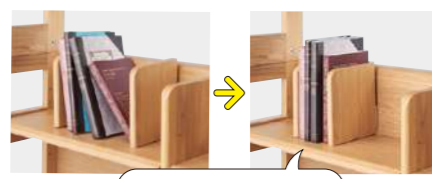

足元すっきり。ムダなスペースをつくらない!

脚はデスク本体後ろに収納!

シェルフにはA4サイズもぴったり、たっぷり納まります

デスクは、脚を取り外してシェルフに連結可能。足元をふさがず、本の出し入れもスムーズです。

シェルフには本やノートがたっぷり収納できます。セパレートスタイルにすれば、これだけの収納力があります!

POINT 2 おかたづけ

仕切り板や棚板を自由に動かせるからかたづけやすい!

少ない本もすっきり収納!

仕切り板は、下向きにも配置でき、スライドさせて本やノートの量に合わせてすっきり収納できます。

棚板耐荷重 15kg

手の届きやすいところに!

上下・左右に入れ替えてできる棚板。耐荷重は15kg。教科書や参考書などが増えても安心です。

使いやすい連結樹脂製タボ

3cmピッチ

棚板の高さは、3cmピッチで調節できます。

POINT 3 使いやすい