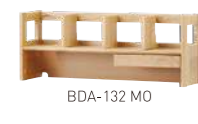

BEENO 天然木の素材感を楽しむロングセラーシリーズ『ビーノ』。

ビーノ 主材/ナラ(オーク)材、タモ材、プリント化粧板

詳しくはこちら!

天板に高級感のあるナラ突板を使用し、
飽きのこないシンプルなデザインに仕上げました。
必要なアイテムをチョイスし、
お部屋をコーディネートしてください。

MATERIAL

天板に高級感のあるナラ突板を使用しているため、木目は一つひとつ異なります。表情豊かなオンリーワンの素材感をお楽しみください。

WIDE 90cm WIDE 105cm WIDE 120cm

90デスク
¥60,500(税抜価格 ¥55,000)
W900×D600×H730mm

105デスク
¥66,000(税抜価格 ¥60,000)
W1,050×D600×H730mm

120デスク
¥72,600(税抜価格 ¥66,000)
W1,200×D600×H730mm

デスクに付属のコンセントボックスは前脚内側にも取り付け可能。デスクを2台並べて使う時に便利です。

リフティングワゴン
¥52,800(税抜価格 ¥48,000)
W413×D495×H585~730mm 天板高 585~730mm

ワゴン
¥45,100(税抜価格 ¥41,000)
W415×D495×H585mm 天板高 585mm

スリムワゴン
¥48,400(税抜価格 ¥44,000)
W300×D442×H585~730mm 天板高 585~730mm

サイドチェスト
¥62,700(税抜価格 ¥57,000)
W420×D600×H730mm 天板高 730mm

BDA-062 NS

90デスクシェルフ
¥36,300(税抜価格 ¥33,000)
W894×D233×H350mm

105デスクシェルフ
¥39,600(税抜価格 ¥36,000)
W1,044×D233×H350mm

本立て
¥22,000(税抜価格 ¥20,000)
W450×D210×H320mm

エクステンション本立て
¥30,800(税抜価格 ¥28,000)
W469(864)×D210×H320mm

チェストシェルフを仕切りにした
2人使いもおすすめです。

シェルフ
¥57,200(税抜価格 ¥52,000)
W600×D284×H1,419mm

エクステンションシェルフ
¥79,200(税抜価格 ¥72,000)
W600(600-829-1,058)×D299×H1,419mm

チェストシェルフ
¥72,600(税抜価格 ¥66,000)
W350×D600×H1,500mm

マルチラック
¥71,500(税抜価格 ¥65,000)
W600×D343×H1,125mm