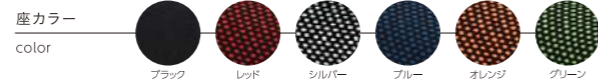

詳しくはこちら!

JG6 SERIES シャープなデザインのハイスベックモデル

JG6チェア
¥63,800 (税抜価格 ¥58,000)
W680×D675~730×H1,180~1,270mm
座面高/430~520mm
肘高/630~720mm
脚/アルミダイキャスト
張材/ポリエステル
クッション/モールドウレタン(座板)
①シンクロロックンク40°
(背・座シンクロ動作・最前部のみ固定)
※ロックンク強弱調整
②座面スライド4段階調節(前後50mm)
③ガスシリンダー式座面高調節
④アームレスト高さ調節・後倒し機能
⑤ランバーサポート調節
⑥ハンガー機能
⑦デザインキャスター