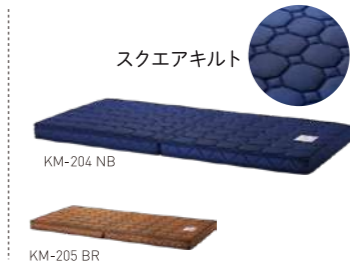

ポケットコイルマットレス
¥39,600 (税抜価格 ¥36,000)
W1,950×D970×H100mm
表面材質/ポリエステル
クッション材質/樹脂綿、
ウレタンフォーム
構造材/ポケットコイルスプリング
(線径1.4mm 6巻×840個)
○2つ折り
○ポケットコイル
○防ダニ・抗菌防臭機能付き

表面は通気性の良いメッシュ素材

2つ折り型なので、
ベッドの上で折り返すことで、
簡易的な通気ができます。