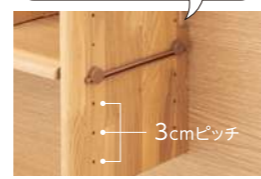

仕切り板は、下向きにも配置でき、スライドさせて本やノートの量に合わせてすっきり収納できます。

棚板耐荷重 15kg

手の届きやすいところに!

上下・左右に入れ替えてできる棚板。耐荷重は15kg。教科書や参考書などが増えても安心です。

使いやすい連結樹脂製タボ

3cmピッチ

棚板の高さは、3cmピッチで調節できます。

POINT 3 使いやすい