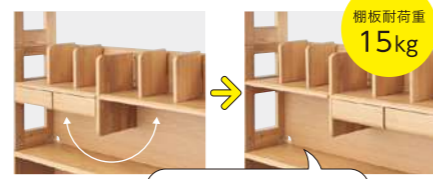

※ラックはミドルタイプのデスクに取り付けの際は側面のフレームの外側にしか取り付けできません。
※パネル (大) のフックはパネルを取り付けているフレームには引っ掛けできません。
※側面のフレーム位置は左右組み替えできます。

ステップアップデスク/機能のご紹介

POINT 1 収納力

収納たっぷり!

特許取得済

L型カウンター

拡張天板でスペース広々!

8cm

足元すっきり。ムダなスペースをつくらない!

脚はデスク本体後ろに収納!

シェルフにはA4サイズもぴったり、たっぷり納まります

デスクは、脚を取り外してシェルフに連結可能。足元をふさがず、本の出し入れもスムーズです。

シェルフには本やノートがたっぷり収納できます。セパレートスタイルにすれば、これだけの収納力があります!

POINT 2 おかたづけ

仕切り板や棚板を自由に動かせるからかたづけやすい!

少ない本もすっきり収納!

仕切り板は、下向きにも配置でき、スライドさせて本やノートの量に合わせてすっきり収納できます。

棚板耐荷重 15kg

手の届きやすいところに!

上下・左右に入れ替えてできる棚板。耐荷重は15kg。教科書や参考書などが増えても安心です。

使いやすい連結樹脂製タボ

3cmピッチ

棚板の高さは、3cmピッチで調節できます。

POINT 3 使いやすい