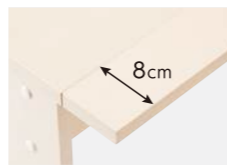

特許出願中

特許取得済

L型カウンターは収納性が高く、小さなお子さまでも手が届きやすくなっています。棚の高さを上下2段階(3cm)で調整でき、上に取り付けるとB5サイズが収納可能です。

デスクは、片脚を外してシェルフに連結可能。足元をふさがず、ムダなスペースにならず、本の出し入れもスムーズです。

8cm

デスク本体はスタイルに合わせて拡張天板を付けることで奥行きが8cm拡張可能。専用の金具で取り付けられるので、しっかり固定できます。