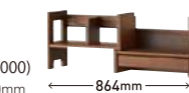

サイドチェスト
¥62,700(税抜価格 ¥57,000)
W420×D600×H730mm 天板高 730mm

864mm