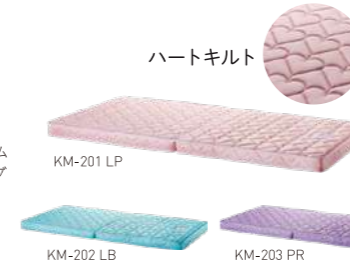

ポケットコイルマットレス
¥39,600 (税抜価格 ¥36,000)
W1,950×D970×H100mm
表面材質/ポリエステル
クッション材質/樹脂綿、
ウレタンフォーム
構造材/ポケットコイルスプリング
(線径1.4mm 6巻×840個)
○2つ折り
○ポケットコイル
○防ダニ・抗菌防臭機能付き

表面は通気性の良いメッシュ素材

2つ折り型なので、
ベッドの上で折り返すことで、
簡易的な通気ができます。