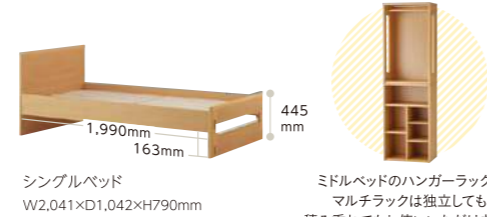

PDC-488 WO GY

デスクカーペット
¥8,250 (税抜価格 ¥7,500)

YDK-292 OR YDK-293 BL YDK-294 GR

ベッド下の空間を生かしてたっぷり収納。
それぞれ単独で使えるので
自由にコーディネートできます。

オプションアイテムの組み合わせが豊富。
スペースにジャストフィットする
レイアウトをお楽しみいただけます。

*チェアはイメージです。

ミドルベッド
¥156,200 (税抜価格 ¥142,000)
W2,041×D1,042×H1,435mm
●ベッド ●マルチラック
●ハンガーラック
●ハシゴ ●スノコ