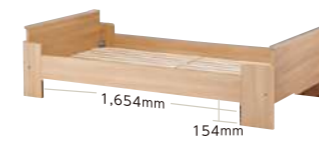

シングルベッド
W2,077×D1,028×H539mm