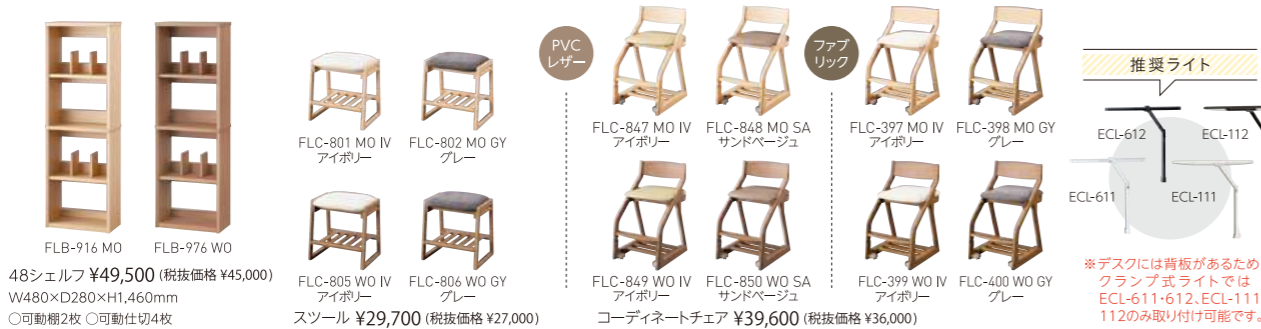

FLB-916 MO FLB-976 WO
48シェルフ ¥49,500 (税抜価格 ¥45,000)
W480×D280×H1,460mm
○可動棚2枚 ○可動仕切り4枚

FLC-801 MO IV
アイボリー
FLC-802 MO GY
グレー

FLC-847 MO IV
アイボリー
FLC-848 MO SA
サンドベージュ

FLC-397 MO IV
アイボリー
FLC-398 MO GY
グレー

FLC-805 WO IV
アイボリー
FLC-806 WO GY
グレー

FLC-849 WO IV
アイボリー
FLC-850 WO SA
サンドベージュ

FLC-399 WO IV
アイボリー
FLC-400 WO GY
グレー

スツール ¥29,700 (税抜価格 ¥27,000)

コーディネートチェア ¥39,600 (税抜価格 ¥36,000)