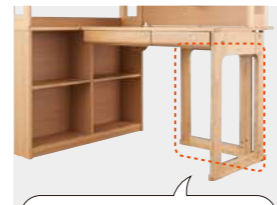

※ラックはミドルタイプのデスクに取り付けの際は側面のフレームの外側にしか取り付けできません。
※パネル (大) のフックはパネルを取り付けているフレームには引っ掛けできません。
※側面のフレーム位置は左右組み替えできます。

ステップアップデスク/機能のご紹介

POINT 1 収納力

収納たっぷり!

特許取得済

L型カウンター

拡張天板でスペース広々!

8cm

足元すっきり。ムダなスペースをつくらない!

脚はデスク本体後ろに収納!

シェルフにはA4サイズもぴったり、たっぷり納まります

デスクは、脚を取り外してシェルフに連結可能。足元をふさがず、本の出し入れもスムーズです。

シェルフには本やノートがたっぷり収納できます。セパレートスタイルにすれば、これだけの収納力があります!

POINT 2 おかたづけ

仕切り板や棚板を自由に動かせるからかたづけやすい!

少ない本もすっきり収納!