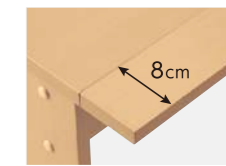

タブレット収納棚

棚にセットすればタブレット立てに。(奥行き2段階調節) 天板の上にセットすると角度のついたタブレット置きに。

特許出願中

収納もたっぷり!デスクの奥までデスクスペースにならず、広々使えます。

デスクは、片脚を外してシェルフに連結可能。足元をふさがず、ムダなスペースにならず、本の出し入れもスムーズです。

8cm

デスク本体はスタイルに合わせて拡張天板を付けることで奥行きが8cm拡張可能。専用の金具で取り付けられるので、しっかり固定できます。