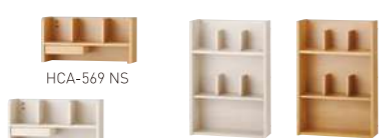

ラック **在庫限り**
¥18,700 (税抜価格 ¥17,000)
W650×D218×H320mm
シェルフ (税抜価格 ¥35,000)
W650×D260×H970mm

シェルフとラックは
重ねてお使い
いただけます。