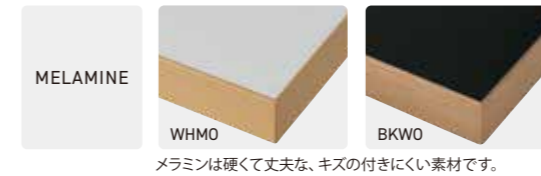

デスクシェルフやロングキャビネットで
収納力もある書斎のワークスペースに。
ブラックの天板がシャープなイメージ。

SIZE ORDER DESK W190×D50cm / COLOR WHMO

10mm単位でのサイズオーダーが可能。
浅めの奥行きでリビングでも
圧迫感のないワークスペースに。

DESK W150×D50cm / COLOR WO

デスクのワイドはコンパクトに、
奥行きはパソコン作業がしやすい60cmに。
ワンルームのワークスペースにおすすめです。

DESK W150×D60cm / COLOR MO

DESK デスク天板はホワイトオーク突板とメラミン素材の2種類、2カラー。サイズはワイド3サイズ、奥行き3サイズ。
脚との組み合わせで自由にお選びいただけます。

メラミンは硬くて丈夫な、キズの付きにくい素材です。

カラーによって異なる木目の高級感ある素材です。

メラミン天板	D500	D550	D600	価格
120デスク天板	KWT-09 WHMO	KWT-15 WHMO	KWT-21 WHMO	¥66,000 (税抜 ¥60,000)
	KWT-10 BKWO	KWT-16 BKWO	KWT-22 BKWO	
135デスク天板	KWT-11 WHMO	KWT-17 WHMO	KWT-23 WHMO	¥79,200 (税抜 ¥72,000)
	KWT-12 BKWO	KWT-18 BKWO	KWT-24 BKWO	
150デスク天板	KWT-13 WHMO	KWT-19 WHMO	KWT-25 WHMO	¥92,400 (税抜 ¥84,000)
	KWT-14 BKWO	KWT-20 BKWO	KWT-26 BKWO	