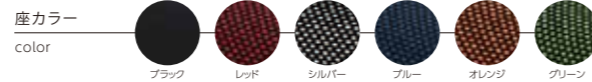

長時間デスクに向かう方の姿勢や身体を考えた設計。
腰や背中に負担がかかりにくい構造と機能のJGシリーズ。

詳しくはこちら!

JGシリーズ

JG6 SERIES シャープなデザインのハイスベックモデル

JG6チェア
¥63,800 (税抜価格 ¥58,000)
W680×D675~730×H1,180~1,270mm
座面高/430~520mm
肘高/640~725mm
脚/アルミダイキャスト
張材/ポリエステル
クッション/モールドウレタン(座板)
①シンクロッキング40°
※ロッキング強弱調整
②座面スライド4段階調節(前後50mm)
③ガスシリンダー式座面高調節
④アームレスト高さ調節・後倒し機能
⑤ランパースポート調節
⑥ハンガー機能
⑦デザインキャスター