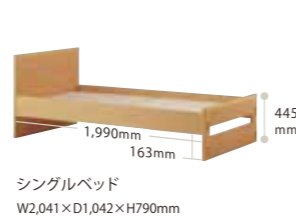

ベッド下の空間を生かしてたっぷり収納。
それぞれ単独で使えるので
自由にコーディネートできます。

オプションアイテムの組み合わせが豊富。
スペースにジャストフィットする
レイアウトをお楽しみいただけます。

チェアはイメージです。

チェアはイメージです。

ミドルベッド
¥156,200 (税抜価格 ¥142,000)
W2,041×D1,042×H1,435mm
●ベッド ●マルチラック
●ハンガーラック
●ハシゴ ●スノコ