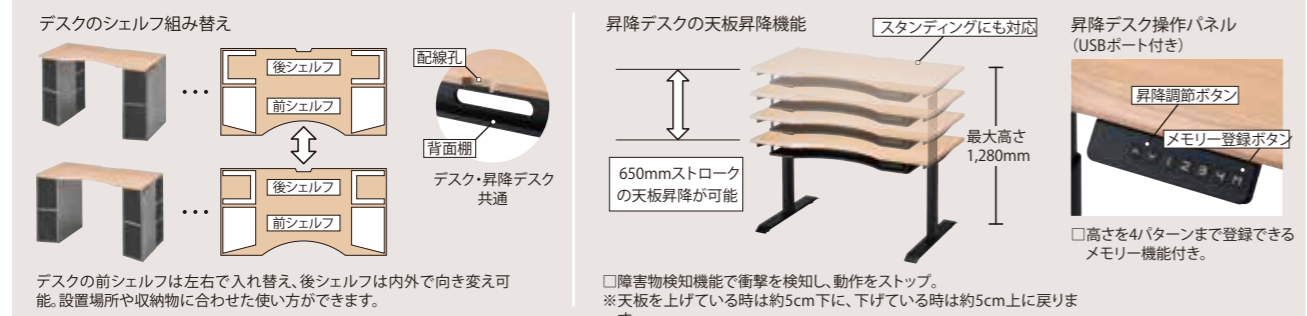

FUNCTION

ULTAGE(アルテージ)シリーズは、SDG s ゴール8「働きがいも 経済成長も」に対応し、あらゆる人々のデスクワークを快適にサポートする製品として開発しました。

WISE

Wide & Slim Expert's Desk Series

シンプルなモダンデザインと天然木前板に表情をプラスするアルミラインが、ワンランク上の質感を演出。

ワイズ 主材/メラミン化粧板、メープル材(MW)、ウォールナット材(BW)

詳しくはこちら!