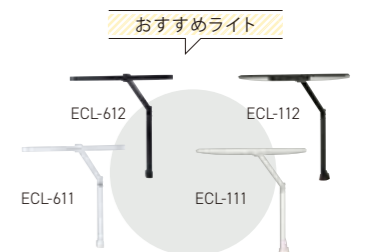

FUNCTION

引き出しはフルオープンレールで開け閉めしやすく、奥の物も取り出しやすいです。

天板とチェストのすき間にパソコンやタブレットなどを置くことができます。コンセントも付属しているので充電もできます。

ノートPCやタブレットなどの取納に
適したスペース。

おすすめライト

ULTAGE

ユニバーサルデザインの視点を取り入れたデスクシリーズ。
書斎、趣味、テレワーク、ゲーミング、クリエイトなどさまざまな用途に。