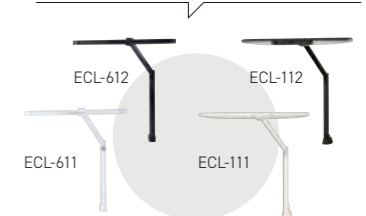

引き出しはフルオープンレールで開け閉めしやすく、奥の物も取り出しやすいです。

minimal/Reshet おすすめライト