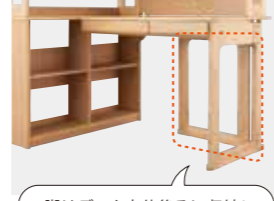

カウンター下角に仕切りがなくすっきり!

脚はデスク本体後ろに収納!