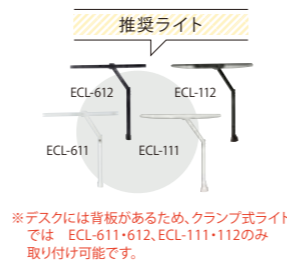

スチール製の仕切りは可動式。

BRB-506 MO

BRB-706 VB

CDY-610 MB

YDK-291 VI

75シェルフ ¥66,000 (税抜価格 ¥60,000) W750×D290×H1,455mm

プロストチェア ¥36,300 (税抜価格 ¥33,000)

デスクカーペット ¥8,250 (税抜価格 ¥7,500)