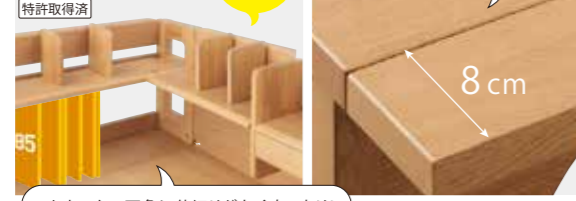

ステップアップデスク／機能のご紹介

POINT 1 収納力

収納たっぷり!
STEP UP DESK のみ
特許取得済

L型
カウンター

拡張天板でスペース広々!

足元すっきり。
ムダなスペースをつくらない!

シェルフにはA4サイズも
びったり、たっぷり納まります