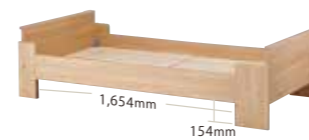

シングルベッド
W2,077×D1,028×H539mm