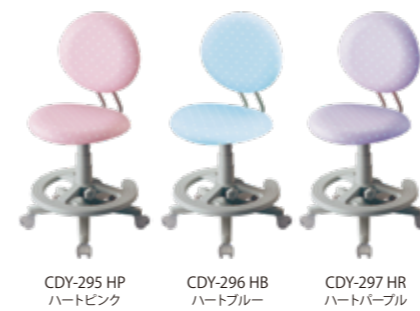

Lovely Chair 意匠登録済

回転ラブリーチェア
¥34,100 (税抜価格 ¥31,000)
W480×D480~545×H810~920mm
張材/PVCLレザー クッション/ウレタン