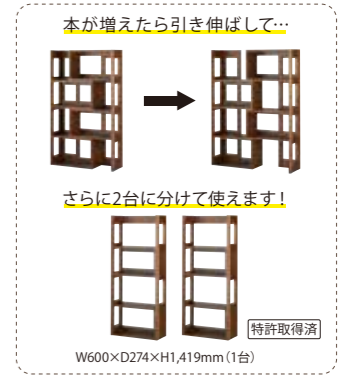

スリムワゴン
¥48,400 (税抜価格 ¥44,000)
W300×D442×H585~730mm 天板高 585~730mm

BDB-137 MO

BDB-067 NS

BDB-167 WT

サイドチェスト
¥62,700 (税抜価格 ¥57,000)
W420×D600×H730mm 天板高 730mm

チェストシェルフを仕切りにした2人使いもおすすめです。

チェアはイメージです。

BDB-128 MO

BDB-008 NS

BDB-108 WT

シェルフ

¥57,200 (税抜価格 ¥52,000)
W600×D284×H1,419mm

BDB-129 MO

BDB-079 NS

BDB-179 WT

エクステンションシェルフ

¥79,200 (税抜価格 ¥72,000)
W600(600+829+1,058)×D299×H1,419mm

本が増えたら引き伸ばして...

さらに2台に分けて使えます!

W600×D274×H1,419mm (1台) 特許取得済

BDB-138 MO

BDB-068 NS

BDB-168 WT

チェストシェルフ
¥72,600 (税抜価格 ¥66,000)
W350×D600×H1,500mm