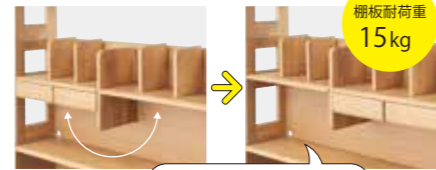

少ない本もすっきり収納! 特許取得済

手の届きやすいところに!