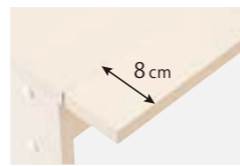

特許出願中

特許取得済

L型カウンターは収納性が高く、小さなお子さまでも手が届きやすくなっています。棚の高さを上下2段階(3cm)で調整でき、上に取り付けるとB5サイズが収納可能です。

デスクは、片脚を外してシェルフに連結可能。足元をふさがず、ムダなスペースにならず、本の出し入れもスムーズです。

デスク本体はスタイルに合わせて拡張天板を付けることで奥行きが8cm拡張可能。専用の金具で取り付けられるので、しっかり固定できます。