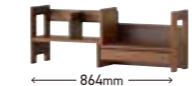

105デスクシェルフ
¥39,600 (税抜価格 ¥36,000)
W1,044×D233×H350mm

本立て
¥22,000 (税抜価格 ¥20,000)
W450×D210×H320mm

エクステンション本立て
¥30,800 (税抜価格 ¥28,000)
W469(864)×D210×H320mm

※デスクにしっかり固定できる金具付き。

BDW-134 MO

BDW-064 NS

BDW-164 WT