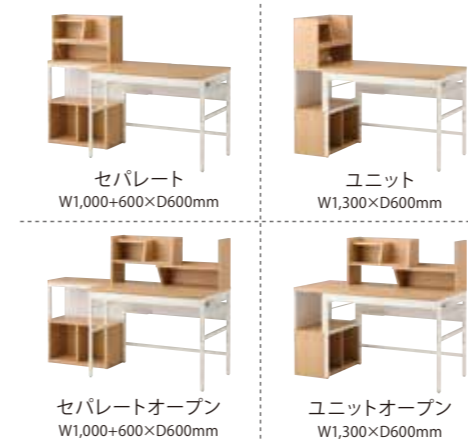

リシェット 主材/ホワイトオーク突板、スチール

詳しくはこちら!

マルチラックの棚を内向きに設置した場合も
正面から物が物取り出しやすくなっています。

黒×ナチュラルで
落ち着いた部屋のイメージを実現。

白×ナチュラルの色合いがアクセントになり、
部屋の雰囲気をもっとコーディネート。

KOIZUMI STEP UP DESK M

デスク
¥99,000 (税抜価格 ¥90,000)
ユニット時 W1,300×D600×H1,130mm
天板高730mm
●デスク W1,000×D600×H730mm
●マルチラック W600×D300×H1,130mm
※マルチラック上部を固定できる金具付き。