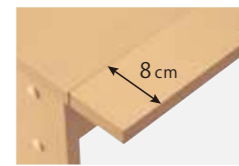

タブレット収納棚
棚にセットすればタブレット立てに。(奥行き2段階調節)
天板の上にセットすると角度のついたタブレット置きに。

特許出願中

収納もたっぷり! デスクの奥までデスクスペースにならず、広々使えます。

デスクは、片脚を外してシェルフに連結可能。足元をふさがず、ムダなスペースにならず、本の出し入れもスムーズです。

デスク本体はスタイルに合わせて拡張天板を付けることで奥行きが8cm拡張可能。専用の金具で取り付けられるので、しっかり固定できます。