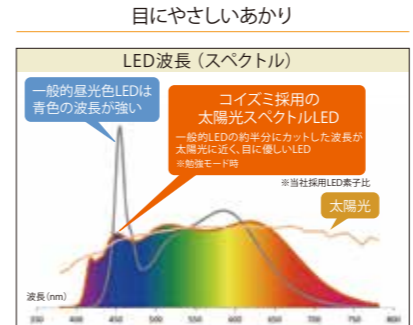

高演色性 LED素子 SunLike 搭載 自然光に近い太陽光スペクトルLEDデスクライト

在宅学習や在宅勤務によって室内で長時間過ごす
と目は疲れやすくなります。太陽光スペクトルLED
ライトは、ブルーライト波長域を自然光レベルまで
削減し、目への負担を抑えたやさしいあかりです。

LEDデスクライト
ECL-111・ECL-112
¥29,700 (税抜価格 ¥27,000)

意匠登録済

消費電力12W
W520(セード幅)×L320(上アーム)
×L367(下アーム)mm
光源/LED(昼白色)・(電球色)
材質/灯体 ABS樹脂
アーム 銅板アルミニウム
色/樹脂色 ホワイト・ブラック
○タッチパネル式スイッチ
○製品重量:1.3kg(電源アダプタ含む)
○ACコード長さ:
約2.3m(中間ACアダプタ)+0.8m(ブラック)

ECL-111 ECL-112

取付クランプ
取付部板厚 18mm以上
35mm以下
取付面奥行 30mm以上

- ☐タッチパネル式スイッチ
- ☐45分タイマー機能付き
  小学校の授業時間に合わせた45分タイマー機能。
  「45分間しっかり集中し休憩」のサイクルで集中してデスクに向かえます。
- ☐各モード調光機能3段階