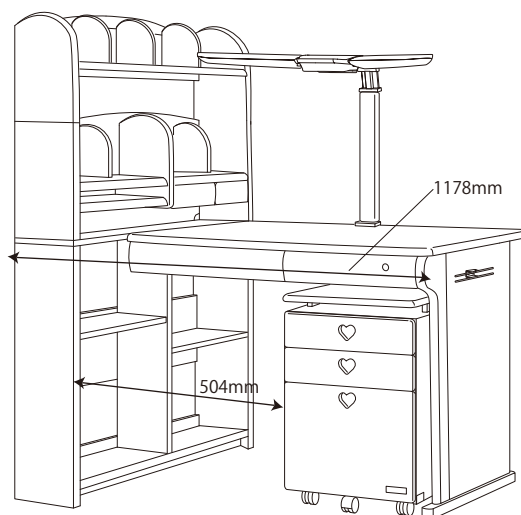

● CDM-885 WWWW / 886 WWLP/ 887 WWLB / 888 WWPR デスクセット

● CDM-894 NSNS / 895 NSNB/ 896 BKNB デスクセット

梱包重量:103kg
製品重量: 92kg

※商品の各部寸法には多少のばらつきがございます

ハイシェルフの付属部品は
ハイシェルフ (4-2) の梱包ケースに在中

● CDM-885 WWWW / 886 WWLP / 887 WWLB / 888 WWPR

● CDM-894 NSNS / 895 NSNB / 896 BKNB

※商品の各部寸法には多少のばらつきがございます

左右同じ