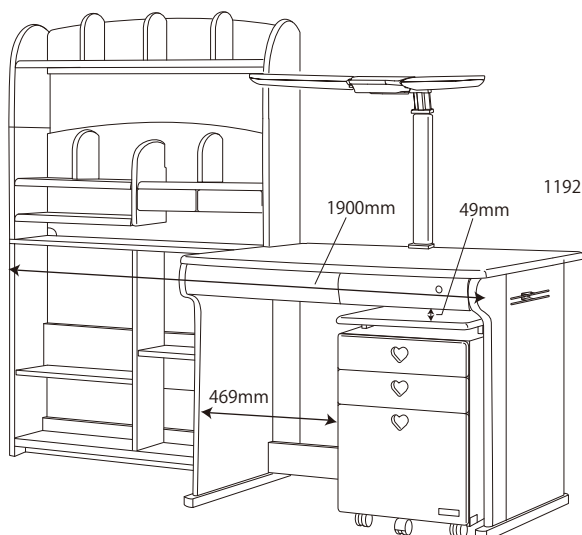

● CDM-885 WWWW / 886 WWLP/ 887 WWLB / 888 WWPR デスクセット

● CDM-894 NSNS / 895 NSNB/ 896 BKNB デスクセット

梱包重量:103kg
製品重量: 92kg

※商品の各部寸法には多少のばらつきがございます

ハイシェルフの付属部品は
ハイシェルフ (4-2) の梱包ケースに在中

● CDM-885 WWWW / 886 WWLP / 887 WWLB / 888 WWPR

● CDM-894 NSNS / 895 NSNB / 896 BKNB

※商品の各部寸法には多少のばらつきがございます

左右同じ