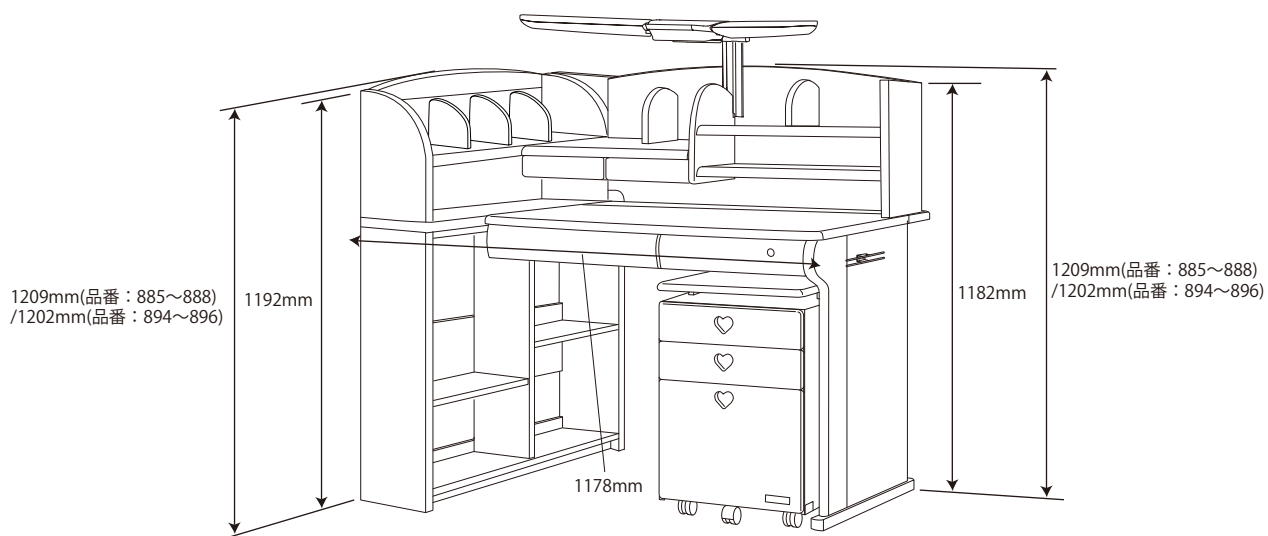

● CDM-885 WWWW / 886 WWLP/ 887 WWLB / 888 WWPR デスクセット

● CDM-894 NSNS / 895 NSNB/ 896 BKNB デスクセット

梱包重量:103kg
製品重量: 92kg

※商品の各部寸法には多少のばらつきがございます

ハイシェルフの付属部品は
ハイシェルフ (4-2) の梱包ケースに在中

● CDM-885 WWWW / 886 WWLP / 887 WWLB / 888 WWPR

● CDM-894 NSNS / 895 NSNB / 896 BKNB

※商品の各部寸法には多少のばらつきがございます

左右同じ