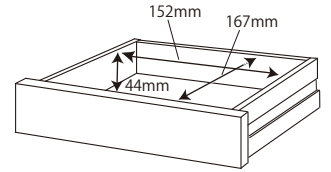

● CDM-885 WWWW / 886 WWLP/ 887 WWLB / 888 WWPR デスクセット

● CDM-894 NSNS / 895 NSNB/ 896 BKNB デスクセット

梱包重量:103kg
製品重量: 92kg

※商品の各部寸法には多少のばらつきがございます

ハイシェルフの付属部品は
ハイシェルフ (4-2) の梱包ケースに在中

● CDM-885 WWWW / 886 WWLP / 887 WWLB / 888 WWPR

● CDM-894 NSNS / 895 NSNB / 896 BKNB

※商品の各部寸法には多少のばらつきがございます

左右同じ