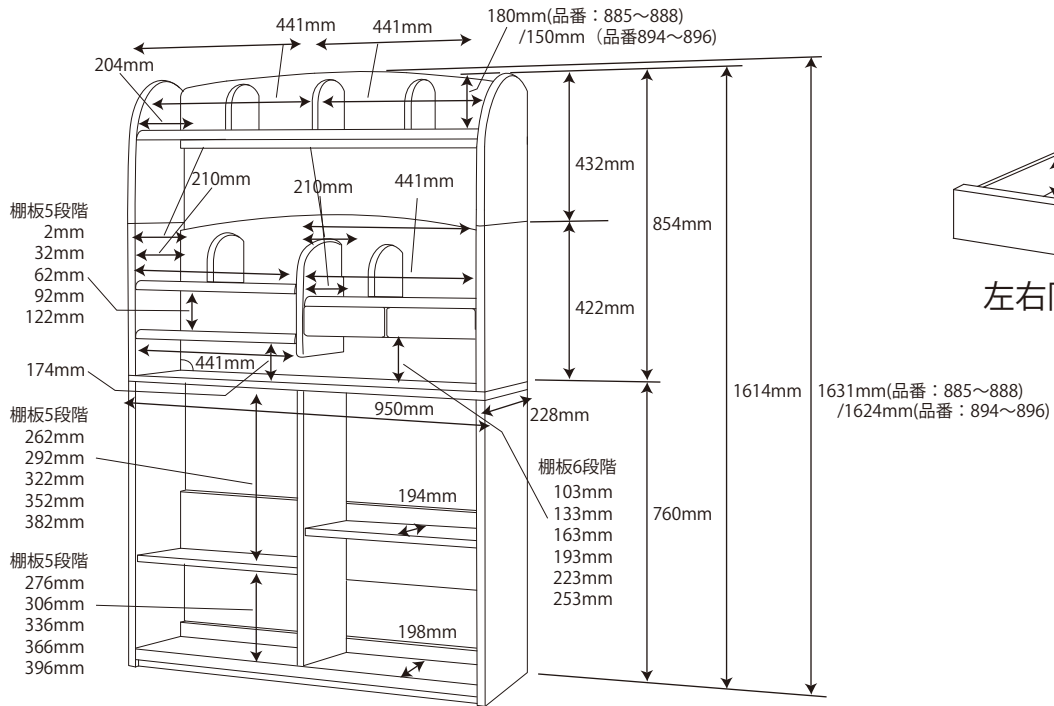

● CDM-885 WWWW / 886 WWLP/ 887 WWLB / 888 WWPR デスクセット

● CDM-894 NSNS / 895 NSNB/ 896 BKNB デスクセット

梱包重量:103kg
製品重量: 92kg

※商品の各部寸法には多少のばらつきがございます

ハイシェルフの付属部品は
ハイシェルフ (4-2) の梱包ケースに在中

● CDM-885 WWWW / 886 WWLP / 887 WWLB / 888 WWPR

● CDM-894 NSNS / 895 NSNB / 896 BKNB

※商品の各部寸法には多少のばらつきがございます

左右同じ