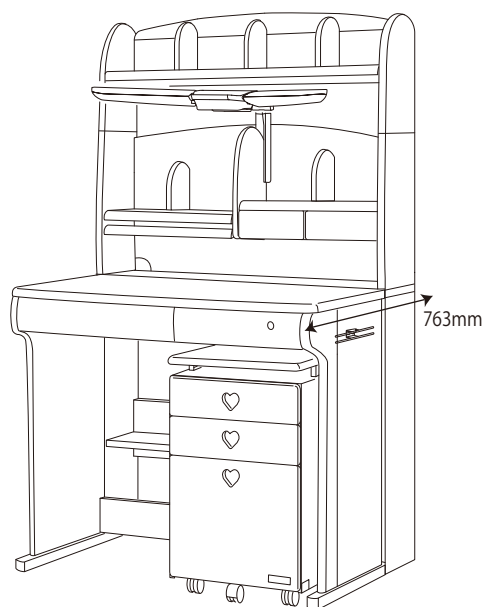

● CDM-885 WWWW / 886 WWLP/ 887 WWLB / 888 WWPR デスクセット

● CDM-894 NSNS / 895 NSNB/ 896 BKNB デスクセット

梱包重量:103kg
製品重量: 92kg

※商品の各部寸法には多少のばらつきがございます

ハイシェルフの付属部品は
ハイシェルフ (4-2) の梱包ケースに在中

● CDM-885 WWWW / 886 WWLP / 887 WWLB / 888 WWPR

● CDM-894 NSNS / 895 NSNB / 896 BKNB

※商品の各部寸法には多少のばらつきがございます

左右同じ