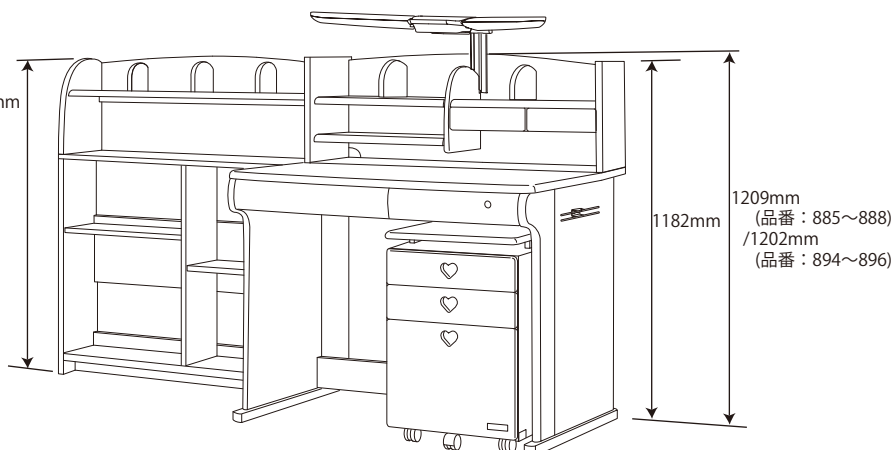

● CDM-885 WWWW / 886 WWLP/ 887 WWLB / 888 WWPR デスクセット

● CDM-894 NSNS / 895 NSNB/ 896 BKNB デスクセット

梱包重量:103kg
製品重量: 92kg

※商品の各部寸法には多少のばらつきがございます

ハイシェルフの付属部品は
ハイシェルフ (4-2) の梱包ケースに在中

● CDM-885 WWWW / 886 WWLP / 887 WWLB / 888 WWPR

● CDM-894 NSNS / 895 NSNB / 896 BKNB

※商品の各部寸法には多少のばらつきがございます

左右同じ