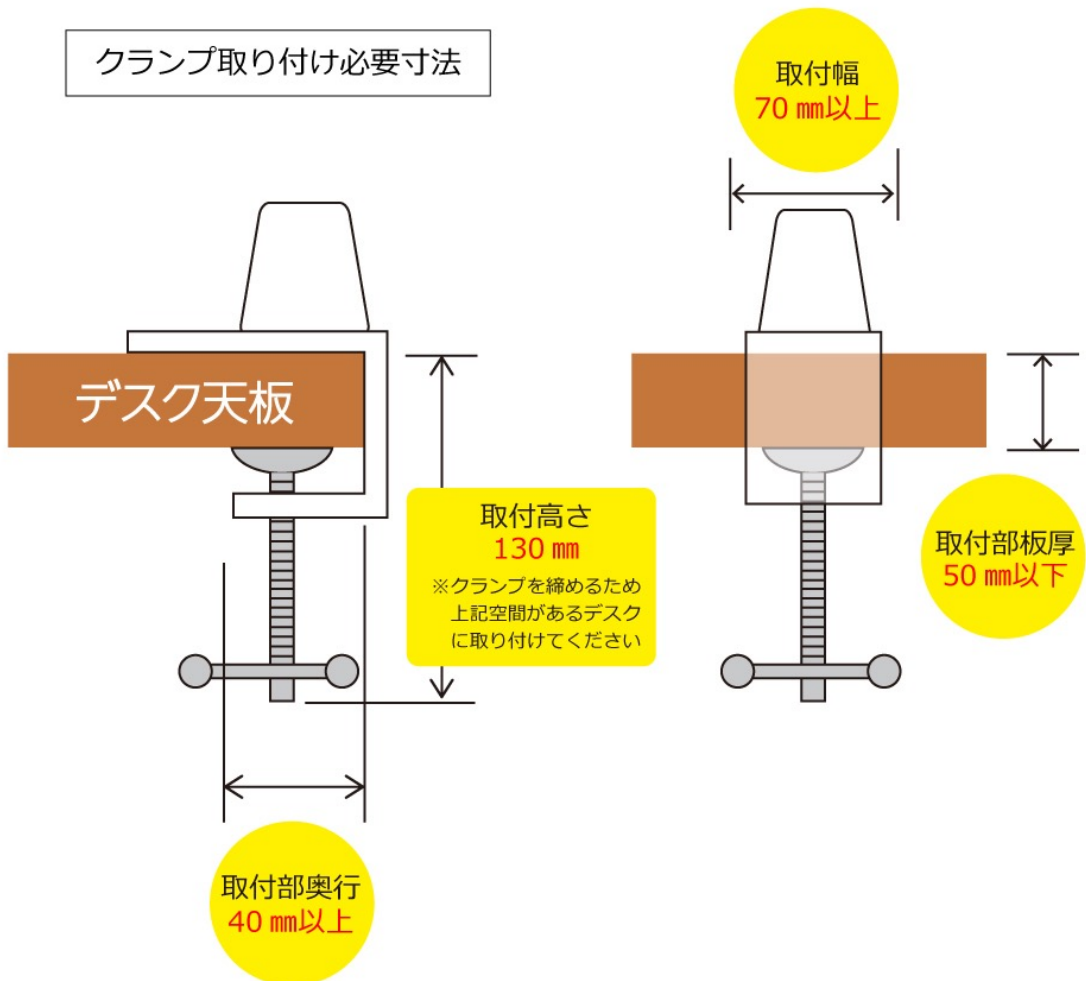

**!** クランプ式 LED ライトをご購入される前にご確認ください

クランプ取り付け必要寸法

※サイズは目安として表記しています。  
(丸みのある形状のため、実際のサイズとは多少異なる場合がございます。)