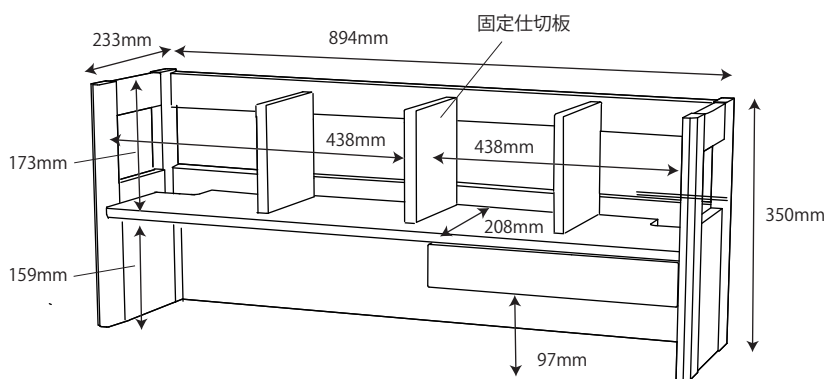

● BDD-071NS / 171WT 90 デスク

※商品の各部寸法には多少のばらつきがございます

梱包重量:27kg  
製品重量:25kg

● BDD-072NS / 172WT 105 デスク

※商品の各部寸法には多少のばらつきがございます

梱包重量:30kg  
製品重量:27kg

● BDD-073NS / 173WT 120 デスク

※商品の各部寸法には多少のばらつきがございます

梱包重量:28kg  
製品重量:26kg

※商品の各部寸法には多少のばらつきがございます

● BDW-065NS / 165WT ワゴン

※商品の各部寸法には多少のばらつきがございます

● BDW-066NS / 166WT スリムワゴン

※商品の各部寸法には多少のばらつきがございます

梱包重量:21.5kg  
製品重量:19.5kg

● BDB-067NS / 167WT サイドチェスト

※商品の各部寸法には多少のばらつきがございます

梱包重量:37kg  
製品重量:35kg

● BDB-078NS / 178WT シェルフ

※商品の各部寸法には多少のばらつきがございます

梱包重量:25.5kg  
製品重量:23.5kg

※イラストは共通になります

● BDA-062NS / 162WT 90 デスクシェルフ

※商品の各部寸法には多少のばらつきがございます

梱包重量:10.2kg  
製品重量:8.6kg

※イラストは共通になります

● BDA-063NS / 163WT 105 デスクシェルフ

※商品の各部寸法には多少のばらつきがございます

※イラストは共通になります

● BDB-079NS / 179WT エクステンションシェルフ

※商品の各部寸法には多少のばらつきがございます

梱包重量:45.5kg