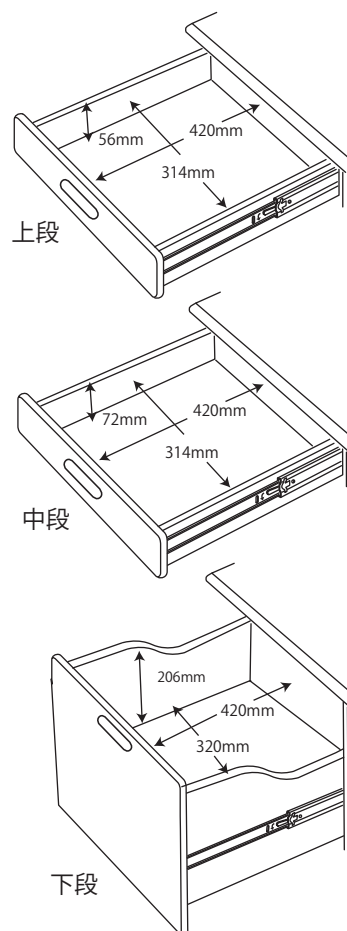

● BDD-071NS / 171WT 90 デスク

※商品の各部寸法には多少のばらつきがございます

梱包重量:27kg  
製品重量:25kg

● BDD-072NS / 172WT 105 デスク

※商品の各部寸法には多少のばらつきがございます

梱包重量:30kg  
製品重量:27kg

● BDD-073NS / 173WT 120 デスク

※商品の各部寸法には多少のばらつきがございます

梱包重量:32.5kg  
製品重量:29kg

● BDA-081NS / 181WT 本立

※商品の各部寸法には多少のばらつきがございます

梱包重量:5kg  
製品重量:4kg

● BDA-082NS / 182WT エクステンション本立

※商品の各部寸法には多少のばらつきがございます

梱包重量:7kg  
製品重量:6kg

● BDW-064NS / 164WT リフティングワゴン

梱包重量:28kg  
製品重量:26kg

※商品の各部寸法には多少のばらつきがございます

● BDW-065NS / 165WT ワゴン

※商品の各部寸法には多少のばらつきがございます

● BDW-066NS / 166WT スリムワゴン

※商品の各部寸法には多少のばらつきがございます

梱包重量:21.5kg  
製品重量:19.5kg

● BDB-067NS / 167WT サイドチェスト

※商品の各部寸法には多少のばらつきがございます

梱包重量:37kg  
製品重量:35kg

● BDB-078NS / 178WT シェルフ

※商品の各部寸法には多少のばらつきがございます

梱包重量:25.5kg  
製品重量:23.5kg

※イラストは共通になります

● BDA-062NS / 162WT 90 デスクシェルフ

※商品の各部寸法には多少のばらつきがございます