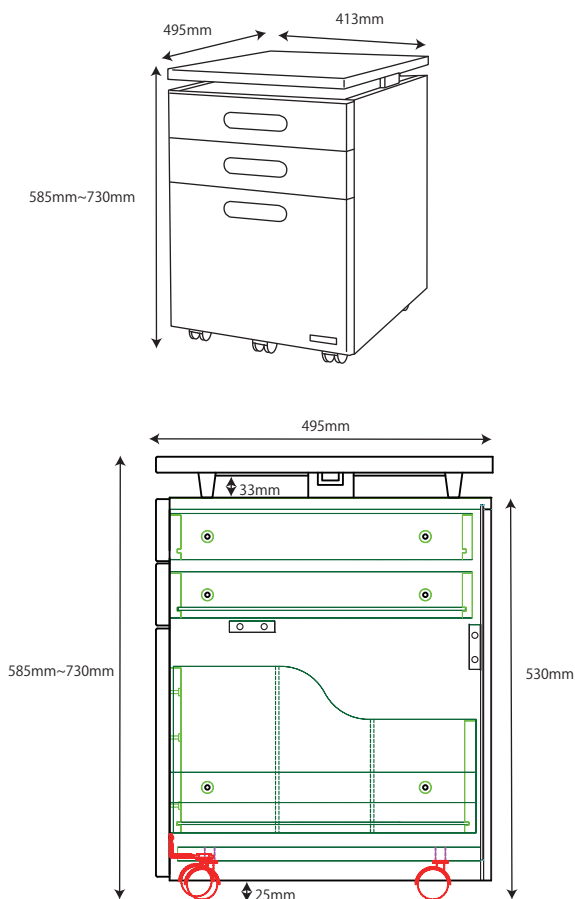

● BDD-071NS / 171WT 90 デスク

※商品の各部寸法には多少のばらつきがございます

梱包重量:27kg  
製品重量:25kg

● BDD-072NS / 172WT 105 デスク

※商品の各部寸法には多少のばらつきがございます

梱包重量:30kg  
製品重量:27kg

● BDD-073NS / 173WT 120 デスク

※商品の各部寸法には多少のばらつきがございます

梱包重量:32.5kg  
製品重量:29kg

● BDA-081NS / 181WT 本立

※商品の各部寸法には多少のばらつきがございます

梱包重量:5kg  
製品重量:4kg

● BDA-082NS / 182WT エクステンション本立

※商品の各部寸法には多少のばらつきがございます

梱包重量:7kg  
製品重量:6kg

● BDW-064NS / 164WT リフティングワゴン

梱包重量:28kg  
製品重量:26kg

※商品の各部寸法には多少のばらつきがございます

● BDW-065NS / 165WT ワゴン

※商品の各部寸法には多少のばらつきがございます

● BDW-066NS / 166WT スリムワゴン

※商品の各部寸法には多少のばらつきがございます

梱包重量:21.5kg  
製品重量:19.5kg

● BDB-067NS / 167WT サイドチェスト

※商品の各部寸法には多少のばらつきがございます

梱包重量:37kg  
製品重量:35kg

● BDB-078NS / 178WT シェルフ

※商品の各部寸法には多少のばらつきがございます

梱包重量:25.5kg  
製品重量:23.5kg

※イラストは共通になります

● BDA-062NS / 162WT 90 デスクシェルフ

※商品の各部寸法には多少のばらつきがございます