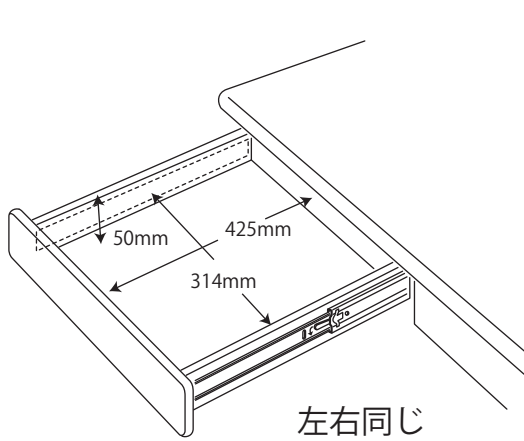

● BDD-071NS / 171WT 90 デスク

※商品の各部寸法には多少のばらつきがございます

梱包重量:27kg  
製品重量:25kg

● BDD-072NS / 172WT 105 デスク

※商品の各部寸法には多少のばらつきがございます

梱包重量:30kg  
製品重量:27kg

● BDD-073NS / 173WT 120 デスク

※商品の各部寸法には多少のばらつきがございます

梱包重量:32.5kg  
製品重量:29kg

● BDA-081NS / 181WT 本立

※商品の各部寸法には多少のばらつきがございます

梱包重量:5kg  
製品重量:4kg

● BDA-082NS / 182WT エクステンション本立

※商品の各部寸法には多少のばらつきがございます

梱包重量:7kg  
製品重量:6kg

● BDW-064NS / 164WT リフティングワゴン

梱包重量:28kg  
製品重量:26kg

※商品の各部寸法には多少のばらつきがございます

● BDW-065NS / 165WT ワゴン

※商品の各部寸法には多少のばらつきがございます

● BDW-066NS / 166WT スリムワゴン

※商品の各部寸法には多少のばらつきがございます

梱包重量:21.5kg  
製品重量:19.5kg

● BDB-067NS / 167WT サイドチェスト

※商品の各部寸法には多少のばらつきがございます

梱包重量:37kg  
製品重量:35kg

● BDB-078NS / 178WT シェルフ

※商品の各部寸法には多少のばらつきがございます

梱包重量:25.5kg  
製品重量:23.5kg

※イラストは共通になります

● BDA-062NS / 162WT 90 デスクシェルフ

※商品の各部寸法には多少のばらつきがございます