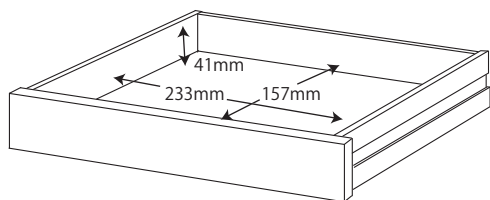

梱包重量:28kg  
製品重量:26kg

※商品の各部寸法には多少のばらつきがございます

● BDW-065NS / 165WT ワゴン

※商品の各部寸法には多少のばらつきがございます

● BDW-066NS / 166WT スリムワゴン

※商品の各部寸法には多少のばらつきがございます

梱包重量:21.5kg  
製品重量:19.5kg

● BDB-067NS / 167WT サイドチェスト

※商品の各部寸法には多少のばらつきがございます

梱包重量:37kg  
製品重量:35kg

● BDB-078NS / 178WT シェルフ

※商品の各部寸法には多少のばらつきがございます

梱包重量:25.5kg  
製品重量:23.5kg

※イラストは共通になります

● BDA-062NS / 162WT 90 デスクシェルフ

※商品の各部寸法には多少のばらつきがございます