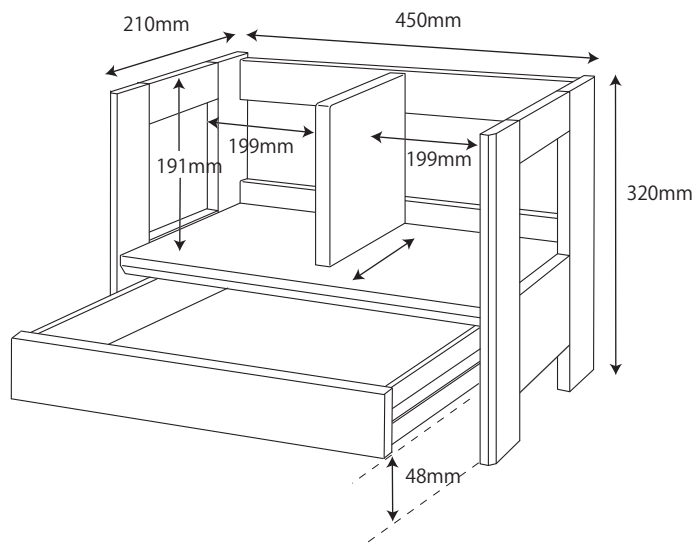

● BDD-071NS / 171WT 90 デスク

※商品の各部寸法には多少のばらつきがございます

梱包重量:27kg  
製品重量:25kg

● BDD-072NS / 172WT 105 デスク

※商品の各部寸法には多少のばらつきがございます

梱包重量:30kg  
製品重量:27kg

● BDD-073NS / 173WT 120 デスク

※商品の各部寸法には多少のばらつきがございます

梱包重量:32.5kg  
製品重量:29kg

● BDA-081NS / 181WT 本立

※商品の各部寸法には多少のばらつきがございます

梱包重量:5kg  
製品重量:4kg

● BDA-082NS / 182WT エクステンション本立

※商品の各部寸法には多少のばらつきがございます

梱包重量:7kg  
製品重量:6kg

● BDW-064NS / 164WT リフティングワゴン

梱包重量:28kg  
製品重量:26kg

※商品の各部寸法には多少のばらつきがございます

● BDW-065NS / 165WT ワゴン

※商品の各部寸法には多少のばらつきがございます

● BDW-066NS / 166WT スリムワゴン

※商品の各部寸法には多少のばらつきがございます

梱包重量:21.5kg  
製品重量:19.5kg

● BDB-067NS / 167WT サイドチェスト

※商品の各部寸法には多少のばらつきがございます

梱包重量:37kg  
製品重量:35kg

● BDB-078NS / 178WT シェルフ

※商品の各部寸法には多少のばらつきがございます

梱包重量:25.5kg  
製品重量:23.5kg

※イラストは共通になります

● BDA-062NS / 162WT 90 デスクシェルフ

※商品の各部寸法には多少のばらつきがございます