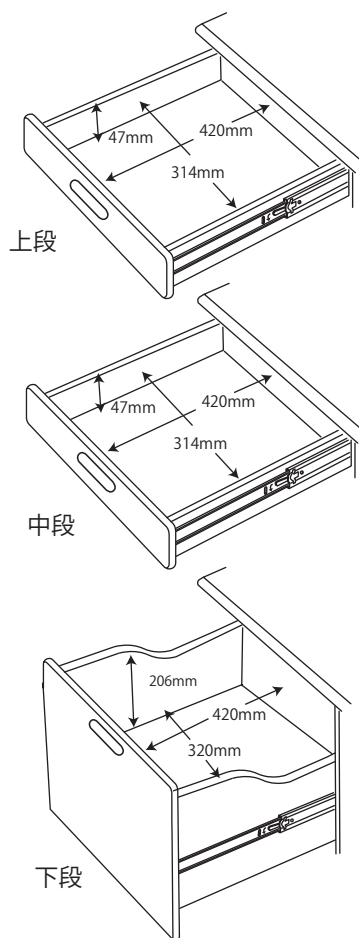

● BDD-071NS / 171WT 90 デスク

※商品の各部寸法には多少のばらつきがございます

梱包重量:27kg  
製品重量:25kg

● BDD-072NS / 172WT 105 デスク

※商品の各部寸法には多少のばらつきがございます

梱包重量:30kg  
製品重量:27kg

● BDD-073NS / 173WT 120 デスク

※商品の各部寸法には多少のばらつきがございます

梱包重量:32.5kg  
製品重量:29kg

● BDA-081NS / 181WT 本立

※商品の各部寸法には多少のばらつきがございます

梱包重量:5kg  
製品重量:4kg

● BDA-082NS / 182WT エクステンション本立

※商品の各部寸法には多少のばらつきがございます

梱包重量:7kg  
製品重量:6kg

● BDW-064NS / 164WT リフティングワゴン

梱包重量:28kg  
製品重量:26kg

※商品の各部寸法には多少のばらつきがございます

● BDW-065NS / 165WT ワゴン

※商品の各部寸法には多少のばらつきがございます

● BDW-066NS / 166WT スリムワゴン

※商品の各部寸法には多少のばらつきがございます

梱包重量:21.5kg  
製品重量:19.5kg

● BDB-067NS / 167WT サイドチェスト

※商品の各部寸法には多少のばらつきがございます

梱包重量:37kg  
製品重量:35kg

● BDB-078NS / 178WT シェルフ

※商品の各部寸法には多少のばらつきがございます

梱包重量:25.5kg  
製品重量:23.5kg

※イラストは共通になります

● BDA-062NS / 162WT 90 デスクシェルフ

※商品の各部寸法には多少のばらつきがございます