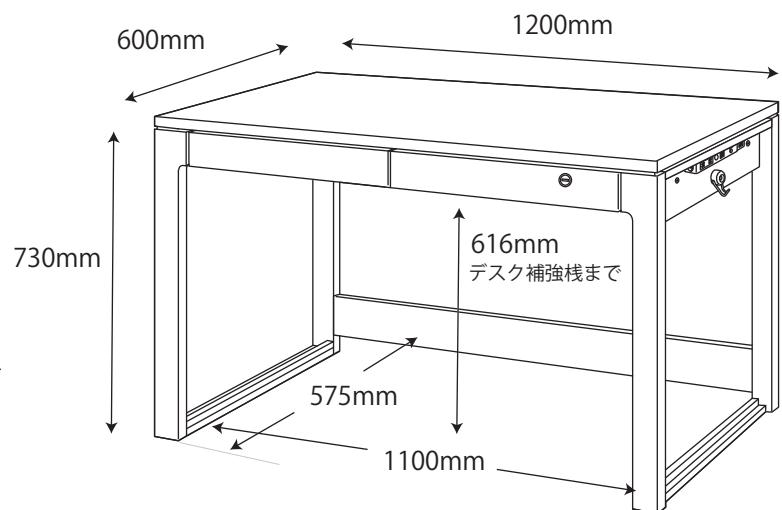

● BDD-071NS / 171WT 90 デスク

※商品の各部寸法には多少のばらつきがございます

梱包重量:27kg  
製品重量:25kg

● BDD-072NS / 172WT 105 デスク

※商品の各部寸法には多少のばらつきがございます

梱包重量:30kg  
製品重量:27kg

● BDD-073NS / 173WT 120 デスク

※商品の各部寸法には多少のばらつきがございます

梱包重量:32.5kg  
製品重量:29kg

● BDA-081NS / 181WT 本立

※商品の各部寸法には多少のばらつきがございます

梱包重量:5kg  
製品重量:4kg

● BDA-082NS / 182WT エクステンション本立

※商品の各部寸法には多少のばらつきがございます

梱包重量:7kg  
製品重量:6kg

● BDW-064NS / 164WT リフティングワゴン

梱包重量:28kg  
製品重量:26kg

※商品の各部寸法には多少のばらつきがございます

● BDW-065NS / 165WT ワゴン

※商品の各部寸法には多少のばらつきがございます

● BDW-066NS / 166WT スリムワゴン

※商品の各部寸法には多少のばらつきがございます

梱包重量:21.5kg  
製品重量:19.5kg

● BDB-067NS / 167WT サイドチェスト

※商品の各部寸法には多少のばらつきがございます

梱包重量:37kg  
製品重量:35kg

● BDB-078NS / 178WT シェルフ

※商品の各部寸法には多少のばらつきがございます

梱包重量:25.5kg  
製品重量:23.5kg

※イラストは共通になります

● BDA-062NS / 162WT 90 デスクシェルフ

※商品の各部寸法には多少のばらつきがございます