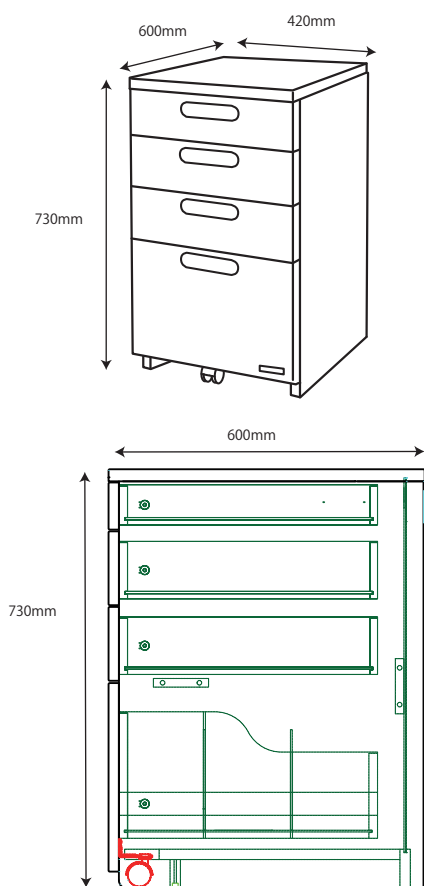

● BDD-071NS / 171WT 90 デスク

※商品の各部寸法には多少のばらつきがございます

梱包重量:27kg  
製品重量:25kg

● BDD-072NS / 172WT 105 デスク

※商品の各部寸法には多少のばらつきがございます

梱包重量:30kg  
製品重量:27kg

● BDD-073NS / 173WT 120 デスク

※商品の各部寸法には多少のばらつきがございます

梱包重量:32.5kg  
製品重量:29kg

● BDA-081NS / 181WT 本立

※商品の各部寸法には多少のばらつきがございます

梱包重量:5kg  
製品重量:4kg

● BDA-082NS / 182WT エクステンション本立

※商品の各部寸法には多少のばらつきがございます

梱包重量:7kg  
製品重量:6kg

● BDW-064NS / 164WT リフティングワゴン

梱包重量:28kg  
製品重量:26kg

※商品の各部寸法には多少のばらつきがございます

● BDW-065NS / 165WT ワゴン

※商品の各部寸法には多少のばらつきがございます

● BDW-066NS / 166WT スリムワゴン

※商品の各部寸法には多少のばらつきがございます

梱包重量:21.5kg  
製品重量:19.5kg

● BDB-067NS / 167WT サイドチェスト

※商品の各部寸法には多少のばらつきがございます

梱包重量:37kg  
製品重量:35kg

● BDB-078NS / 178WT シェルフ

※商品の各部寸法には多少のばらつきがございます

梱包重量:25.5kg  
製品重量:23.5kg

※イラストは共通になります

● BDA-062NS / 162WT 90 デスクシェルフ

※商品の各部寸法には多少のばらつきがございます