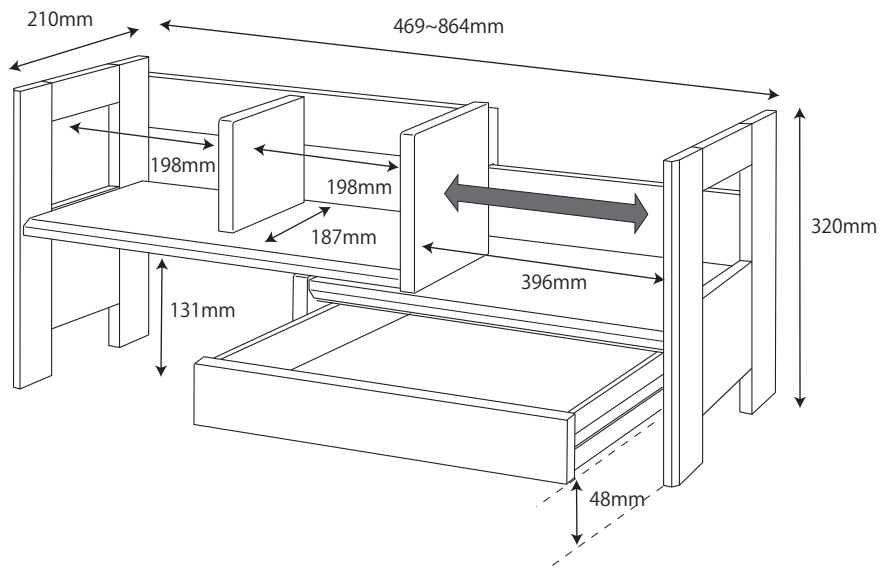

● BDD-071NS / 171WT 90 デスク

※商品の各部寸法には多少のばらつきがございます

梱包重量:27kg  
製品重量:25kg

● BDD-072NS / 172WT 105 デスク

※商品の各部寸法には多少のばらつきがございます

梱包重量:30kg  
製品重量:27kg

● BDD-073NS / 173WT 120 デスク

※商品の各部寸法には多少のばらつきがございます

梱包重量:32.5kg  
製品重量:29kg

● BDA-081NS / 181WT 本立

※商品の各部寸法には多少のばらつきがございます

梱包重量:5kg  
製品重量:4kg

● BDA-082NS / 182WT エクステンション本立

※商品の各部寸法には多少のばらつきがございます

梱包重量:7kg  
製品重量:6kg

● BDW-064NS / 164WT リフティングワゴン

梱包重量:28kg  
製品重量:26kg

※商品の各部寸法には多少のばらつきがございます

● BDW-065NS / 165WT ワゴン

※商品の各部寸法には多少のばらつきがございます

● BDW-066NS / 166WT スリムワゴン

※商品の各部寸法には多少のばらつきがございます

梱包重量:21.5kg  
製品重量:19.5kg

● BDB-067NS / 167WT サイドチェスト

※商品の各部寸法には多少のばらつきがございます

梱包重量:37kg  
製品重量:35kg

● BDB-078NS / 178WT シェルフ

※商品の各部寸法には多少のばらつきがございます

梱包重量:25.5kg  
製品重量:23.5kg

※イラストは共通になります

● BDA-062NS / 162WT 90 デスクシェルフ

※商品の各部寸法には多少のばらつきがございます