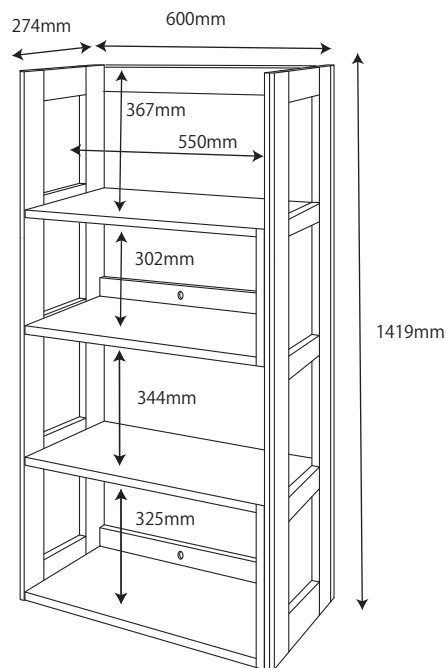

● BDD-071NS / 171WT 90 デスク

※商品の各部寸法には多少のばらつきがございます

梱包重量:27kg  
製品重量:25kg

● BDD-072NS / 172WT 105 デスク

※商品の各部寸法には多少のばらつきがございます

梱包重量:30kg  
製品重量:27kg

● BDD-073NS / 173WT 120 デスク

※商品の各部寸法には多少のばらつきがございます

※商品の各部寸法には多少のばらつきがございます

梱包重量:37kg  
製品重量:35kg

● BDB-078NS / 178WT シェルフ

※商品の各部寸法には多少のばらつきがございます

梱包重量:25.5kg  
製品重量:23.5kg

※イラストは共通になります

● BDA-062NS / 162WT 90 デスクシェルフ

※商品の各部寸法には多少のばらつきがございます

梱包重量:10.2kg  
製品重量:8.6kg

※イラストは共通になります

● BDA-063NS / 163WT 105 デスクシェルフ

※商品の各部寸法には多少のばらつきがございます

※イラストは共通になります

● BDB-079NS / 179WT エクステンションシェルフ

※商品の各部寸法には多少のばらつきがございます

梱包重量:45.5kg

製品重量:43kg

● BDB-068NS / 168WT チェストシェルフ

※商品の各部寸法には多少のばらつきがございます

梱包重量:34g  
製品重量:32kg