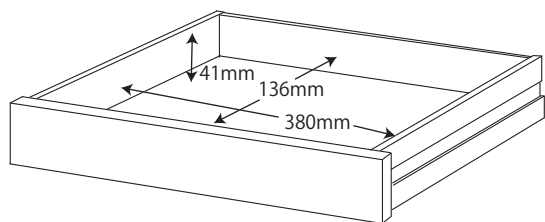

● BDD-071NS / 171WT 90 デスク

※商品の各部寸法には多少のばらつきがございます

梱包重量:27kg  
製品重量:25kg

● BDD-072NS / 172WT 105 デスク

※商品の各部寸法には多少のばらつきがございます

梱包重量:30kg  
製品重量:27kg

● BDD-073NS / 173WT 120 デスク

※商品の各部寸法には多少のばらつきがございます

梱包重量:32.5kg  
製品重量:29kg

● BDA-081NS / 181WT 本立

※商品の各部寸法には多少のばらつきがございます

梱包重量:5kg  
製品重量:4kg

● BDA-082NS / 182WT エクステンション本立

※商品の各部寸法には多少のばらつきがございます

梱包重量:7kg  
製品重量:6kg

● BDW-064NS / 164WT リフティングワゴン

梱包重量:28kg  
製品重量:26kg

※商品の各部寸法には多少のばらつきがございます

● BDW-065NS / 165WT ワゴン

※商品の各部寸法には多少のばらつきがございます

● BDW-066NS / 166WT スリムワゴン

※商品の各部寸法には多少のばらつきがございます

梱包重量:21.5kg  
製品重量:19.5kg

● BDB-067NS / 167WT サイドチェスト

※商品の各部寸法には多少のばらつきがございます

梱包重量:37kg  
製品重量:35kg

● BDB-078NS / 178WT シェルフ

※商品の各部寸法には多少のばらつきがございます

梱包重量:25.5kg  
製品重量:23.5kg

※イラストは共通になります

● BDA-062NS / 162WT 90 デスクシェルフ

※商品の各部寸法には多少のばらつきがございます