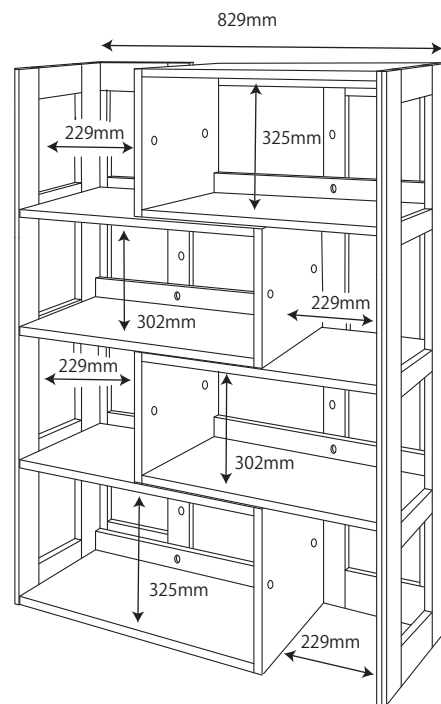

● BDD-071NS / 171WT 90 デスク

※商品の各部寸法には多少のばらつきがございます

梱包重量:27kg  
製品重量:25kg

● BDD-072NS / 172WT 105 デスク

※商品の各部寸法には多少のばらつきがございます

梱包重量:30kg  
製品重量:27kg

● BDD-073NS / 173WT 120 デスク

※商品の各部寸法には多少のばらつきがございます

※商品の各部寸法には多少のばらつきがございます

梱包重量:37kg  
製品重量:35kg

● BDB-078NS / 178WT シェルフ

※商品の各部寸法には多少のばらつきがございます

梱包重量:25.5kg  
製品重量:23.5kg

※イラストは共通になります

● BDA-062NS / 162WT 90 デスクシェルフ

※商品の各部寸法には多少のばらつきがございます

梱包重量:10.2kg  
製品重量:8.6kg

※イラストは共通になります

● BDA-063NS / 163WT 105 デスクシェルフ

※商品の各部寸法には多少のばらつきがございます

※イラストは共通になります

● BDB-079NS / 179WT エクステンションシェルフ

※商品の各部寸法には多少のばらつきがございます

梱包重量:45.5kg

製品重量:43kg

● BDB-068NS / 168WT チェストシェルフ

※商品の各部寸法には多少のばらつきがございます

梱包重量:34g  
製品重量:32kg