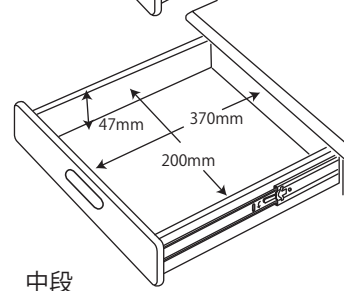

● BDD-071NS / 171WT 90 デスク

※商品の各部寸法には多少のばらつきがございます

梱包重量:27kg  
製品重量:25kg

● BDD-072NS / 172WT 105 デスク

※商品の各部寸法には多少のばらつきがございます

梱包重量:30kg  
製品重量:27kg

● BDD-073NS / 173WT 120 デスク

※商品の各部寸法には多少のばらつきがございます

梱包重量:32.5kg  
製品重量:29kg

● BDA-081NS / 181WT 本立

※商品の各部寸法には多少のばらつきがございます

梱包重量:5kg  
製品重量:4kg

● BDA-082NS / 182WT エクステンション本立

※商品の各部寸法には多少のばらつきがございます

梱包重量:7kg  
製品重量:6kg

● BDW-064NS / 164WT リフティングワゴン

梱包重量:28kg  
製品重量:26kg

※商品の各部寸法には多少のばらつきがございます

● BDW-065NS / 165WT ワゴン

※商品の各部寸法には多少のばらつきがございます

● BDW-066NS / 166WT スリムワゴン

※商品の各部寸法には多少のばらつきがございます

梱包重量:21.5kg  
製品重量:19.5kg

● BDB-067NS / 167WT サイドチェスト

※商品の各部寸法には多少のばらつきがございます

梱包重量:37kg  
製品重量:35kg

● BDB-078NS / 178WT シェルフ

※商品の各部寸法には多少のばらつきがございます

梱包重量:25.5kg  
製品重量:23.5kg

※イラストは共通になります

● BDA-062NS / 162WT 90 デスクシェルフ

※商品の各部寸法には多少のばらつきがございます