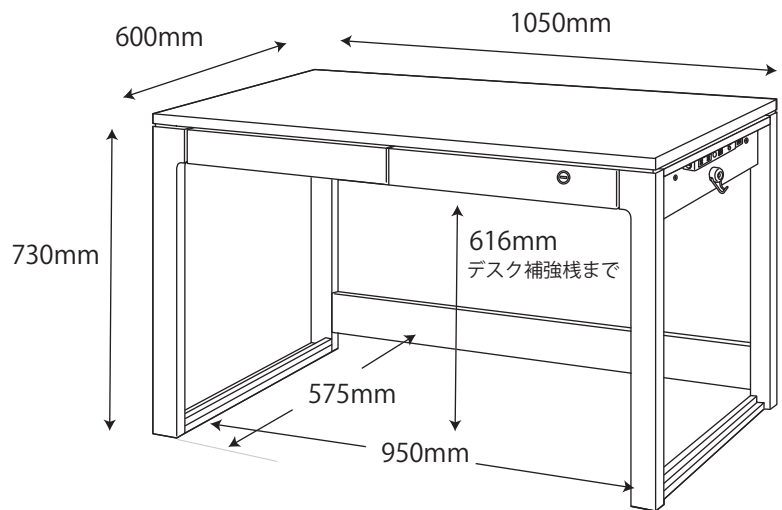

● BDD-071NS / 171WT 90 デスク

※商品の各部寸法には多少のばらつきがございます

梱包重量:27kg  
製品重量:25kg

● BDD-072NS / 172WT 105 デスク

※商品の各部寸法には多少のばらつきがございます

梱包重量:30kg  
製品重量:27kg

● BDD-073NS / 173WT 120 デスク

※商品の各部寸法には多少のばらつきがございます

梱包重量:32.5kg  
製品重量:29kg

● BDA-081NS / 181WT 本立

※商品の各部寸法には多少のばらつきがございます

梱包重量:5kg  
製品重量:4kg

● BDA-082NS / 182WT エクステンション本立

※商品の各部寸法には多少のばらつきがございます

梱包重量:7kg  
製品重量:6kg

● BDW-064NS / 164WT リフティングワゴン

梱包重量:28kg  
製品重量:26kg

※商品の各部寸法には多少のばらつきがございます

● BDW-065NS / 165WT ワゴン

※商品の各部寸法には多少のばらつきがございます

● BDW-066NS / 166WT スリムワゴン

※商品の各部寸法には多少のばらつきがございます

梱包重量:21.5kg  
製品重量:19.5kg

● BDB-067NS / 167WT サイドチェスト

※商品の各部寸法には多少のばらつきがございます

梱包重量:37kg  
製品重量:35kg

● BDB-078NS / 178WT シェルフ

※商品の各部寸法には多少のばらつきがございます

梱包重量:25.5kg  
製品重量:23.5kg

※イラストは共通になります

● BDA-062NS / 162WT 90 デスクシェルフ

※商品の各部寸法には多少のばらつきがございます