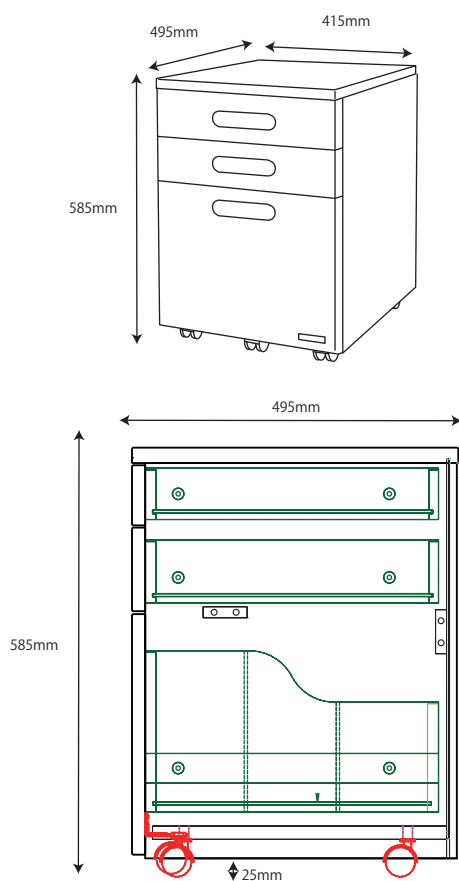

● BDD-071NS / 171WT 90 デスク

※商品の各部寸法には多少のばらつきがございます

梱包重量:27kg  
製品重量:25kg

● BDD-072NS / 172WT 105 デスク

※商品の各部寸法には多少のばらつきがございます

梱包重量:30kg  
製品重量:27kg

● BDD-073NS / 173WT 120 デスク

※商品の各部寸法には多少のばらつきがございます

梱包重量:32.5kg  
製品重量:29kg

● BDA-081NS / 181WT 本立

※商品の各部寸法には多少のばらつきがございます

梱包重量:5kg  
製品重量:4kg

● BDA-082NS / 182WT エクステンション本立

※商品の各部寸法には多少のばらつきがございます

梱包重量:7kg  
製品重量:6kg

● BDW-064NS / 164WT リフティングワゴン

梱包重量:28kg  
製品重量:26kg

※商品の各部寸法には多少のばらつきがございます

● BDW-065NS / 165WT ワゴン

※商品の各部寸法には多少のばらつきがございます

● BDW-066NS / 166WT スリムワゴン

※商品の各部寸法には多少のばらつきがございます

梱包重量:21.5kg  
製品重量:19.5kg

● BDB-067NS / 167WT サイドチェスト

※商品の各部寸法には多少のばらつきがございます

梱包重量:37kg  
製品重量:35kg

● BDB-078NS / 178WT シェルフ

※商品の各部寸法には多少のばらつきがございます

梱包重量:25.5kg  
製品重量:23.5kg

※イラストは共通になります

● BDA-062NS / 162WT 90 デスクシェルフ

※商品の各部寸法には多少のばらつきがございます