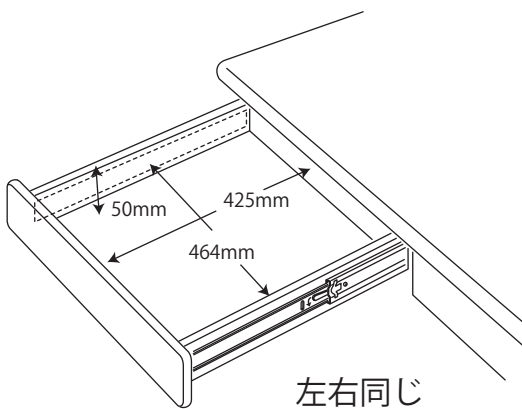

● BDD-071NS / 171WT 90 デスク

※商品の各部寸法には多少のばらつきがございます

梱包重量:27kg  
製品重量:25kg

● BDD-072NS / 172WT 105 デスク

※商品の各部寸法には多少のばらつきがございます

梱包重量:30kg  
製品重量:27kg

● BDD-073NS / 173WT 120 デスク

※商品の各部寸法には多少のばらつきがございます

梱包重量:32.5kg  
製品重量:29kg

● BDA-081NS / 181WT 本立

※商品の各部寸法には多少のばらつきがございます

梱包重量:5kg  
製品重量:4kg

● BDA-082NS / 182WT エクステンション本立

※商品の各部寸法には多少のばらつきがございます

梱包重量:7kg  
製品重量:6kg

● BDW-064NS / 164WT リフティングワゴン

梱包重量:28kg  
製品重量:26kg

※商品の各部寸法には多少のばらつきがございます

● BDW-065NS / 165WT ワゴン

※商品の各部寸法には多少のばらつきがございます

● BDW-066NS / 166WT スリムワゴン

※商品の各部寸法には多少のばらつきがございます

梱包重量:21.5kg  
製品重量:19.5kg

● BDB-067NS / 167WT サイドチェスト

※商品の各部寸法には多少のばらつきがございます

梱包重量:37kg  
製品重量:35kg

● BDB-078NS / 178WT シェルフ

※商品の各部寸法には多少のばらつきがございます

梱包重量:25.5kg  
製品重量:23.5kg

※イラストは共通になります

● BDA-062NS / 162WT 90 デスクシェルフ

※商品の各部寸法には多少のばらつきがございます