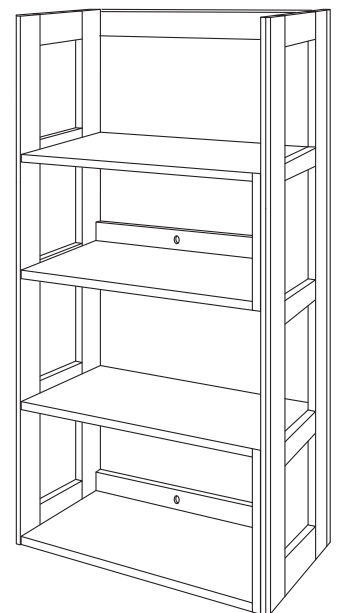

● BDD-071NS / 171WT 90 デスク

※商品の各部寸法には多少のばらつきがございます

梱包重量:27kg  
製品重量:25kg

● BDD-072NS / 172WT 105 デスク

※商品の各部寸法には多少のばらつきがございます

梱包重量:30kg  
製品重量:27kg

● BDD-073NS / 173WT 120 デスク

※商品の各部寸法には多少のばらつきがございます

※商品の各部寸法には多少のばらつきがございます

梱包重量:37kg  
製品重量:35kg

● BDB-078NS / 178WT シェルフ

※商品の各部寸法には多少のばらつきがございます

梱包重量:25.5kg  
製品重量:23.5kg

※イラストは共通になります

● BDA-062NS / 162WT 90 デスクシェルフ

※商品の各部寸法には多少のばらつきがございます

梱包重量:10.2kg  
製品重量:8.6kg

※イラストは共通になります

● BDA-063NS / 163WT 105 デスクシェルフ

※商品の各部寸法には多少のばらつきがございます

※イラストは共通になります

● BDB-079NS / 179WT エクステンションシェルフ

※商品の各部寸法には多少のばらつきがございます

梱包重量:45.5kg

製品重量:43kg

● BDB-068NS / 168WT チェストシェルフ

※商品の各部寸法には多少のばらつきがございます

梱包重量:34g  
製品重量:32kg