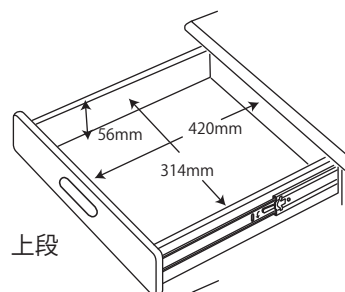

● BDD-071NS / 171WT 90 デスク

※商品の各部寸法には多少のばらつきがございます

梱包重量:27kg  
製品重量:25kg

● BDD-072NS / 172WT 105 デスク

※商品の各部寸法には多少のばらつきがございます

梱包重量:30kg  
製品重量:27kg

● BDD-073NS / 173WT 120 デスク

※商品の各部寸法には多少のばらつきがございます

梱包重量:32.5kg  
製品重量:29kg

● BDA-081NS / 181WT 本立

※商品の各部寸法には多少のばらつきがございます

梱包重量:5kg  
製品重量:4kg

● BDA-082NS / 182WT エクステンション本立

※商品の各部寸法には多少のばらつきがございます

梱包重量:7kg  
製品重量:6kg

● BDW-064NS / 164WT リフティングワゴン

梱包重量:28kg  
製品重量:26kg

※商品の各部寸法には多少のばらつきがございます

● BDW-065NS / 165WT ワゴン

※商品の各部寸法には多少のばらつきがございます

● BDW-066NS / 166WT スリムワゴン

※商品の各部寸法には多少のばらつきがございます

梱包重量:21.5kg  
製品重量:19.5kg

● BDB-067NS / 167WT サイドチェスト

※商品の各部寸法には多少のばらつきがございます

梱包重量:37kg  
製品重量:35kg

● BDB-078NS / 178WT シェルフ

※商品の各部寸法には多少のばらつきがございます

梱包重量:25.5kg  
製品重量:23.5kg

※イラストは共通になります

● BDA-062NS / 162WT 90 デスクシェルフ

※商品の各部寸法には多少のばらつきがございます