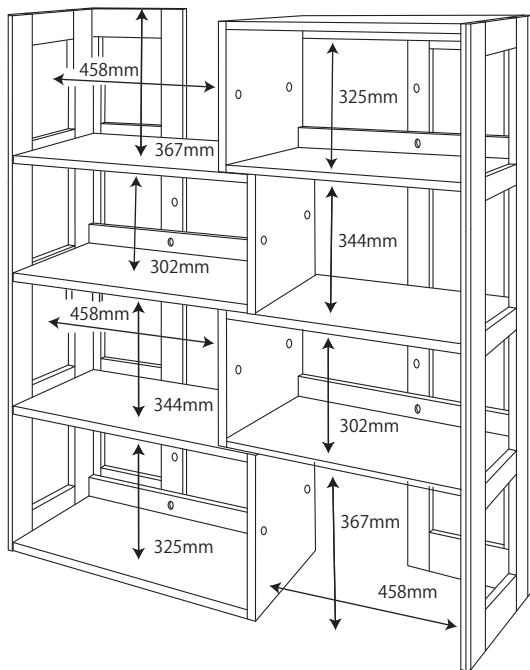

● BDD-071NS / 171WT 90 デスク

※商品の各部寸法には多少のばらつきがございます

梱包重量:27kg  
製品重量:25kg

● BDD-072NS / 172WT 105 デスク

※商品の各部寸法には多少のばらつきがございます

梱包重量:30kg  
製品重量:27kg

● BDD-073NS / 173WT 120 デスク

※商品の各部寸法には多少のばらつきがございます

※商品の各部寸法には多少のばらつきがございます

梱包重量:37kg  
製品重量:35kg

● BDB-078NS / 178WT シェルフ

※商品の各部寸法には多少のばらつきがございます

梱包重量:25.5kg  
製品重量:23.5kg

※イラストは共通になります

● BDA-062NS / 162WT 90 デスクシェルフ

※商品の各部寸法には多少のばらつきがございます

梱包重量:10.2kg  
製品重量:8.6kg

※イラストは共通になります

● BDA-063NS / 163WT 105 デスクシェルフ

※商品の各部寸法には多少のばらつきがございます

※イラストは共通になります

● BDB-079NS / 179WT エクステンションシェルフ

※商品の各部寸法には多少のばらつきがございます

梱包重量:45.5kg

製品重量:43kg

● BDB-068NS / 168WT チェストシェルフ

※商品の各部寸法には多少のばらつきがございます

梱包重量:34g  
製品重量:32kg