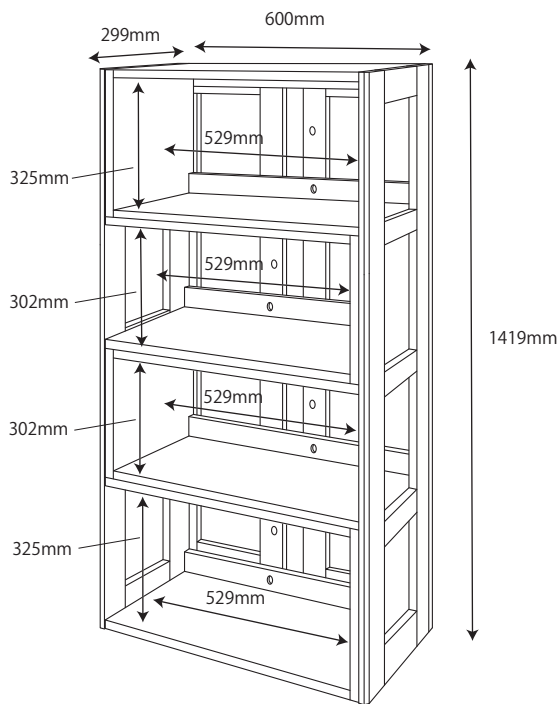

● BDD-071NS / 171WT 90 デスク

※商品の各部寸法には多少のばらつきがございます

梱包重量:27kg  
製品重量:25kg

● BDD-072NS / 172WT 105 デスク

※商品の各部寸法には多少のばらつきがございます

梱包重量:30kg  
製品重量:27kg

● BDD-073NS / 173WT 120 デスク

※商品の各部寸法には多少のばらつきがございます

※商品の各部寸法には多少のばらつきがございます

梱包重量:37kg  
製品重量:35kg

● BDB-078NS / 178WT シェルフ

※商品の各部寸法には多少のばらつきがございます

梱包重量:25.5kg  
製品重量:23.5kg

※イラストは共通になります

● BDA-062NS / 162WT 90 デスクシェルフ

※商品の各部寸法には多少のばらつきがございます

梱包重量:10.2kg  
製品重量:8.6kg

※イラストは共通になります

● BDA-063NS / 163WT 105 デスクシェルフ

※商品の各部寸法には多少のばらつきがございます

※イラストは共通になります

● BDB-079NS / 179WT エクステンションシェルフ

※商品の各部寸法には多少のばらつきがございます

梱包重量:45.5kg

製品重量:43kg

● BDB-068NS / 168WT チェストシェルフ

※商品の各部寸法には多少のばらつきがございます

梱包重量:34g  
製品重量:32kg