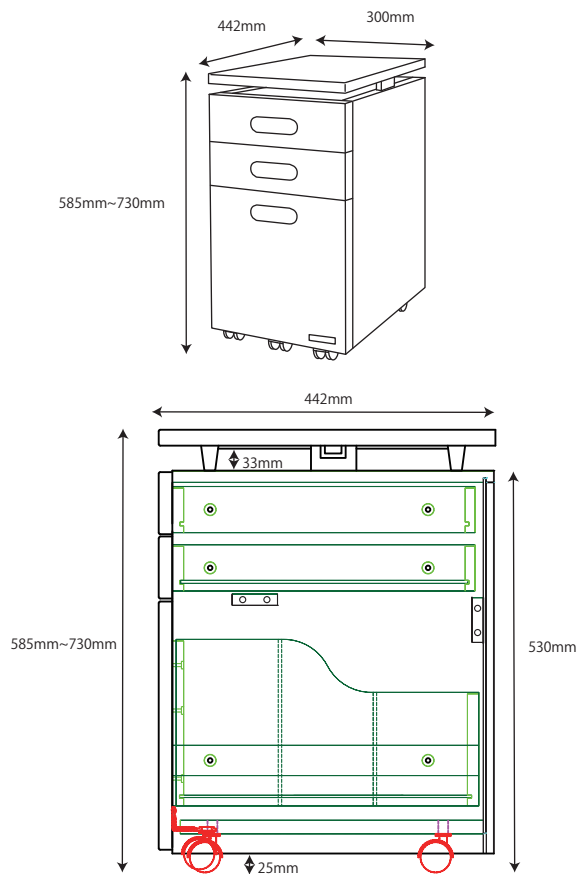

● BDD-071NS / 171WT 90 デスク

※商品の各部寸法には多少のばらつきがございます

梱包重量:27kg  
製品重量:25kg

● BDD-072NS / 172WT 105 デスク

※商品の各部寸法には多少のばらつきがございます

梱包重量:30kg  
製品重量:27kg

● BDD-073NS / 173WT 120 デスク

※商品の各部寸法には多少のばらつきがございます

梱包重量:32.5kg  
製品重量:29kg

● BDA-081NS / 181WT 本立

※商品の各部寸法には多少のばらつきがございます

梱包重量:5kg  
製品重量:4kg

● BDA-082NS / 182WT エクステンション本立

※商品の各部寸法には多少のばらつきがございます

梱包重量:7kg  
製品重量:6kg

● BDW-064NS / 164WT リフティングワゴン

梱包重量:28kg  
製品重量:26kg

※商品の各部寸法には多少のばらつきがございます

● BDW-065NS / 165WT ワゴン

※商品の各部寸法には多少のばらつきがございます

● BDW-066NS / 166WT スリムワゴン

※商品の各部寸法には多少のばらつきがございます

梱包重量:21.5kg  
製品重量:19.5kg

● BDB-067NS / 167WT サイドチェスト

※商品の各部寸法には多少のばらつきがございます

梱包重量:37kg  
製品重量:35kg

● BDB-078NS / 178WT シェルフ

※商品の各部寸法には多少のばらつきがございます

梱包重量:25.5kg  
製品重量:23.5kg

※イラストは共通になります

● BDA-062NS / 162WT 90 デスクシェルフ

※商品の各部寸法には多少のばらつきがございます