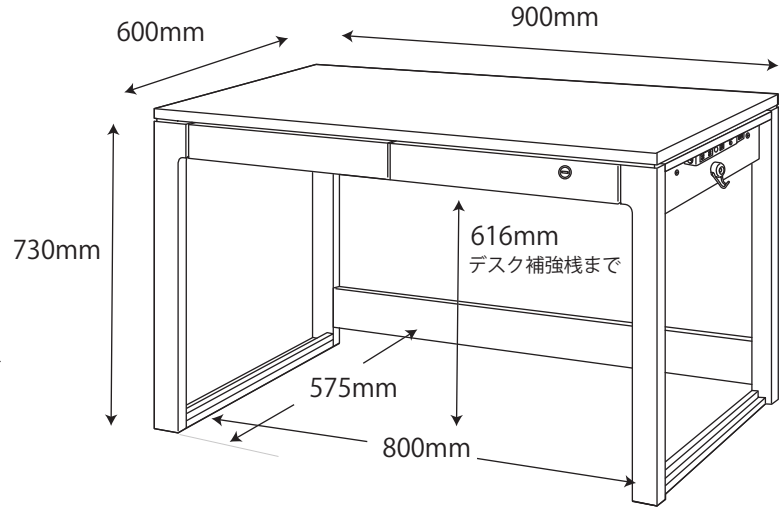

● BDD-071NS / 171WT 90 デスク

※商品の各部寸法には多少のばらつきがございます

梱包重量:27kg  
製品重量:25kg

● BDD-072NS / 172WT 105 デスク

※商品の各部寸法には多少のばらつきがございます

梱包重量:30kg  
製品重量:27kg

● BDD-073NS / 173WT 120 デスク

※商品の各部寸法には多少のばらつきがございます

梱包重量:32.5kg  
製品重量:29kg

● BDA-081NS / 181WT 本立

※商品の各部寸法には多少のばらつきがございます

梱包重量:5kg  
製品重量:4kg

● BDA-082NS / 182WT エクステンション本立

※商品の各部寸法には多少のばらつきがございます

梱包重量:7kg  
製品重量:6kg

● BDW-064NS / 164WT リフティングワゴン

梱包重量:28kg  
製品重量:26kg

※商品の各部寸法には多少のばらつきがございます

● BDW-065NS / 165WT ワゴン

※商品の各部寸法には多少のばらつきがございます

● BDW-066NS / 166WT スリムワゴン

※商品の各部寸法には多少のばらつきがございます

梱包重量:21.5kg  
製品重量:19.5kg

● BDB-067NS / 167WT サイドチェスト

※商品の各部寸法には多少のばらつきがございます

梱包重量:37kg  
製品重量:35kg

● BDB-078NS / 178WT シェルフ

※商品の各部寸法には多少のばらつきがございます

梱包重量:25.5kg  
製品重量:23.5kg

※イラストは共通になります

● BDA-062NS / 162WT 90 デスクシェルフ

※商品の各部寸法には多少のばらつきがございます