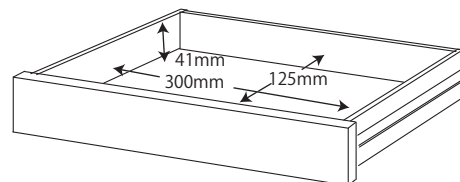

梱包重量:28kg  
製品重量:26kg

※商品の各部寸法には多少のばらつきがございます

● BDW-065NS / 165WT ワゴン

※商品の各部寸法には多少のばらつきがございます

● BDW-066NS / 166WT スリムワゴン

※商品の各部寸法には多少のばらつきがございます

梱包重量:21.5kg  
製品重量:19.5kg

● BDB-067NS / 167WT サイドチェスト

※商品の各部寸法には多少のばらつきがございます

梱包重量:37kg  
製品重量:35kg

● BDB-078NS / 178WT シェルフ

※商品の各部寸法には多少のばらつきがございます

梱包重量:25.5kg  
製品重量:23.5kg

※イラストは共通になります

● BDA-062NS / 162WT 90 デスクシェルフ

※商品の各部寸法には多少のばらつきがございます

梱包重量:10.2kg  
製品重量:8.6kg

※イラストは共通になります

● BDA-063NS / 163WT 105 デスクシェルフ

※商品の各部寸法には多少のばらつきがございます

※イラストは共通になります

● BDB-079NS / 179WT エクステンションシェルフ

※商品の各部寸法には多少のばらつきがございます

梱包重量:45.5kg