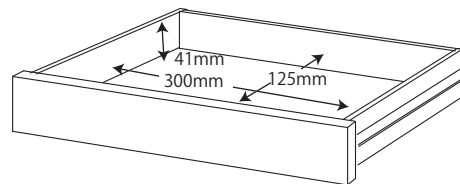

梱包重量:28kg  
製品重量:26kg

※商品の各部寸法には多少のばらつきがございます

● BDW-065NS / 165WT ワゴン

※商品の各部寸法には多少のばらつきがございます

● BDW-066NS / 166WT スリムワゴン

※商品の各部寸法には多少のばらつきがございます

梱包重量:21.5kg  
製品重量:19.5kg

● BDB-067NS / 167WT サイドチェスト

※商品の各部寸法には多少のばらつきがございます

梱包重量:37kg  
製品重量:35kg

● BDB-078NS / 178WT シェルフ

※商品の各部寸法には多少のばらつきがございます

梱包重量:25.5kg  
製品重量:23.5kg

※イラストは共通になります

● BDA-062NS / 162WT 90 デスクシェルフ

※商品の各部寸法には多少のばらつきがございます

梱包重量:10.2kg  
製品重量:8.6kg

※イラストは共通になります

● BDA-063NS / 163WT 105 デスクシェルフ

※商品の各部寸法には多少のばらつきがございます

※イラストは共通になります

● BDB-079NS / 179WT エクステンションシェルフ

※商品の各部寸法には多少のばらつきがございます

梱包重量:45.5kg