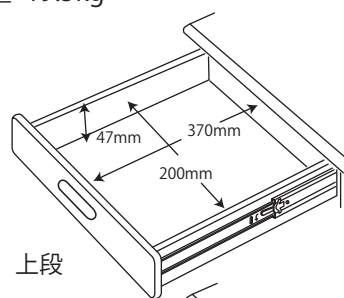

● BDD-071NS / 171WT 90 デスク

※商品の各部寸法には多少のばらつきがございます

梱包重量:27kg  
製品重量:25kg

● BDD-072NS / 172WT 105 デスク

※商品の各部寸法には多少のばらつきがございます

梱包重量:30kg  
製品重量:27kg

● BDD-073NS / 173WT 120 デスク

※商品の各部寸法には多少のばらつきがございます

梱包重量:32.5kg  
製品重量:29kg

● BDA-081NS / 181WT 本立

※商品の各部寸法には多少のばらつきがございます

梱包重量:5kg  
製品重量:4kg

● BDA-082NS / 182WT エクステンション本立

※商品の各部寸法には多少のばらつきがございます

梱包重量:7kg  
製品重量:6kg

● BDW-064NS / 164WT リフティングワゴン

梱包重量:28kg  
製品重量:26kg

※商品の各部寸法には多少のばらつきがございます

● BDW-065NS / 165WT ワゴン

※商品の各部寸法には多少のばらつきがございます

● BDW-066NS / 166WT スリムワゴン

※商品の各部寸法には多少のばらつきがございます

梱包重量:21.5kg  
製品重量:19.5kg

● BDB-067NS / 167WT サイドチェスト

※商品の各部寸法には多少のばらつきがございます

梱包重量:37kg  
製品重量:35kg

● BDB-078NS / 178WT シェルフ

※商品の各部寸法には多少のばらつきがございます

梱包重量:25.5kg  
製品重量:23.5kg

※イラストは共通になります

● BDA-062NS / 162WT 90 デスクシェルフ

※商品の各部寸法には多少のばらつきがございます