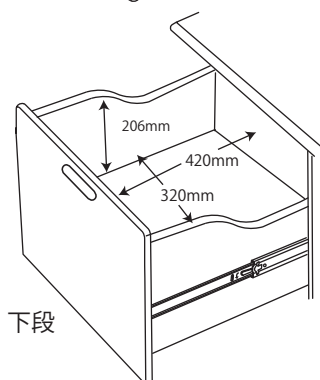

● BDD-071NS / 171WT 90 デスク

※商品の各部寸法には多少のばらつきがございます

梱包重量:27kg  
製品重量:25kg

● BDD-072NS / 172WT 105 デスク

※商品の各部寸法には多少のばらつきがございます

梱包重量:30kg  
製品重量:27kg

● BDD-073NS / 173WT 120 デスク

※商品の各部寸法には多少のばらつきがございます

梱包重量:32.5kg  
製品重量:29kg

● BDA-081NS / 181WT 本立

※商品の各部寸法には多少のばらつきがございます

梱包重量:5kg  
製品重量:4kg

● BDA-082NS / 182WT エクステンション本立

※商品の各部寸法には多少のばらつきがございます

梱包重量:7kg  
製品重量:6kg

● BDW-064NS / 164WT リフティングワゴン

梱包重量:28kg  
製品重量:26kg

※商品の各部寸法には多少のばらつきがございます

● BDW-065NS / 165WT ワゴン

※商品の各部寸法には多少のばらつきがございます

● BDW-066NS / 166WT スリムワゴン

※商品の各部寸法には多少のばらつきがございます

梱包重量:21.5kg  
製品重量:19.5kg

● BDB-067NS / 167WT サイドチェスト

※商品の各部寸法には多少のばらつきがございます

梱包重量:37kg  
製品重量:35kg

● BDB-078NS / 178WT シェルフ

※商品の各部寸法には多少のばらつきがございます

梱包重量:25.5kg  
製品重量:23.5kg

※イラストは共通になります

● BDA-062NS / 162WT 90 デスクシェルフ

※商品の各部寸法には多少のばらつきがございます