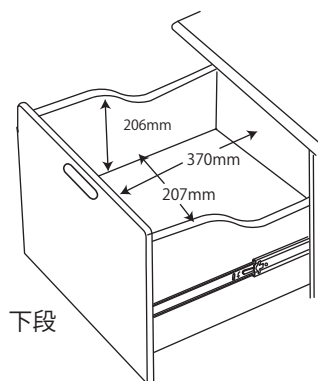

● BDD-071NS / 171WT 90 デスク

※商品の各部寸法には多少のばらつきがございます

梱包重量:27kg  
製品重量:25kg

● BDD-072NS / 172WT 105 デスク

※商品の各部寸法には多少のばらつきがございます

梱包重量:30kg  
製品重量:27kg

● BDD-073NS / 173WT 120 デスク

※商品の各部寸法には多少のばらつきがございます

梱包重量:32.5kg  
製品重量:29kg

● BDA-081NS / 181WT 本立

※商品の各部寸法には多少のばらつきがございます

梱包重量:5kg  
製品重量:4kg

● BDA-082NS / 182WT エクステンション本立

※商品の各部寸法には多少のばらつきがございます

梱包重量:7kg  
製品重量:6kg

● BDW-064NS / 164WT リフティングワゴン

梱包重量:28kg  
製品重量:26kg

※商品の各部寸法には多少のばらつきがございます

● BDW-065NS / 165WT ワゴン

※商品の各部寸法には多少のばらつきがございます

● BDW-066NS / 166WT スリムワゴン

※商品の各部寸法には多少のばらつきがございます

梱包重量:21.5kg  
製品重量:19.5kg

● BDB-067NS / 167WT サイドチェスト

※商品の各部寸法には多少のばらつきがございます

梱包重量:37kg  
製品重量:35kg

● BDB-078NS / 178WT シェルフ

※商品の各部寸法には多少のばらつきがございます

梱包重量:25.5kg  
製品重量:23.5kg

※イラストは共通になります

● BDA-062NS / 162WT 90 デスクシェルフ

※商品の各部寸法には多少のばらつきがございます