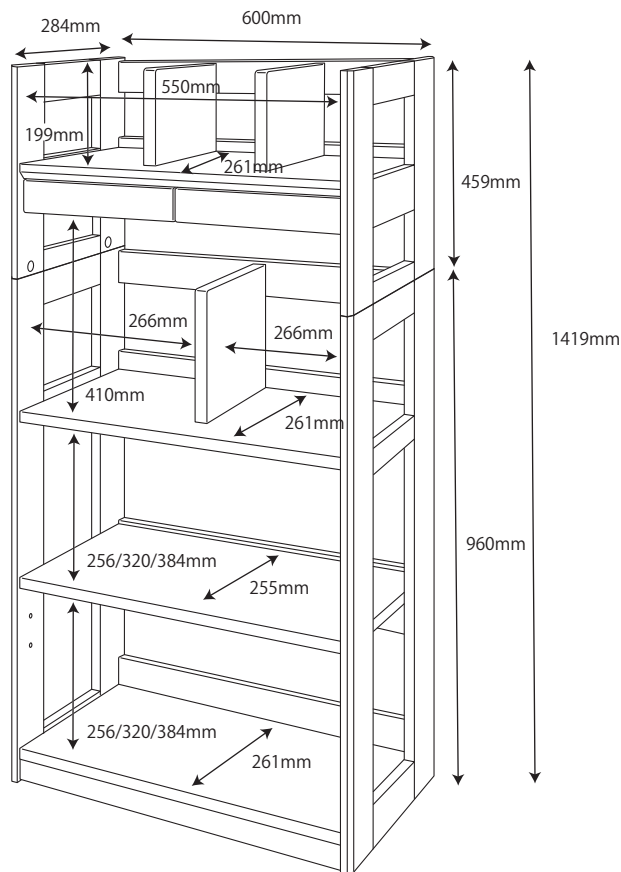

● BDD-071NS / 171WT 90 デスク

※商品の各部寸法には多少のばらつきがございます

梱包重量:27kg  
製品重量:25kg

● BDD-072NS / 172WT 105 デスク

※商品の各部寸法には多少のばらつきがございます

梱包重量:30kg  
製品重量:27kg

● BDD-073NS / 173WT 120 デスク

※商品の各部寸法には多少のばらつきがございます

梱包重量:28kg  
製品重量:26kg

※商品の各部寸法には多少のばらつきがございます

● BDW-065NS / 165WT ワゴン

※商品の各部寸法には多少のばらつきがございます

● BDW-066NS / 166WT スリムワゴン

※商品の各部寸法には多少のばらつきがございます

梱包重量:21.5kg  
製品重量:19.5kg

● BDB-067NS / 167WT サイドチェスト

※商品の各部寸法には多少のばらつきがございます

梱包重量:37kg  
製品重量:35kg

● BDB-078NS / 178WT シェルフ

※商品の各部寸法には多少のばらつきがございます

梱包重量:25.5kg  
製品重量:23.5kg

※イラストは共通になります

● BDA-062NS / 162WT 90 デスクシェルフ

※商品の各部寸法には多少のばらつきがございます

梱包重量:10.2kg  
製品重量:8.6kg

※イラストは共通になります

● BDA-063NS / 163WT 105 デスクシェルフ

※商品の各部寸法には多少のばらつきがございます

※イラストは共通になります

● BDB-079NS / 179WT エクステンションシェルフ

※商品の各部寸法には多少のばらつきがございます

梱包重量:45.5kg