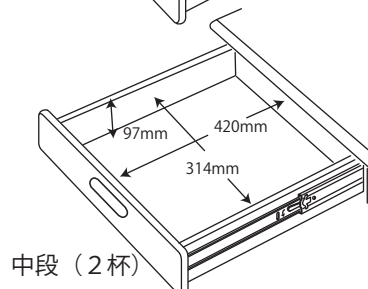

● BDD-071NS / 171WT 90 デスク

※商品の各部寸法には多少のばらつきがございます

梱包重量:27kg  
製品重量:25kg

● BDD-072NS / 172WT 105 デスク

※商品の各部寸法には多少のばらつきがございます

梱包重量:30kg  
製品重量:27kg

● BDD-073NS / 173WT 120 デスク

※商品の各部寸法には多少のばらつきがございます

梱包重量:32.5kg  
製品重量:29kg

● BDA-081NS / 181WT 本立

※商品の各部寸法には多少のばらつきがございます

梱包重量:5kg  
製品重量:4kg

● BDA-082NS / 182WT エクステンション本立

※商品の各部寸法には多少のばらつきがございます

梱包重量:7kg  
製品重量:6kg

● BDW-064NS / 164WT リフティングワゴン

梱包重量:28kg  
製品重量:26kg

※商品の各部寸法には多少のばらつきがございます

● BDW-065NS / 165WT ワゴン

※商品の各部寸法には多少のばらつきがございます

● BDW-066NS / 166WT スリムワゴン

※商品の各部寸法には多少のばらつきがございます

梱包重量:21.5kg  
製品重量:19.5kg

● BDB-067NS / 167WT サイドチェスト

※商品の各部寸法には多少のばらつきがございます

梱包重量:37kg  
製品重量:35kg

● BDB-078NS / 178WT シェルフ

※商品の各部寸法には多少のばらつきがございます

梱包重量:25.5kg  
製品重量:23.5kg

※イラストは共通になります

● BDA-062NS / 162WT 90 デスクシェルフ

※商品の各部寸法には多少のばらつきがございます