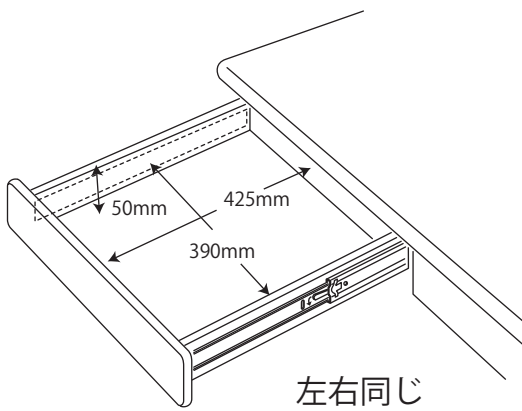

● BDD-071NS / 171WT 90 デスク

※商品の各部寸法には多少のばらつきがございます

梱包重量:27kg  
製品重量:25kg

● BDD-072NS / 172WT 105 デスク

※商品の各部寸法には多少のばらつきがございます

梱包重量:30kg  
製品重量:27kg

● BDD-073NS / 173WT 120 デスク

※商品の各部寸法には多少のばらつきがございます

梱包重量:32.5kg  
製品重量:29kg

● BDA-081NS / 181WT 本立

※商品の各部寸法には多少のばらつきがございます

梱包重量:5kg  
製品重量:4kg

● BDA-082NS / 182WT エクステンション本立

※商品の各部寸法には多少のばらつきがございます

梱包重量:7kg  
製品重量:6kg

● BDW-064NS / 164WT リフティングワゴン

梱包重量:28kg  
製品重量:26kg

※商品の各部寸法には多少のばらつきがございます

● BDW-065NS / 165WT ワゴン

※商品の各部寸法には多少のばらつきがございます

● BDW-066NS / 166WT スリムワゴン

※商品の各部寸法には多少のばらつきがございます

梱包重量:21.5kg  
製品重量:19.5kg

● BDB-067NS / 167WT サイドチェスト

※商品の各部寸法には多少のばらつきがございます

梱包重量:37kg  
製品重量:35kg

● BDB-078NS / 178WT シェルフ

※商品の各部寸法には多少のばらつきがございます

梱包重量:25.5kg  
製品重量:23.5kg

※イラストは共通になります

● BDA-062NS / 162WT 90 デスクシェルフ

※商品の各部寸法には多少のばらつきがございます