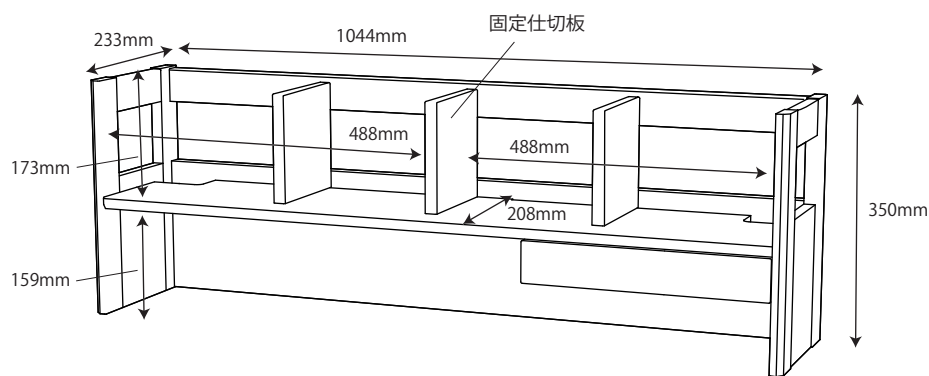

● BDD-071NS / 171WT 90 デスク

※商品の各部寸法には多少のばらつきがございます

梱包重量:27kg  
製品重量:25kg

● BDD-072NS / 172WT 105 デスク

※商品の各部寸法には多少のばらつきがございます

梱包重量:30kg  
製品重量:27kg

● BDD-073NS / 173WT 120 デスク

※商品の各部寸法には多少のばらつきがございます

梱包重量:28kg  
製品重量:26kg

※商品の各部寸法には多少のばらつきがございます

● BDW-065NS / 165WT ワゴン

※商品の各部寸法には多少のばらつきがございます

● BDW-066NS / 166WT スリムワゴン

※商品の各部寸法には多少のばらつきがございます

梱包重量:21.5kg  
製品重量:19.5kg

● BDB-067NS / 167WT サイドチェスト

※商品の各部寸法には多少のばらつきがございます

梱包重量:37kg  
製品重量:35kg

● BDB-078NS / 178WT シェルフ

※商品の各部寸法には多少のばらつきがございます

梱包重量:25.5kg  
製品重量:23.5kg

※イラストは共通になります

● BDA-062NS / 162WT 90 デスクシェルフ

※商品の各部寸法には多少のばらつきがございます

梱包重量:10.2kg  
製品重量:8.6kg

※イラストは共通になります

● BDA-063NS / 163WT 105 デスクシェルフ

※商品の各部寸法には多少のばらつきがございます

※イラストは共通になります

● BDB-079NS / 179WT エクステンションシェルフ

※商品の各部寸法には多少のばらつきがございます

梱包重量:45.5kg