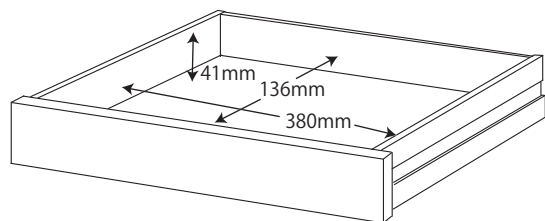

● BDD-071NS / 171WT 90 デスク

※商品の各部寸法には多少のばらつきがございます

梱包重量:27kg  
製品重量:25kg

● BDD-072NS / 172WT 105 デスク

※商品の各部寸法には多少のばらつきがございます

梱包重量:30kg  
製品重量:27kg

● BDD-073NS / 173WT 120 デスク

※商品の各部寸法には多少のばらつきがございます

梱包重量:32.5kg  
製品重量:29kg

● BDA-081NS / 181WT 本立

※商品の各部寸法には多少のばらつきがございます

梱包重量:5kg  
製品重量:4kg

● BDA-082NS / 182WT エクステンション本立

※商品の各部寸法には多少のばらつきがございます

梱包重量:7kg  
製品重量:6kg

● BDW-064NS / 164WT リフティングワゴン

梱包重量:28kg  
製品重量:26kg

※商品の各部寸法には多少のばらつきがございます

● BDW-065NS / 165WT ワゴン

※商品の各部寸法には多少のばらつきがございます

● BDW-066NS / 166WT スリムワゴン

※商品の各部寸法には多少のばらつきがございます

梱包重量:21.5kg  
製品重量:19.5kg

● BDB-067NS / 167WT サイドチェスト