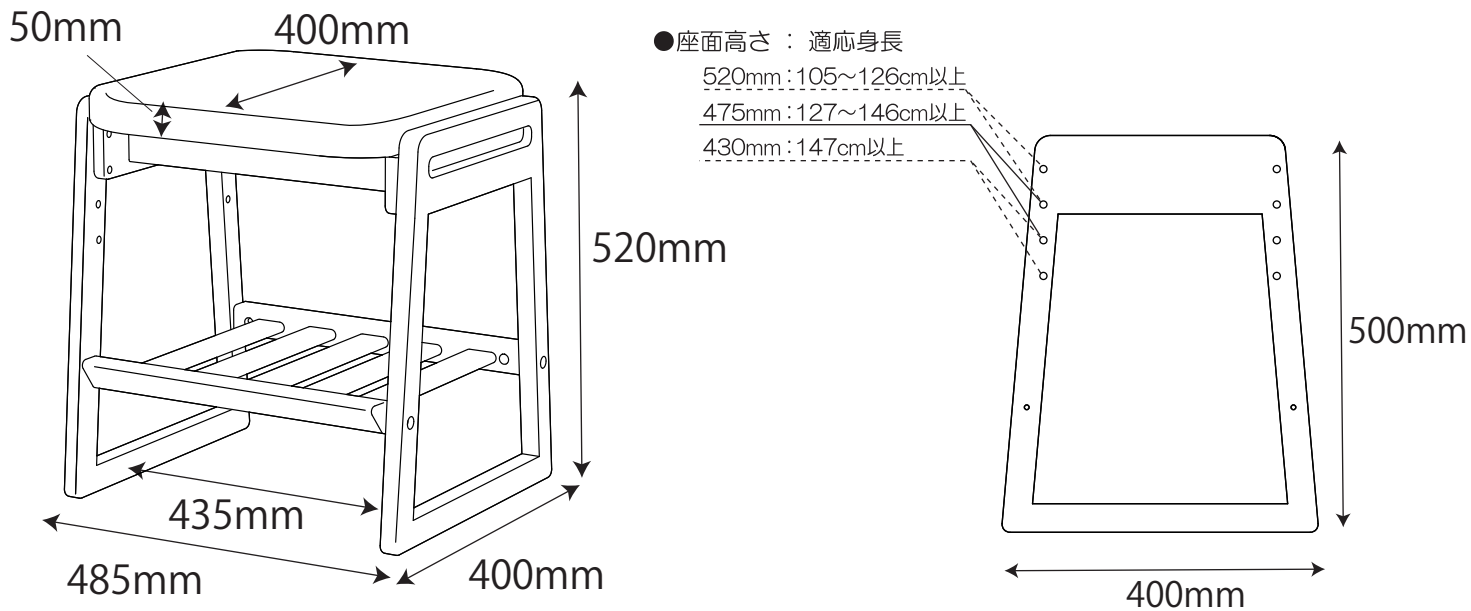

● スツール

梱包重量:8kg
製品重量:6kg

※商品の各部寸法には多少のばらつきがございます