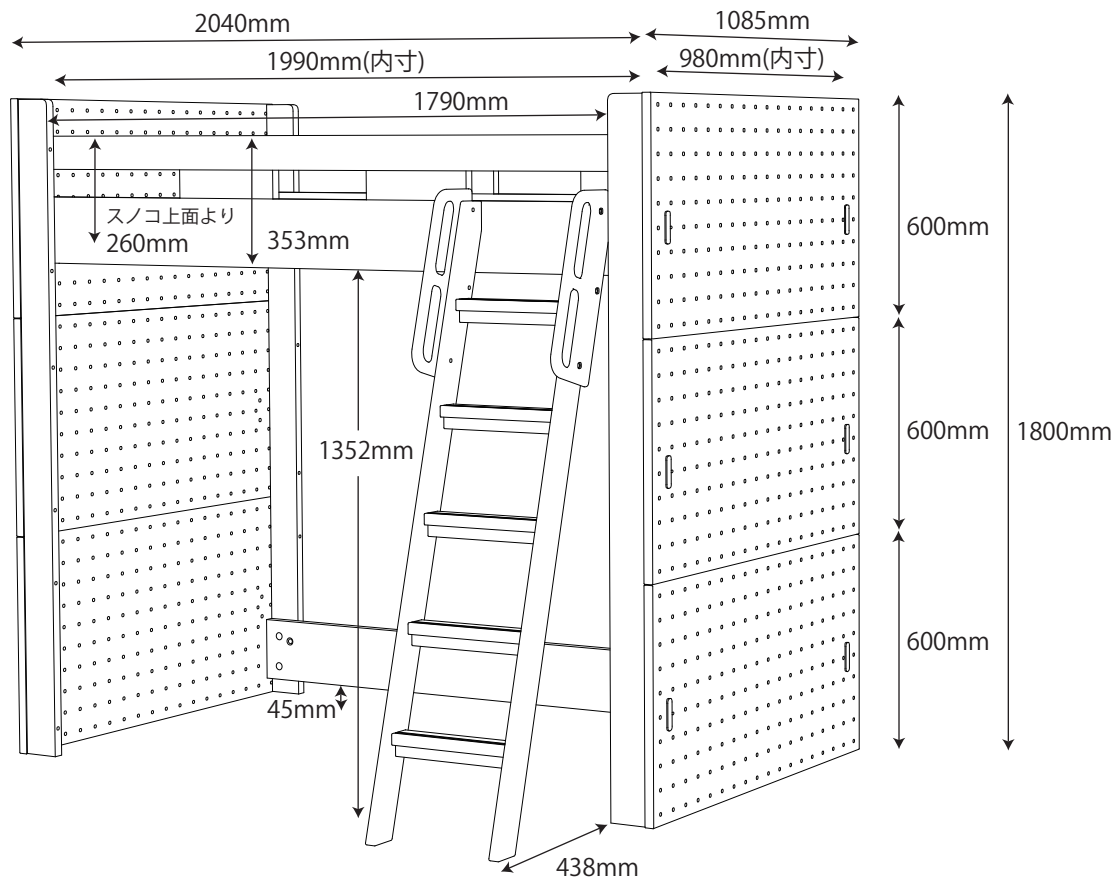

● ハイベッド

ハイベッドパーツ(PDM-617 WO)+ ペグボード(PDA-697 BL / 698 GY / 694 AG / 695 TO / 696 MW)

※商品の各部寸法には多少のばらつきがございます

梱包重量:129kg

製品重量:118.5kg

● ミドルベッド

ミドルベッドパーツ(PDM-618 WO)+ ペグボード(PDA-697 BL / 698 GY / 694 AG / 695 TO / 696 MW)

※商品の各部寸法には多少のばらつきがございます

梱包重量:117kg

製品重量:105.5kg

● 2段ベッド /
2段ベッドパーツ(PDM-619 WO)+ ペグボード(PDA-697 BL / 698 GY / 694 AG / 695 TO / 696 MW)

※商品の各部寸法には多少のばらつきがございます

梱包重量:141kg

製品重量:129kg

● シングルベッド (組替え時)