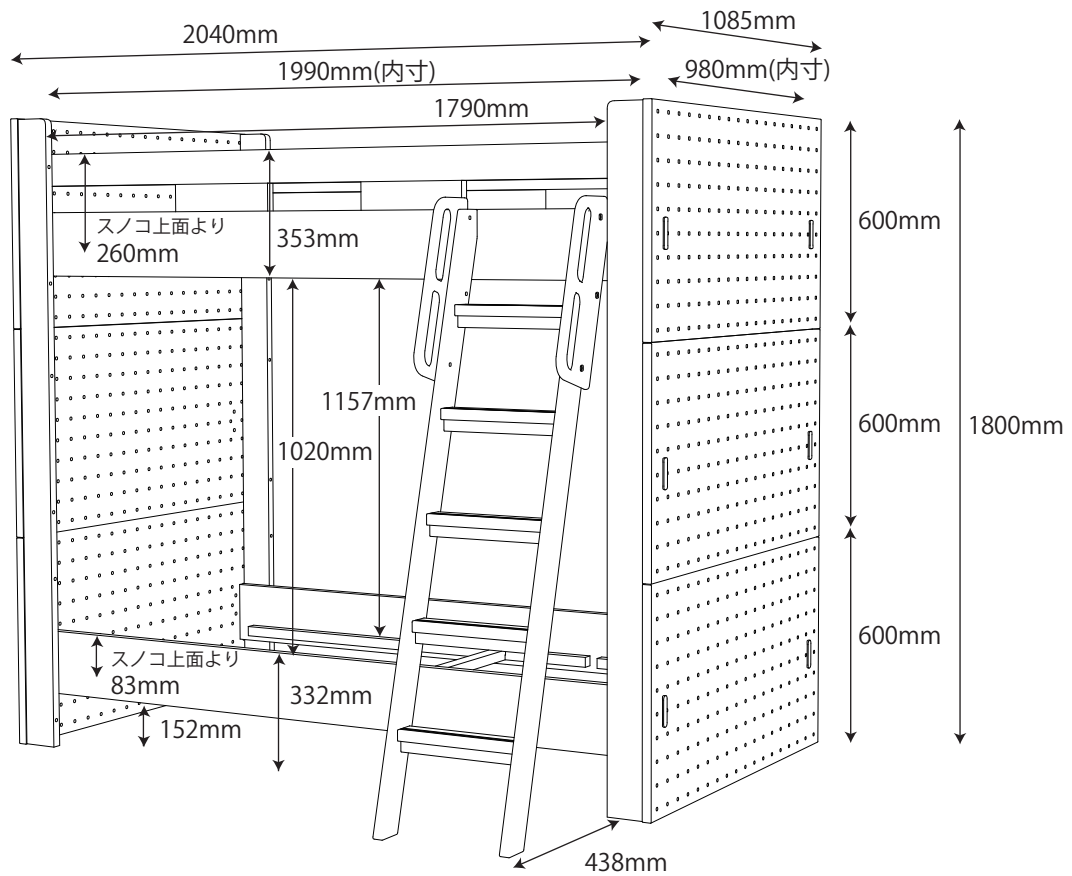

● ハイベッド

ハイベッドパーツ(PDM-617 WO)+ ペグボード(PDA-697 BL / 698 GY / 694 AG / 695 TO / 696 MW)

※商品の各部寸法には多少のばらつきがございます

梱包重量:129kg

製品重量:118.5kg

● ミドルベッド

ミドルベッドパーツ(PDM-618 WO)+ ペグボード(PDA-697 BL / 698 GY / 694 AG / 695 TO / 696 MW)

※商品の各部寸法には多少のばらつきがございます

梱包重量:117kg

製品重量:105.5kg

● 2段ベッド /
2段ベッドパーツ(PDM-619 WO)+ ペグボード(PDA-697 BL / 698 GY / 694 AG / 695 TO / 696 MW)

※商品の各部寸法には多少のばらつきがございます

梱包重量:141kg

製品重量:129kg

● シングルベッド (組替え時)