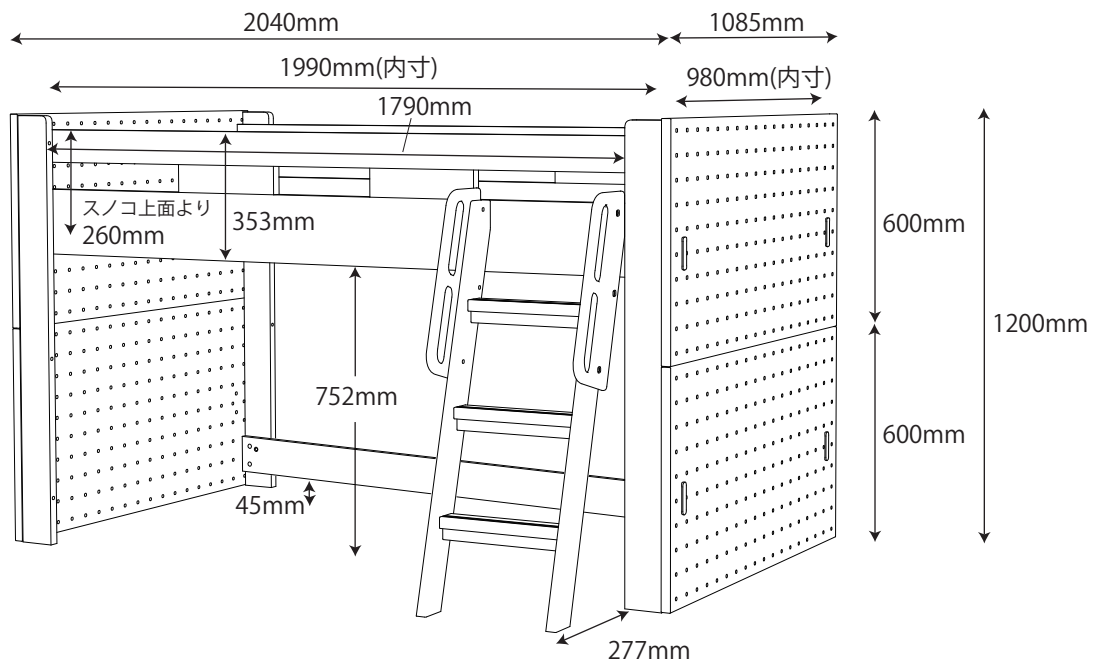

● ハイベッド

ハイベッドパーツ(PDM-617 WO)+ ペグボード(PDA-697 BL / 698 GY / 694 AG / 695 TO / 696 MW)

※商品の各部寸法には多少のばらつきがございます

梱包重量:129kg

製品重量:118.5kg

● ミドルベッド

ミドルベッドパーツ(PDM-618 WO)+ ペグボード(PDA-697 BL / 698 GY / 694 AG / 695 TO / 696 MW)

※商品の各部寸法には多少のばらつきがございます

梱包重量:117kg

製品重量:105.5kg

● 2段ベッド /
2段ベッドパーツ(PDM-619 WO)+ ペグボード(PDA-697 BL / 698 GY / 694 AG / 695 TO / 696 MW)

※商品の各部寸法には多少のばらつきがございます

梱包重量:141kg

製品重量:129kg

● シングルベッド (組替え時)