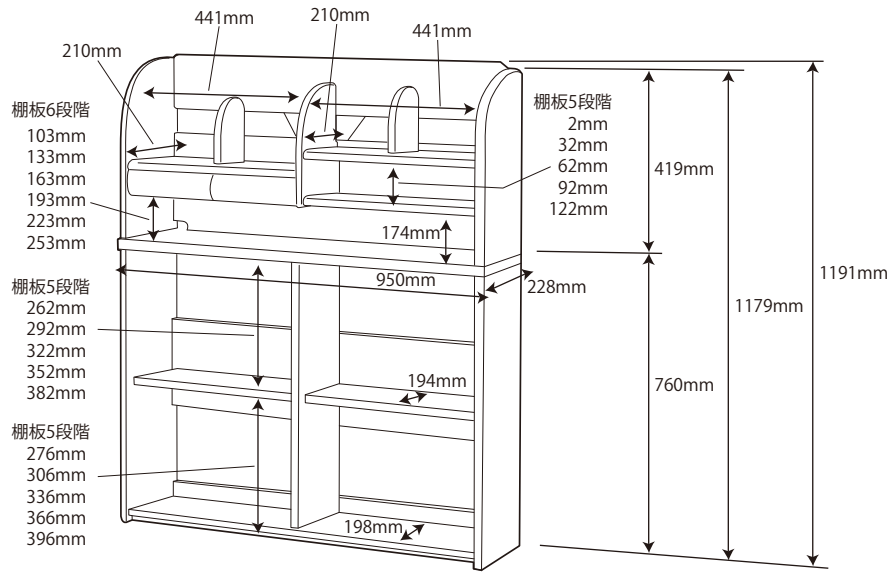

● CDR-185 WWWW / 186 WWLP / 187 WWLB / 188 WWPR デスクセット

● CDR-194 NSNS / 195 NSNB / 196 BKNB デスクセット

※商品の各部寸法には多少のばらつきがございます

梱包重量: 92kg

製品重量: 84kg

ハートミラー・フォトフレームミドルシェルフの付属部品は  
ミドルシェルフ棚板 (4-4) の梱包ケースに在中

● CDR-185 WWWW / 186 WWLP/ 187 WWLB / 188 WWPR

● CDR-194 NSNS / 195 NSNB/ 196 BKNB

※商品の各部寸法には多少のばらつきがございます

左右同じ

左

右

上段  
中段

下段