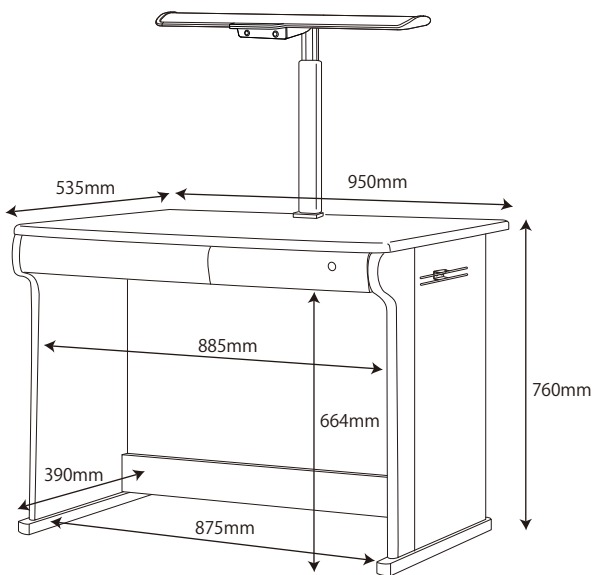

● CDR-185 WWWW / 186 WWLP / 187 WWLB / 188 WWPR デスクセット

● CDR-194 NSNS / 195 NSNB / 196 BKNB デスクセット

※商品の各部寸法には多少のばらつきがございます

梱包重量: 92kg

製品重量: 84kg

ハートミラー・フォトフレームミドルシェルフの付属部品は  
ミドルシェルフ棚板 (4-4) の梱包ケースに在中

● CDR-185 WWWW / 186 WWLP/ 187 WWLB / 188 WWPR

● CDR-194 NSNS / 195 NSNB/ 196 BKNB

※商品の各部寸法には多少のばらつきがございます

左右同じ

左

右

上段  
中段

下段