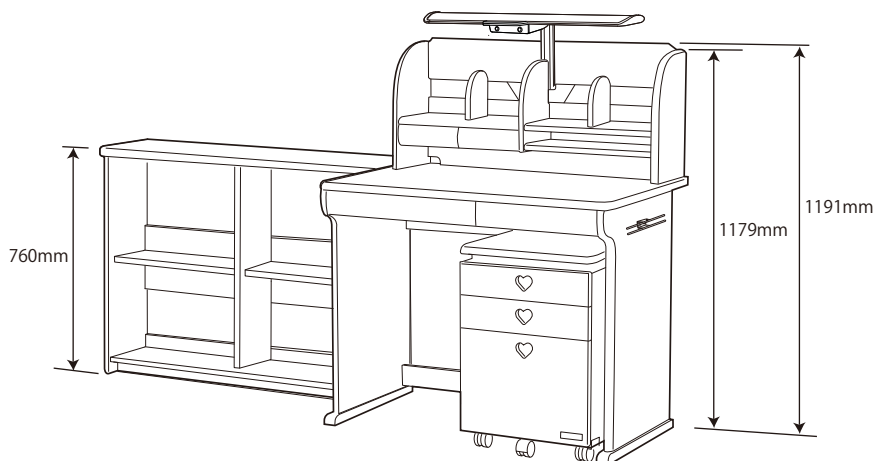

● CDR-185 WWWW / 186 WWLP / 187 WWLB / 188 WWPR デスクセット

● CDR-194 NSNS / 195 NSNB / 196 BKNB デスクセット

※商品の各部寸法には多少のばらつきがございます

梱包重量: 92kg

製品重量: 84kg

ハートミラー・フォトフレームミドルシェルフの付属部品は  
ミドルシェルフ棚板 (4-4) の梱包ケースに在中

● CDR-185 WWWW / 186 WWLP/ 187 WWLB / 188 WWPR

● CDR-194 NSNS / 195 NSNB/ 196 BKNB

※商品の各部寸法には多少のばらつきがございます

左右同じ

左

右

上段  
中段

下段