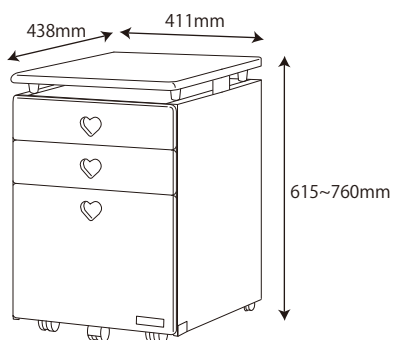

● CDR-185 WWWW / 186 WWLP / 187 WWLB / 188 WWPR デスクセット

● CDR-194 NSNS / 195 NSNB / 196 BKNB デスクセット

※商品の各部寸法には多少のばらつきがございます

梱包重量: 92kg

製品重量: 84kg

ハートミラー・フォトフレームミドルシェルフの付属部品は  
ミドルシェルフ棚板 (4-4) の梱包ケースに在中

● CDR-185 WWWW / 186 WWLP/ 187 WWLB / 188 WWPR

● CDR-194 NSNS / 195 NSNB/ 196 BKNB

※商品の各部寸法には多少のばらつきがございます

左右同じ

左

右

上段  
中段

下段