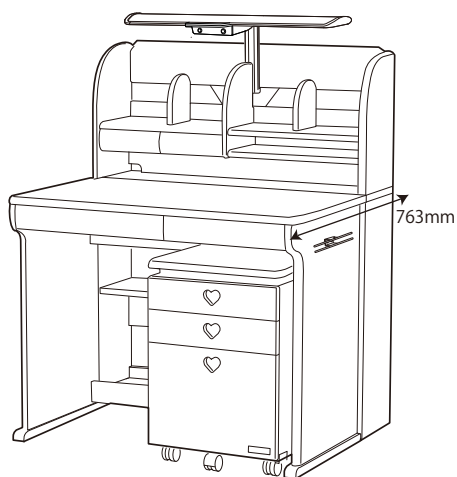

● CDR-185 WWWW / 186 WWLP / 187 WWLB / 188 WWPR デスクセット

● CDR-194 NSNS / 195 NSNB / 196 BKNB デスクセット

※商品の各部寸法には多少のばらつきがございます

梱包重量: 92kg

製品重量: 84kg

ハートミラー・フォトフレームミドルシェルフの付属部品は  
ミドルシェルフ棚板 (4-4) の梱包ケースに在中

● CDR-185 WWWW / 186 WWLP/ 187 WWLB / 188 WWPR

● CDR-194 NSNS / 195 NSNB/ 196 BKNB

※商品の各部寸法には多少のばらつきがございます

左右同じ

左

右

上段  
中段

下段