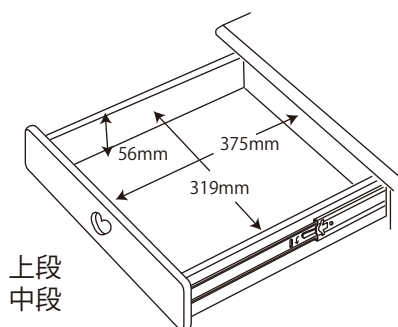

● CDR-185 WWWW / 186 WWLP / 187 WWLB / 188 WWPR デスクセット

● CDR-194 NSNS / 195 NSNB / 196 BKNB デスクセット

※商品の各部寸法には多少のばらつきがございます

梱包重量: 92kg

製品重量: 84kg

ハートミラー・フォトフレームミドルシェルフの付属部品は  
ミドルシェルフ棚板 (4-4) の梱包ケースに在中

● CDR-185 WWWW / 186 WWLP/ 187 WWLB / 188 WWPR

● CDR-194 NSNS / 195 NSNB/ 196 BKNB

※商品の各部寸法には多少のばらつきがございます

左右同じ

左

右

上段  
中段

下段