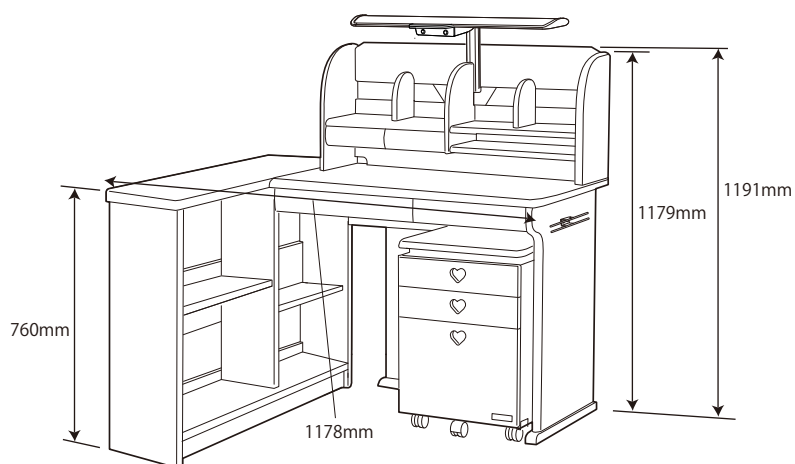

● CDR-185 WWWW / 186 WWLP / 187 WWLB / 188 WWPR デスクセット

● CDR-194 NSNS / 195 NSNB / 196 BKNB デスクセット

※商品の各部寸法には多少のばらつきがございます

梱包重量: 92kg

製品重量: 84kg

ハートミラー・フォトフレームミドルシェルフの付属部品は  
ミドルシェルフ棚板 (4-4) の梱包ケースに在中

● CDR-185 WWWW / 186 WWLP/ 187 WWLB / 188 WWPR

● CDR-194 NSNS / 195 NSNB/ 196 BKNB

※商品の各部寸法には多少のばらつきがございます

左右同じ

左

右

上段  
中段

下段