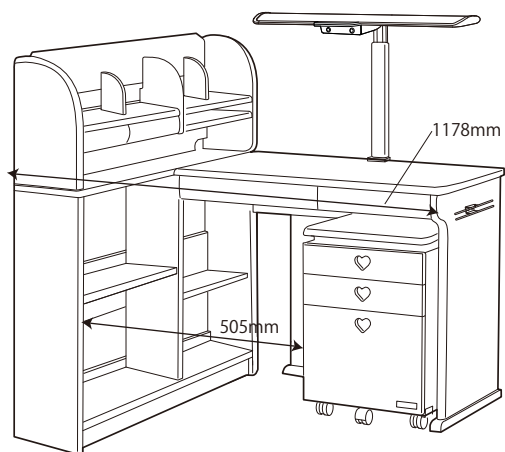

● CDR-185 WWWW / 186 WWLP / 187 WWLB / 188 WWPR デスクセット

● CDR-194 NSNS / 195 NSNB / 196 BKNB デスクセット

※商品の各部寸法には多少のばらつきがございます

梱包重量: 92kg

製品重量: 84kg

ハートミラー・フォトフレームミドルシェルフの付属部品は  
ミドルシェルフ棚板 (4-4) の梱包ケースに在中

● CDR-185 WWWW / 186 WWLP/ 187 WWLB / 188 WWPR

● CDR-194 NSNS / 195 NSNB/ 196 BKNB

※商品の各部寸法には多少のばらつきがございます

左右同じ

左

右

上段  
中段

下段