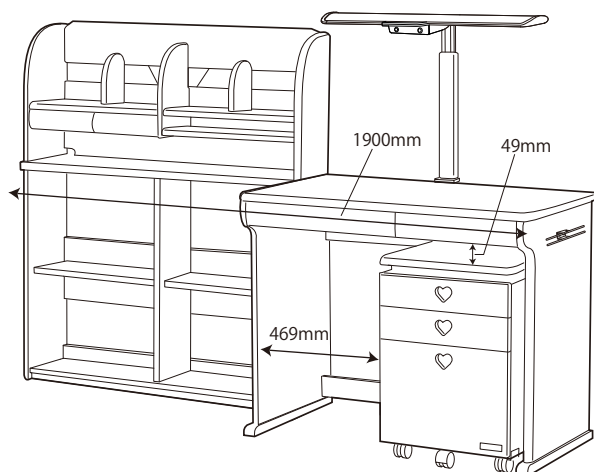

● CDR-185 WWWW / 186 WWLP / 187 WWLB / 188 WWPR デスクセット

● CDR-194 NSNS / 195 NSNB / 196 BKNB デスクセット

※商品の各部寸法には多少のばらつきがございます

梱包重量: 92kg

製品重量: 84kg

ハートミラー・フォトフレームミドルシェルフの付属部品は  
ミドルシェルフ棚板 (4-4) の梱包ケースに在中

● CDR-185 WWWW / 186 WWLP/ 187 WWLB / 188 WWPR

● CDR-194 NSNS / 195 NSNB/ 196 BKNB

※商品の各部寸法には多少のばらつきがございます

左右同じ

左

右

上段  
中段

下段