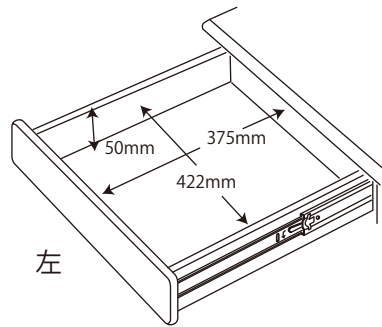

● CDR-185 WWWW / 186 WWLP / 187 WWLB / 188 WWPR デスクセット

● CDR-194 NSNS / 195 NSNB / 196 BKNB デスクセット

※商品の各部寸法には多少のばらつきがございます

梱包重量: 92kg

製品重量: 84kg

ハートミラー・フォトフレームミドルシェルフの付属部品は  
ミドルシェルフ棚板 (4-4) の梱包ケースに在中

● CDR-185 WWWW / 186 WWLP/ 187 WWLB / 188 WWPR

● CDR-194 NSNS / 195 NSNB/ 196 BKNB

※商品の各部寸法には多少のばらつきがございます

左右同じ

左

右

上段  
中段

下段