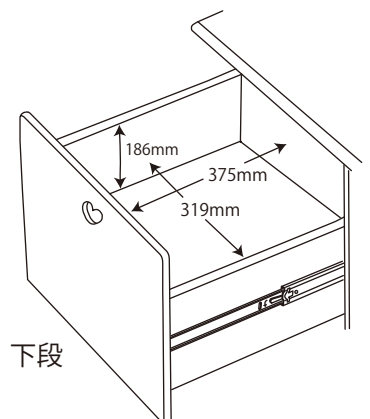

● CDR-185 WWWW / 186 WWLP / 187 WWLB / 188 WWPR デスクセット

● CDR-194 NSNS / 195 NSNB / 196 BKNB デスクセット

※商品の各部寸法には多少のばらつきがございます

梱包重量: 92kg

製品重量: 84kg

ハートミラー・フォトフレームミドルシェルフの付属部品は  
ミドルシェルフ棚板 (4-4) の梱包ケースに在中

● CDR-185 WWWW / 186 WWLP/ 187 WWLB / 188 WWPR

● CDR-194 NSNS / 195 NSNB/ 196 BKNB

※商品の各部寸法には多少のばらつきがございます

左右同じ

左

右

上段  
中段

下段