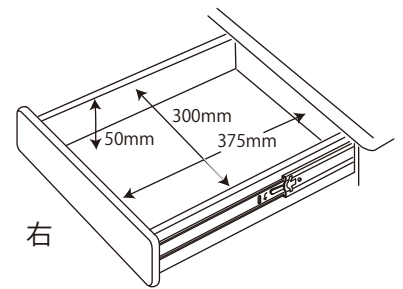

● CDR-185 WWWW / 186 WWLP / 187 WWLB / 188 WWPR デスクセット

● CDR-194 NSNS / 195 NSNB / 196 BKNB デスクセット

※商品の各部寸法には多少のばらつきがございます

梱包重量: 92kg

製品重量: 84kg

ハートミラー・フォトフレームミドルシェルフの付属部品は  
ミドルシェルフ棚板 (4-4) の梱包ケースに在中

● CDR-185 WWWW / 186 WWLP/ 187 WWLB / 188 WWPR

● CDR-194 NSNS / 195 NSNB/ 196 BKNB

※商品の各部寸法には多少のばらつきがございます

左右同じ

左

右

上段  
中段

下段