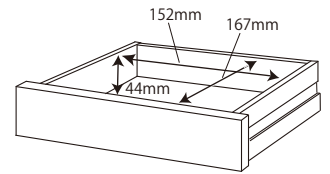

● CDR-185 WWWW / 186 WWLP / 187 WWLB / 188 WWPR デスクセット

● CDR-194 NSNS / 195 NSNB / 196 BKNB デスクセット

※商品の各部寸法には多少のばらつきがございます

梱包重量: 92kg

製品重量: 84kg

ハートミラー・フォトフレームミドルシェルフの付属部品は  
ミドルシェルフ棚板 (4-4) の梱包ケースに在中

● CDR-185 WWWW / 186 WWLP/ 187 WWLB / 188 WWPR

● CDR-194 NSNS / 195 NSNB/ 196 BKNB

※商品の各部寸法には多少のばらつきがございます

左右同じ

左

右

上段  
中段

下段