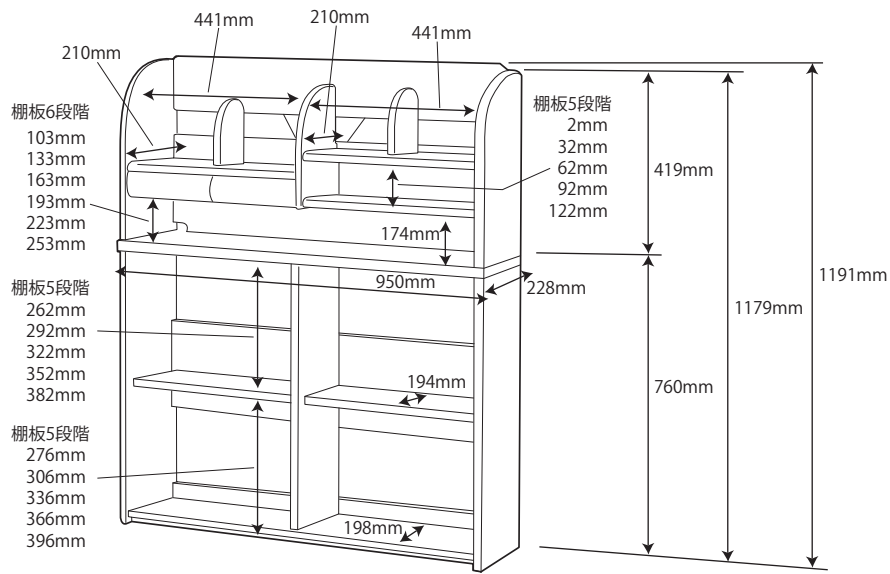

● CDR-985 WWWW / 986 WWLP/ 987 WWLB / 988 WWPR デスクセット

● CDR-994 NSNS / 995 NSNB / 996 BKNB デスクセット

※商品の各部寸法には多少のばらつきがございます

● CDR-185 WWWW / 186 WWLP/ 187 WWLB / 188 WWPR

● CDR-194 NSNS / 195 NSNB/ 196 BKNB

※商品の各部寸法には多少のばらつきがございます

左右同じ

左

右

上段

中段

下段