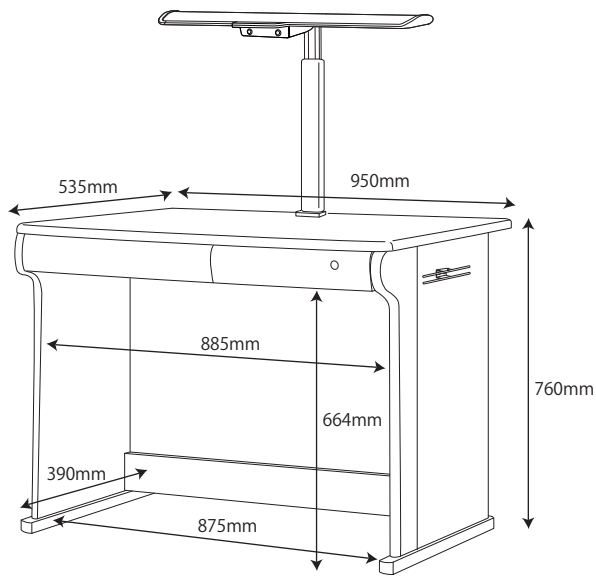

● CDR-985 WWWW / 986 WWLP/ 987 WWLB / 988 WWPR デスクセット

● CDR-994 NSNS / 995 NSNB / 996 BKNB デスクセット

※商品の各部寸法には多少のばらつきがございます

● CDR-185 WWWW / 186 WWLP/ 187 WWLB / 188 WWPR

● CDR-194 NSNS / 195 NSNB/ 196 BKNB

※商品の各部寸法には多少のばらつきがございます

左右同じ

左

右

上段

中段

下段