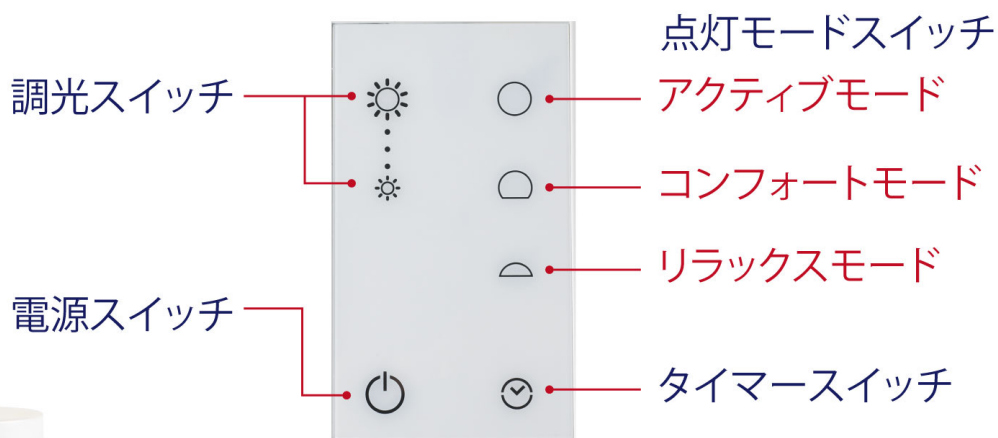

発光面を拡散する「凹形断面拡散レンズ」搭載。
デスクワークにぴったりの明るさを確保します。

■タッチパネルスイッチ

画像はWH色を採用しています。

○ アクティブモード

青みがかった白い光は、デスクワークなどの集中力が必要なシーンに適しています。

○ コンフォートモード

自然光に近い光は、目の疲れを軽減し、読み書きなどの長時間の作業に適しています。

◡ リラックスモード

柔らかい光は、休憩時や就寝時の読書に適しています。

画像はWH色を採用しています。

※予めご了承ください※

画像はWH色を採用しています。

※サイズは目安として表記しています。

(丸みのある形状のため、実際のサイズとは多少異なる場合がございます。)

LED TASK LIGHT
ILLUMINATOR

カラー 全 3 色