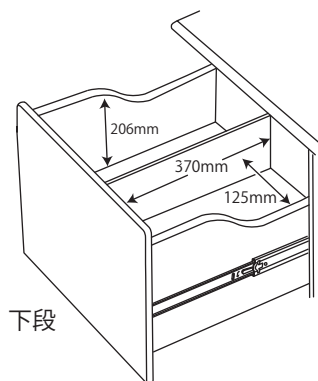

● FND-301MO デスク

※商品の各部寸法には多少のばらつきがございます

● FND-302MO デスク

※商品の各部寸法には多少のばらつきがございます

● FNW-304MO スリムワゴン

※商品の各部寸法には多少のばらつきがございます

梱包重量:23kg
製品重量:22kg

● FND-301MO デスク + ● FNW-304MO スリムワゴン

● FNA-303MO デスクシェルフ

※商品の各部寸法には多少のばらつきがございます

梱包重量:5.7kg
製品重量:4.9kg

● FNB-305MO シェルフ

※商品の各部寸法には多少のばらつきがございます

梱包重量:24kg
製品重量:22kg