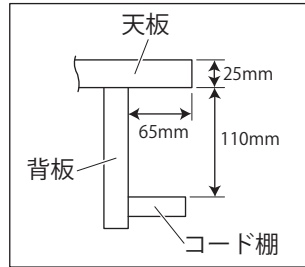

● FND-301MO デスク

※商品の各部寸法には多少のばらつきがございます

● FND-302MO デスク

※商品の各部寸法には多少のばらつきがございます

● FNW-304MO スリムワゴン

※商品の各部寸法には多少のばらつきがございます

梱包重量:23kg
製品重量:22kg

● FND-301MO デスク + ● FNW-304MO スリムワゴン

● FNA-303MO デスクシェルフ

※商品の各部寸法には多少のばらつきがございます

梱包重量:5.7kg
製品重量:4.9kg

● FNB-305MO シェルフ

※商品の各部寸法には多少のばらつきがございます

梱包重量:24kg
製品重量:22kg