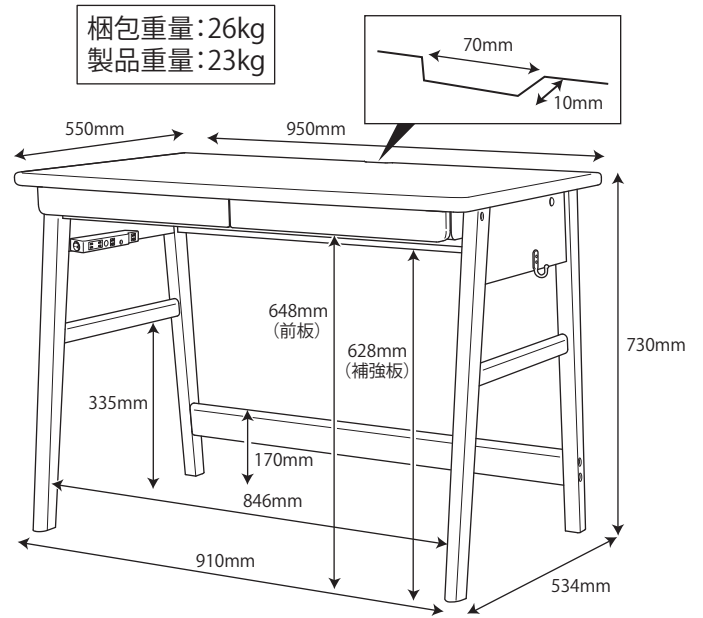

● FND-301MO デスク

※商品の各部寸法には多少のばらつきがございます

● FND-302MO デスク

※商品の各部寸法には多少のばらつきがございます

● FNW-304MO スリムワゴン

※商品の各部寸法には多少のばらつきがございます

梱包重量:23kg
製品重量:22kg

● FND-301MO デスク + ● FNW-304MO スリムワゴン

● FNA-303MO デスクシェルフ

※商品の各部寸法には多少のばらつきがございます

梱包重量:5.7kg
製品重量:4.9kg

● FNB-305MO シェルフ

※商品の各部寸法には多少のばらつきがございます

梱包重量:24kg
製品重量:22kg