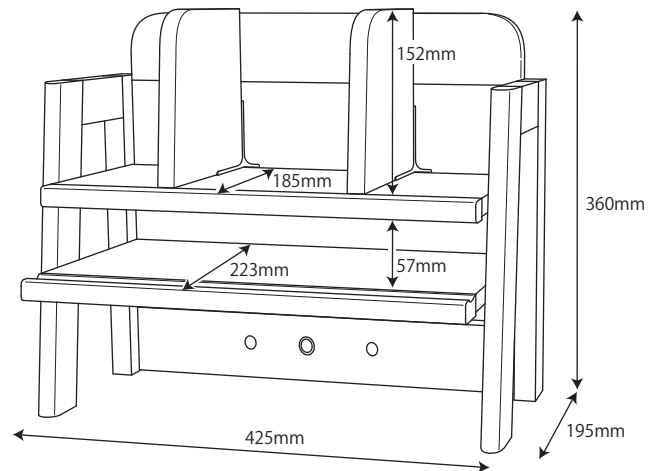

● FND-301MO デスク

※商品の各部寸法には多少のばらつきがございます

● FND-302MO デスク

※商品の各部寸法には多少のばらつきがございます

● FNW-304MO スリムワゴン

※商品の各部寸法には多少のばらつきがございます

梱包重量:23kg
製品重量:22kg

● FND-301MO デスク + ● FNW-304MO スリムワゴン

● FNA-303MO デスクシェルフ

※商品の各部寸法には多少のばらつきがございます

梱包重量:5.7kg
製品重量:4.9kg

● FNB-305MO シェルフ

※商品の各部寸法には多少のばらつきがございます

梱包重量:24kg
製品重量:22kg