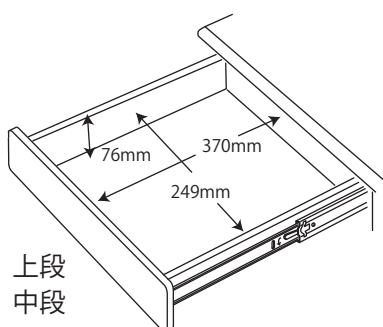

● FND-301MO デスク

※商品の各部寸法には多少のばらつきがございます

● FND-302MO デスク

※商品の各部寸法には多少のばらつきがございます

● FNW-304MO スリムワゴン

※商品の各部寸法には多少のばらつきがございます

梱包重量:23kg
製品重量:22kg

● FND-301MO デスク + ● FNW-304MO スリムワゴン

● FNA-303MO デスクシェルフ

※商品の各部寸法には多少のばらつきがございます

梱包重量:5.7kg
製品重量:4.9kg

● FNB-305MO シェルフ

※商品の各部寸法には多少のばらつきがございます

梱包重量:24kg
製品重量:22kg