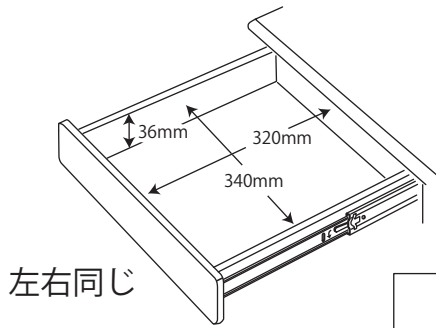

● FND-301MO デスク

※商品の各部寸法には多少のばらつきがございます

● FND-302MO デスク

※商品の各部寸法には多少のばらつきがございます

● FNW-304MO スリムワゴン

※商品の各部寸法には多少のばらつきがございます

梱包重量:23kg
製品重量:22kg

● FND-301MO デスク + ● FNW-304MO スリムワゴン

● FNA-303MO デスクシェルフ

※商品の各部寸法には多少のばらつきがございます

梱包重量:5.7kg
製品重量:4.9kg

● FNB-305MO シェルフ

※商品の各部寸法には多少のばらつきがございます

梱包重量:24kg
製品重量:22kg