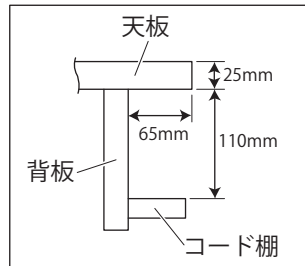

● FND-301MO デスク

※商品の各部寸法には多少のばらつきがございます

● FND-302MO デスク

※商品の各部寸法には多少のばらつきがございます

● FNW-304MO スリムワゴン

※商品の各部寸法には多少のばらつきがございます

梱包重量:23kg
製品重量:22kg

● FND-301MO デスク + ● FNW-304MO スリムワゴン

● FNA-303MO デスクシェルフ

※商品の各部寸法には多少のばらつきがございます

梱包重量:5.7kg
製品重量:4.9kg

● FNB-305MO シェルフ

※商品の各部寸法には多少のばらつきがございます

梱包重量:24kg
製品重量:22kg