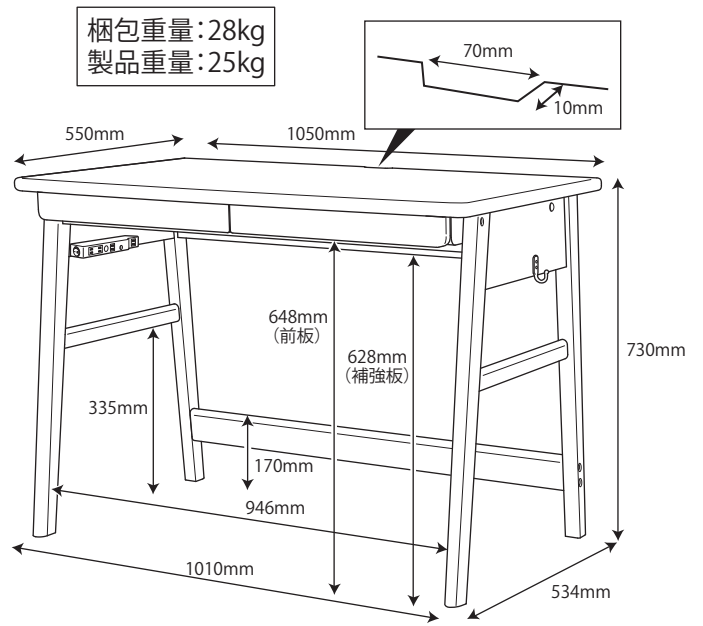

● FND-301MO デスク

※商品の各部寸法には多少のばらつきがございます

● FND-302MO デスク

※商品の各部寸法には多少のばらつきがございます

● FNW-304MO スリムワゴン

※商品の各部寸法には多少のばらつきがございます

梱包重量:23kg
製品重量:22kg

● FND-301MO デスク + ● FNW-304MO スリムワゴン

● FNA-303MO デスクシェルフ

※商品の各部寸法には多少のばらつきがございます

梱包重量:5.7kg
製品重量:4.9kg

● FNB-305MO シェルフ

※商品の各部寸法には多少のばらつきがございます

梱包重量:24kg
製品重量:22kg