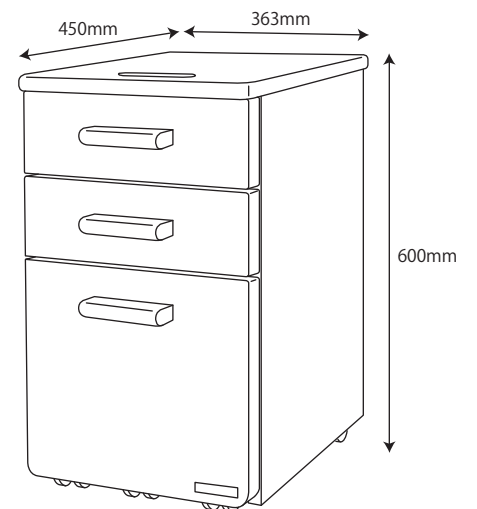

● FND-301MO デスク

※商品の各部寸法には多少のばらつきがございます

● FND-302MO デスク

※商品の各部寸法には多少のばらつきがございます

● FNW-304MO スリムワゴン

※商品の各部寸法には多少のばらつきがございます

梱包重量:23kg
製品重量:22kg

● FND-301MO デスク + ● FNW-304MO スリムワゴン

● FNA-303MO デスクシェルフ

※商品の各部寸法には多少のばらつきがございます

梱包重量:5.7kg
製品重量:4.9kg

● FNB-305MO シェルフ

※商品の各部寸法には多少のばらつきがございます

梱包重量:24kg
製品重量:22kg