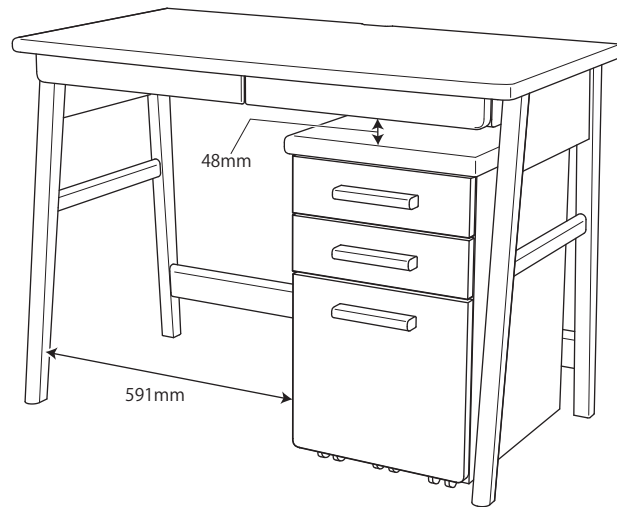

● FND-301MO デスク

※商品の各部寸法には多少のばらつきがございます

● FND-302MO デスク

※商品の各部寸法には多少のばらつきがございます

● FNW-304MO スリムワゴン

※商品の各部寸法には多少のばらつきがございます

梱包重量:23kg
製品重量:22kg

● FND-301MO デスク + ● FNW-304MO スリムワゴン

● FNA-303MO デスクシェルフ

※商品の各部寸法には多少のばらつきがございます

梱包重量:5.7kg
製品重量:4.9kg

● FNB-305MO シェルフ

※商品の各部寸法には多少のばらつきがございます

梱包重量:24kg
製品重量:22kg