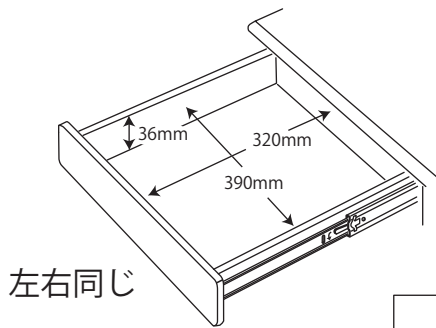

● FND-301MO デスク

※商品の各部寸法には多少のばらつきがございます

● FND-302MO デスク

※商品の各部寸法には多少のばらつきがございます

● FNW-304MO スリムワゴン

※商品の各部寸法には多少のばらつきがございます

梱包重量:23kg
製品重量:22kg

● FND-301MO デスク + ● FNW-304MO スリムワゴン

● FNA-303MO デスクシェルフ

※商品の各部寸法には多少のばらつきがございます

梱包重量:5.7kg
製品重量:4.9kg

● FNB-305MO シェルフ

※商品の各部寸法には多少のばらつきがございます

梱包重量:24kg
製品重量:22kg