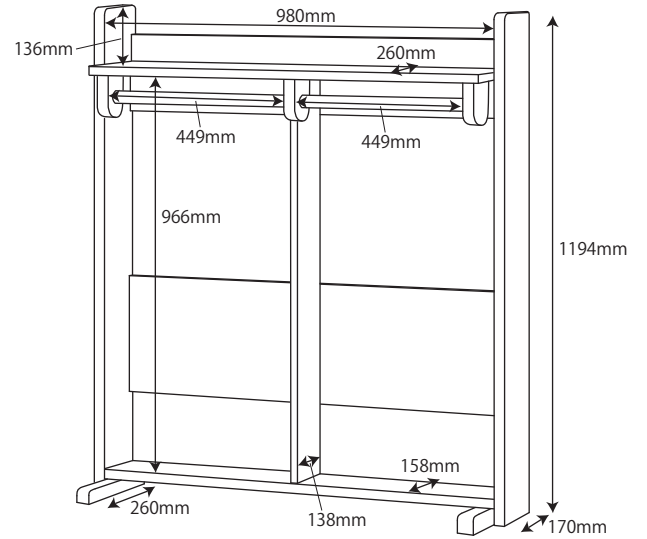

● HCM-215 MO / 216 WO ハイベッドデスクセット

※商品の各部寸法には多少のばらつきがございます

梱包重量:170kg
製品重量:152kg

●ユニットデスク

● HCM-548 SK / 549 SKBK

※商品の各部寸法には多少のばらつきがございます

●デスク

上段
中段

下段

●ユニットシェルフ

●ハンガー

●シングルベッド