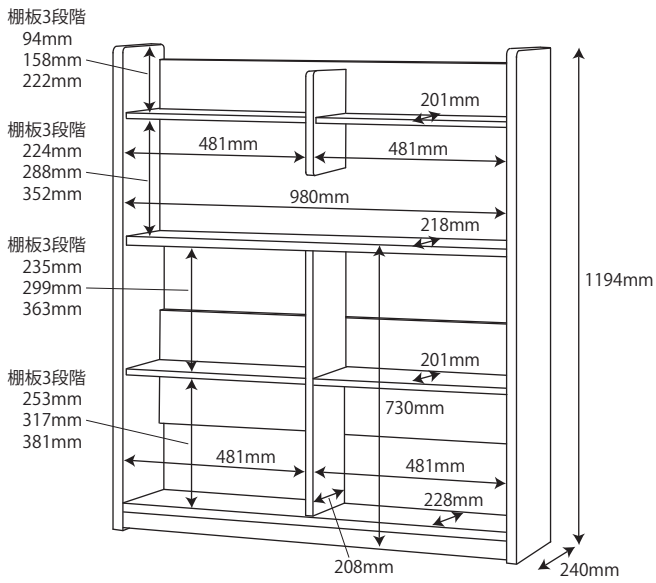

● HCM-548 SK / 549 SKBK

※商品の各部寸法には多少のばらつきがございます

●デスク

●ユニットシェルフ

●ハンガー

●シングルベッド