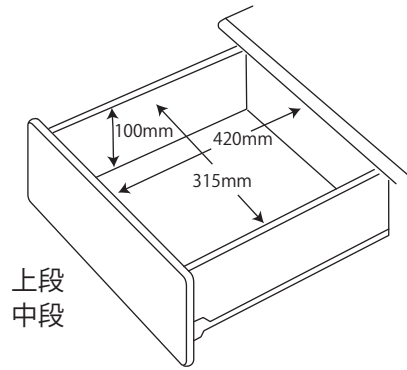

● HCM-215 MO / 216 WO ハイベッドデスクセット

※商品の各部寸法には多少のばらつきがございます

梱包重量:170kg
製品重量:152kg

●ユニットデスク

● HCM-548 SK / 549 SKBK

※商品の各部寸法には多少のばらつきがございます

●デスク

上段
中段