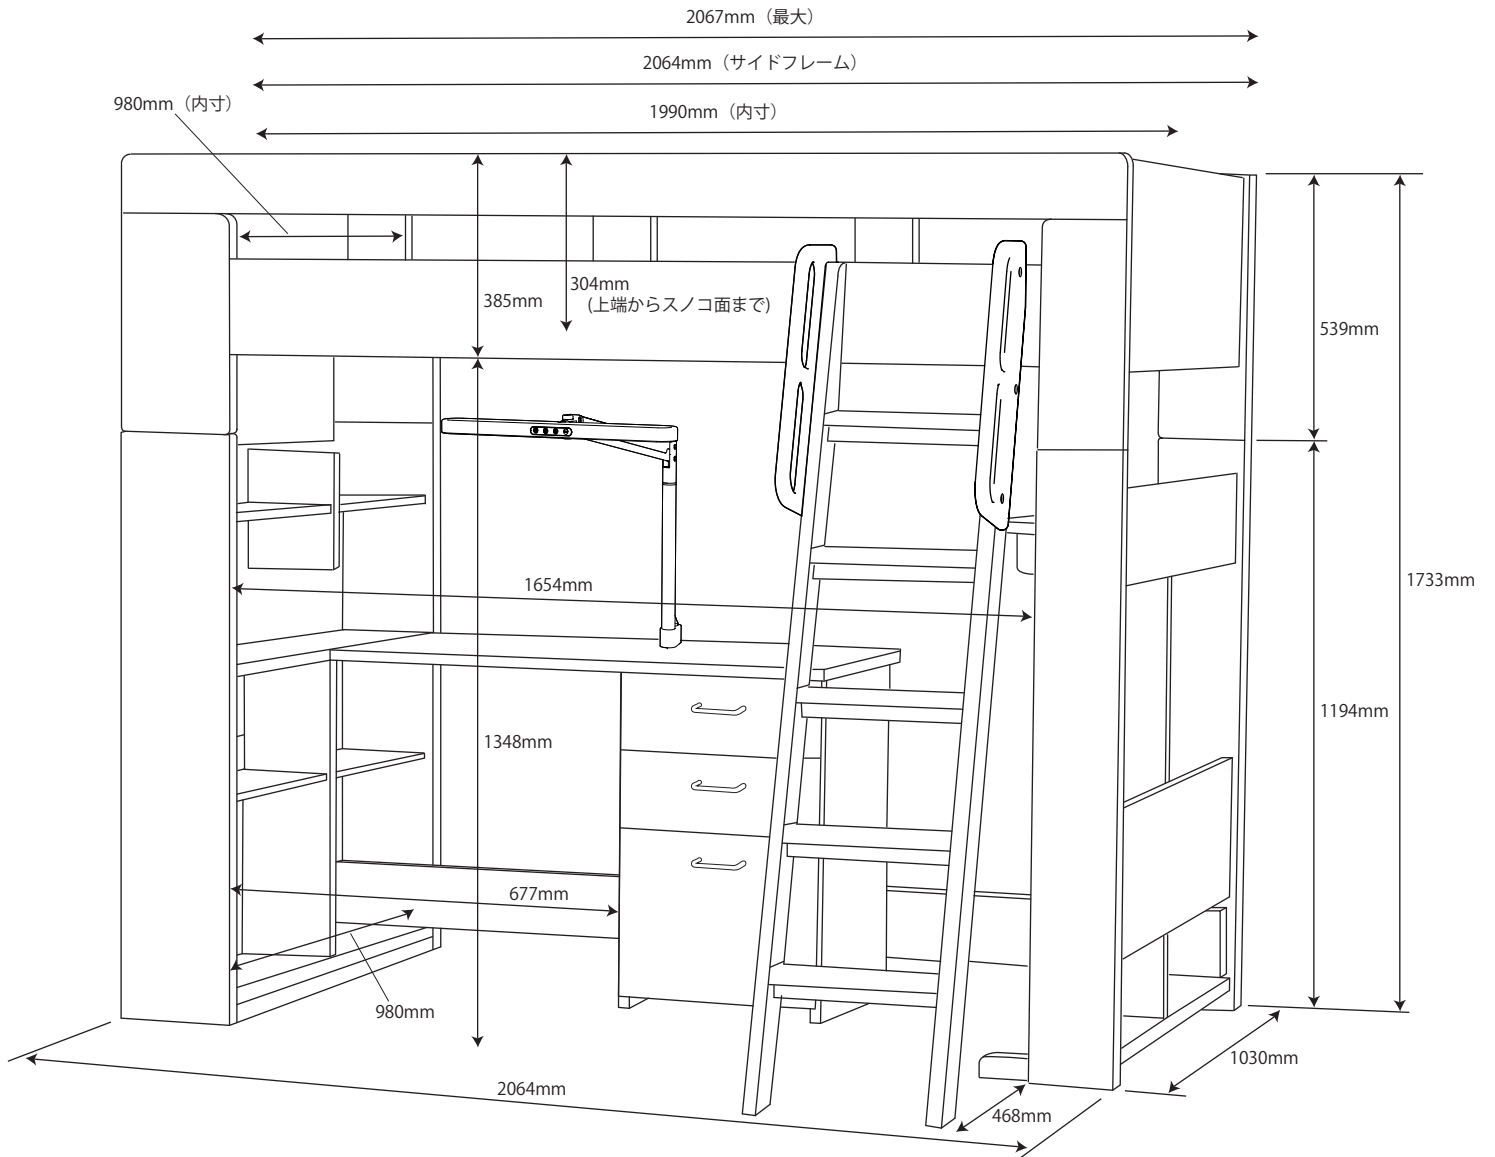

● HCM-215 MO / 216 WO ハイベッドデスクセット

※商品の各部寸法には多少のばらつきがございます

梱包重量:170kg
製品重量:152kg

●ユニットデスク

● HCM-548 SK / 549 SKBK

※商品の各部寸法には多少のばらつきがございます

●デスク

上段
中段

下段

●ユニットシェルフ

●ハンガー

●シングルベッド