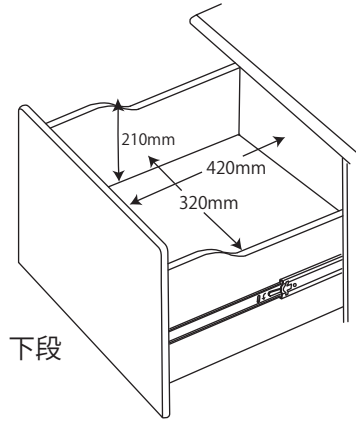

● HCM-215 MO / 216 WO ハイベッドデスクセット

※商品の各部寸法には多少のばらつきがございます

梱包重量:170kg
製品重量:152kg

●ユニットデスク

● HCM-548 SK / 549 SKBK

※商品の各部寸法には多少のばらつきがございます

●デスク

上段
中段