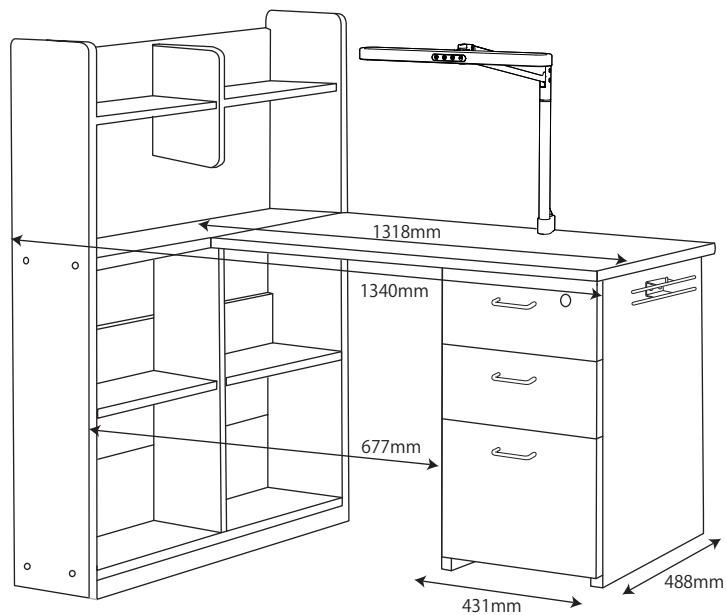

● HCM-215 MO / 216 WO ハイベッドデスクセット

※商品の各部寸法には多少のばらつきがございます

梱包重量:170kg
製品重量:152kg

●ユニットデスク

● HCM-548 SK / 549 SKBK

※商品の各部寸法には多少のばらつきがございます

●デスク

上段
中段

下段

●ユニットシェルフ

●ハンガー

●シングルベッド