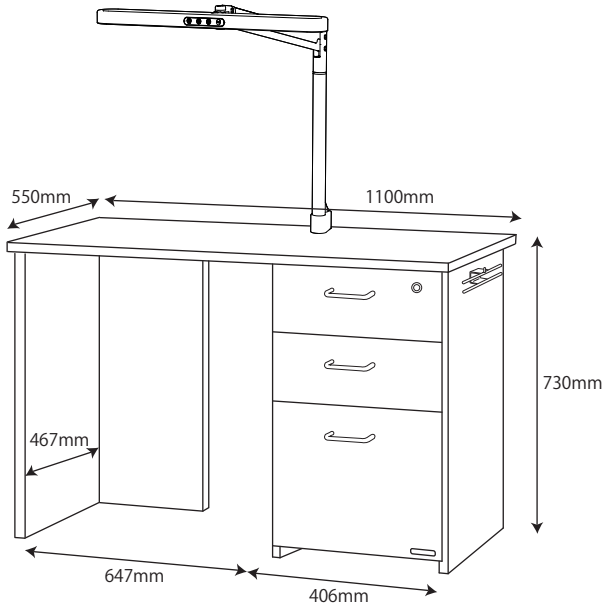

● HCM-215 MO / 216 WO ハイベッドデスクセット

※商品の各部寸法には多少のばらつきがございます

梱包重量:170kg
製品重量:152kg

●ユニットデスク

● HCM-548 SK / 549 SKBK

※商品の各部寸法には多少のばらつきがございます

●デスク

上段
中段

下段

●ユニットシェルフ

●ハンガー

●シングルベッド