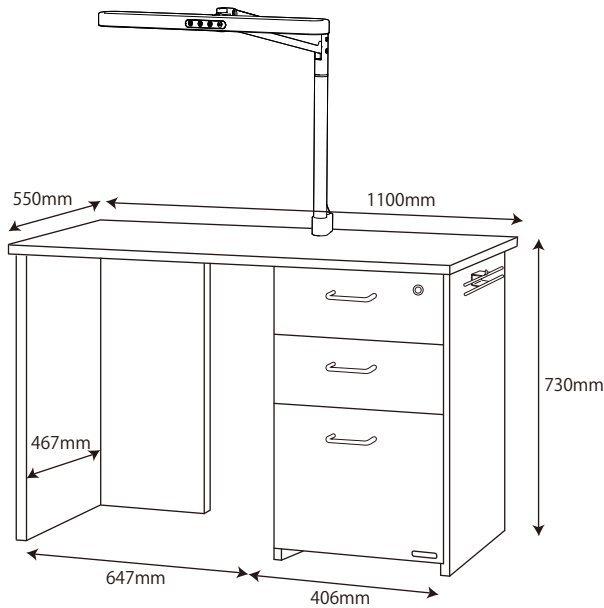

● HCM-215 MO / 216 WO ハイベッドデスクセット

※商品の各部寸法には多少のばらつきがございます

梱包重量:170kg
製品重量:152kg

●ユニットデスク

● HCM-548 SK / 549 SKBK

※商品の各部寸法には多少のばらつきがございます

●デスク

●ユニットシェルフ