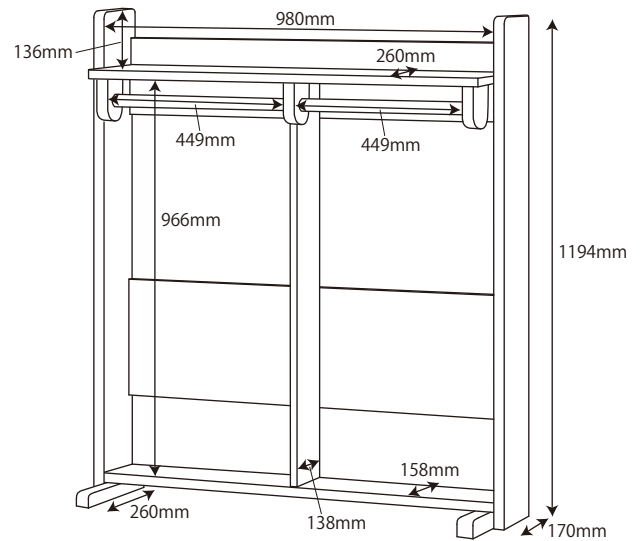

● HCM-215 MO / 216 WO ハイベッドデスクセット

※商品の各部寸法には多少のばらつきがございます

梱包重量:170kg
製品重量:152kg

●ユニットデスク

● HCM-548 SK / 549 SKBK

※商品の各部寸法には多少のばらつきがございます

●デスク

●ユニットシェルフ

●ハンガー

●シングルベッド