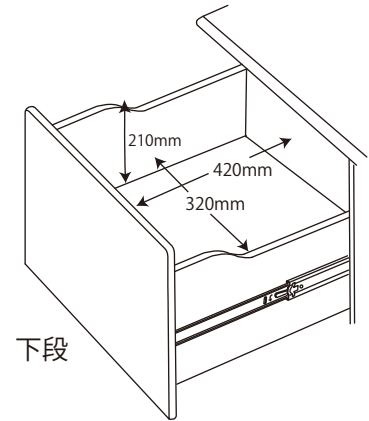

● HCM-215 MO / 216 WO ハイベッドデスクセット

※商品の各部寸法には多少のばらつきがございます

梱包重量:170kg
製品重量:152kg

●ユニットデスク

● HCM-548 SK / 549 SKBK

※商品の各部寸法には多少のばらつきがございます

●デスク

●ユニットシェルフ