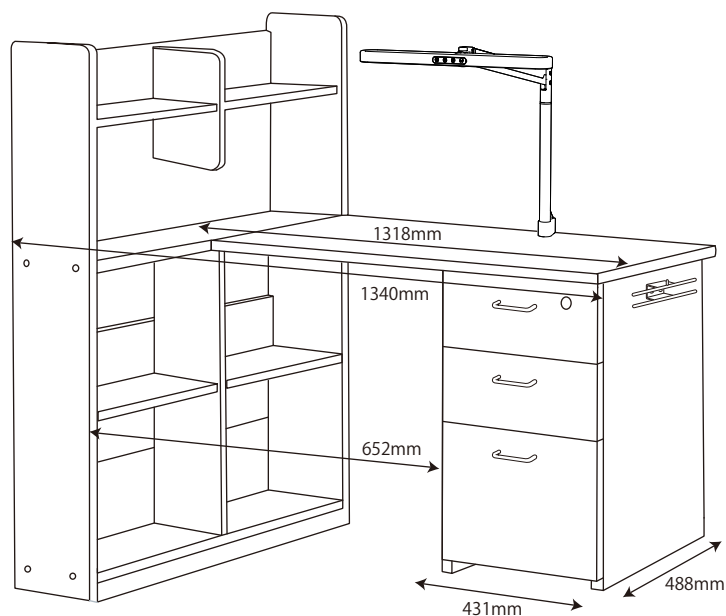

● HCM-215 MO / 216 WO ハイベッドデスクセット

※商品の各部寸法には多少のばらつきがございます

梱包重量:170kg
製品重量:152kg

●ユニットデスク

● HCM-548 SK / 549 SKBK

※商品の各部寸法には多少のばらつきがございます

●デスク

●ユニットシェルフ

●ハンガー

●シングルベッド