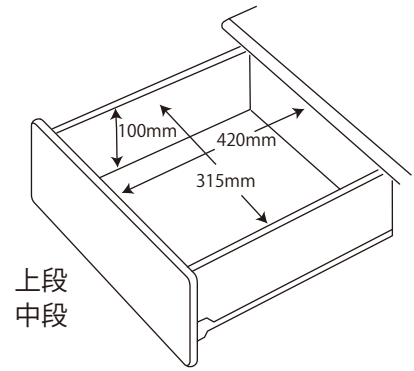

● HCM-215 MO / 216 WO ハイベッドデスクセット

※商品の各部寸法には多少のばらつきがございます

梱包重量:170kg
製品重量:152kg

●ユニットデスク

● HCM-548 SK / 549 SKBK

※商品の各部寸法には多少のばらつきがございます

●デスク

●ユニットシェルフ