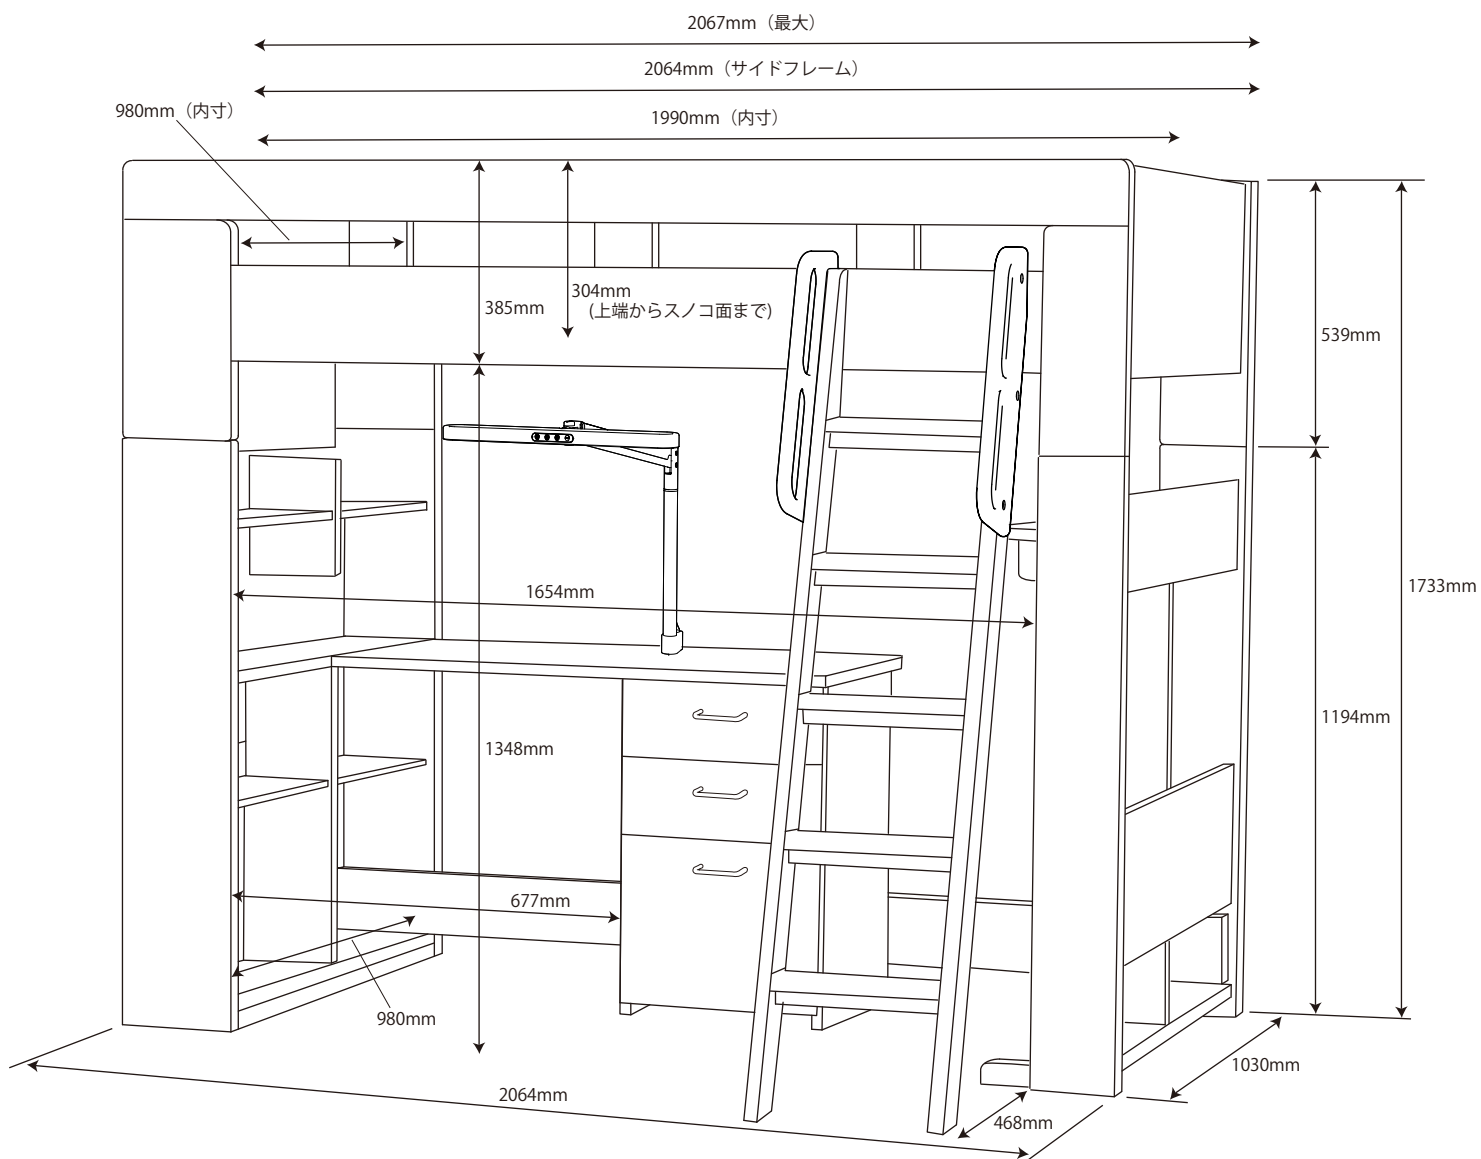

● HCM-215 MO / 216 WO ハイベッドデスクセット

※商品の各部寸法には多少のばらつきがございます

梱包重量:170kg
製品重量:152kg

●ユニットデスク

● HCM-548 SK / 549 SKBK

※商品の各部寸法には多少のばらつきがございます

●デスク

●ユニットシェルフ

●ハンガー

●シングルベッド