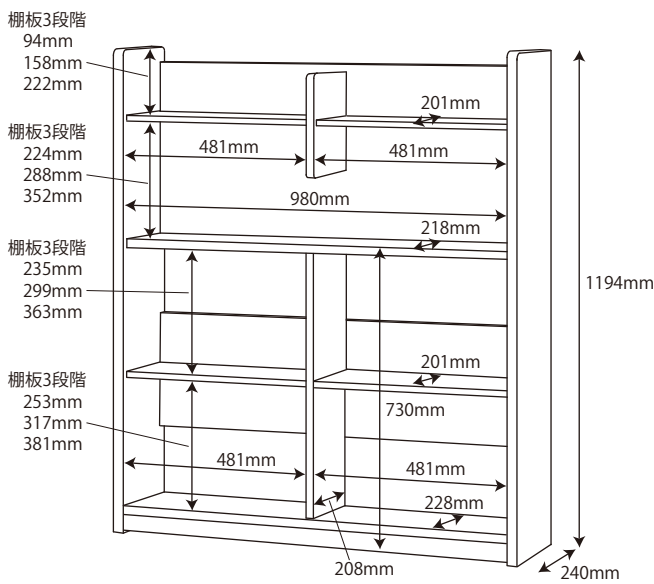

● HCM-215 MO / 216 WO ハイベッドデスクセット

※商品の各部寸法には多少のばらつきがございます

梱包重量:170kg
製品重量:152kg

●ユニットデスク

● HCM-548 SK / 549 SKBK

※商品の各部寸法には多少のばらつきがございます

●デスク

●ユニットシェルフ