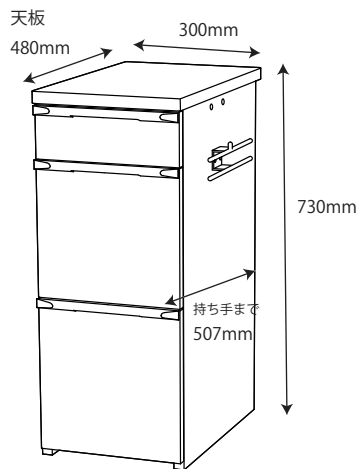

● FLD-951MO / 961WO 90 デスク

※商品の各部寸法には多少のばらつきがございます

梱包重量:15kg
製品重量:13kg

● FLD-952MO / 962WO 105 デスク

※商品の各部寸法には多少のばらつきがございます

梱包重量:17kg
製品重量:14kg

● FLD-953MO / 963WO 120 デスク

※商品の各部寸法には多少のばらつきがございます

梱包重量:19kg
製品重量:15.5kg

スリムキャビネット スリムキャビネット

● FLB-913MO / 973WO キャビネット

梱包重量:33kg
製品重量:31kg

※商品の各部寸法には多少のばらつきがございます

● FLB-919MO / 979WO スリムキャビネット

梱包重量:28kg
製品重量:26.5kg

※商品の各部寸法には多少のばらつきがございます

- FLA-910MO / 970WO 90 デスクシェルフ 梱包重量:9kg 製品重量:8kg
 - FLA-911MO / 971WO 105 デスクシェルフ 梱包重量:11kg 製品重量:10kg
 - FLA-912MO / 972WO 120 デスクシェルフ 梱包重量:12kg 製品重量:10.5kg
- ※商品の各部寸法には多少のばらつきがございます

- FLC-801MOIV / 802MOGY / 805WOIV / 806WOGY スツール 梱包重量:8kg 製品重量:6kg

●座面高さ：適応身長

520mm : 105~126cm以上

475mm : 127~146cm以上

430mm : 147cm以上

- ~~● FLB-917MO/977WO キャビネットシェルフ~~

梱包重量:*kg
製品重量:*kg

※商品の各部寸法には多少のばらつきがございます

● ~~FLB-915MO / 975WO~~ 7.5シェルフ