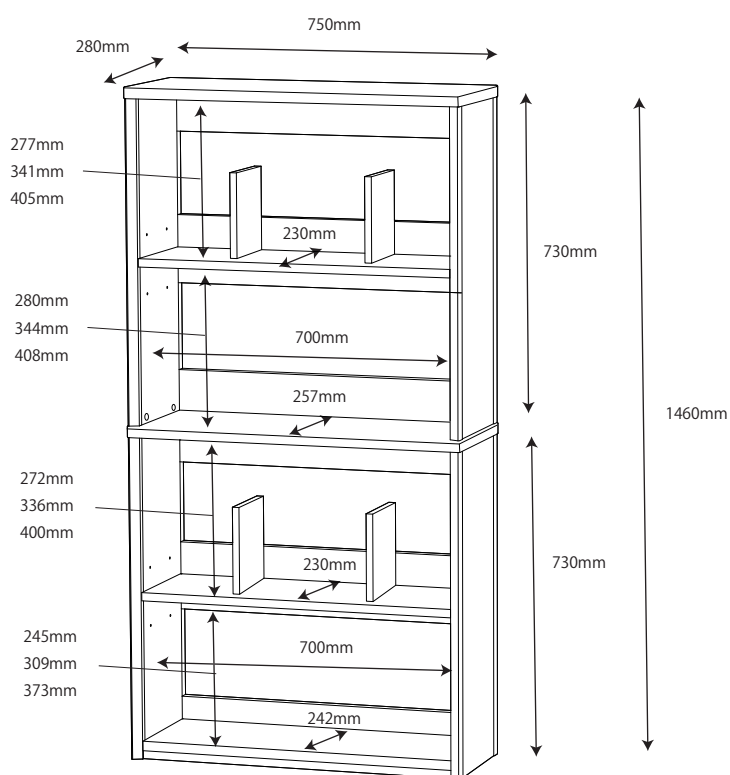

● FLD-951MO / 961WO 90 デスク

※商品の各部寸法には多少のばらつきがございます

梱包重量:15kg
製品重量:13kg

● FLD-952MO / 962WO 105 デスク

※商品の各部寸法には多少のばらつきがございます

梱包重量:17kg
製品重量:14kg

● FLD-953MO / 963WO 120 デスク

※商品の各部寸法には多少のばらつきがございます

- FLA-910MO / 970WO 90 デスクシェルフ 梱包重量:9kg 製品重量:8kg
 - FLA-911MO / 971WO 105 デスクシェルフ 梱包重量:11kg 製品重量:10kg
 - FLA-912MO / 972WO 120 デスクシェルフ 梱包重量:12kg 製品重量:10.5kg
- ※商品の各部寸法には多少のばらつきがございます

- FLC-801MOIV / 802MOGY / 805WOIV / 806WOGY スツール 梱包重量:8kg 製品重量:6kg

●座面高さ：適応身長

520mm : 105~126cm以上

475mm : 127~146cm以上

430mm : 147cm以上

- ~~● FLB-917MO/977WO キャビネットシェルフ~~

梱包重量:*kg
製品重量:*kg

※商品の各部寸法には多少のばらつきがございます

● ~~FLB-915MO / 975WO~~ 7.5シェルフ

※商品の各部寸法には多少のばらつきがございます

梱包重量:37kg

製品重量:33kg

● FLB-916MO / 976WO 4.8シェルフ

※商品の各部寸法には多少のばらつきがございます

梱包重量:21kg

製品重量:19kg