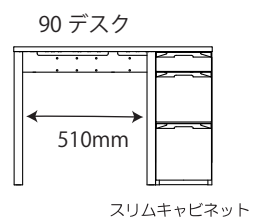

● FLD-951MO / 961WO 90 デスク

※商品の各部寸法には多少のばらつきがございます

梱包重量:15kg
製品重量:13kg

● FLD-952MO / 962WO 105 デスク

※商品の各部寸法には多少のばらつきがございます

梱包重量:17kg
製品重量:14kg

● FLD-953MO / 963WO 120 デスク

※商品の各部寸法には多少のばらつきがございます

梱包重量:19kg
製品重量:15.5kg

スリムキャビネット スリムキャビネット

● FLB-913MO / 973WO キャビネット

梱包重量:33kg
製品重量:31kg

※商品の各部寸法には多少のばらつきがございます

● FLB-919MO / 979WO スリムキャビネット

梱包重量:28kg
製品重量:26.5kg

※商品の各部寸法には多少のばらつきがございます

●座面高さ：適応身長

520mm : 105~126cm以上

475mm : 127~146cm以上

430mm : 147cm以上

- ~~● FLB-917MO/977WO キャビネットシェルフ~~

梱包重量:*kg
製品重量:*kg

※商品の各部寸法には多少のばらつきがございます

● ~~FLB-915MO / 975WO~~ 7.5シェルフ