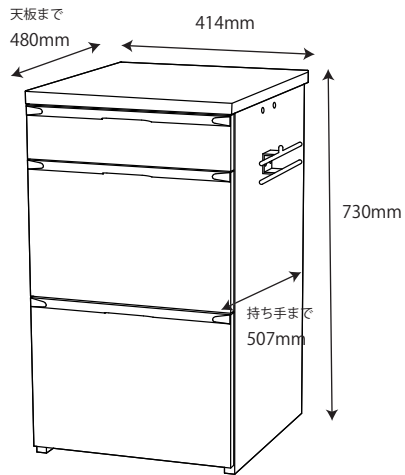

● FLD-951MO / 961WO 90 デスク

※商品の各部寸法には多少のばらつきがございます

梱包重量:15kg
製品重量:13kg

● FLD-952MO / 962WO 105 デスク

※商品の各部寸法には多少のばらつきがございます

梱包重量:17kg
製品重量:14kg

● FLD-953MO / 963WO 120 デスク

※商品の各部寸法には多少のばらつきがございます

梱包重量:19kg
製品重量:15.5kg

スリムキャビネット スリムキャビネット

● FLB-913MO / 973WO キャビネット

梱包重量:33kg
製品重量:31kg

※商品の各部寸法には多少のばらつきがございます

● FLB-919MO / 979WO スリムキャビネット

梱包重量:28kg
製品重量:26.5kg

※商品の各部寸法には多少のばらつきがございます

- FLA-910MO / 970WO 90 デスクシェルフ 梱包重量:9kg 製品重量:8kg
 - FLA-911MO / 971WO 105 デスクシェルフ 梱包重量:11kg 製品重量:10kg
 - FLA-912MO / 972WO 120 デスクシェルフ 梱包重量:12kg 製品重量:10.5kg
- ※商品の各部寸法には多少のばらつきがございます

- FLC-801MOIV / 802MOGY / 805WOIV / 806WOGY スツール 梱包重量:8kg 製品重量:6kg

●座面高さ：適応身長

520mm : 105~126cm以上

475mm : 127~146cm以上

430mm : 147cm以上

- ~~● FLB-917MO/977WO キャビネットシェルフ~~

梱包重量:*kg
製品重量:*kg

※商品の各部寸法には多少のばらつきがございます

● ~~FLB-915MO / 975WO~~ 7.5シェルフ