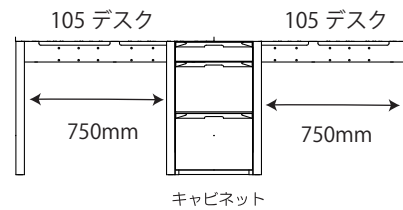

● FLD-951MO / 961WO 90 デスク

※商品の各部寸法には多少のばらつきがございます

梱包重量:15kg
製品重量:13kg

● FLD-952MO / 962WO 105 デスク

※商品の各部寸法には多少のばらつきがございます

梱包重量:17kg
製品重量:14kg

● FLD-953MO / 963WO 120 デスク

※商品の各部寸法には多少のばらつきがございます

梱包重量:19kg
製品重量:15.5kg

スリムキャビネット スリムキャビネット

● FLB-913MO / 973WO キャビネット

梱包重量:33kg
製品重量:31kg

※商品の各部寸法には多少のばらつきがございます

● FLB-919MO / 979WO スリムキャビネット

梱包重量:28kg
製品重量:26.5kg

※商品の各部寸法には多少のばらつきがございます

●座面高さ：適応身長

520mm : 105~126cm以上

475mm : 127~146cm以上

430mm : 147cm以上

- ~~● FLB-917MO/977WO キャビネットシェルフ~~

梱包重量:*kg
製品重量:*kg

※商品の各部寸法には多少のばらつきがございます

● ~~FLB-915MO / 975WO~~ 7.5シェルフ

※商品の各部寸法には多少のばらつきがございます

梱包重量:37kg

製品重量:33kg

● FLB-916MO / 976WO 4.8シェルフ

※商品の各部寸法には多少のばらつきがございます

梱包重量:21kg

製品重量:19kg