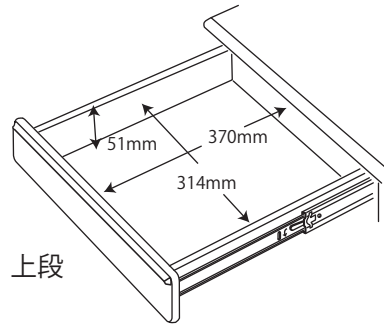

● FLD-951MO / 961WO 90 デスク

※商品の各部寸法には多少のばらつきがございます

梱包重量:15kg
製品重量:13kg

● FLD-952MO / 962WO 105 デスク

※商品の各部寸法には多少のばらつきがございます

梱包重量:17kg
製品重量:14kg

● FLD-953MO / 963WO 120 デスク

※商品の各部寸法には多少のばらつきがございます

梱包重量:19kg
製品重量:15.5kg

スリムキャビネット スリムキャビネット

● FLB-913MO / 973WO キャビネット

梱包重量:33kg
製品重量:31kg

※商品の各部寸法には多少のばらつきがございます

● FLB-919MO / 979WO スリムキャビネット

梱包重量:28kg
製品重量:26.5kg

※商品の各部寸法には多少のばらつきがございます

- FLA-910MO / 970WO 90 デスクシェルフ 梱包重量:9kg 製品重量:8kg
 - FLA-911MO / 971WO 105 デスクシェルフ 梱包重量:11kg 製品重量:10kg
 - FLA-912MO / 972WO 120 デスクシェルフ 梱包重量:12kg 製品重量:10.5kg
- ※商品の各部寸法には多少のばらつきがございます

- FLC-801MOIV / 802MOGY / 805WOIV / 806WOGY スツール 梱包重量:8kg 製品重量:6kg

●座面高さ：適応身長

520mm : 105~126cm以上

475mm : 127~146cm以上

430mm : 147cm以上

- ~~● FLB-917MO/977WO キャビネットシェルフ~~

梱包重量:*kg
製品重量:*kg

※商品の各部寸法には多少のばらつきがございます

● ~~FLB-915MO / 975WO~~ 7.5シェルフ