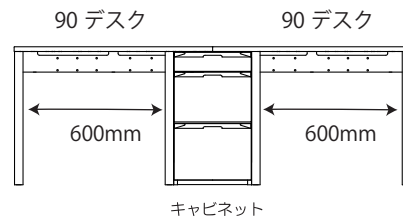

● FLD-951MO / 961WO 90 デスク

※商品の各部寸法には多少のばらつきがございます

梱包重量:15kg
製品重量:13kg

● FLD-952MO / 962WO 105 デスク

※商品の各部寸法には多少のばらつきがございます

梱包重量:17kg
製品重量:14kg

● FLD-953MO / 963WO 120 デスク

※商品の各部寸法には多少のばらつきがございます

梱包重量:19kg
製品重量:15.5kg

スリムキャビネット スリムキャビネット

● FLB-913MO / 973WO キャビネット

梱包重量:33kg
製品重量:31kg

※商品の各部寸法には多少のばらつきがございます

● FLB-919MO / 979WO スリムキャビネット

梱包重量:28kg
製品重量:26.5kg

※商品の各部寸法には多少のばらつきがございます

●座面高さ：適応身長

520mm : 105~126cm以上

475mm : 127~146cm以上

430mm : 147cm以上

- ~~● FLB-917MO/977WO キャビネットシェルフ~~

梱包重量:*kg
製品重量:*kg

※商品の各部寸法には多少のばらつきがございます

● ~~FLB-915MO / 975WO~~ 7.5シェルフ