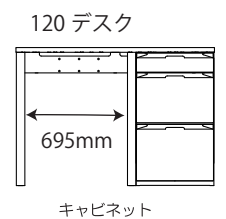

● FLD-951MO / 961WO 90 デスク

※商品の各部寸法には多少のばらつきがございます

梱包重量:15kg
製品重量:13kg

● FLD-952MO / 962WO 105 デスク

※商品の各部寸法には多少のばらつきがございます

梱包重量:17kg
製品重量:14kg

● FLD-953MO / 963WO 120 デスク

※商品の各部寸法には多少のばらつきがございます

梱包重量:19kg
製品重量:15.5kg

スリムキャビネット スリムキャビネット

● FLB-913MO / 973WO キャビネット

梱包重量:33kg
製品重量:31kg

※商品の各部寸法には多少のばらつきがございます

● FLB-919MO / 979WO スリムキャビネット

梱包重量:28kg
製品重量:26.5kg

※商品の各部寸法には多少のばらつきがございます

- FLA-910MO / 970WO 90 デスクシェルフ 梱包重量:9kg 製品重量:8kg
 - FLA-911MO / 971WO 105 デスクシェルフ 梱包重量:11kg 製品重量:10kg
 - FLA-912MO / 972WO 120 デスクシェルフ 梱包重量:12kg 製品重量:10.5kg
- ※商品の各部寸法には多少のばらつきがございます

- FLC-801MOIV / 802MOGY / 805WOIV / 806WOGY スツール 梱包重量:8kg 製品重量:6kg

●座面高さ：適応身長

520mm : 105~126cm以上

475mm : 127~146cm以上

430mm : 147cm以上

- ~~● FLB-917MO/977WO キャビネットシェルフ~~

梱包重量:*kg
製品重量:*kg

※商品の各部寸法には多少のばらつきがございます

● ~~FLB-915MO / 975WO~~ 7.5シェルフ