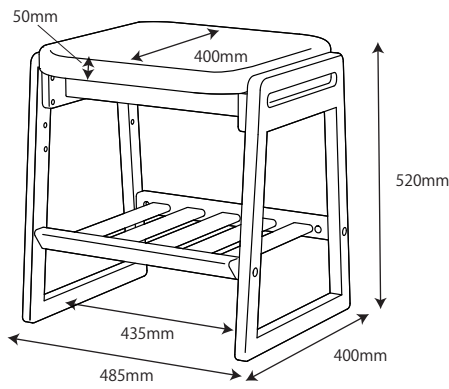

● FLD-951MO / 961WO 90 デスク

※商品の各部寸法には多少のばらつきがございます

梱包重量:15kg
製品重量:13kg

● FLD-952MO / 962WO 105 デスク

※商品の各部寸法には多少のばらつきがございます

梱包重量:17kg
製品重量:14kg

● FLD-953MO / 963WO 120 デスク

※商品の各部寸法には多少のばらつきがございます

梱包重量:19kg
製品重量:15.5kg

スリムキャビネット スリムキャビネット

● FLB-913MO / 973WO キャビネット

梱包重量:33kg
製品重量:31kg

※商品の各部寸法には多少のばらつきがございます

● FLB-919MO / 979WO スリムキャビネット

梱包重量:28kg
製品重量:26.5kg

※商品の各部寸法には多少のばらつきがございます

- FLA-910MO / 970WO 90 デスクシェルフ 梱包重量:9kg 製品重量:8kg
 - FLA-911MO / 971WO 105 デスクシェルフ 梱包重量:11kg 製品重量:10kg
 - FLA-912MO / 972WO 120 デスクシェルフ 梱包重量:12kg 製品重量:10.5kg
- ※商品の各部寸法には多少のばらつきがございます

- FLC-801MOIV / 802MOGY / 805WOIV / 806WOGY スツール 梱包重量:8kg 製品重量:6kg

●座面高さ：適応身長

520mm : 105~126cm以上

475mm : 127~146cm以上

430mm : 147cm以上

- ~~● FLB-917MO/977WO キャビネットシェルフ~~

梱包重量:*kg
製品重量:*kg

※商品の各部寸法には多少のばらつきがございます

● ~~FLB-915MO / 975WO~~ 7.5シェルフ