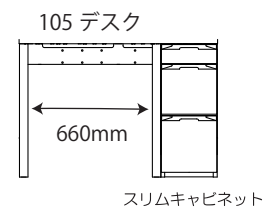

● FLD-951MO / 961WO 90 デスク

※商品の各部寸法には多少のばらつきがございます

梱包重量:15kg
製品重量:13kg

● FLD-952MO / 962WO 105 デスク

※商品の各部寸法には多少のばらつきがございます

梱包重量:17kg
製品重量:14kg

● FLD-953MO / 963WO 120 デスク

※商品の各部寸法には多少のばらつきがございます

梱包重量:19kg
製品重量:15.5kg

スリムキャビネット スリムキャビネット

● FLB-913MO / 973WO キャビネット

梱包重量:33kg
製品重量:31kg

※商品の各部寸法には多少のばらつきがございます

● FLB-919MO / 979WO スリムキャビネット

梱包重量:28kg
製品重量:26.5kg

※商品の各部寸法には多少のばらつきがございます

●座面高さ：適応身長

520mm : 105~126cm以上

475mm : 127~146cm以上

430mm : 147cm以上

- ~~● FLB-917MO/977WO キャビネットシェルフ~~

梱包重量:*kg
製品重量:*kg

※商品の各部寸法には多少のばらつきがございます

● ~~FLB-915MO / 975WO~~ 7.5シェルフ