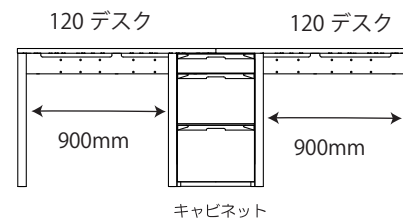

● FLD-951MO / 961WO 90 デスク

※商品の各部寸法には多少のばらつきがございます

梱包重量:15kg
製品重量:13kg

● FLD-952MO / 962WO 105 デスク

※商品の各部寸法には多少のばらつきがございます

梱包重量:17kg
製品重量:14kg

● FLD-953MO / 963WO 120 デスク

※商品の各部寸法には多少のばらつきがございます

梱包重量:19kg
製品重量:15.5kg

スリムキャビネット スリムキャビネット

● FLB-913MO / 973WO キャビネット

梱包重量:33kg
製品重量:31kg

※商品の各部寸法には多少のばらつきがございます

● FLB-919MO / 979WO スリムキャビネット

梱包重量:28kg
製品重量:26.5kg

※商品の各部寸法には多少のばらつきがございます

●座面高さ：適応身長

520mm : 105~126cm以上

475mm : 127~146cm以上

430mm : 147cm以上

- ~~● FLB-917MO/977WO キャビネットシェルフ~~

梱包重量:*kg
製品重量:*kg

※商品の各部寸法には多少のばらつきがございます

● ~~FLB-915MO / 975WO~~ 7.5シェルフ