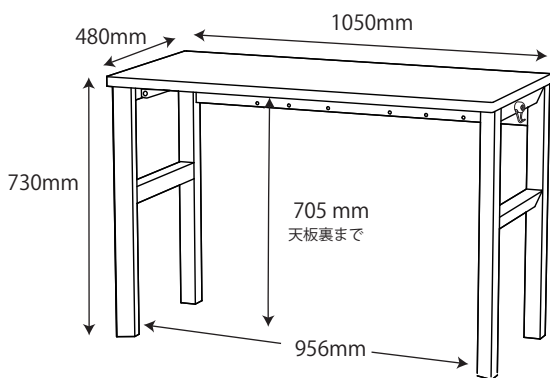

● FLD-951MO / 961WO 90 デスク

※商品の各部寸法には多少のばらつきがございます

梱包重量:15kg
製品重量:13kg

● FLD-952MO / 962WO 105 デスク

※商品の各部寸法には多少のばらつきがございます

梱包重量:17kg
製品重量:14kg

● FLD-953MO / 963WO 120 デスク

※商品の各部寸法には多少のばらつきがございます

梱包重量:19kg
製品重量:15.5kg

スリムキャビネット スリムキャビネット

● FLB-913MO / 973WO キャビネット

梱包重量:33kg
製品重量:31kg

※商品の各部寸法には多少のばらつきがございます

● FLB-919MO / 979WO スリムキャビネット

梱包重量:28kg
製品重量:26.5kg

※商品の各部寸法には多少のばらつきがございます

●座面高さ：適応身長

520mm : 105~126cm以上

475mm : 127~146cm以上

430mm : 147cm以上

- ~~● FLB-917MO/977WO キャビネットシェルフ~~

梱包重量:*kg
製品重量:*kg

※商品の各部寸法には多少のばらつきがございます

● ~~FLB-915MO / 975WO~~ 7.5シェルフ