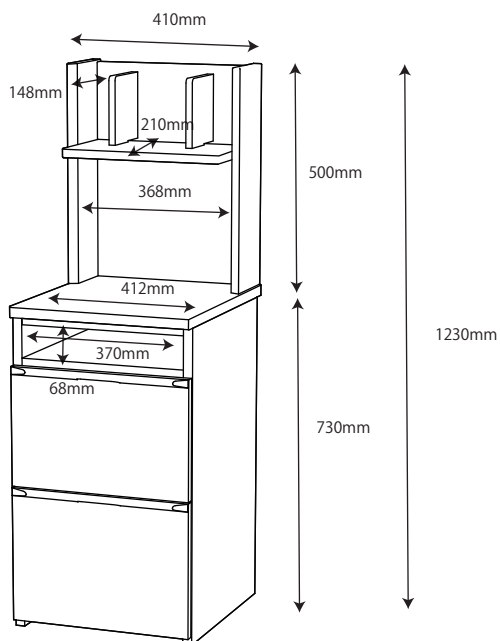

● FLD-951MO / 961WO 90 デスク

※商品の各部寸法には多少のばらつきがございます

梱包重量:15kg
製品重量:13kg

● FLD-952MO / 962WO 105 デスク

※商品の各部寸法には多少のばらつきがございます

梱包重量:17kg
製品重量:14kg

● FLD-953MO / 963WO 120 デスク

※商品の各部寸法には多少のばらつきがございます

- FLA-910MO / 970WO 90 デスクシェルフ 梱包重量:9kg 製品重量:8kg
 - FLA-911MO / 971WO 105 デスクシェルフ 梱包重量:11kg 製品重量:10kg
 - FLA-912MO / 972WO 120 デスクシェルフ 梱包重量:12kg 製品重量:10.5kg
- ※商品の各部寸法には多少のばらつきがございます

- FLC-801MOIV / 802MOGY / 805WOIV / 806WOGY スツール 梱包重量:8kg 製品重量:6kg

●座面高さ：適応身長

520mm : 105~126cm以上

475mm : 127~146cm以上

430mm : 147cm以上

- ~~● FLB-917MO/977WO キャビネットシェルフ~~

梱包重量:*kg
製品重量:*kg

※商品の各部寸法には多少のばらつきがございます

● ~~FLB-915MO / 975WO~~ 7.5シェルフ

※商品の各部寸法には多少のばらつきがございます

梱包重量:37kg

製品重量:33kg

● FLB-916MO / 976WO 4.8シェルフ

※商品の各部寸法には多少のばらつきがございます

梱包重量:21kg

製品重量:19kg