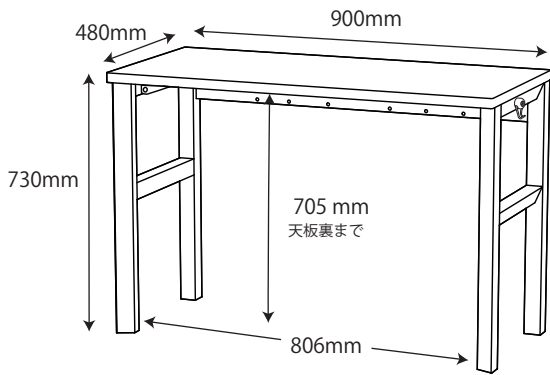

● FLD-951MO / 961WO 90 デスク

※商品の各部寸法には多少のばらつきがございます

梱包重量:15kg
製品重量:13kg

● FLD-952MO / 962WO 105 デスク

※商品の各部寸法には多少のばらつきがございます

梱包重量:17kg
製品重量:14kg

● FLD-953MO / 963WO 120 デスク

※商品の各部寸法には多少のばらつきがございます

梱包重量:19kg
製品重量:15.5kg

スリムキャビネット スリムキャビネット

● FLB-913MO / 973WO キャビネット

梱包重量:33kg
製品重量:31kg

※商品の各部寸法には多少のばらつきがございます

● FLB-919MO / 979WO スリムキャビネット

梱包重量:28kg
製品重量:26.5kg

※商品の各部寸法には多少のばらつきがございます

●座面高さ：適応身長

520mm : 105~126cm以上

475mm : 127~146cm以上

430mm : 147cm以上

- ~~● FLB-917MO/977WO キャビネットシェルフ~~

梱包重量:*kg
製品重量:*kg

※商品の各部寸法には多少のばらつきがございます

● ~~FLB-915MO / 975WO~~ 7.5シェルフ