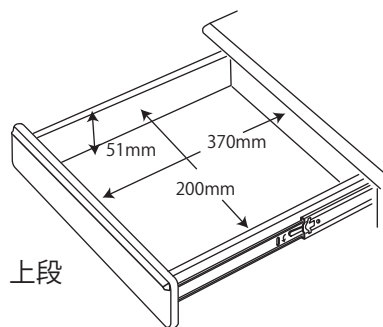

● FLD-951MO / 961WO 90 デスク

※商品の各部寸法には多少のばらつきがございます

梱包重量:15kg
製品重量:13kg

● FLD-952MO / 962WO 105 デスク

※商品の各部寸法には多少のばらつきがございます

梱包重量:17kg
製品重量:14kg

● FLD-953MO / 963WO 120 デスク

※商品の各部寸法には多少のばらつきがございます

梱包重量:19kg
製品重量:15.5kg

スリムキャビネット スリムキャビネット

● FLB-913MO / 973WO キャビネット

梱包重量:33kg
製品重量:31kg

※商品の各部寸法には多少のばらつきがございます

● FLB-919MO / 979WO スリムキャビネット

梱包重量:28kg
製品重量:26.5kg

※商品の各部寸法には多少のばらつきがございます

- FLA-910MO / 970WO 90 デスクシェルフ 梱包重量:9kg 製品重量:8kg
 - FLA-911MO / 971WO 105 デスクシェルフ 梱包重量:11kg 製品重量:10kg
 - FLA-912MO / 972WO 120 デスクシェルフ 梱包重量:12kg 製品重量:10.5kg
- ※商品の各部寸法には多少のばらつきがございます

- FLC-801MOIV / 802MOGY / 805WOIV / 806WOGY スツール 梱包重量:8kg 製品重量:6kg

●座面高さ：適応身長

520mm : 105~126cm以上

475mm : 127~146cm以上

430mm : 147cm以上

- ~~● FLB-917MO/977WO キャビネットシェルフ~~

梱包重量:*kg
製品重量:*kg

※商品の各部寸法には多少のばらつきがございます

● ~~FLB-915MO / 975WO~~ 7.5シェルフ