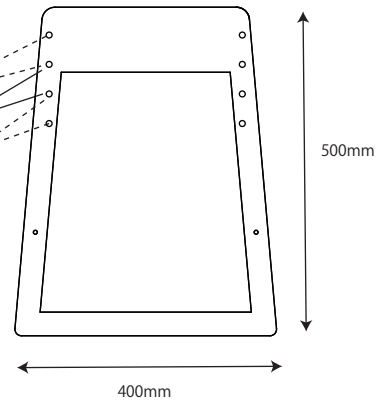

● FLD-951MO / 961WO 90 デスク

※商品の各部寸法には多少のばらつきがございます

梱包重量:15kg
製品重量:13kg

● FLD-952MO / 962WO 105 デスク

※商品の各部寸法には多少のばらつきがございます

梱包重量:17kg
製品重量:14kg

● FLD-953MO / 963WO 120 デスク

※商品の各部寸法には多少のばらつきがございます

梱包重量:19kg
製品重量:15.5kg

スリムキャビネット スリムキャビネット

● FLB-913MO / 973WO キャビネット

梱包重量:33kg
製品重量:31kg

※商品の各部寸法には多少のばらつきがございます

● FLB-919MO / 979WO スリムキャビネット

梱包重量:28kg
製品重量:26.5kg

※商品の各部寸法には多少のばらつきがございます

- FLA-910MO / 970WO 90 デスクシェルフ 梱包重量:9kg 製品重量:8kg
 - FLA-911MO / 971WO 105 デスクシェルフ 梱包重量:11kg 製品重量:10kg
 - FLA-912MO / 972WO 120 デスクシェルフ 梱包重量:12kg 製品重量:10.5kg
- ※商品の各部寸法には多少のばらつきがございます

- FLC-801MOIV / 802MOGY / 805WOIV / 806WOGY スツール 梱包重量:8kg 製品重量:6kg

●座面高さ：適応身長

520mm : 105~126cm以上

475mm : 127~146cm以上

430mm : 147cm以上

- ~~● FLB-917MO/977WO キャビネットシェルフ~~

梱包重量:*kg
製品重量:*kg

※商品の各部寸法には多少のばらつきがございます

● ~~FLB-915MO / 975WO~~ 7.5シェルフ