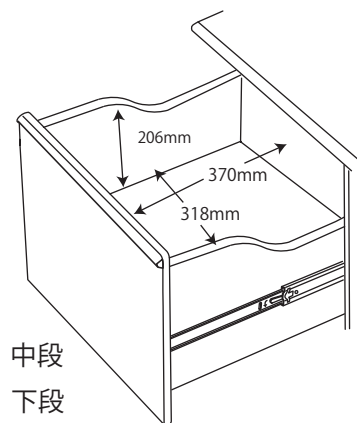

- FLA-910MO / 970WO 90 デスクシェルフ 梱包重量:9kg 製品重量:8kg
 - FLA-911MO / 971WO 105 デスクシェルフ 梱包重量:11kg 製品重量:10kg
 - FLA-912MO / 972WO 120 デスクシェルフ 梱包重量:12kg 製品重量:10.5kg
- ※商品の各部寸法には多少のばらつきがございます

- FLC-801MOIV / 802MOGY / 805WOIV / 806WOGY スツール 梱包重量:8kg 製品重量:6kg

●座面高さ：適応身長

520mm : 105~126cm以上

475mm : 127~146cm以上

430mm : 147cm以上

- ~~● FLB-917MO/977WO キャビネットシェルフ~~

梱包重量:*kg
製品重量:*kg

※商品の各部寸法には多少のばらつきがございます

● ~~FLB-915MO / 975WO~~ 7.5シェルフ

※商品の各部寸法には多少のばらつきがございます

梱包重量:37kg

製品重量:33kg

● FLB-916MO / 976WO 4.8シェルフ

※商品の各部寸法には多少のばらつきがございます

梱包重量:21kg

製品重量:19kg