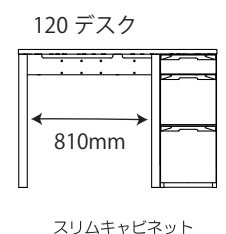

● FLD-951MO / 961WO 90 デスク

※商品の各部寸法には多少のばらつきがございます

梱包重量:15kg
製品重量:13kg

● FLD-952MO / 962WO 105 デスク

※商品の各部寸法には多少のばらつきがございます

梱包重量:17kg
製品重量:14kg

● FLD-953MO / 963WO 120 デスク

※商品の各部寸法には多少のばらつきがございます

梱包重量:19kg
製品重量:15.5kg

スリムキャビネット スリムキャビネット

● FLB-913MO / 973WO キャビネット

梱包重量:33kg
製品重量:31kg

※商品の各部寸法には多少のばらつきがございます

● FLB-919MO / 979WO スリムキャビネット

梱包重量:28kg
製品重量:26.5kg

※商品の各部寸法には多少のばらつきがございます

●座面高さ：適応身長

520mm : 105~126cm以上

475mm : 127~146cm以上

430mm : 147cm以上

- ~~● FLB-917MO/977WO キャビネットシェルフ~~

梱包重量:*kg
製品重量:*kg

※商品の各部寸法には多少のばらつきがございます

● ~~FLB-915MO / 975WO~~ 7.5シェルフ