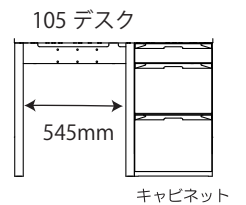

● FLD-951MO / 961WO 90 デスク

※商品の各部寸法には多少のばらつきがございます

梱包重量:15kg
製品重量:13kg

● FLD-952MO / 962WO 105 デスク

※商品の各部寸法には多少のばらつきがございます

梱包重量:17kg
製品重量:14kg

● FLD-953MO / 963WO 120 デスク

※商品の各部寸法には多少のばらつきがございます

梱包重量:19kg
製品重量:15.5kg

スリムキャビネット スリムキャビネット

● FLB-913MO / 973WO キャビネット

梱包重量:33kg
製品重量:31kg

※商品の各部寸法には多少のばらつきがございます

● FLB-919MO / 979WO スリムキャビネット

梱包重量:28kg
製品重量:26.5kg

※商品の各部寸法には多少のばらつきがございます

- FLA-910MO / 970WO 90 デスクシェルフ 梱包重量:9kg 製品重量:8kg
 - FLA-911MO / 971WO 105 デスクシェルフ 梱包重量:11kg 製品重量:10kg
 - FLA-912MO / 972WO 120 デスクシェルフ 梱包重量:12kg 製品重量:10.5kg
- ※商品の各部寸法には多少のばらつきがございます

- FLC-801MOIV / 802MOGY / 805WOIV / 806WOGY スツール 梱包重量:8kg 製品重量:6kg

●座面高さ：適応身長

520mm : 105~126cm以上

475mm : 127~146cm以上

430mm : 147cm以上

- ~~● FLB-917MO/977WO キャビネットシェルフ~~

梱包重量:*kg
製品重量:*kg

※商品の各部寸法には多少のばらつきがございます

● ~~FLB-915MO / 975WO~~ 7.5シェルフ