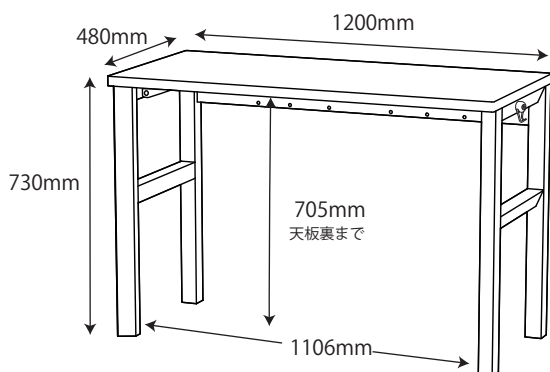

● FLD-951MO / 961WO 90 デスク

※商品の各部寸法には多少のばらつきがございます

梱包重量:15kg
製品重量:13kg

● FLD-952MO / 962WO 105 デスク

※商品の各部寸法には多少のばらつきがございます

梱包重量:17kg
製品重量:14kg

● FLD-953MO / 963WO 120 デスク

※商品の各部寸法には多少のばらつきがございます

梱包重量:19kg
製品重量:15.5kg

スリムキャビネット スリムキャビネット

● FLB-913MO / 973WO キャビネット

梱包重量:33kg
製品重量:31kg

※商品の各部寸法には多少のばらつきがございます

● FLB-919MO / 979WO スリムキャビネット

梱包重量:28kg
製品重量:26.5kg

※商品の各部寸法には多少のばらつきがございます

●座面高さ：適応身長

520mm : 105~126cm以上

475mm : 127~146cm以上

430mm : 147cm以上

- ~~● FLB-917MO/977WO キャビネットシェルフ~~

梱包重量:*kg
製品重量:*kg

※商品の各部寸法には多少のばらつきがございます

● ~~FLB-915MO / 975WO~~ 7.5シェルフ