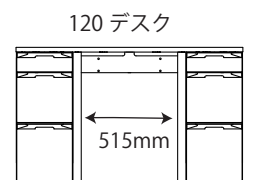

● FLD-951MO / 961WO 90 デスク

※商品の各部寸法には多少のばらつきがございます

梱包重量:15kg
製品重量:13kg

● FLD-952MO / 962WO 105 デスク

※商品の各部寸法には多少のばらつきがございます

梱包重量:17kg
製品重量:14kg

● FLD-953MO / 963WO 120 デスク

※商品の各部寸法には多少のばらつきがございます

梱包重量:19kg
製品重量:15.5kg

スリムキャビネット スリムキャビネット

● FLB-913MO / 973WO キャビネット

梱包重量:33kg
製品重量:31kg

※商品の各部寸法には多少のばらつきがございます

● FLB-919MO / 979WO スリムキャビネット

梱包重量:28kg
製品重量:26.5kg

※商品の各部寸法には多少のばらつきがございます

●座面高さ：適応身長

520mm : 105~126cm以上

475mm : 127~146cm以上

430mm : 147cm以上

- ~~● FLB-917MO/977WO キャビネットシェルフ~~

梱包重量:*kg
製品重量:*kg

※商品の各部寸法には多少のばらつきがございます

● ~~FLB-915MO / 975WO~~ 7.5シェルフ