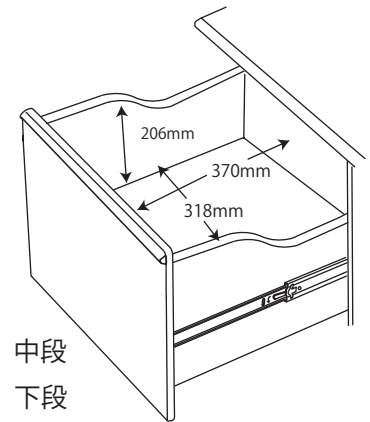

● FLD-951MO / 961WO 90 デスク

※商品の各部寸法には多少のばらつきがございます

梱包重量:15kg
製品重量:13kg

● FLD-952MO / 962WO 105 デスク

※商品の各部寸法には多少のばらつきがございます

梱包重量:17kg
製品重量:14kg

● FLD-953MO / 963WO 120 デスク

※商品の各部寸法には多少のばらつきがございます

梱包重量:19kg
製品重量:15.5kg

スリムキャビネット スリムキャビネット

● FLB-913MO / 973WO キャビネット

梱包重量:33kg
製品重量:31kg

※商品の各部寸法には多少のばらつきがございます

● FLB-919MO / 979WO スリムキャビネット

梱包重量:28kg
製品重量:26.5kg

※商品の各部寸法には多少のばらつきがございます

- FLA-910MO / 970WO 90 デスクシェルフ 梱包重量:9kg 製品重量:8kg
 - FLA-911MO / 971WO 105 デスクシェルフ 梱包重量:11kg 製品重量:10kg
 - FLA-912MO / 972WO 120 デスクシェルフ 梱包重量:12kg 製品重量:10.5kg
- ※商品の各部寸法には多少のばらつきがございます

- FLC-801MOIV / 802MOGY / 805WOIV / 806WOGY スツール 梱包重量:8kg 製品重量:6kg

●座面高さ：適応身長

520mm : 105~126cm以上

475mm : 127~146cm以上

430mm : 147cm以上

- ~~● FLB-917MO/977WO キャビネットシェルフ~~

梱包重量:*kg
製品重量:*kg

※商品の各部寸法には多少のばらつきがございます

● ~~FLB-915MO / 975WO~~ 7.5シェルフ