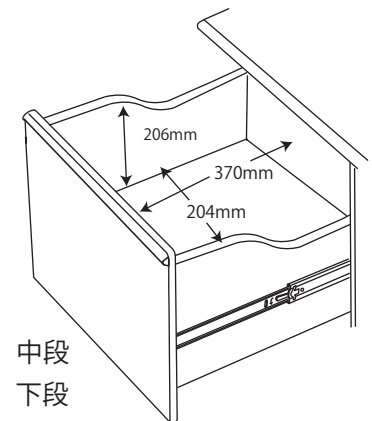

● FLD-951MO / 961WO 90 デスク

※商品の各部寸法には多少のばらつきがございます

梱包重量:15kg
製品重量:13kg

● FLD-952MO / 962WO 105 デスク

※商品の各部寸法には多少のばらつきがございます

梱包重量:17kg
製品重量:14kg

● FLD-953MO / 963WO 120 デスク

※商品の各部寸法には多少のばらつきがございます

梱包重量:19kg
製品重量:15.5kg

スリムキャビネット スリムキャビネット

● FLB-913MO / 973WO キャビネット

梱包重量:33kg
製品重量:31kg

※商品の各部寸法には多少のばらつきがございます

● FLB-919MO / 979WO スリムキャビネット

梱包重量:28kg
製品重量:26.5kg

※商品の各部寸法には多少のばらつきがございます

- FLA-910MO / 970WO 90 デスクシェルフ 梱包重量:9kg 製品重量:8kg
 - FLA-911MO / 971WO 105 デスクシェルフ 梱包重量:11kg 製品重量:10kg
 - FLA-912MO / 972WO 120 デスクシェルフ 梱包重量:12kg 製品重量:10.5kg
- ※商品の各部寸法には多少のばらつきがございます

- FLC-801MOIV / 802MOGY / 805WOIV / 806WOGY スツール 梱包重量:8kg 製品重量:6kg

●座面高さ：適応身長

520mm : 105~126cm以上

475mm : 127~146cm以上

430mm : 147cm以上

- ~~● FLB-917MO/977WO キャビネットシェルフ~~

梱包重量:*kg
製品重量:*kg

※商品の各部寸法には多少のばらつきがございます

● ~~FLB-915MO / 975WO~~ 7.5シェルフ