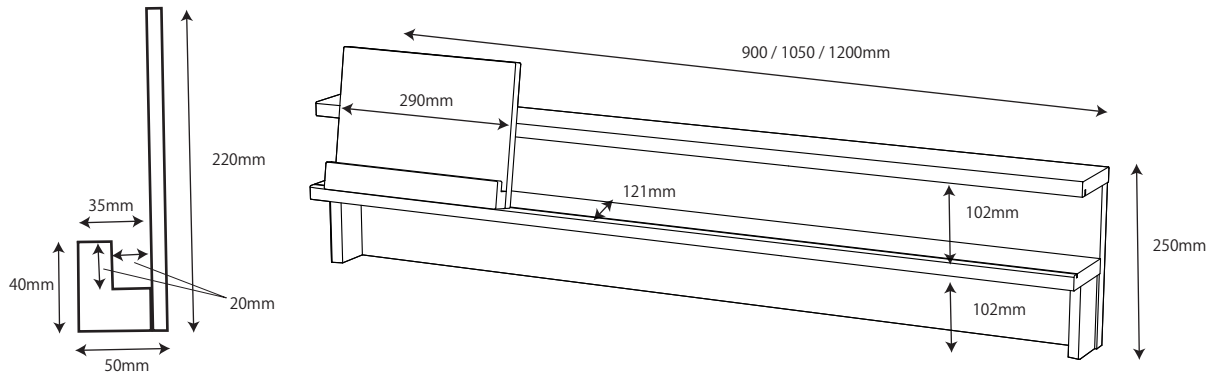

● FLD-951MO / 961WO 90 デスク

※商品の各部寸法には多少のばらつきがございます

梱包重量:15kg
製品重量:13kg

● FLD-952MO / 962WO 105 デスク

※商品の各部寸法には多少のばらつきがございます

梱包重量:17kg
製品重量:14kg

● FLD-953MO / 963WO 120 デスク

※商品の各部寸法には多少のばらつきがございます

梱包重量:19kg
製品重量:15.5kg

スリムキャビネット スリムキャビネット

● FLB-913MO / 973WO キャビネット

梱包重量:33kg
製品重量:31kg

※商品の各部寸法には多少のばらつきがございます

● FLB-919MO / 979WO スリムキャビネット

梱包重量:28kg
製品重量:26.5kg

※商品の各部寸法には多少のばらつきがございます

- FLA-910MO / 970WO 90 デスクシェルフ 梱包重量:9kg 製品重量:8kg
 - FLA-911MO / 971WO 105 デスクシェルフ 梱包重量:11kg 製品重量:10kg
 - FLA-912MO / 972WO 120 デスクシェルフ 梱包重量:12kg 製品重量:10.5kg
- ※商品の各部寸法には多少のばらつきがございます

- FLC-801MOIV / 802MOGY / 805WOIV / 806WOGY スツール 梱包重量:8kg 製品重量:6kg

●座面高さ：適応身長

520mm : 105~126cm以上

475mm : 127~146cm以上

430mm : 147cm以上

- ~~● FLB-917MO/977WO キャビネットシェルフ~~

梱包重量:*kg
製品重量:*kg

※商品の各部寸法には多少のばらつきがございます

● ~~FLB-915MO / 975WO~~ 7.5シェルフ