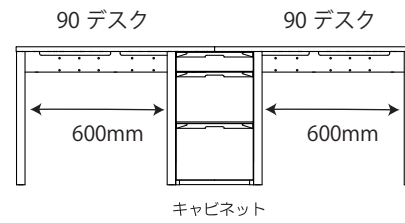

● FLD-951MO / 961WO 90 デスク

※商品の各部寸法には多少のばらつきがございます

梱包重量:15kg
製品重量:13kg

● FLD-952MO / 962WO 105 デスク

※商品の各部寸法には多少のばらつきがございます

梱包重量:17kg
製品重量:14kg

● FLD-953MO / 963WO 120 デスク

※商品の各部寸法には多少のばらつきがございます

梱包重量:19kg
製品重量:15.5kg

スリムキャビネット スリムキャビネット

● FLB-913MO / 973WO キャビネット

梱包重量:33kg
製品重量:31kg

※商品の各部寸法には多少のばらつきがございます

● FLB-919MO / 979WO スリムキャビネット

梱包重量:28kg
製品重量:26.5kg

※商品の各部寸法には多少のばらつきがございます

●座面高さ：適応身長

520mm : 105~126cm以上

475mm : 127~146cm以上

430mm : 147cm以上

- FLB-917MO/ 977WO キャビネットシェルフ

梱包重量:*kg
製品重量:*kg

※商品の各部寸法には多少のばらつきがございます

● FLB-915MO / 975WO 7 5 シェルフ