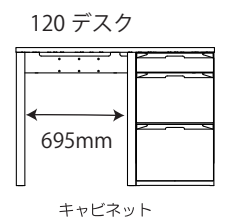

● FLD-951MO / 961WO 90 デスク

※商品の各部寸法には多少のばらつきがございます

梱包重量:15kg
製品重量:13kg

● FLD-952MO / 962WO 105 デスク

※商品の各部寸法には多少のばらつきがございます

梱包重量:17kg
製品重量:14kg

● FLD-953MO / 963WO 120 デスク

※商品の各部寸法には多少のばらつきがございます

梱包重量:19kg
製品重量:15.5kg

スリムキャビネット スリムキャビネット

● FLB-913MO / 973WO キャビネット

梱包重量:33kg
製品重量:31kg

※商品の各部寸法には多少のばらつきがございます

● FLB-919MO / 979WO スリムキャビネット

梱包重量:28kg
製品重量:26.5kg

※商品の各部寸法には多少のばらつきがございます

- FLA-910MO / 970WO 90 デスクシェルフ 梱包重量:9kg 製品重量:8kg
 - FLA-911MO / 971WO 105 デスクシェルフ 梱包重量:11kg 製品重量:10kg
 - FLA-912MO / 972WO 120 デスクシェルフ 梱包重量:12kg 製品重量:10.5kg
- ※商品の各部寸法には多少のばらつきがございます

- FLC-801MOIV / 802MOGY / 805WOIV / 806WOGY スツール 梱包重量:8kg 製品重量:6kg

●座面高さ：適応身長

520mm : 105~126cm以上

475mm : 127~146cm以上

430mm : 147cm以上

- FLB-917MO/ 977WO キャビネットシェルフ

梱包重量:*kg
製品重量:*kg

※商品の各部寸法には多少のばらつきがございます

● FLB-915MO / 975WO 7 5 シェルフ