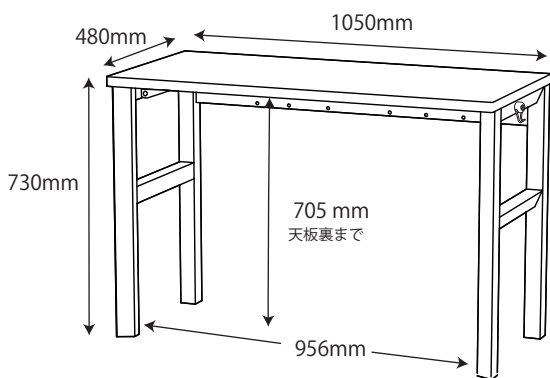

● FLD-951MO / 961WO 90 デスク

※商品の各部寸法には多少のばらつきがございます

梱包重量:15kg
製品重量:13kg

● FLD-952MO / 962WO 105 デスク

※商品の各部寸法には多少のばらつきがございます

梱包重量:17kg
製品重量:14kg

● FLD-953MO / 963WO 120 デスク

※商品の各部寸法には多少のばらつきがございます

梱包重量:19kg
製品重量:15.5kg

スリムキャビネット スリムキャビネット

● FLB-913MO / 973WO キャビネット

梱包重量:33kg
製品重量:31kg

※商品の各部寸法には多少のばらつきがございます

● FLB-919MO / 979WO スリムキャビネット

梱包重量:28kg
製品重量:26.5kg

※商品の各部寸法には多少のばらつきがございます

●座面高さ：適応身長

520mm : 105~126cm以上

475mm : 127~146cm以上

430mm : 147cm以上

- FLB-917MO/ 977WO キャビネットシェルフ

梱包重量:*kg
製品重量:*kg

※商品の各部寸法には多少のばらつきがございます

● FLB-915MO / 975WO 7 5 シェルフ