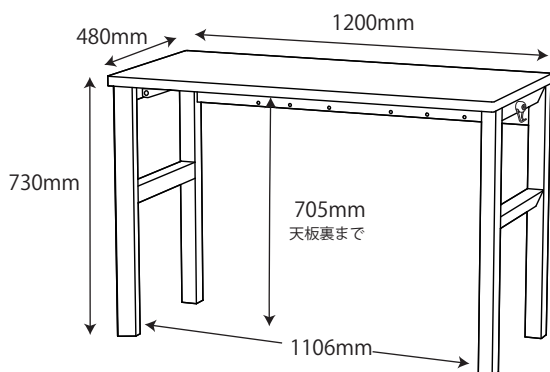

● FLD-951MO / 961WO 90 デスク

※商品の各部寸法には多少のばらつきがございます

梱包重量:15kg
製品重量:13kg

● FLD-952MO / 962WO 105 デスク

※商品の各部寸法には多少のばらつきがございます

梱包重量:17kg
製品重量:14kg

● FLD-953MO / 963WO 120 デスク

※商品の各部寸法には多少のばらつきがございます

梱包重量:19kg
製品重量:15.5kg

スリムキャビネット スリムキャビネット

● FLB-913MO / 973WO キャビネット

梱包重量:33kg
製品重量:31kg

※商品の各部寸法には多少のばらつきがございます

● FLB-919MO / 979WO スリムキャビネット

梱包重量:28kg
製品重量:26.5kg

※商品の各部寸法には多少のばらつきがございます

●座面高さ：適応身長

520mm : 105~126cm以上

475mm : 127~146cm以上

430mm : 147cm以上

- FLB-917MO/ 977WO キャビネットシェルフ

梱包重量:*kg
製品重量:*kg

※商品の各部寸法には多少のばらつきがございます

● FLB-915MO / 975WO 7 5 シェルフ