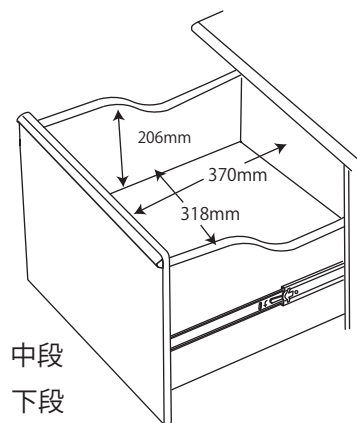

- FLA-910MO / 970WO 90 デスクシェルフ 梱包重量:9kg 製品重量:8kg
 - FLA-911MO / 971WO 105 デスクシェルフ 梱包重量:11kg 製品重量:10kg
 - FLA-912MO / 972WO 120 デスクシェルフ 梱包重量:12kg 製品重量:10.5kg
- ※商品の各部寸法には多少のばらつきがございます

- FLC-801MOIV / 802MOGY / 805WOIV / 806WOGY スツール 梱包重量:8kg 製品重量:6kg

●座面高さ：適応身長

520mm : 105~126cm以上

475mm : 127~146cm以上

430mm : 147cm以上

- FLB-917MO/ 977WO キャビネットシェルフ

梱包重量:*kg
製品重量:*kg

※商品の各部寸法には多少のばらつきがございます

● FLB-915MO / 975WO 7 5 シェルフ

※商品の各部寸法には多少のばらつきがございます

梱包重量:37kg

製品重量:33kg

● FLB-916MO / 976WO 4 8 シェルフ

※商品の各部寸法には多少のばらつきがございます

梱包重量:21kg

製品重量:19kg