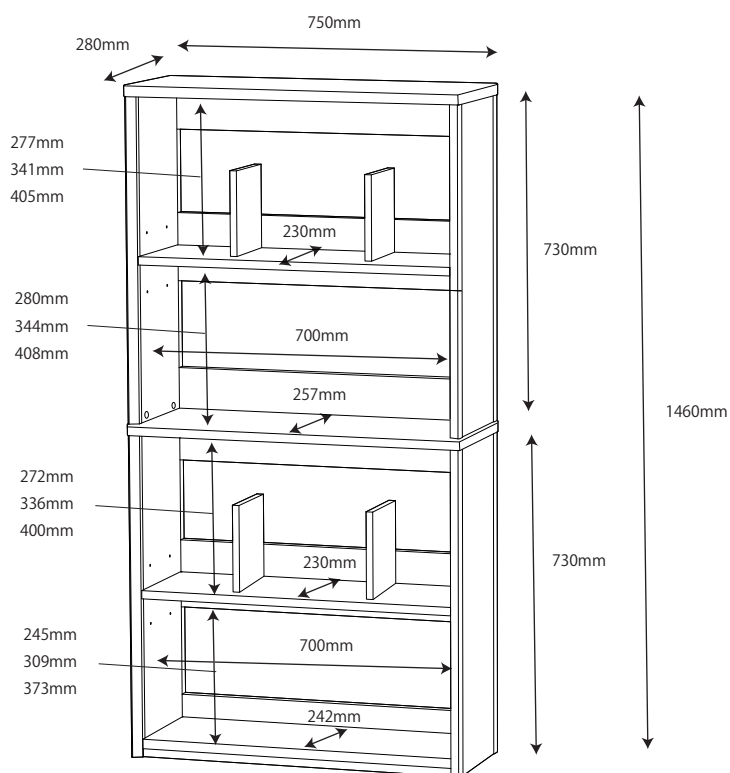

● FLD-951MO / 961WO 90 デスク

※商品の各部寸法には多少のばらつきがございます

梱包重量:15kg
製品重量:13kg

● FLD-952MO / 962WO 105 デスク

※商品の各部寸法には多少のばらつきがございます

梱包重量:17kg
製品重量:14kg

● FLD-953MO / 963WO 120 デスク

※商品の各部寸法には多少のばらつきがございます

- FLA-910MO / 970WO 90 デスクシェルフ 梱包重量:9kg 製品重量:8kg
 - FLA-911MO / 971WO 105 デスクシェルフ 梱包重量:11kg 製品重量:10kg
 - FLA-912MO / 972WO 120 デスクシェルフ 梱包重量:12kg 製品重量:10.5kg
- ※商品の各部寸法には多少のばらつきがございます

- FLC-801MOIV / 802MOGY / 805WOIV / 806WOGY スツール 梱包重量:8kg 製品重量:6kg

●座面高さ：適応身長

520mm : 105~126cm以上

475mm : 127~146cm以上

430mm : 147cm以上

- FLB-917MO/ 977WO キャビネットシェルフ

梱包重量:*kg
製品重量:*kg

※商品の各部寸法には多少のばらつきがございます

● FLB-915MO / 975WO 7 5 シェルフ

※商品の各部寸法には多少のばらつきがございます

梱包重量:37kg

製品重量:33kg

● FLB-916MO / 976WO 4 8 シェルフ

※商品の各部寸法には多少のばらつきがございます

梱包重量:21kg

製品重量:19kg