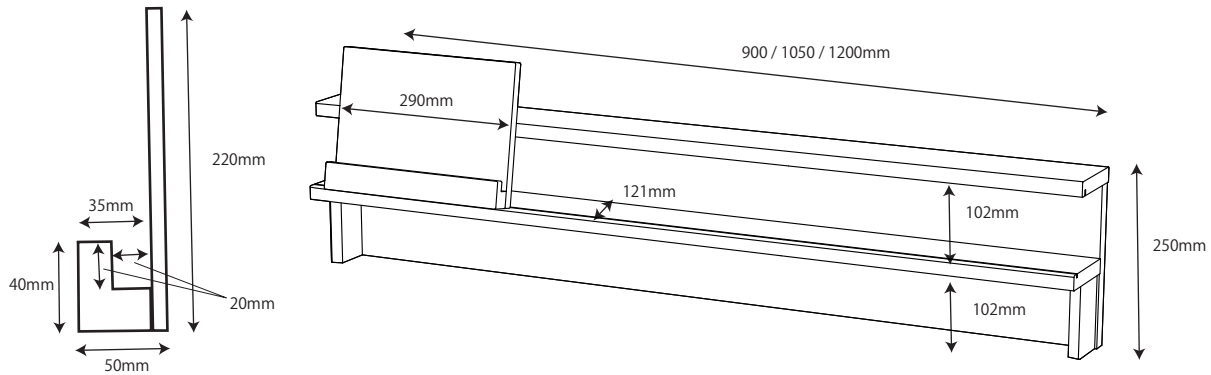

● FLD-951MO / 961WO 90 デスク

※商品の各部寸法には多少のばらつきがございます

梱包重量:15kg
製品重量:13kg

● FLD-952MO / 962WO 105 デスク

※商品の各部寸法には多少のばらつきがございます

梱包重量:17kg
製品重量:14kg

● FLD-953MO / 963WO 120 デスク

※商品の各部寸法には多少のばらつきがございます

梱包重量:19kg
製品重量:15.5kg

スリムキャビネット スリムキャビネット

● FLB-913MO / 973WO キャビネット

梱包重量:33kg
製品重量:31kg

※商品の各部寸法には多少のばらつきがございます

● FLB-919MO / 979WO スリムキャビネット

梱包重量:28kg
製品重量:26.5kg

※商品の各部寸法には多少のばらつきがございます

- FLA-910MO / 970WO 90 デスクシェルフ 梱包重量:9kg 製品重量:8kg
 - FLA-911MO / 971WO 105 デスクシェルフ 梱包重量:11kg 製品重量:10kg
 - FLA-912MO / 972WO 120 デスクシェルフ 梱包重量:12kg 製品重量:10.5kg
- ※商品の各部寸法には多少のばらつきがございます

- FLC-801MOIV / 802MOGY / 805WOIV / 806WOGY スツール 梱包重量:8kg 製品重量:6kg

●座面高さ：適応身長

520mm : 105~126cm以上

475mm : 127~146cm以上

430mm : 147cm以上

- FLB-917MO/ 977WO キャビネットシェルフ

梱包重量:*kg
製品重量:*kg

※商品の各部寸法には多少のばらつきがございます

● FLB-915MO / 975WO 7 5 シェルフ