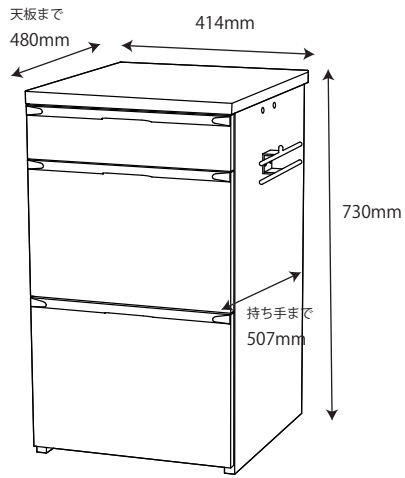

● FLD-951MO / 961WO 90 デスク

※商品の各部寸法には多少のばらつきがございます

梱包重量:15kg
製品重量:13kg

● FLD-952MO / 962WO 105 デスク

※商品の各部寸法には多少のばらつきがございます

梱包重量:17kg
製品重量:14kg

● FLD-953MO / 963WO 120 デスク

※商品の各部寸法には多少のばらつきがございます

梱包重量:19kg
製品重量:15.5kg

スリムキャビネット スリムキャビネット

● FLB-913MO / 973WO キャビネット

梱包重量:33kg
製品重量:31kg

※商品の各部寸法には多少のばらつきがございます

● FLB-919MO / 979WO スリムキャビネット

梱包重量:28kg
製品重量:26.5kg

※商品の各部寸法には多少のばらつきがございます

- FLA-910MO / 970WO 90 デスクシェルフ 梱包重量:9kg 製品重量:8kg
 - FLA-911MO / 971WO 105 デスクシェルフ 梱包重量:11kg 製品重量:10kg
 - FLA-912MO / 972WO 120 デスクシェルフ 梱包重量:12kg 製品重量:10.5kg
- ※商品の各部寸法には多少のばらつきがございます

- FLC-801MOIV / 802MOGY / 805WOIV / 806WOGY スツール 梱包重量:8kg 製品重量:6kg

●座面高さ：適応身長

520mm : 105~126cm以上

475mm : 127~146cm以上

430mm : 147cm以上

- FLB-917MO/ 977WO キャビネットシェルフ

梱包重量:*kg
製品重量:*kg

※商品の各部寸法には多少のばらつきがございます

● FLB-915MO / 975WO 7 5 シェルフ