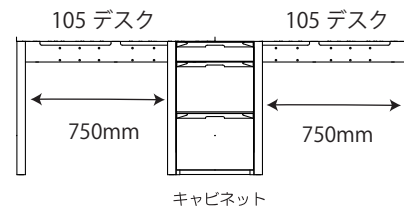

● FLD-951MO / 961WO 90 デスク

※商品の各部寸法には多少のばらつきがございます

梱包重量:15kg
製品重量:13kg

● FLD-952MO / 962WO 105 デスク

※商品の各部寸法には多少のばらつきがございます

梱包重量:17kg
製品重量:14kg

● FLD-953MO / 963WO 120 デスク

※商品の各部寸法には多少のばらつきがございます

梱包重量:19kg
製品重量:15.5kg

スリムキャビネット スリムキャビネット

● FLB-913MO / 973WO キャビネット

梱包重量:33kg
製品重量:31kg

※商品の各部寸法には多少のばらつきがございます

● FLB-919MO / 979WO スリムキャビネット

梱包重量:28kg
製品重量:26.5kg

※商品の各部寸法には多少のばらつきがございます

●座面高さ：適応身長

520mm : 105~126cm以上

475mm : 127~146cm以上

430mm : 147cm以上

- FLB-917MO/ 977WO キャビネットシェルフ

梱包重量:*kg
製品重量:*kg

※商品の各部寸法には多少のばらつきがございます

● FLB-915MO / 975WO 7 5 シェルフ

※商品の各部寸法には多少のばらつきがございます

梱包重量:37kg

製品重量:33kg

● FLB-916MO / 976WO 4 8 シェルフ

※商品の各部寸法には多少のばらつきがございます

梱包重量:21kg

製品重量:19kg