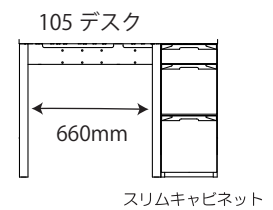

● FLD-951MO / 961WO 90 デスク

※商品の各部寸法には多少のばらつきがございます

梱包重量:15kg
製品重量:13kg

● FLD-952MO / 962WO 105 デスク

※商品の各部寸法には多少のばらつきがございます

梱包重量:17kg
製品重量:14kg

● FLD-953MO / 963WO 120 デスク

※商品の各部寸法には多少のばらつきがございます

梱包重量:19kg
製品重量:15.5kg

スリムキャビネット スリムキャビネット

● FLB-913MO / 973WO キャビネット

梱包重量:33kg
製品重量:31kg

※商品の各部寸法には多少のばらつきがございます

● FLB-919MO / 979WO スリムキャビネット

梱包重量:28kg
製品重量:26.5kg

※商品の各部寸法には多少のばらつきがございます

●座面高さ：適応身長

520mm : 105~126cm以上

475mm : 127~146cm以上

430mm : 147cm以上

- FLB-917MO/ 977WO キャビネットシェルフ

梱包重量:*kg
製品重量:*kg

※商品の各部寸法には多少のばらつきがございます

● FLB-915MO / 975WO 7 5 シェルフ