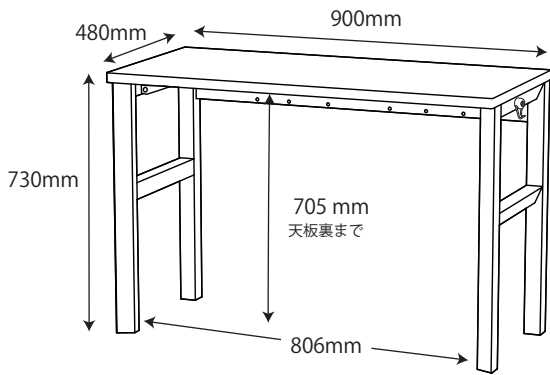

● FLD-951MO / 961WO 90 デスク

※商品の各部寸法には多少のばらつきがございます

梱包重量:15kg
製品重量:13kg

● FLD-952MO / 962WO 105 デスク

※商品の各部寸法には多少のばらつきがございます

梱包重量:17kg
製品重量:14kg

● FLD-953MO / 963WO 120 デスク

※商品の各部寸法には多少のばらつきがございます

梱包重量:19kg
製品重量:15.5kg

スリムキャビネット スリムキャビネット

● FLB-913MO / 973WO キャビネット

梱包重量:33kg
製品重量:31kg

※商品の各部寸法には多少のばらつきがございます

● FLB-919MO / 979WO スリムキャビネット

梱包重量:28kg
製品重量:26.5kg

※商品の各部寸法には多少のばらつきがございます

●座面高さ：適応身長

520mm : 105~126cm以上

475mm : 127~146cm以上

430mm : 147cm以上

- FLB-917MO/ 977WO キャビネットシェルフ

梱包重量:*kg
製品重量:*kg

※商品の各部寸法には多少のばらつきがございます

● FLB-915MO / 975WO 7 5 シェルフ