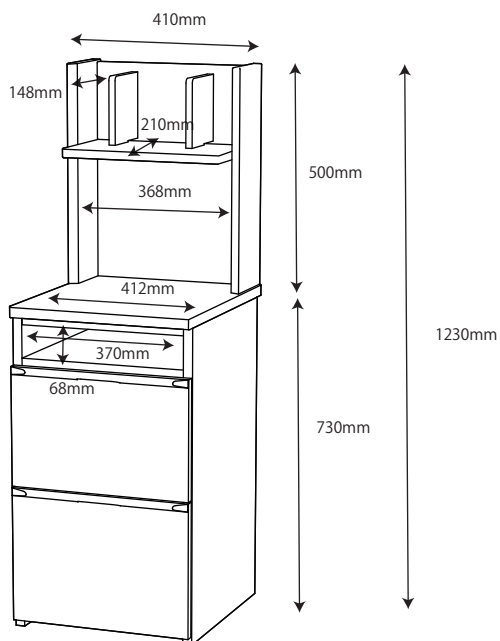

● FLD-951MO / 961WO 90 デスク

※商品の各部寸法には多少のばらつきがございます

梱包重量:15kg
製品重量:13kg

● FLD-952MO / 962WO 105 デスク

※商品の各部寸法には多少のばらつきがございます

梱包重量:17kg
製品重量:14kg

● FLD-953MO / 963WO 120 デスク

※商品の各部寸法には多少のばらつきがございます

- FLA-910MO / 970WO 90 デスクシェルフ 梱包重量:9kg 製品重量:8kg
 - FLA-911MO / 971WO 105 デスクシェルフ 梱包重量:11kg 製品重量:10kg
 - FLA-912MO / 972WO 120 デスクシェルフ 梱包重量:12kg 製品重量:10.5kg
- ※商品の各部寸法には多少のばらつきがございます

- FLC-801MOIV / 802MOGY / 805WOIV / 806WOGY スツール 梱包重量:8kg 製品重量:6kg

●座面高さ：適応身長

520mm : 105~126cm以上

475mm : 127~146cm以上

430mm : 147cm以上

- FLB-917MO/ 977WO キャビネットシェルフ

梱包重量:*kg
製品重量:*kg

※商品の各部寸法には多少のばらつきがございます

● FLB-915MO / 975WO 7 5 シェルフ

※商品の各部寸法には多少のばらつきがございます

梱包重量:37kg

製品重量:33kg

● FLB-916MO / 976WO 4 8 シェルフ

※商品の各部寸法には多少のばらつきがございます

梱包重量:21kg

製品重量:19kg