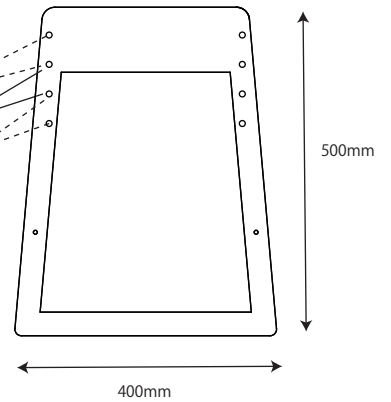

● FLD-951MO / 961WO 90 デスク

※商品の各部寸法には多少のばらつきがございます

梱包重量:15kg
製品重量:13kg

● FLD-952MO / 962WO 105 デスク

※商品の各部寸法には多少のばらつきがございます

梱包重量:17kg
製品重量:14kg

● FLD-953MO / 963WO 120 デスク

※商品の各部寸法には多少のばらつきがございます

梱包重量:19kg
製品重量:15.5kg

スリムキャビネット スリムキャビネット

● FLB-913MO / 973WO キャビネット

梱包重量:33kg
製品重量:31kg

※商品の各部寸法には多少のばらつきがございます

● FLB-919MO / 979WO スリムキャビネット

梱包重量:28kg
製品重量:26.5kg

※商品の各部寸法には多少のばらつきがございます

- FLA-910MO / 970WO 90 デスクシェルフ 梱包重量:9kg 製品重量:8kg
 - FLA-911MO / 971WO 105 デスクシェルフ 梱包重量:11kg 製品重量:10kg
 - FLA-912MO / 972WO 120 デスクシェルフ 梱包重量:12kg 製品重量:10.5kg
- ※商品の各部寸法には多少のばらつきがございます

- FLC-801MOIV / 802MOGY / 805WOIV / 806WOGY スツール 梱包重量:8kg 製品重量:6kg

●座面高さ：適応身長

520mm : 105~126cm以上

475mm : 127~146cm以上

430mm : 147cm以上

- FLB-917MO/ 977WO キャビネットシェルフ

梱包重量:*kg
製品重量:*kg

※商品の各部寸法には多少のばらつきがございます

● FLB-915MO / 975WO 7 5 シェルフ