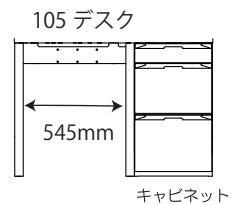

● FLD-951MO / 961WO 90 デスク

※商品の各部寸法には多少のばらつきがございます

梱包重量:15kg
製品重量:13kg

● FLD-952MO / 962WO 105 デスク

※商品の各部寸法には多少のばらつきがございます

梱包重量:17kg
製品重量:14kg

● FLD-953MO / 963WO 120 デスク

※商品の各部寸法には多少のばらつきがございます

梱包重量:19kg
製品重量:15.5kg

スリムキャビネット スリムキャビネット

● FLB-913MO / 973WO キャビネット

梱包重量:33kg
製品重量:31kg

※商品の各部寸法には多少のばらつきがございます

● FLB-919MO / 979WO スリムキャビネット

梱包重量:28kg
製品重量:26.5kg

※商品の各部寸法には多少のばらつきがございます

- FLA-910MO / 970WO 90 デスクシェルフ 梱包重量:9kg 製品重量:8kg
 - FLA-911MO / 971WO 105 デスクシェルフ 梱包重量:11kg 製品重量:10kg
 - FLA-912MO / 972WO 120 デスクシェルフ 梱包重量:12kg 製品重量:10.5kg
- ※商品の各部寸法には多少のばらつきがございます

- FLC-801MOIV / 802MOGY / 805WOIV / 806WOGY スツール 梱包重量:8kg 製品重量:6kg

●座面高さ：適応身長

520mm : 105~126cm以上

475mm : 127~146cm以上

430mm : 147cm以上

- FLB-917MO/ 977WO キャビネットシェルフ

梱包重量:*kg
製品重量:*kg

※商品の各部寸法には多少のばらつきがございます

● FLB-915MO / 975WO 7 5 シェルフ