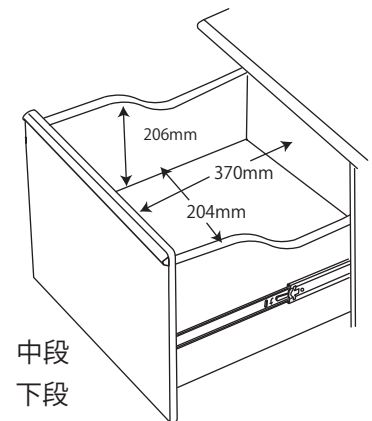

● FLD-951MO / 961WO 90 デスク

※商品の各部寸法には多少のばらつきがございます

梱包重量:15kg
製品重量:13kg

● FLD-952MO / 962WO 105 デスク

※商品の各部寸法には多少のばらつきがございます

梱包重量:17kg
製品重量:14kg

● FLD-953MO / 963WO 120 デスク

※商品の各部寸法には多少のばらつきがございます

梱包重量:19kg
製品重量:15.5kg

スリムキャビネット スリムキャビネット

● FLB-913MO / 973WO キャビネット

梱包重量:33kg
製品重量:31kg

※商品の各部寸法には多少のばらつきがございます

● FLB-919MO / 979WO スリムキャビネット

梱包重量:28kg
製品重量:26.5kg

※商品の各部寸法には多少のばらつきがございます

- FLA-910MO / 970WO 90 デスクシェルフ 梱包重量:9kg 製品重量:8kg
 - FLA-911MO / 971WO 105 デスクシェルフ 梱包重量:11kg 製品重量:10kg
 - FLA-912MO / 972WO 120 デスクシェルフ 梱包重量:12kg 製品重量:10.5kg
- ※商品の各部寸法には多少のばらつきがございます

- FLC-801MOIV / 802MOGY / 805WOIV / 806WOGY スツール 梱包重量:8kg 製品重量:6kg

●座面高さ：適応身長

520mm : 105~126cm以上

475mm : 127~146cm以上

430mm : 147cm以上

- FLB-917MO/ 977WO キャビネットシェルフ

梱包重量:*kg
製品重量:*kg

※商品の各部寸法には多少のばらつきがございます

● FLB-915MO / 975WO 7 5 シェルフ