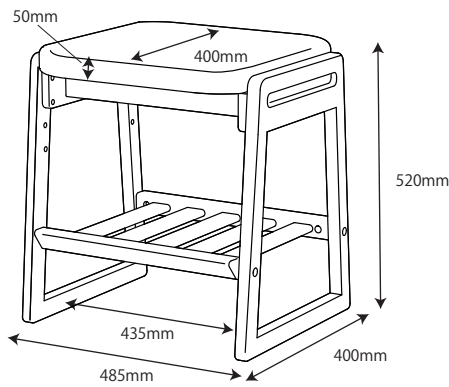

● FLD-951MO / 961WO 90 デスク

※商品の各部寸法には多少のばらつきがございます

梱包重量:15kg
製品重量:13kg

● FLD-952MO / 962WO 105 デスク

※商品の各部寸法には多少のばらつきがございます

梱包重量:17kg
製品重量:14kg

● FLD-953MO / 963WO 120 デスク

※商品の各部寸法には多少のばらつきがございます

梱包重量:19kg
製品重量:15.5kg

スリムキャビネット スリムキャビネット

● FLB-913MO / 973WO キャビネット

梱包重量:33kg
製品重量:31kg

※商品の各部寸法には多少のばらつきがございます

● FLB-919MO / 979WO スリムキャビネット

梱包重量:28kg
製品重量:26.5kg

※商品の各部寸法には多少のばらつきがございます

- FLA-910MO / 970WO 90 デスクシェルフ 梱包重量:9kg 製品重量:8kg
 - FLA-911MO / 971WO 105 デスクシェルフ 梱包重量:11kg 製品重量:10kg
 - FLA-912MO / 972WO 120 デスクシェルフ 梱包重量:12kg 製品重量:10.5kg
- ※商品の各部寸法には多少のばらつきがございます

- FLC-801MOIV / 802MOGY / 805WOIV / 806WOGY スツール 梱包重量:8kg 製品重量:6kg

●座面高さ：適応身長

520mm : 105~126cm以上

475mm : 127~146cm以上

430mm : 147cm以上

- FLB-917MO/ 977WO キャビネットシェルフ

梱包重量:*kg
製品重量:*kg

※商品の各部寸法には多少のばらつきがございます

● FLB-915MO / 975WO 7 5 シェルフ