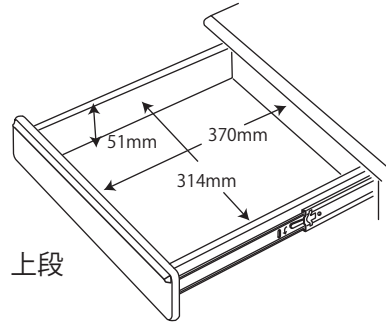

● FLD-951MO / 961WO 90 デスク

※商品の各部寸法には多少のばらつきがございます

梱包重量:15kg
製品重量:13kg

● FLD-952MO / 962WO 105 デスク

※商品の各部寸法には多少のばらつきがございます

梱包重量:17kg
製品重量:14kg

● FLD-953MO / 963WO 120 デスク

※商品の各部寸法には多少のばらつきがございます

梱包重量:19kg
製品重量:15.5kg

スリムキャビネット スリムキャビネット

● FLB-913MO / 973WO キャビネット

梱包重量:33kg
製品重量:31kg

※商品の各部寸法には多少のばらつきがございます

● FLB-919MO / 979WO スリムキャビネット

梱包重量:28kg
製品重量:26.5kg

※商品の各部寸法には多少のばらつきがございます

- FLA-910MO / 970WO 90 デスクシェルフ 梱包重量:9kg 製品重量:8kg
 - FLA-911MO / 971WO 105 デスクシェルフ 梱包重量:11kg 製品重量:10kg
 - FLA-912MO / 972WO 120 デスクシェルフ 梱包重量:12kg 製品重量:10.5kg
- ※商品の各部寸法には多少のばらつきがございます

- FLC-801MOIV / 802MOGY / 805WOIV / 806WOGY スツール 梱包重量:8kg 製品重量:6kg

●座面高さ：適応身長

520mm : 105~126cm以上

475mm : 127~146cm以上

430mm : 147cm以上

- FLB-917MO/ 977WO キャビネットシェルフ

梱包重量:*kg
製品重量:*kg

※商品の各部寸法には多少のばらつきがございます

● FLB-915MO / 975WO 7 5 シェルフ