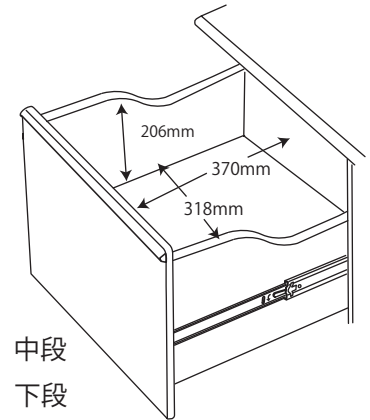

● FLD-951MO / 961WO 90 デスク

※商品の各部寸法には多少のばらつきがございます

梱包重量:15kg
製品重量:13kg

● FLD-952MO / 962WO 105 デスク

※商品の各部寸法には多少のばらつきがございます

梱包重量:17kg
製品重量:14kg

● FLD-953MO / 963WO 120 デスク

※商品の各部寸法には多少のばらつきがございます

梱包重量:19kg
製品重量:15.5kg

スリムキャビネット スリムキャビネット

● FLB-913MO / 973WO キャビネット

梱包重量:33kg
製品重量:31kg

※商品の各部寸法には多少のばらつきがございます

● FLB-919MO / 979WO スリムキャビネット

梱包重量:28kg
製品重量:26.5kg

※商品の各部寸法には多少のばらつきがございます

- FLA-910MO / 970WO 90 デスクシェルフ 梱包重量:9kg 製品重量:8kg
 - FLA-911MO / 971WO 105 デスクシェルフ 梱包重量:11kg 製品重量:10kg
 - FLA-912MO / 972WO 120 デスクシェルフ 梱包重量:12kg 製品重量:10.5kg
- ※商品の各部寸法には多少のばらつきがございます

- FLC-801MOIV / 802MOGY / 805WOIV / 806WOGY スツール 梱包重量:8kg 製品重量:6kg

●座面高さ：適応身長

520mm : 105~126cm以上

475mm : 127~146cm以上

430mm : 147cm以上

- FLB-917MO/ 977WO キャビネットシェルフ

梱包重量:*kg
製品重量:*kg

※商品の各部寸法には多少のばらつきがございます

● FLB-915MO / 975WO 7 5 シェルフ