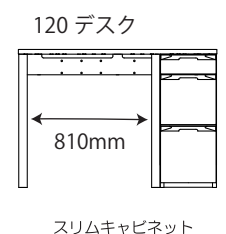

● FLD-951MO / 961WO 90 デスク

※商品の各部寸法には多少のばらつきがございます

梱包重量:15kg
製品重量:13kg

● FLD-952MO / 962WO 105 デスク

※商品の各部寸法には多少のばらつきがございます

梱包重量:17kg
製品重量:14kg

● FLD-953MO / 963WO 120 デスク

※商品の各部寸法には多少のばらつきがございます

梱包重量:19kg
製品重量:15.5kg

スリムキャビネット スリムキャビネット

● FLB-913MO / 973WO キャビネット

梱包重量:33kg
製品重量:31kg

※商品の各部寸法には多少のばらつきがございます

● FLB-919MO / 979WO スリムキャビネット

梱包重量:28kg
製品重量:26.5kg

※商品の各部寸法には多少のばらつきがございます

●座面高さ：適応身長

520mm : 105~126cm以上

475mm : 127~146cm以上

430mm : 147cm以上

- FLB-917MO/ 977WO キャビネットシェルフ

梱包重量:*kg
製品重量:*kg

※商品の各部寸法には多少のばらつきがございます

● FLB-915MO / 975WO 7 5 シェルフ