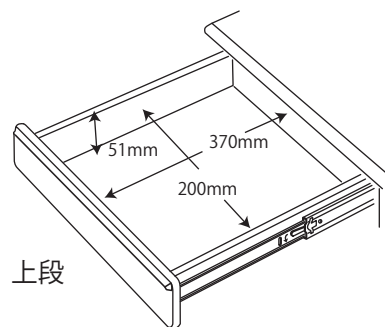

● FLD-951MO / 961WO 90 デスク

※商品の各部寸法には多少のばらつきがございます

梱包重量:15kg
製品重量:13kg

● FLD-952MO / 962WO 105 デスク

※商品の各部寸法には多少のばらつきがございます

梱包重量:17kg
製品重量:14kg

● FLD-953MO / 963WO 120 デスク

※商品の各部寸法には多少のばらつきがございます

梱包重量:19kg
製品重量:15.5kg

スリムキャビネット スリムキャビネット

● FLB-913MO / 973WO キャビネット

梱包重量:33kg
製品重量:31kg

※商品の各部寸法には多少のばらつきがございます

● FLB-919MO / 979WO スリムキャビネット

梱包重量:28kg
製品重量:26.5kg

※商品の各部寸法には多少のばらつきがございます

- FLA-910MO / 970WO 90 デスクシェルフ 梱包重量:9kg 製品重量:8kg
 - FLA-911MO / 971WO 105 デスクシェルフ 梱包重量:11kg 製品重量:10kg
 - FLA-912MO / 972WO 120 デスクシェルフ 梱包重量:12kg 製品重量:10.5kg
- ※商品の各部寸法には多少のばらつきがございます

- FLC-801MOIV / 802MOGY / 805WOIV / 806WOGY スツール 梱包重量:8kg 製品重量:6kg

●座面高さ：適応身長

520mm : 105~126cm以上

475mm : 127~146cm以上

430mm : 147cm以上

- FLB-917MO/ 977WO キャビネットシェルフ

梱包重量:*kg
製品重量:*kg

※商品の各部寸法には多少のばらつきがございます

● FLB-915MO / 975WO 7 5 シェルフ