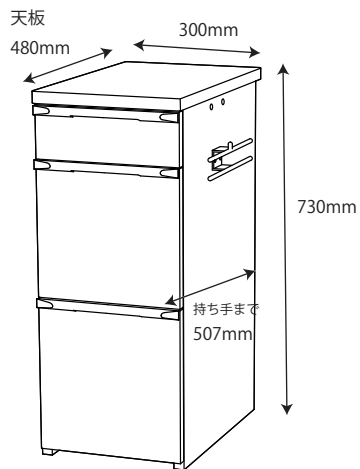

● FLD-951MO / 961WO 90 デスク

※商品の各部寸法には多少のばらつきがございます

梱包重量:15kg
製品重量:13kg

● FLD-952MO / 962WO 105 デスク

※商品の各部寸法には多少のばらつきがございます

梱包重量:17kg
製品重量:14kg

● FLD-953MO / 963WO 120 デスク

※商品の各部寸法には多少のばらつきがございます

梱包重量:19kg
製品重量:15.5kg

スリムキャビネット スリムキャビネット

● FLB-913MO / 973WO キャビネット

梱包重量:33kg
製品重量:31kg

※商品の各部寸法には多少のばらつきがございます

● FLB-919MO / 979WO スリムキャビネット

梱包重量:28kg
製品重量:26.5kg

※商品の各部寸法には多少のばらつきがございます

- FLA-910MO / 970WO 90 デスクシェルフ 梱包重量:9kg 製品重量:8kg
 - FLA-911MO / 971WO 105 デスクシェルフ 梱包重量:11kg 製品重量:10kg
 - FLA-912MO / 972WO 120 デスクシェルフ 梱包重量:12kg 製品重量:10.5kg
- ※商品の各部寸法には多少のばらつきがございます

- FLC-801MOIV / 802MOGY / 805WOIV / 806WOGY スツール 梱包重量:8kg 製品重量:6kg

●座面高さ：適応身長

520mm : 105~126cm以上

475mm : 127~146cm以上

430mm : 147cm以上

- FLB-917MO/ 977WO キャビネットシェルフ

梱包重量:*kg
製品重量:*kg

※商品の各部寸法には多少のばらつきがございます

● FLB-915MO / 975WO 7 5 シェルフ