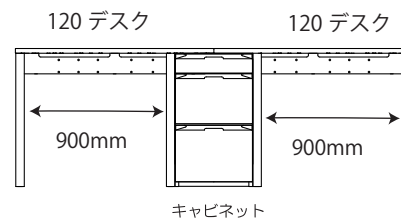

● FLD-951MO / 961WO 90 デスク

※商品の各部寸法には多少のばらつきがございます

梱包重量:15kg
製品重量:13kg

● FLD-952MO / 962WO 105 デスク

※商品の各部寸法には多少のばらつきがございます

梱包重量:17kg
製品重量:14kg

● FLD-953MO / 963WO 120 デスク

※商品の各部寸法には多少のばらつきがございます

梱包重量:19kg
製品重量:15.5kg

スリムキャビネット スリムキャビネット

● FLB-913MO / 973WO キャビネット

梱包重量:33kg
製品重量:31kg

※商品の各部寸法には多少のばらつきがございます

● FLB-919MO / 979WO スリムキャビネット

梱包重量:28kg
製品重量:26.5kg

※商品の各部寸法には多少のばらつきがございます

●座面高さ：適応身長

520mm : 105~126cm以上

475mm : 127~146cm以上

430mm : 147cm以上

- FLB-917MO/ 977WO キャビネットシェルフ

梱包重量:*kg
製品重量:*kg

※商品の各部寸法には多少のばらつきがございます

● FLB-915MO / 975WO 7 5 シェルフ