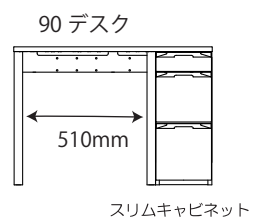

● FLD-951MO / 961WO 90 デスク

※商品の各部寸法には多少のばらつきがございます

梱包重量:15kg
製品重量:13kg

● FLD-952MO / 962WO 105 デスク

※商品の各部寸法には多少のばらつきがございます

梱包重量:17kg
製品重量:14kg

● FLD-953MO / 963WO 120 デスク

※商品の各部寸法には多少のばらつきがございます

梱包重量:19kg
製品重量:15.5kg

スリムキャビネット スリムキャビネット

● FLB-913MO / 973WO キャビネット

梱包重量:33kg
製品重量:31kg

※商品の各部寸法には多少のばらつきがございます

● FLB-919MO / 979WO スリムキャビネット

梱包重量:28kg
製品重量:26.5kg

※商品の各部寸法には多少のばらつきがございます

●座面高さ：適応身長

520mm : 105~126cm以上

475mm : 127~146cm以上

430mm : 147cm以上

- FLB-917MO/ 977WO キャビネットシェルフ

梱包重量:*kg
製品重量:*kg

※商品の各部寸法には多少のばらつきがございます

● FLB-915MO / 975WO 7 5 シェルフ