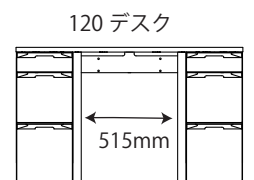

● FLD-951MO / 961WO 90 デスク

※商品の各部寸法には多少のばらつきがございます

梱包重量:15kg
製品重量:13kg

● FLD-952MO / 962WO 105 デスク

※商品の各部寸法には多少のばらつきがございます

梱包重量:17kg
製品重量:14kg

● FLD-953MO / 963WO 120 デスク

※商品の各部寸法には多少のばらつきがございます

梱包重量:19kg
製品重量:15.5kg

スリムキャビネット スリムキャビネット

● FLB-913MO / 973WO キャビネット

梱包重量:33kg
製品重量:31kg

※商品の各部寸法には多少のばらつきがございます

● FLB-919MO / 979WO スリムキャビネット

梱包重量:28kg
製品重量:26.5kg

※商品の各部寸法には多少のばらつきがございます

●座面高さ：適応身長

520mm : 105~126cm以上

475mm : 127~146cm以上

430mm : 147cm以上

- FLB-917MO/ 977WO キャビネットシェルフ

梱包重量:*kg
製品重量:*kg

※商品の各部寸法には多少のばらつきがございます

● FLB-915MO / 975WO 7 5 シェルフ