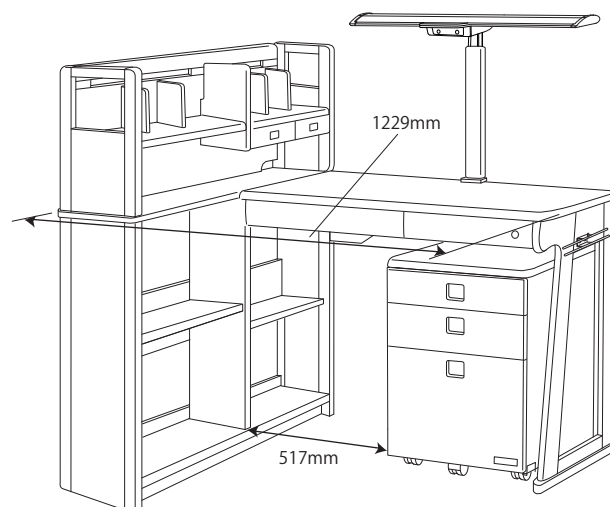

● SDF-796AL デスクセット

梱包重量: 85.5kg
製品重量: 77kg

※商品の各部寸法には多少のばらつきがございます

ミドルシェルフの付属部品は
ミドルシェルフ (4-2) の梱包ケースに在中

● SDF-771 AL

※商品の各部寸法には多少のばらつきがございます