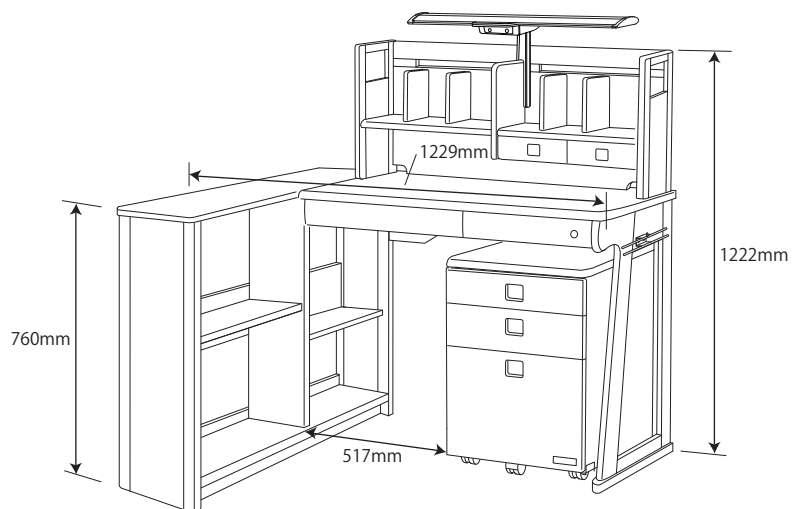

● SDF-796AL デスクセット

梱包重量: 85.5kg
製品重量: 77kg

※商品の各部寸法には多少のばらつきがございます

ミドルシェルフの付属部品は
ミドルシェルフ (4-2) の梱包ケースに在中

● SDF-771 AL

※商品の各部寸法には多少のばらつきがございます