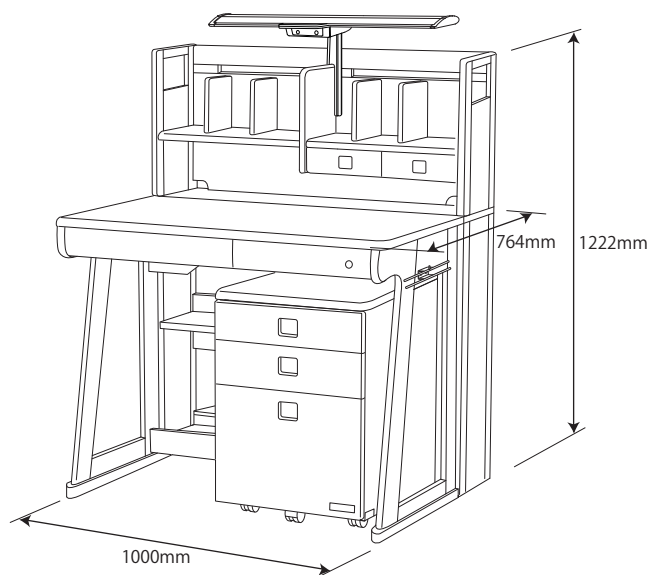

● SDF-796AL デスクセット

梱包重量: 85.5kg
製品重量: 77kg

※商品の各部寸法には多少のばらつきがございます

ミドルシェルフの付属部品は
ミドルシェルフ (4-2) の梱包ケースに在中

● SDF-771 AL

※商品の各部寸法には多少のばらつきがございます