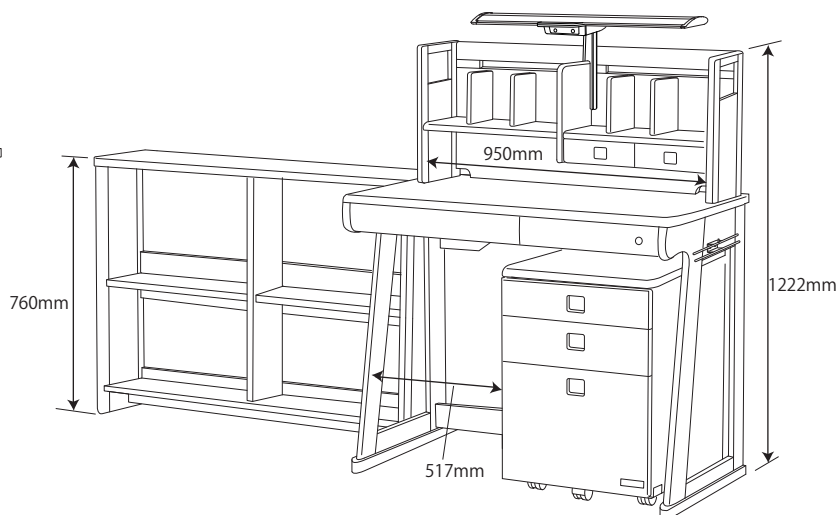

● SDF-796AL デスクセット

梱包重量: 85.5kg
製品重量: 77kg

※商品の各部寸法には多少のばらつきがございます

ミドルシェルフの付属部品は
ミドルシェルフ (4-2) の梱包ケースに在中

● SDF-771 AL

※商品の各部寸法には多少のばらつきがございます