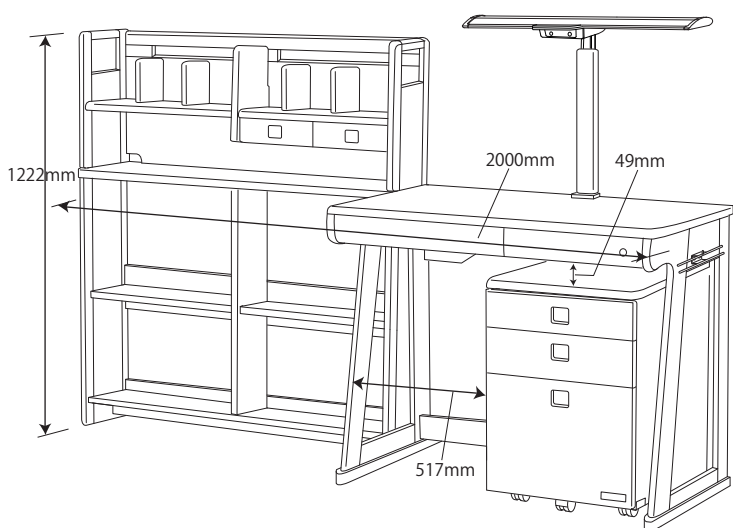

● SDF-796AL デスクセット

梱包重量: 85.5kg
製品重量: 77kg

※商品の各部寸法には多少のばらつきがございます

ミドルシェルフの付属部品は
ミドルシェルフ (4-2) の梱包ケースに在中

● SDF-771 AL

※商品の各部寸法には多少のばらつきがございます