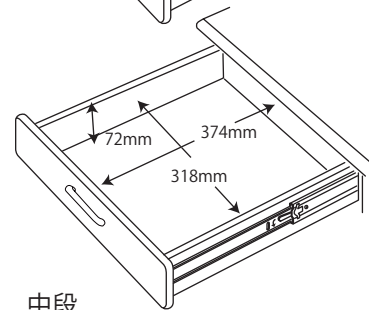

●SDD-720WWNO / 730BGDW 90デスク

梱包重量:21kg
製品重量:19kg

●SDD-721WWNO / 731BGDW 105デスク

梱包重量:24.5kg
製品重量:22kg

左右共通

●SDD-722WWNO / 732BGDW 120デスク

梱包重量:27kg
製品重量:24kg

●SDW-723WWNO / 733BGDW ワゴン

梱包重量:21.5kg
製品重量:19.5kg

●SDW-724WWNO / 734BGDW スリムワゴン

梱包重量:20kg
製品重量:19kg

●SDB-726WWNO / 736BGDW マルチラック

梱包重量:29kg
製品重量:27kg

棚板 10段階
75mm
105mm
135mm
165mm
195mm
225mm
255mm
285mm
315mm
345mm

●SDA-727WWNO / 737BGDW 本立て

梱包重量:6kg
製品重量:5kg

●SDB-725WWNO / 735BGDW シェルフ

梱包重量:24kg
製品重量:22kg

~~●SDB-762WWNO / 772BGDW チェストシェルフ~~ ~~梱包重量:29kg~~
~~製品重量:26kg~~

上段

中段(上・下)

下段