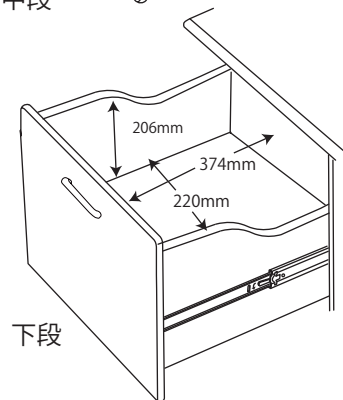

●SDD-720WWNO / 730BGDW 90デスク

梱包重量:21kg
製品重量:19kg

●SDD-721WWNO / 731BGDW 105デスク

梱包重量:24.5kg
製品重量:22kg

左右共通

●SDD-722WWNO / 732BGDW 120デスク

梱包重量:27kg
製品重量:24kg

●SDW-723WWNO / 733BGDW ワゴン

梱包重量:21.5kg
製品重量:19.5kg

●SDW-724WWNO / 734BGDW スリムワゴン

梱包重量:20kg
製品重量:19kg

●SDB-726WWNO / 736BGDW マルチラック

梱包重量:29kg
製品重量:27kg

棚板 10段階
75mm
105mm
135mm
165mm
195mm
225mm
255mm
285mm
315mm
345mm

●SDA-727WWNO / 737BGDW 本立て

梱包重量:6kg
製品重量:5kg

●SDB-725WWNO / 735BGDW シェルフ

梱包重量:24kg
製品重量:22kg

~~●SDB-762WWNO / 772BGDW チェストシェルフ~~ ~~梱包重量:29kg~~
~~製品重量:26kg~~

上段

中段(上・下)

下段