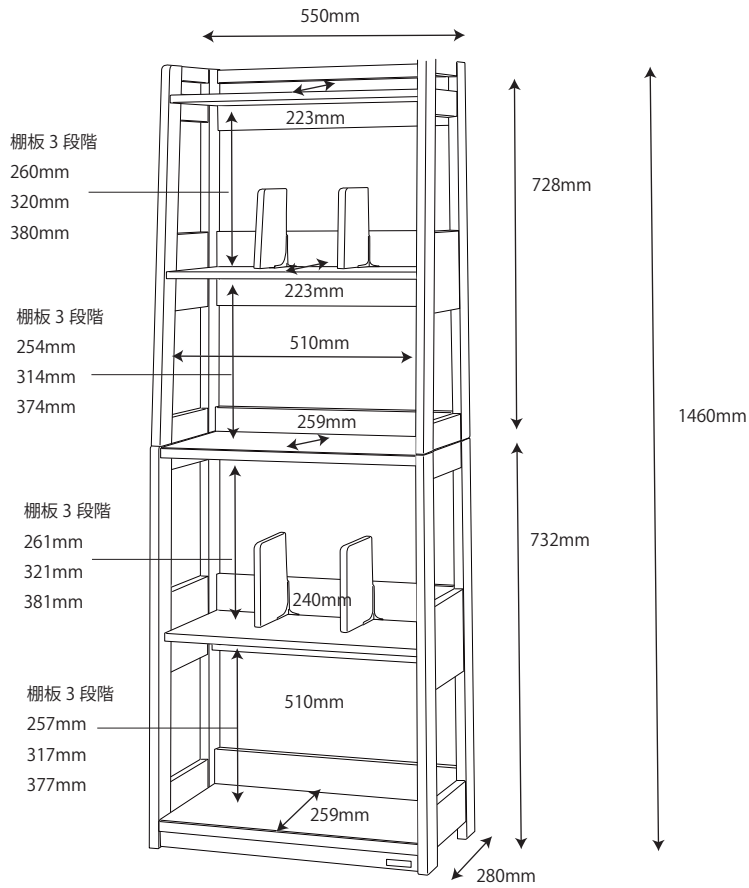

●SDD-720WWNO / 730BGDW 90デスク

梱包重量:21kg
製品重量:19kg

●SDD-721WWNO / 731BGDW 105デスク

梱包重量:24.5kg
製品重量:22kg

左右共通

●SDD-722WWNO / 732BGDW 120デスク

梱包重量:27kg
製品重量:24kg

●SDW-723WWNO / 733BGDW ワゴン

梱包重量:21.5kg
製品重量:19.5kg

●SDW-724WWNO / 734BGDW スリムワゴン

梱包重量:20kg
製品重量:19kg

●SDB-726WWNO / 736BGDW マルチラック

梱包重量:29kg
製品重量:27kg

棚板 10段階
75mm
105mm
135mm
165mm
195mm
225mm
255mm
285mm
315mm
345mm

●SDA-727WWNO / 737BGDW 本立て

梱包重量:6kg
製品重量:5kg

●SDB-725WWNO / 735BGDW シェルフ

梱包重量:24kg
製品重量:22kg

~~●SDB-762WWNO / 772BGDW チェストシェルフ~~ ~~梱包重量:29kg~~
~~製品重量:26kg~~

上段

中段(上・下)

下段