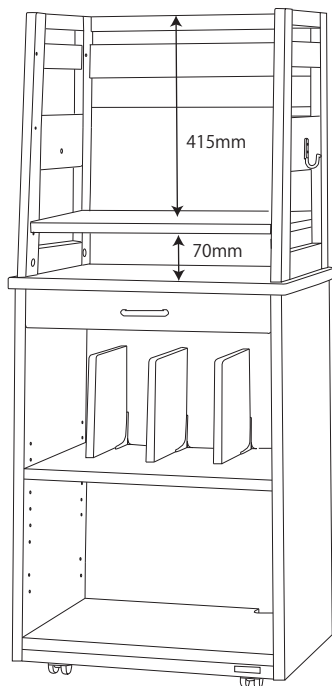

●SDD-720WWNO / 730BGDW 90デスク

梱包重量:21kg
製品重量:19kg

●SDD-721WWNO / 731BGDW 105デスク

梱包重量:24.5kg
製品重量:22kg

左右共通

●SDD-722WWNO / 732BGDW 120デスク

梱包重量:27kg
製品重量:24kg

●SDW-723WWNO / 733BGDW ワゴン

梱包重量:21.5kg
製品重量:19.5kg

●SDW-724WWNO / 734BGDW スリムワゴン

梱包重量:20kg
製品重量:19kg

●SDB-726WWNO / 736BGDW マルチラック

梱包重量:29kg
製品重量:27kg

棚板 10段階
75mm
105mm
135mm
165mm
195mm
225mm
255mm
285mm
315mm
345mm

●SDA-727WWNO / 737BGDW 本立て

梱包重量:6kg
製品重量:5kg

●SDB-725WWNO / 735BGDW シェルフ

梱包重量:24kg
製品重量:22kg

~~●SDB-762WWNO / 772BGDW チェストシェルフ~~ ~~梱包重量:29kg~~
~~製品重量:26kg~~

上段

中段(上・下)

下段