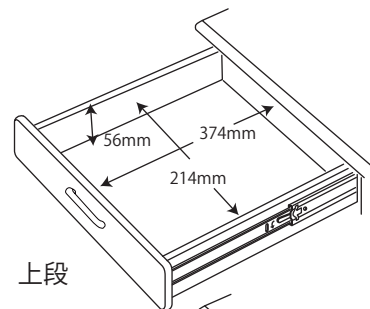

●SDD-720WWNO / 730BGDW 90デスク

梱包重量:21kg
製品重量:19kg

●SDD-721WWNO / 731BGDW 105デスク

梱包重量:24.5kg
製品重量:22kg

左右共通

●SDD-722WWNO / 732BGDW 120デスク

梱包重量:27kg
製品重量:24kg

●SDW-723WWNO / 733BGDW ワゴン

梱包重量:21.5kg
製品重量:19.5kg

●SDW-724WWNO / 734BGDW スリムワゴン

梱包重量:20kg
製品重量:19kg

●SDB-726WWNO / 736BGDW マルチラック

梱包重量:29kg
製品重量:27kg

棚板 10段階
75mm
105mm
135mm
165mm
195mm
225mm
255mm
285mm
315mm
345mm

●SDA-727WWNO / 737BGDW 本立て

梱包重量:6kg
製品重量:5kg

●SDB-725WWNO / 735BGDW シェルフ

梱包重量:24kg
製品重量:22kg

~~●SDB-762WWNO / 772BGDW チェストシェルフ~~ ~~梱包重量:29kg~~
~~製品重量:26kg~~

上段

中段(上・下)

下段