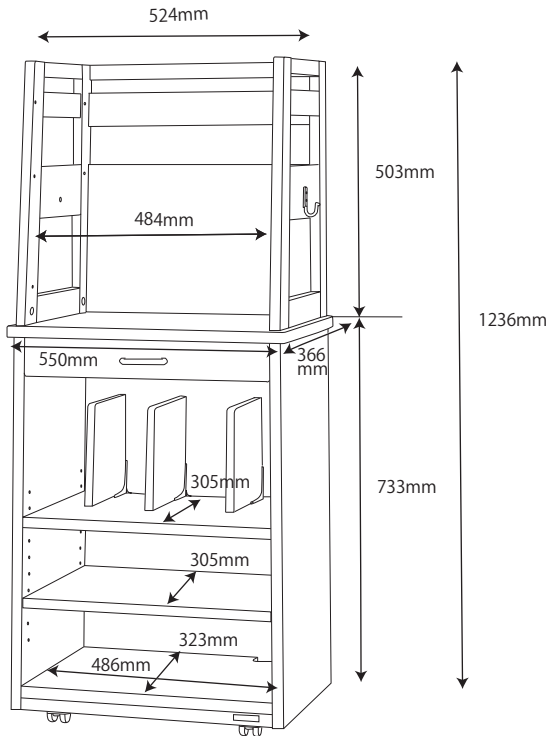

●SDD-720WWNO / 730BGDW 90デスク

梱包重量:21kg
製品重量:19kg

●SDD-721WWNO / 731BGDW 105デスク

梱包重量:24.5kg
製品重量:22kg

左右共通

●SDD-722WWNO / 732BGDW 120デスク

梱包重量:27kg
製品重量:24kg

●SDW-723WWNO / 733BGDW ワゴン

梱包重量:21.5kg
製品重量:19.5kg

●SDW-724WWNO / 734BGDW スリムワゴン

梱包重量:20kg
製品重量:19kg

●SDB-726WWNO / 736BGDW マルチラック

梱包重量:29kg
製品重量:27kg

棚板 10段階
75mm
105mm
135mm
165mm
195mm
225mm
255mm
285mm
315mm
345mm

●SDA-727WWNO / 737BGDW 本立て

梱包重量:6kg
製品重量:5kg

●SDB-725WWNO / 735BGDW シェルフ

梱包重量:24kg
製品重量:22kg

~~●SDB-762WWNO / 772BGDW チェストシェルフ~~ ~~梱包重量:29kg~~
~~製品重量:26kg~~

上段

中段(上・下)

下段