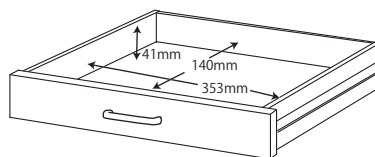

●SDD-720WWNO / 730BGDW 90デスク

梱包重量:21kg
製品重量:19kg

●SDD-721WWNO / 731BGDW 105デスク

梱包重量:24.5kg
製品重量:22kg

左右共通

●SDD-722WWNO / 732BGDW 120デスク

梱包重量:27kg
製品重量:24kg

●SDW-723WWNO / 733BGDW ワゴン

梱包重量:21.5kg
製品重量:19.5kg

●SDW-724WWNO / 734BGDW スリムワゴン

梱包重量:20kg
製品重量:19kg

●SDB-726WWNO / 736BGDW マルチラック

梱包重量:29kg
製品重量:27kg

棚板 10段階
75mm
105mm
135mm
165mm
195mm
225mm
255mm
285mm
315mm
345mm

●SDA-727WWNO / 737BGDW 本立て

梱包重量:6kg
製品重量:5kg

●SDB-725WWNO / 735BGDW シェルフ

梱包重量:24kg
製品重量:22kg

~~●SDB-762WWNO / 772BGDW チェストシェルフ~~ ~~梱包重量:29kg~~
~~製品重量:26kg~~

上段

中段(上・下)

下段