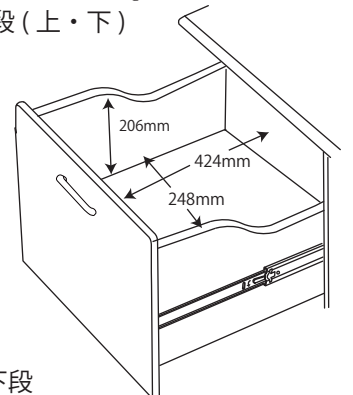

梱包重量:21.5kg
製品重量:19.5kg

●SDW-724WWNO / 734BGDW スリムワゴン

梱包重量:20kg
製品重量:19kg

●SDB-726WWNO / 736BGDW マルチラック

梱包重量:29kg
製品重量:27kg

棚板 10段階
75mm
105mm
135mm
165mm
195mm
225mm
255mm
285mm
315mm
345mm

●SDA-727WWNO / 737BGDW 本立て

梱包重量:6kg
製品重量:5kg

●SDB-725WWNO / 735BGDW シェルフ

梱包重量:24kg
製品重量:22kg

~~●SDB-762WWNO / 772BGDW チェストシェルフ~~ ~~梱包重量:29kg~~
~~製品重量:26kg~~

上段

中段(上・下)

下段