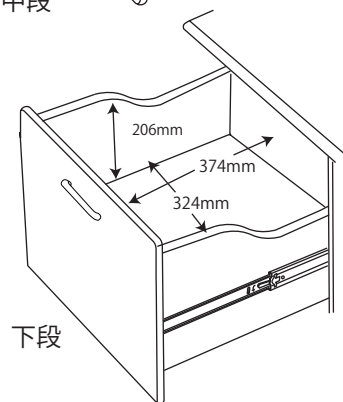

●SDD-720WWNO / 730BGDW 90デスク

梱包重量:21kg
製品重量:19kg

●SDD-721WWNO / 731BGDW 105デスク

梱包重量:24.5kg
製品重量:22kg

左右共通

●SDD-722WWNO / 732BGDW 120デスク

梱包重量:27kg
製品重量:24kg

●SDW-723WWNO / 733BGDW ワゴン

梱包重量:21.5kg
製品重量:19.5kg

●SDW-724WWNO / 734BGDW スリムワゴン

梱包重量:20kg
製品重量:19kg

●SDB-726WWNO / 736BGDW マルチラック

梱包重量:29kg
製品重量:27kg

棚板 10段階
75mm
105mm
135mm
165mm
195mm
225mm
255mm
285mm
315mm
345mm

●SDA-727WWNO / 737BGDW 本立て

梱包重量:6kg
製品重量:5kg

●SDB-725WWNO / 735BGDW シェルフ

梱包重量:24kg
製品重量:22kg

~~●SDB-762WWNO / 772BGDW チェストシェルフ~~ ~~梱包重量:29kg~~
~~製品重量:26kg~~

上段

中段(上・下)

下段