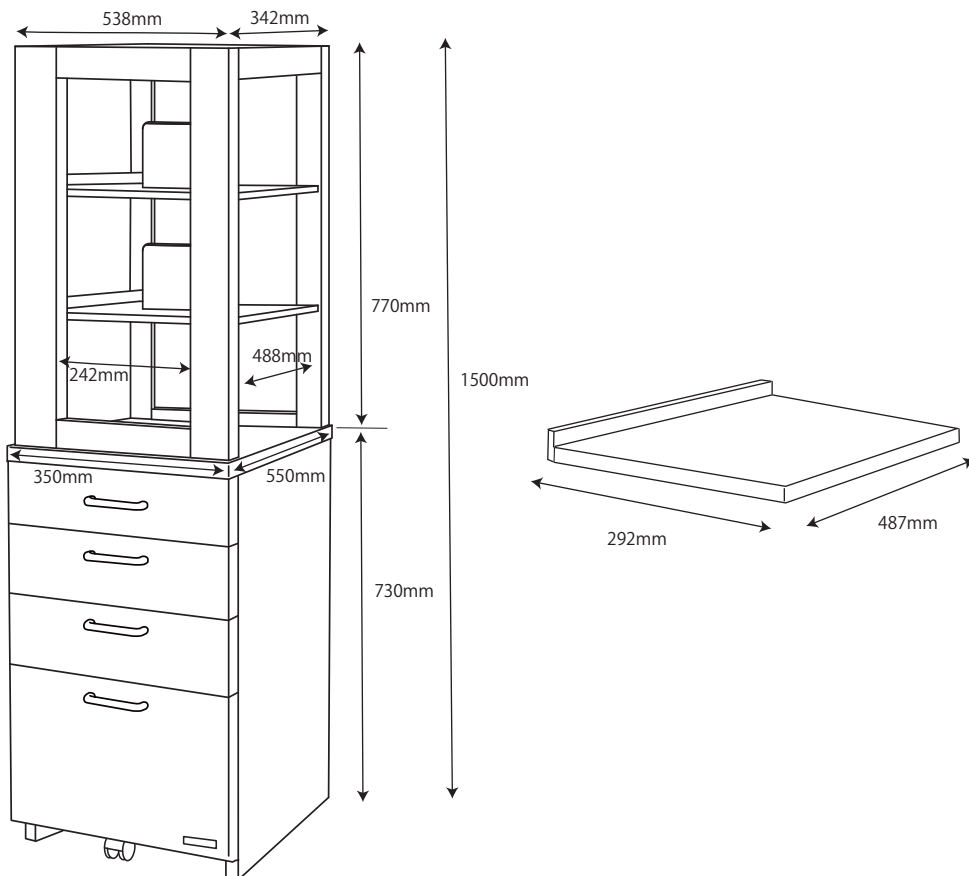

●SDD-720WWNO / 730BGDW 90デスク

梱包重量:21kg
製品重量:19kg

●SDD-721WWNO / 731BGDW 105デスク

梱包重量:24.5kg
製品重量:22kg

左右共通

●SDD-722WWNO / 732BGDW 120デスク

梱包重量:27kg
製品重量:24kg

●SDW-723WWNO / 733BGDW ワゴン

梱包重量:21.5kg
製品重量:19.5kg

●SDW-724WWNO / 734BGDW スリムワゴン

梱包重量:20kg
製品重量:19kg

●SDB-726WWNO / 736BGDW マルチラック

梱包重量:29kg
製品重量:27kg

棚板 10段階
75mm
105mm
135mm
165mm
195mm
225mm
255mm
285mm
315mm
345mm

●SDA-727WWNO / 737BGDW 本立て

梱包重量:6kg
製品重量:5kg

●SDB-725WWNO / 735BGDW シェルフ

梱包重量:24kg
製品重量:22kg

~~●SDB-762WWNO / 772BGDW チェストシェルフ~~ ~~梱包重量:29kg~~
~~製品重量:26kg~~

上段

中段(上・下)

下段