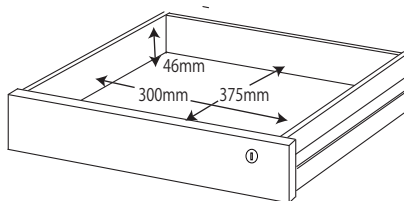

●SDD-720WWNO / 730BGDW 90デスク

梱包重量:21kg
製品重量:19kg

●SDD-721WWNO / 731BGDW 105デスク

梱包重量:24.5kg
製品重量:22kg

左右共通

●SDD-722WWNO / 732BGDW 120デスク

梱包重量:27kg
製品重量:24kg

●SDW-723WWNO / 733BGDW ワゴン

梱包重量:21.5kg
製品重量:19.5kg

●SDW-724WWNO / 734BGDW スリムワゴン

梱包重量:20kg
製品重量:19kg

●SDB-726WWNO / 736BGDW マルチラック

梱包重量:29kg
製品重量:27kg

棚板 10段階
75mm
105mm
135mm
165mm
195mm
225mm
255mm
285mm
315mm
345mm

●SDA-727WWNO / 737BGDW 本立て

梱包重量:6kg
製品重量:5kg

●SDB-725WWNO / 735BGDW シェルフ

梱包重量:24kg
製品重量:22kg

~~●SDB-762WWNO / 772BGDW チェストシェルフ~~ ~~梱包重量:29kg~~
~~製品重量:26kg~~

上段

中段(上・下)

下段