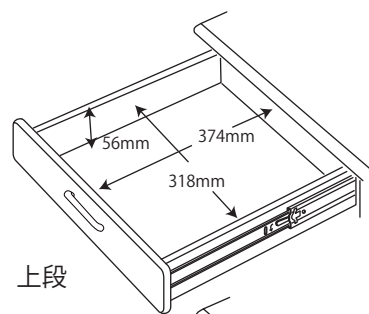

●SDD-720WWNO / 730BGDW 90デスク

梱包重量:21kg
製品重量:19kg

●SDD-721WWNO / 731BGDW 105デスク

梱包重量:24.5kg
製品重量:22kg

左右共通

●SDD-722WWNO / 732BGDW 120デスク

梱包重量:27kg
製品重量:24kg

●SDW-723WWNO / 733BGDW ワゴン

梱包重量:21.5kg
製品重量:19.5kg

●SDW-724WWNO / 734BGDW スリムワゴン

梱包重量:20kg
製品重量:19kg

●SDB-726WWNO / 736BGDW マルチラック

梱包重量:29kg
製品重量:27kg

棚板 10段階
75mm
105mm
135mm
165mm
195mm
225mm
255mm
285mm
315mm
345mm

●SDA-727WWNO / 737BGDW 本立て

梱包重量:6kg
製品重量:5kg

●SDB-725WWNO / 735BGDW シェルフ

梱包重量:24kg
製品重量:22kg

~~●SDB-762WWNO / 772BGDW チェストシェルフ~~ ~~梱包重量:29kg~~
~~製品重量:26kg~~

上段

中段(上・下)

下段