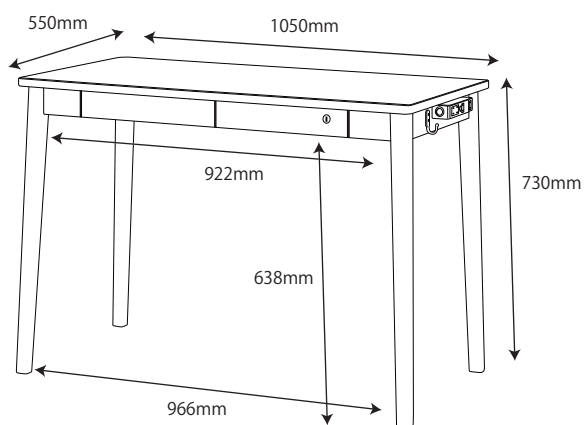

●SDD-720WWNO / 730BGDW 90デスク

梱包重量:21kg
製品重量:19kg

●SDD-721WWNO / 731BGDW 105デスク

梱包重量:24.5kg
製品重量:22kg

左右共通

●SDD-722WWNO / 732BGDW 120デスク

梱包重量:27kg
製品重量:24kg

●SDW-723WWNO / 733BGDW ワゴン

梱包重量:21.5kg
製品重量:19.5kg

●SDW-724WWNO / 734BGDW スリムワゴン

梱包重量:20kg
製品重量:19kg

●SDB-726WWNO / 736BGDW マルチラック

梱包重量:29kg
製品重量:27kg

棚板 10段階
75mm
105mm
135mm
165mm
195mm
225mm
255mm
285mm
315mm
345mm

●SDA-727WWNO / 737BGDW 本立て

梱包重量:6kg
製品重量:5kg

●SDB-725WWNO / 735BGDW シェルフ

梱包重量:24kg
製品重量:22kg

~~●SDB-762WWNO / 772BGDW チェストシェルフ~~ ~~梱包重量:29kg~~
~~製品重量:26kg~~

上段

中段(上・下)

下段