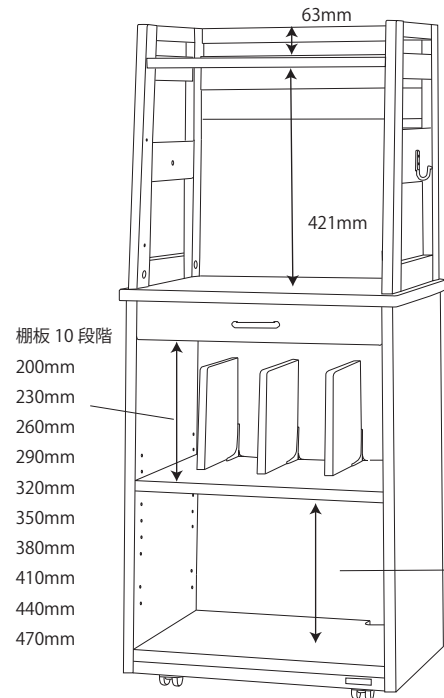

●SDD-720WWNO / 730BGDW 90デスク

梱包重量:21kg
製品重量:19kg

●SDD-721WWNO / 731BGDW 105デスク

梱包重量:24.5kg
製品重量:22kg

左右共通

●SDD-722WWNO / 732BGDW 120デスク

梱包重量:27kg
製品重量:24kg

●SDW-723WWNO / 733BGDW ワゴン

梱包重量:21.5kg
製品重量:19.5kg

●SDW-724WWNO / 734BGDW スリムワゴン

梱包重量:20kg
製品重量:19kg

●SDB-726WWNO / 736BGDW マルチラック

梱包重量:29kg
製品重量:27kg

棚板 10段階
75mm
105mm
135mm
165mm
195mm
225mm
255mm
285mm
315mm
345mm

●SDA-727WWNO / 737BGDW 本立て

梱包重量:6kg
製品重量:5kg

●SDB-725WWNO / 735BGDW シェルフ

梱包重量:24kg
製品重量:22kg

~~●SDB-762WWNO / 772BGDW チェストシェルフ~~ ~~梱包重量:29kg~~
~~製品重量:26kg~~

上段

中段(上・下)

下段