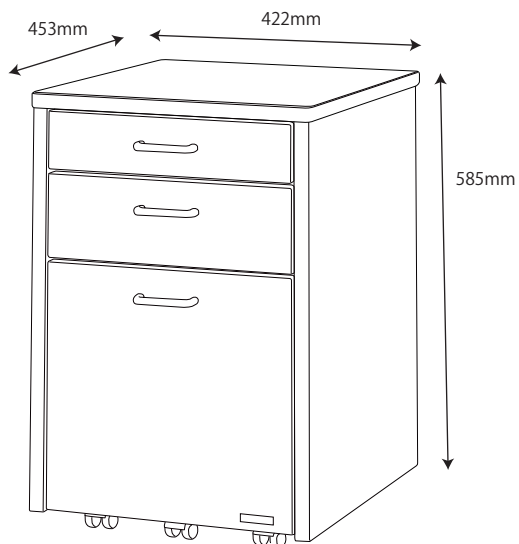

●SDD-720WWNO / 730BGDW 90デスク

梱包重量:21kg
製品重量:19kg

●SDD-721WWNO / 731BGDW 105デスク

梱包重量:24.5kg
製品重量:22kg

左右共通

●SDD-722WWNO / 732BGDW 120デスク

梱包重量:27kg
製品重量:24kg

●SDW-723WWNO / 733BGDW ワゴン

梱包重量:21.5kg
製品重量:19.5kg

●SDW-724WWNO / 734BGDW スリムワゴン

梱包重量:20kg
製品重量:19kg

●SDB-726WWNO / 736BGDW マルチラック

梱包重量:29kg
製品重量:27kg

棚板 10段階
75mm
105mm
135mm
165mm
195mm
225mm
255mm
285mm
315mm
345mm

●SDA-727WWNO / 737BGDW 本立て

梱包重量:6kg
製品重量:5kg

●SDB-725WWNO / 735BGDW シェルフ

梱包重量:24kg
製品重量:22kg

~~●SDB-762WWNO / 772BGDW チェストシェルフ~~ ~~梱包重量:29kg~~
~~製品重量:26kg~~

上段

中段(上・下)

下段