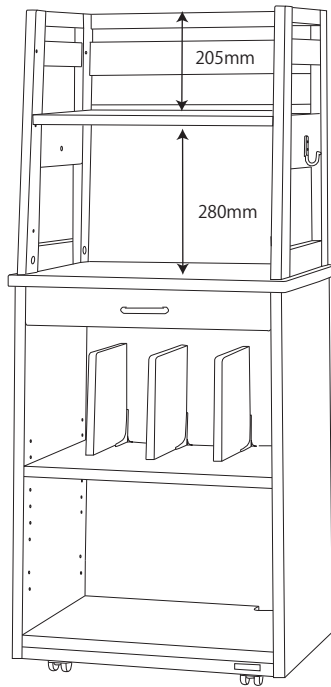

●SDD-720WWNO / 730BGDW 90デスク

梱包重量:21kg
製品重量:19kg

●SDD-721WWNO / 731BGDW 105デスク

梱包重量:24.5kg
製品重量:22kg

左右共通

●SDD-722WWNO / 732BGDW 120デスク

梱包重量:27kg
製品重量:24kg

●SDW-723WWNO / 733BGDW ワゴン

梱包重量:21.5kg
製品重量:19.5kg

●SDW-724WWNO / 734BGDW スリムワゴン

梱包重量:20kg
製品重量:19kg

●SDB-726WWNO / 736BGDW マルチラック

梱包重量:29kg
製品重量:27kg

棚板 10段階
75mm
105mm
135mm
165mm
195mm
225mm
255mm
285mm
315mm
345mm

●SDA-727WWNO / 737BGDW 本立て

梱包重量:6kg
製品重量:5kg

●SDB-725WWNO / 735BGDW シェルフ

梱包重量:24kg
製品重量:22kg

~~●SDB-762WWNO / 772BGDW チェストシェルフ~~ ~~梱包重量:29kg~~
~~製品重量:26kg~~

上段

中段(上・下)

下段