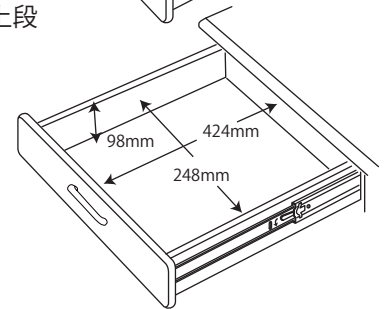

●SDD-720WWNO / 730BGDW 90デスク

梱包重量:21kg
製品重量:19kg

●SDD-721WWNO / 731BGDW 105デスク

梱包重量:24.5kg
製品重量:22kg

左右共通

●SDD-722WWNO / 732BGDW 120デスク

梱包重量:27kg
製品重量:24kg

●SDW-723WWNO / 733BGDW ワゴン

梱包重量:21.5kg
製品重量:19.5kg

●SDW-724WWNO / 734BGDW スリムワゴン

梱包重量:20kg
製品重量:19kg

●SDB-726WWNO / 736BGDW マルチラック

梱包重量:29kg
製品重量:27kg

棚板 10段階
75mm
105mm
135mm
165mm
195mm
225mm
255mm
285mm
315mm
345mm

●SDA-727WWNO / 737BGDW 本立て

梱包重量:6kg
製品重量:5kg

●SDB-725WWNO / 735BGDW シェルフ

梱包重量:24kg
製品重量:22kg

~~●SDB-762WWNO / 772BGDW チェストシェルフ~~ ~~梱包重量:29kg~~
~~製品重量:26kg~~

上段

中段(上・下)

下段