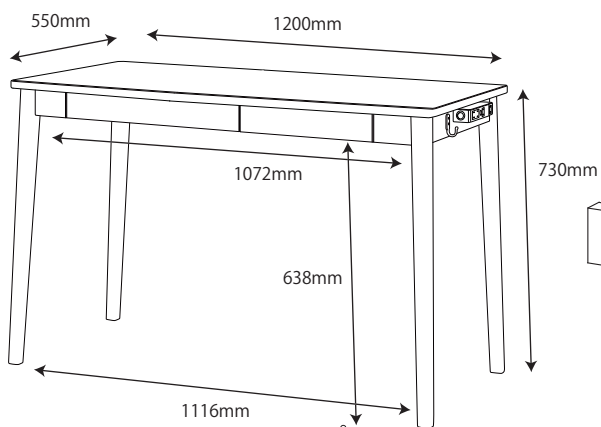

●SDD-720WWNO / 730BGDW 90デスク

梱包重量:21kg
製品重量:19kg

●SDD-721WWNO / 731BGDW 105デスク

梱包重量:24.5kg
製品重量:22kg

左右共通

●SDD-722WWNO / 732BGDW 120デスク

梱包重量:27kg
製品重量:24kg

●SDW-723WWNO / 733BGDW ワゴン

梱包重量:21.5kg
製品重量:19.5kg

●SDW-724WWNO / 734BGDW スリムワゴン

梱包重量:20kg
製品重量:19kg

●SDB-726WWNO / 736BGDW マルチラック

梱包重量:29kg
製品重量:27kg

棚板 10段階
75mm
105mm
135mm
165mm
195mm
225mm
255mm
285mm
315mm
345mm

●SDA-727WWNO / 737BGDW 本立て

梱包重量:6kg
製品重量:5kg

●SDB-725WWNO / 735BGDW シェルフ

梱包重量:24kg
製品重量:22kg

~~●SDB-762WWNO / 772BGDW チェストシェルフ~~ ~~梱包重量:29kg~~
~~製品重量:26kg~~

上段

中段(上・下)

下段