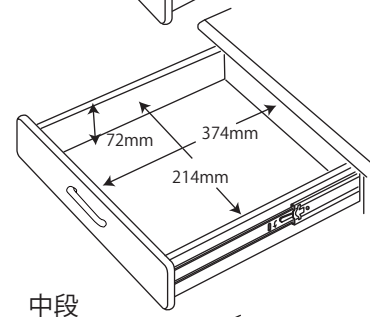

●SDD-720WWNO / 730BGDW 90デスク

梱包重量:21kg
製品重量:19kg

●SDD-721WWNO / 731BGDW 105デスク

梱包重量:24.5kg
製品重量:22kg

左右共通

●SDD-722WWNO / 732BGDW 120デスク

梱包重量:27kg
製品重量:24kg

●SDW-723WWNO / 733BGDW ワゴン

梱包重量:21.5kg
製品重量:19.5kg

●SDW-724WWNO / 734BGDW スリムワゴン

梱包重量:20kg
製品重量:19kg

●SDB-726WWNO / 736BGDW マルチラック

梱包重量:29kg
製品重量:27kg

棚板 10段階
75mm
105mm
135mm
165mm
195mm
225mm
255mm
285mm
315mm
345mm

●SDA-727WWNO / 737BGDW 本立て

梱包重量:6kg
製品重量:5kg

●SDB-725WWNO / 735BGDW シェルフ

梱包重量:24kg
製品重量:22kg

~~●SDB-762WWNO / 772BGDW チェストシェルフ~~ ~~梱包重量:29kg~~
~~製品重量:26kg~~

上段

中段(上・下)

下段