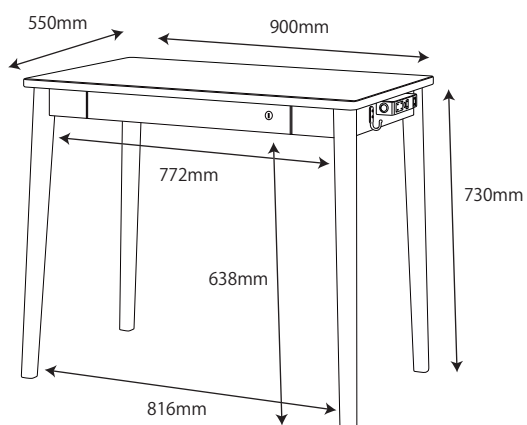

●SDD-720WWNO / 730BGDW 90デスク

梱包重量:21kg
製品重量:19kg

●SDD-721WWNO / 731BGDW 105デスク

梱包重量:24.5kg
製品重量:22kg

左右共通

●SDD-722WWNO / 732BGDW 120デスク

梱包重量:27kg
製品重量:24kg

●SDW-723WWNO / 733BGDW ワゴン

梱包重量:21.5kg
製品重量:19.5kg

●SDW-724WWNO / 734BGDW スリムワゴン

梱包重量:20kg
製品重量:19kg

●SDB-726WWNO / 736BGDW マルチラック

梱包重量:29kg
製品重量:27kg

棚板 10段階
75mm
105mm
135mm
165mm
195mm
225mm
255mm
285mm
315mm
345mm

●SDA-727WWNO / 737BGDW 本立て

梱包重量:6kg
製品重量:5kg

●SDB-725WWNO / 735BGDW シェルフ

梱包重量:24kg
製品重量:22kg

~~●SDB-762WWNO / 772BGDW チェストシェルフ~~ ~~梱包重量:29kg~~
~~製品重量:26kg~~

上段

中段(上・下)

下段