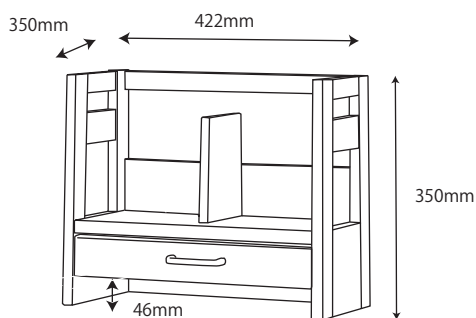

●SDD-720WWNO / 730BGDW 90デスク

梱包重量:21kg
製品重量:19kg

●SDD-721WWNO / 731BGDW 105デスク

梱包重量:24.5kg
製品重量:22kg

左右共通

●SDD-722WWNO / 732BGDW 120デスク

梱包重量:27kg
製品重量:24kg

●SDW-723WWNO / 733BGDW ワゴン

梱包重量:21.5kg
製品重量:19.5kg

●SDW-724WWNO / 734BGDW スリムワゴン

梱包重量:20kg
製品重量:19kg

●SDB-726WWNO / 736BGDW マルチラック

梱包重量:29kg
製品重量:27kg

棚板 10段階
75mm
105mm
135mm
165mm
195mm
225mm
255mm
285mm
315mm
345mm

●SDA-727WWNO / 737BGDW 本立て

梱包重量:6kg
製品重量:5kg

●SDB-725WWNO / 735BGDW シェルフ

梱包重量:24kg
製品重量:22kg

~~●SDB-762WWNO / 772BGDW チェストシェルフ~~ ~~梱包重量:29kg~~
~~製品重量:26kg~~

上段

中段(上・下)

下段