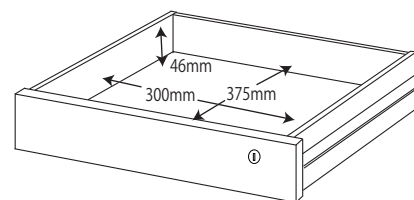

●SDD-720WWNO / 730BGDW 90デスク

梱包重量:21kg
製品重量:19kg

●SDD-721WWNO / 731BGDW 105デスク

梱包重量:24.5kg
製品重量:22kg

左右共通

●SDD-722WWNO / 732BGDW 120デスク

梱包重量:27kg
製品重量:24kg

●SDW-723WWNO / 733BGDW ワゴン

梱包重量:21.5kg
製品重量:19.5kg

●SDW-724WWNO / 734BGDW スリムワゴン

梱包重量:20kg
製品重量:19kg

●SDB-726WWNO / 736BGDW マルチラック

梱包重量:29kg
製品重量:27kg

棚板 10段階
75mm
105mm
135mm
165mm
195mm
225mm
255mm
285mm
315mm
345mm

●SDA-727WWNO / 737BGDW 本立て

梱包重量:6kg
製品重量:5kg

●SDB-725WWNO / 735BGDW シェルフ

梱包重量:24kg
製品重量:22kg

~~●SDB-762WWNO / 772BGDW チェストシェルフ~~ ~~梱包重量:29kg~~
~~製品重量:26kg~~

上段

中段(上・下)

下段