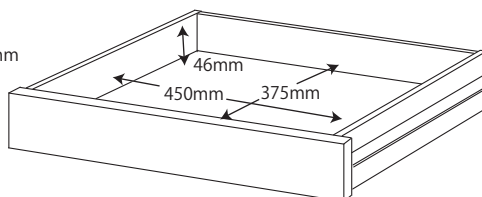

●SDD-720WWNO / 730BGDW 90デスク

梱包重量:21kg
製品重量:19kg

●SDD-721WWNO / 731BGDW 105デスク

梱包重量:24.5kg
製品重量:22kg

左右共通

●SDD-722WWNO / 732BGDW 120デスク

梱包重量:27kg
製品重量:24kg

●SDW-723WWNO / 733BGDW ワゴン

梱包重量:21.5kg
製品重量:19.5kg

●SDW-724WWNO / 734BGDW スリムワゴン

梱包重量:20kg
製品重量:19kg

●SDB-726WWNO / 736BGDW マルチラック

梱包重量:29kg
製品重量:27kg

棚板 10段階
75mm
105mm
135mm
165mm
195mm
225mm
255mm
285mm
315mm
345mm

●SDA-727WWNO / 737BGDW 本立て