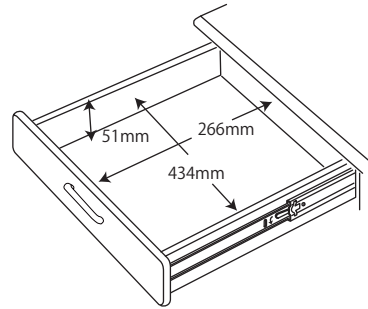

●SDD-720WWNO / 730BGDW 90デスク

梱包重量:21kg
製品重量:19kg

●SDD-721WWNO / 731BGDW 105デスク

梱包重量:24.5kg
製品重量:22kg

左右共通

●SDD-722WWNO / 732BGDW 120デスク

梱包重量:27kg
製品重量:24kg

●SDW-723WWNO / 733BGDW ワゴン

梱包重量:21.5kg
製品重量:19.5kg

●SDW-724WWNO / 734BGDW スリムワゴン

梱包重量:20kg
製品重量:19kg

●SDB-726WWNO / 736BGDW マルチラック

梱包重量:29kg
製品重量:27kg

棚板 10段階
75mm
105mm
135mm
165mm
195mm
225mm
255mm
285mm
315mm
345mm

●SDA-727WWNO / 737BGDW 本立て

梱包重量:6kg
製品重量:5kg

●SDB-725WWNO / 735BGDW シェルフ

梱包重量:24kg
製品重量:22kg

~~●SDB-762WWNO / 772BGDW チェストシェルフ~~ ~~梱包重量:29kg~~
~~製品重量:26kg~~

上段

中段(上・下)

下段