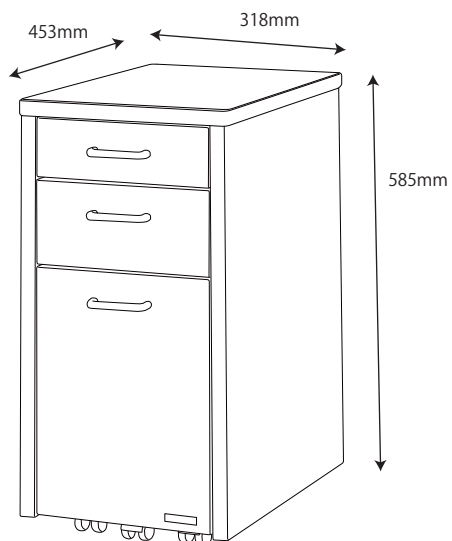

●SDD-720WWNO / 730BGDW 90デスク

梱包重量:21kg
製品重量:19kg

●SDD-721WWNO / 731BGDW 105デスク

梱包重量:24.5kg
製品重量:22kg

左右共通

●SDD-722WWNO / 732BGDW 120デスク

梱包重量:27kg
製品重量:24kg

●SDW-723WWNO / 733BGDW ワゴン

梱包重量:21.5kg
製品重量:19.5kg

●SDW-724WWNO / 734BGDW スリムワゴン

梱包重量:20kg
製品重量:19kg

●SDB-726WWNO / 736BGDW マルチラック

梱包重量:29kg
製品重量:27kg

棚板 10段階
75mm
105mm
135mm
165mm
195mm
225mm
255mm
285mm
315mm
345mm

●SDA-727WWNO / 737BGDW 本立て

梱包重量:6kg
製品重量:5kg

●SDB-725WWNO / 735BGDW シェルフ

梱包重量:24kg
製品重量:22kg

~~●SDB-762WWNO / 772BGDW チェストシェルフ~~ ~~梱包重量:29kg~~
~~製品重量:26kg~~

上段

中段(上・下)

下段