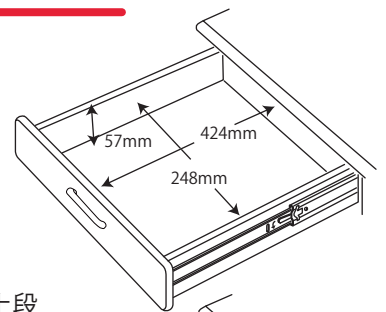

●SDD-720WWNO / 730BGDW 90デスク

梱包重量:21kg
製品重量:19kg

●SDD-721WWNO / 731BGDW 105デスク

梱包重量:24.5kg
製品重量:22kg

左右共通

●SDD-722WWNO / 732BGDW 120デスク

梱包重量:27kg
製品重量:24kg

●SDW-723WWNO / 733BGDW ワゴン

梱包重量:21.5kg
製品重量:19.5kg

●SDW-724WWNO / 734BGDW スリムワゴン

梱包重量:20kg
製品重量:19kg

●SDB-726WWNO / 736BGDW マルチラック

梱包重量:29kg
製品重量:27kg

棚板 10段階
75mm
105mm
135mm
165mm
195mm
225mm
255mm
285mm
315mm
345mm

●SDA-727WWNO / 737BGDW 本立て

梱包重量:6kg
製品重量:5kg

●SDB-725WWNO / 735BGDW シェルフ

梱包重量:24kg
製品重量:22kg

~~●SDB-762WWNO / 772BGDW チェストシェルフ~~ ~~梱包重量:29kg~~
~~製品重量:26kg~~

上段

中段(上・下)

下段