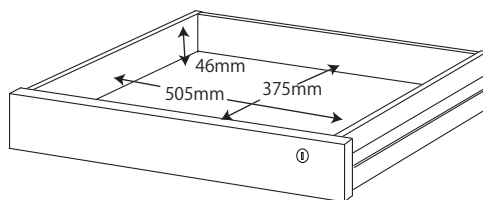

●SDD-720WWNO / 730BGDW 90デスク

梱包重量:21kg
製品重量:19kg

●SDD-721WWNO / 731BGDW 105デスク

梱包重量:24.5kg
製品重量:22kg

左右共通

●SDD-722WWNO / 732BGDW 120デスク

梱包重量:27kg
製品重量:24kg

●SDW-723WWNO / 733BGDW ワゴン

梱包重量:21.5kg
製品重量:19.5kg

●SDW-724WWNO / 734BGDW スリムワゴン

梱包重量:20kg
製品重量:19kg

●SDB-726WWNO / 736BGDW マルチラック

梱包重量:29kg
製品重量:27kg

棚板 10段階
75mm
105mm
135mm
165mm
195mm
225mm
255mm
285mm
315mm
345mm

●SDA-727WWNO / 737BGDW 本立て

梱包重量:6kg
製品重量:5kg

●SDB-725WWNO / 735BGDW シェルフ

梱包重量:24kg
製品重量:22kg

~~●SDB-762WWNO / 772BGDW チェストシェルフ~~ ~~梱包重量:29kg~~
~~製品重量:26kg~~

上段

中段(上・下)

下段