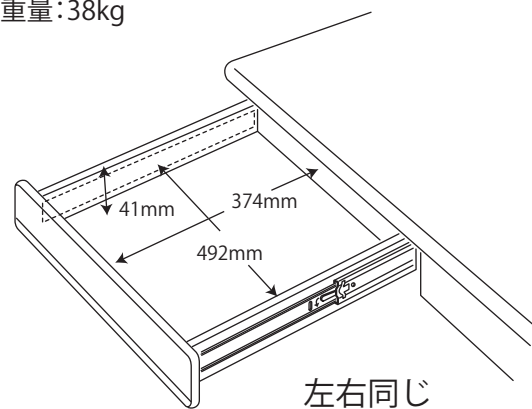

● KWD-231MW / 631BW 90デスク

梱包重量:35.5kg
製品重量:32kg

● KWD-232MW / 632BW 105デスク

梱包重量:40kg
製品重量:35kg

● KWD-233MW / 633BW 120デスク

梱包重量:45kg
製品重量:38kg

● KWD-234MW / 634BW サイドデスク

梱包重量:27kg
製品重量:23.5kg

● KWA-254MW / 654BW 90ブリッジ

梱包重量:11.5kg
製品重量:9.5kg

※イラストは共通になります

● KWA-255MW / 655BW 40ブリッジ

梱包重量:6kg
製品重量:4.5kg

● KWW-236MW / 636BW ワゴン

梱包重量:27.5kg
製品重量:25.5kg

● KWB237MW / 637BW サイドチェスト

梱包重量:35.5kg
製品重量:34kg

● KWB-251MW / 651BW 55 ローシェルフ

梱包重量: 33kg
製品重量: 27kg

● KWB-252MW / 652BW 70 ミドルシェルフ

梱包重量: 46g
製品重量: 37kg

左右同じ

● KWB-253MW / 653BW 8 5 シェルフ

梱包重量:58kg
製品重量:49kg