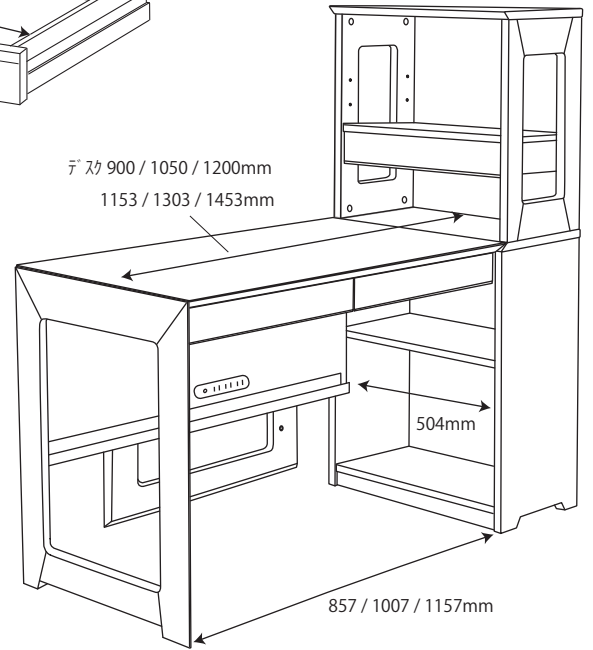

● KWB-251MW / 651BW 55 ローシェルフ

梱包重量: 33kg
製品重量: 27kg