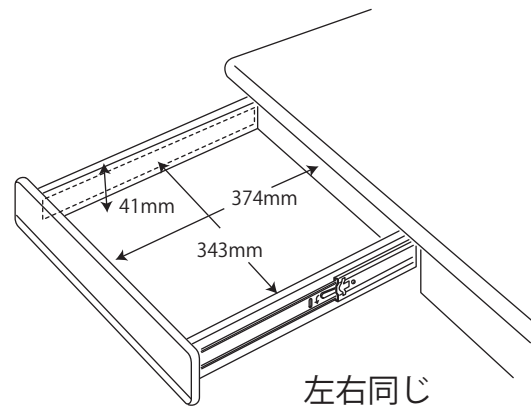

● KWD-231MW / 631BW 90デスク

梱包重量:35.5kg
製品重量:32kg

● KWD-232MW / 632BW 105デスク

梱包重量:40kg
製品重量:35kg

● KWD-233MW / 633BW 120デスク

梱包重量:45kg
製品重量:38kg

● KWD-234MW / 634BW サイドデスク

梱包重量:27kg
製品重量:23.5kg

● KWA-254MW / 654BW 90ブリッジ

梱包重量:11.5kg
製品重量:9.5kg

※イラストは共通になります

● KWA-255MW / 655BW 40ブリッジ

梱包重量:6kg
製品重量:4.5kg

● KWW-236MW / 636BW ワゴン

梱包重量:27.5kg
製品重量:25.5kg

● KWB237MW / 637BW サイドチェスト

梱包重量:35.5kg
製品重量:34kg

● KWB-251MW / 651BW 55 ローシェルフ

梱包重量: 33kg
製品重量: 27kg

● KWB-252MW / 652BW 70 ミドルシェルフ

梱包重量: 46g
製品重量: 37kg

左右同じ

● KWB-253MW / 653BW 8 5 シェルフ

梱包重量:58kg
製品重量:49kg