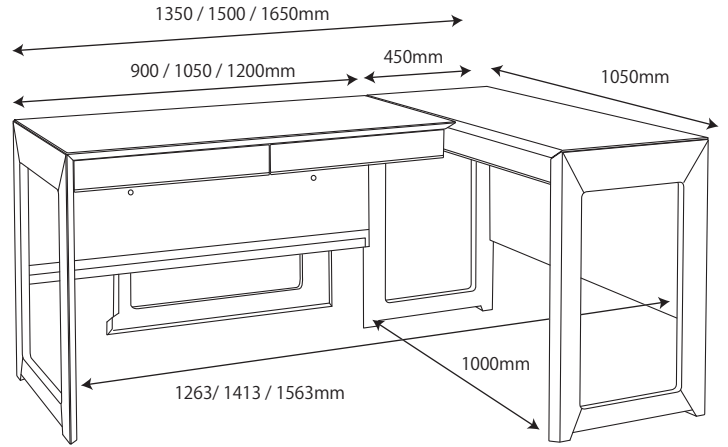

● KWD-231MW / 631BW 90デスク

梱包重量:35.5kg
製品重量:32kg

● KWD-232MW / 632BW 105デスク

梱包重量:40kg
製品重量:35kg

● KWD-233MW / 633BW 120デスク

梱包重量:45kg
製品重量:38kg

● KWD-234MW / 634BW サイドデスク

梱包重量:27kg
製品重量:23.5kg

● KWA-254MW / 654BW 90ブリッジ

梱包重量:11.5kg
製品重量:9.5kg

※イラストは共通になります

● KWA-255MW / 655BW 40ブリッジ

梱包重量:6kg
製品重量:4.5kg

● KWW-236MW / 636BW ワゴン

梱包重量:27.5kg
製品重量:25.5kg

● KWB237MW / 637BW サイドチェスト