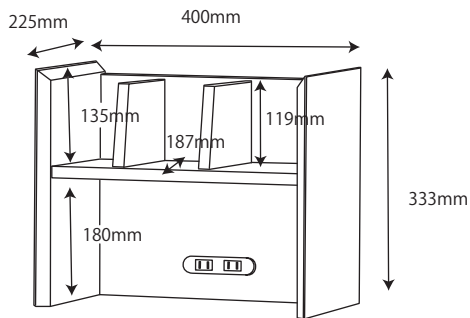

● KWD-231MW / 631BW 90デスク

梱包重量:35.5kg
製品重量:32kg

● KWD-232MW / 632BW 105デスク

梱包重量:40kg
製品重量:35kg

● KWD-233MW / 633BW 120デスク

梱包重量:45kg
製品重量:38kg

● KWD-234MW / 634BW サイドデスク

梱包重量:27kg
製品重量:23.5kg

● KWA-254MW / 654BW 90ブリッジ

梱包重量:11.5kg
製品重量:9.5kg

※イラストは共通になります

● KWA-255MW / 655BW 40ブリッジ

梱包重量:6kg
製品重量:4.5kg

● KWW-236MW / 636BW ワゴン

梱包重量:27.5kg
製品重量:25.5kg

● KWB237MW / 637BW サイドチェスト

梱包重量:35.5kg
製品重量:34kg

● KWB-251MW / 651BW 55 ローシェルフ

梱包重量: 33kg
製品重量: 27kg

● KWB-252MW / 652BW 70 ミドルシェルフ

梱包重量: 46g
製品重量: 37kg

左右同じ

● KWB-253MW / 653BW 8 5 シェルフ

梱包重量:58kg
製品重量:49kg