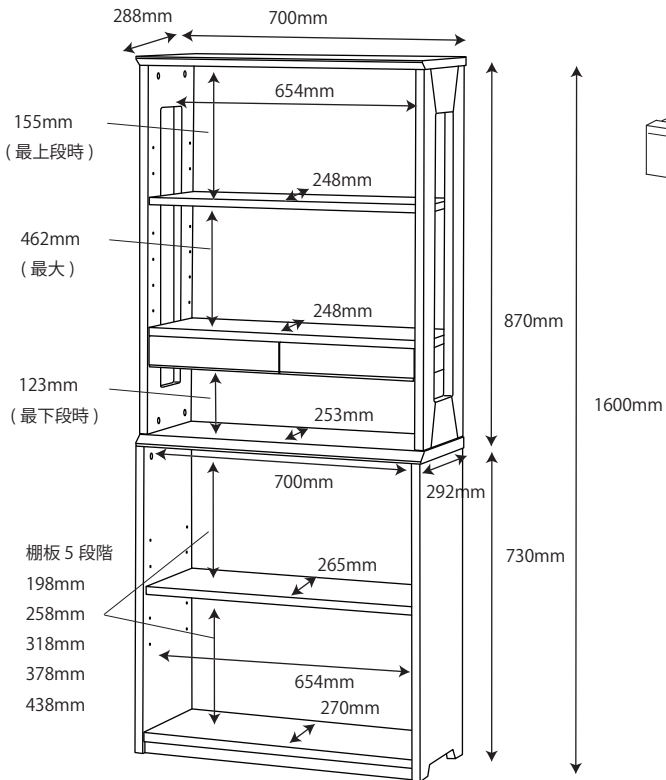

● KWD-231MW / 631BW 90デスク

梱包重量:35.5kg
製品重量:32kg

● KWD-232MW / 632BW 105デスク

梱包重量:40kg
製品重量:35kg

● KWD-233MW / 633BW 120デスク

梱包重量:45kg
製品重量:38kg

● KWD-234MW / 634BW サイドデスク

梱包重量:27kg
製品重量:23.5kg

梱包重量:35.5kg
製品重量:34kg

● KWB-251MW / 651BW 55 ローシェルフ

梱包重量: 33kg
製品重量: 27kg

● KWB-252MW / 652BW 70 ミドルシェルフ

梱包重量: 46g
製品重量: 37kg

左右同じ

● KWB-253MW / 653BW 8 5 シェルフ

梱包重量:58kg
製品重量:49kg