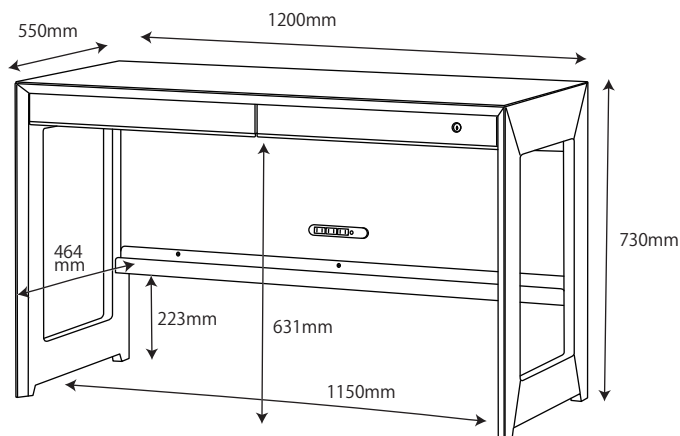

● KWD-231MW / 631BW 90デスク

梱包重量:35.5kg
製品重量:32kg

● KWD-232MW / 632BW 105デスク

梱包重量:40kg
製品重量:35kg

● KWD-233MW / 633BW 120デスク

梱包重量:45kg
製品重量:38kg

● KWD-234MW / 634BW サイドデスク

梱包重量:27kg
製品重量:23.5kg

● KWA-254MW / 654BW 90ブリッジ

梱包重量:11.5kg
製品重量:9.5kg

※イラストは共通になります

● KWA-255MW / 655BW 40ブリッジ

梱包重量:6kg
製品重量:4.5kg

● KWW-236MW / 636BW ワゴン

梱包重量:27.5kg
製品重量:25.5kg

● KWB237MW / 637BW サイドチェスト

梱包重量:35.5kg
製品重量:34kg

● KWB-251MW / 651BW 55 ローシェルフ

梱包重量: 33kg
製品重量: 27kg

● KWB-252MW / 652BW 70 ミドルシェルフ

梱包重量: 46g
製品重量: 37kg

左右同じ

● KWB-253MW / 653BW 8 5 シェルフ

梱包重量:58kg
製品重量:49kg