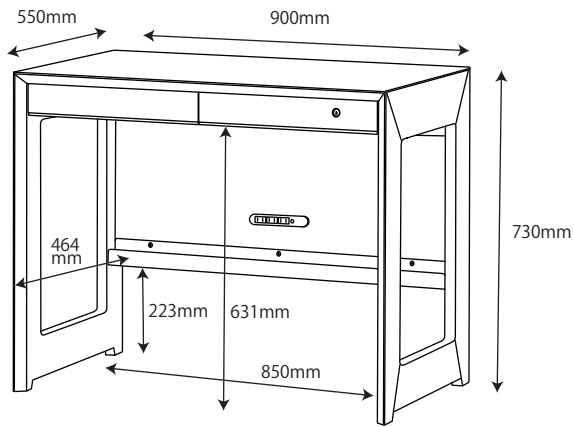

● KWD-231MW / 631BW 90デスク

梱包重量:35.5kg
製品重量:32kg

● KWD-232MW / 632BW 105デスク

梱包重量:40kg
製品重量:35kg

● KWD-233MW / 633BW 120デスク

梱包重量:45kg
製品重量:38kg

● KWD-234MW / 634BW サイドデスク

梱包重量:27kg
製品重量:23.5kg

● KWA-254MW / 654BW 90ブリッジ

梱包重量:11.5kg
製品重量:9.5kg

※イラストは共通になります

● KWA-255MW / 655BW 40ブリッジ

梱包重量:6kg
製品重量:4.5kg

● KWW-236MW / 636BW ワゴン

梱包重量:27.5kg
製品重量:25.5kg

● KWB237MW / 637BW サイドチェスト

梱包重量:35.5kg
製品重量:34kg

● KWB-251MW / 651BW 55 ローシェルフ

梱包重量: 33kg
製品重量: 27kg

● KWB-252MW / 652BW 70 ミドルシェルフ

梱包重量: 46g
製品重量: 37kg

左右同じ

● KWB-253MW / 653BW 8 5 シェルフ

梱包重量:58kg
製品重量:49kg