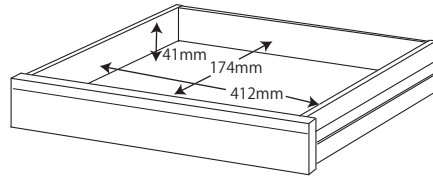

● KWB-251MW / 651BW 55 ローシェルフ

梱包重量: 33kg
製品重量: 27kg