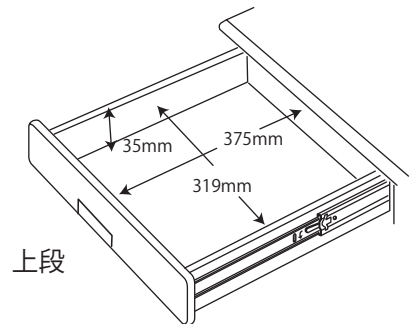

● KWB237MW / 637BW サイドチェスト

梱包重量:35.5kg
製品重量:34kg