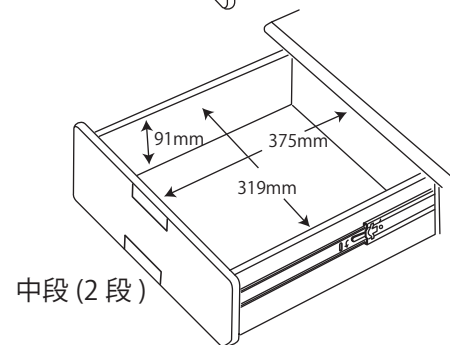

● KWD-231MW / 631BW 90デスク

梱包重量:35.5kg
製品重量:32kg

● KWD-232MW / 632BW 105デスク

梱包重量:40kg
製品重量:35kg

● KWD-233MW / 633BW 120デスク

梱包重量:45kg
製品重量:38kg

● KWD-234MW / 634BW サイドデスク

梱包重量:27kg
製品重量:23.5kg

● KWA-254MW / 654BW 90ブリッジ

梱包重量:11.5kg
製品重量:9.5kg

※イラストは共通になります

● KWA-255MW / 655BW 40ブリッジ

梱包重量:6kg
製品重量:4.5kg

● KWW-236MW / 636BW ワゴン

梱包重量:27.5kg
製品重量:25.5kg

● KWB237MW / 637BW サイドチェスト

梱包重量:35.5kg
製品重量:34kg

● KWB-251MW / 651BW 55 ローシェルフ

梱包重量: 33kg
製品重量: 27kg

● KWB-252MW / 652BW 70 ミドルシェルフ

梱包重量: 46g
製品重量: 37kg

左右同じ

● KWB-253MW / 653BW 8 5 シェルフ

梱包重量:58kg
製品重量:49kg