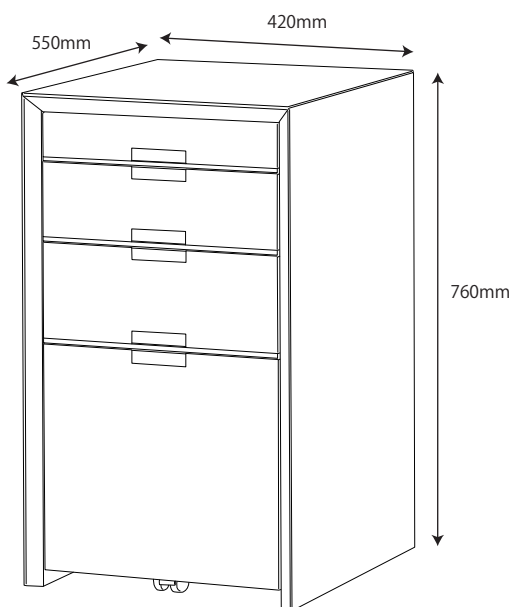

● KWD-231MW / 631BW 90デスク

梱包重量:35.5kg
製品重量:32kg

● KWD-232MW / 632BW 105デスク

梱包重量:40kg
製品重量:35kg

● KWD-233MW / 633BW 120デスク

梱包重量:45kg
製品重量:38kg

● KWD-234MW / 634BW サイドデスク

梱包重量:27kg
製品重量:23.5kg

● KWA-254MW / 654BW 90ブリッジ

梱包重量:11.5kg
製品重量:9.5kg

※イラストは共通になります

● KWA-255MW / 655BW 40ブリッジ

梱包重量:6kg
製品重量:4.5kg

● KWW-236MW / 636BW ワゴン

梱包重量:27.5kg
製品重量:25.5kg

● KWB237MW / 637BW サイドチェスト

梱包重量:35.5kg
製品重量:34kg

● KWB-251MW / 651BW 55 ローシェルフ

梱包重量: 33kg
製品重量: 27kg

● KWB-252MW / 652BW 70 ミドルシェルフ

梱包重量: 46g
製品重量: 37kg

左右同じ

● KWB-253MW / 653BW 8 5 シェルフ

梱包重量:58kg
製品重量:49kg