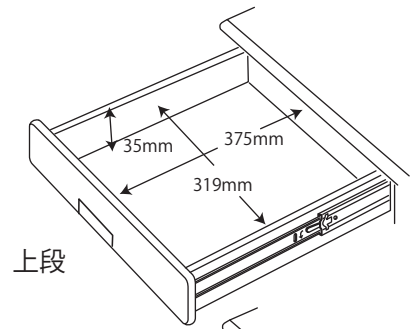

● KWD-231MW / 631BW 90デスク

梱包重量:35.5kg
製品重量:32kg

● KWD-232MW / 632BW 105デスク

梱包重量:40kg
製品重量:35kg

● KWD-233MW / 633BW 120デスク

梱包重量:45kg
製品重量:38kg

● KWD-234MW / 634BW サイドデスク

梱包重量:27kg
製品重量:23.5kg

● KWA-254MW / 654BW 90ブリッジ

梱包重量:11.5kg
製品重量:9.5kg

※イラストは共通になります

● KWA-255MW / 655BW 40ブリッジ

梱包重量:6kg
製品重量:4.5kg

● KWW-236MW / 636BW ワゴン

梱包重量:27.5kg
製品重量:25.5kg

● KWB237MW / 637BW サイドチェスト

梱包重量:35.5kg
製品重量:34kg

● KWB-251MW / 651BW 55 ローシェルフ

梱包重量: 33kg
製品重量: 27kg

● KWB-252MW / 652BW 70 ミドルシェルフ

梱包重量: 46g
製品重量: 37kg

左右同じ

● KWB-253MW / 653BW 8 5 シェルフ

梱包重量:58kg
製品重量:49kg