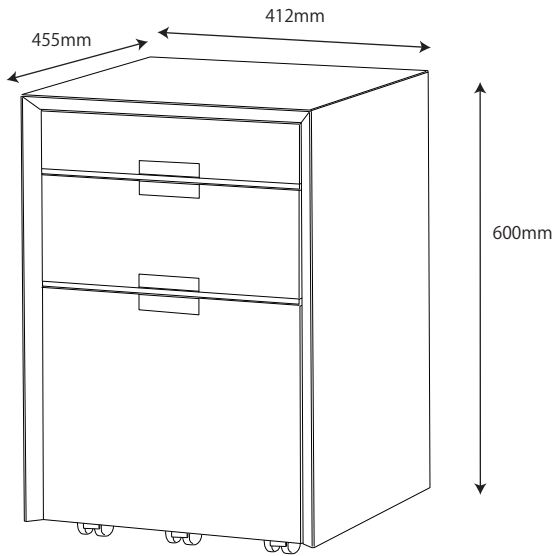

● KWD-231MW / 631BW 90デスク

梱包重量:35.5kg
製品重量:32kg

● KWD-232MW / 632BW 105デスク

梱包重量:40kg
製品重量:35kg

● KWD-233MW / 633BW 120デスク

梱包重量:45kg
製品重量:38kg

● KWD-234MW / 634BW サイドデスク

梱包重量:27kg
製品重量:23.5kg

● KWA-254MW / 654BW 90ブリッジ

梱包重量:11.5kg
製品重量:9.5kg

※イラストは共通になります

● KWA-255MW / 655BW 40ブリッジ

梱包重量:6kg
製品重量:4.5kg

● KWW-236MW / 636BW ワゴン

梱包重量:27.5kg
製品重量:25.5kg

● KWB237MW / 637BW サイドチェスト

梱包重量:35.5kg
製品重量:34kg

● KWB-251MW / 651BW 55 ローシェルフ

梱包重量: 33kg
製品重量: 27kg

● KWB-252MW / 652BW 70 ミドルシェルフ

梱包重量: 46g
製品重量: 37kg

左右同じ

● KWB-253MW / 653BW 8 5 シェルフ

梱包重量:58kg
製品重量:49kg