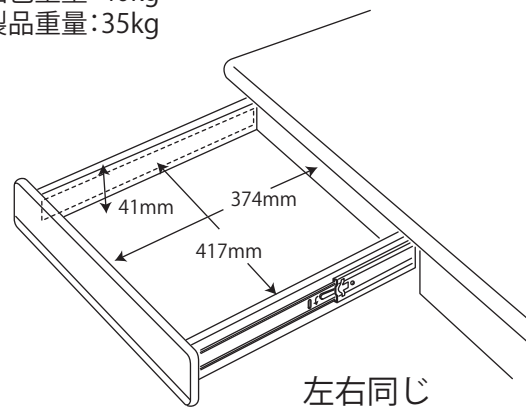

● KWD-231MW / 631BW 90デスク

梱包重量:35.5kg
製品重量:32kg

● KWD-232MW / 632BW 105デスク

梱包重量:40kg
製品重量:35kg

● KWD-233MW / 633BW 120デスク

梱包重量:45kg
製品重量:38kg

● KWD-234MW / 634BW サイドデスク

梱包重量:27kg
製品重量:23.5kg

● KWA-254MW / 654BW 90ブリッジ

梱包重量:11.5kg
製品重量:9.5kg

※イラストは共通になります

● KWA-255MW / 655BW 40ブリッジ

梱包重量:6kg
製品重量:4.5kg

● KWW-236MW / 636BW ワゴン

梱包重量:27.5kg
製品重量:25.5kg

● KWB237MW / 637BW サイドチェスト

梱包重量:35.5kg
製品重量:34kg

● KWB-251MW / 651BW 55 ローシェルフ

梱包重量: 33kg
製品重量: 27kg

● KWB-252MW / 652BW 70 ミドルシェルフ

梱包重量: 46g
製品重量: 37kg

左右同じ

● KWB-253MW / 653BW 8 5 シェルフ

梱包重量:58kg
製品重量:49kg