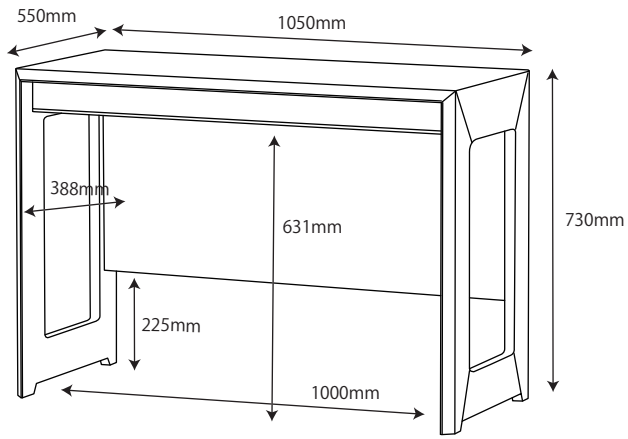

● KWD-231MW / 631BW 90デスク

梱包重量:35.5kg
製品重量:32kg

● KWD-232MW / 632BW 105デスク

梱包重量:40kg
製品重量:35kg

● KWD-233MW / 633BW 120デスク

梱包重量:45kg
製品重量:38kg

● KWD-234MW / 634BW サイドデスク

梱包重量:27kg
製品重量:23.5kg

● KWA-254MW / 654BW 90ブリッジ

梱包重量:11.5kg
製品重量:9.5kg

※イラストは共通になります

● KWA-255MW / 655BW 40ブリッジ

梱包重量:6kg
製品重量:4.5kg

● KWW-236MW / 636BW ワゴン

梱包重量:27.5kg
製品重量:25.5kg

● KWB237MW / 637BW サイドチェスト