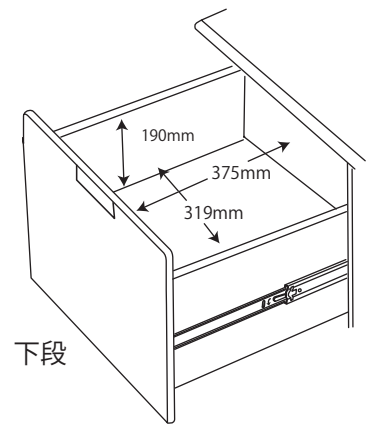

● KWD-231MW / 631BW 90デスク

梱包重量:35.5kg
製品重量:32kg

● KWD-232MW / 632BW 105デスク

梱包重量:40kg
製品重量:35kg

● KWD-233MW / 633BW 120デスク

梱包重量:45kg
製品重量:38kg

● KWD-234MW / 634BW サイドデスク

梱包重量:27kg
製品重量:23.5kg

● KWA-254MW / 654BW 90ブリッジ

梱包重量:11.5kg
製品重量:9.5kg

※イラストは共通になります

● KWA-255MW / 655BW 40ブリッジ

梱包重量:6kg
製品重量:4.5kg

● KWW-236MW / 636BW ワゴン

梱包重量:27.5kg
製品重量:25.5kg

● KWB237MW / 637BW サイドチェスト

梱包重量:35.5kg
製品重量:34kg

● KWB-251MW / 651BW 55 ローシェルフ

梱包重量: 33kg
製品重量: 27kg

● KWB-252MW / 652BW 70 ミドルシェルフ

梱包重量: 46g
製品重量: 37kg

左右同じ

● KWB-253MW / 653BW 8 5 シェルフ

梱包重量:58kg
製品重量:49kg