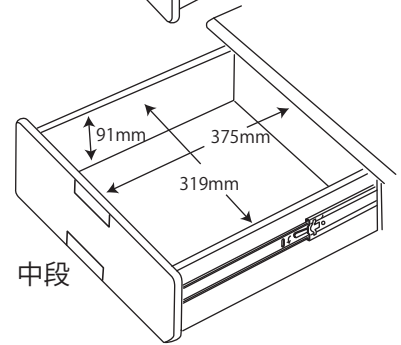

● KWD-231MW / 631BW 90デスク

梱包重量:35.5kg
製品重量:32kg

● KWD-232MW / 632BW 105デスク

梱包重量:40kg
製品重量:35kg

● KWD-233MW / 633BW 120デスク

梱包重量:45kg
製品重量:38kg

● KWD-234MW / 634BW サイドデスク

梱包重量:27kg
製品重量:23.5kg

● KWA-254MW / 654BW 90ブリッジ

梱包重量:11.5kg
製品重量:9.5kg

※イラストは共通になります

● KWA-255MW / 655BW 40ブリッジ

梱包重量:6kg
製品重量:4.5kg

● KWW-236MW / 636BW ワゴン

梱包重量:27.5kg
製品重量:25.5kg

● KWB237MW / 637BW サイドチェスト

梱包重量:35.5kg
製品重量:34kg

● KWB-251MW / 651BW 55 ローシェルフ

梱包重量: 33kg
製品重量: 27kg

● KWB-252MW / 652BW 70 ミドルシェルフ

梱包重量: 46g
製品重量: 37kg

左右同じ

● KWB-253MW / 653BW 8 5 シェルフ

梱包重量:58kg
製品重量:49kg