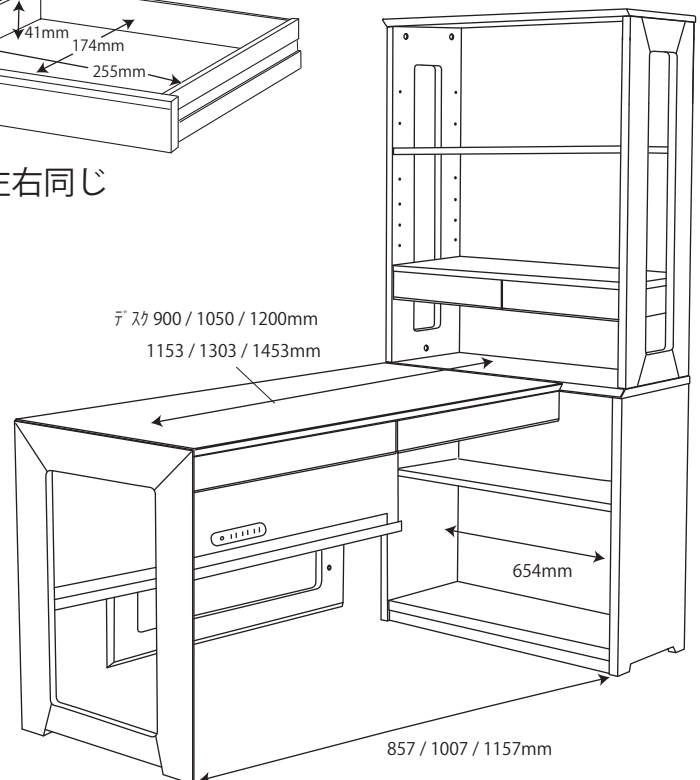

● KWD-231MW / 631BW 90デスク

梱包重量:35.5kg
製品重量:32kg

● KWD-232MW / 632BW 105デスク

梱包重量:40kg
製品重量:35kg

● KWD-233MW / 633BW 120デスク

梱包重量:45kg
製品重量:38kg

● KWD-234MW / 634BW サイドデスク

梱包重量:27kg
製品重量:23.5kg

梱包重量:35.5kg
製品重量:34kg

● KWB-251MW / 651BW 55 ローシェルフ

梱包重量: 33kg
製品重量: 27kg

● KWB-252MW / 652BW 70 ミドルシェルフ

梱包重量: 46g
製品重量: 37kg

左右同じ

● KWB-253MW / 653BW 8 5 シェルフ

梱包重量:58kg
製品重量:49kg