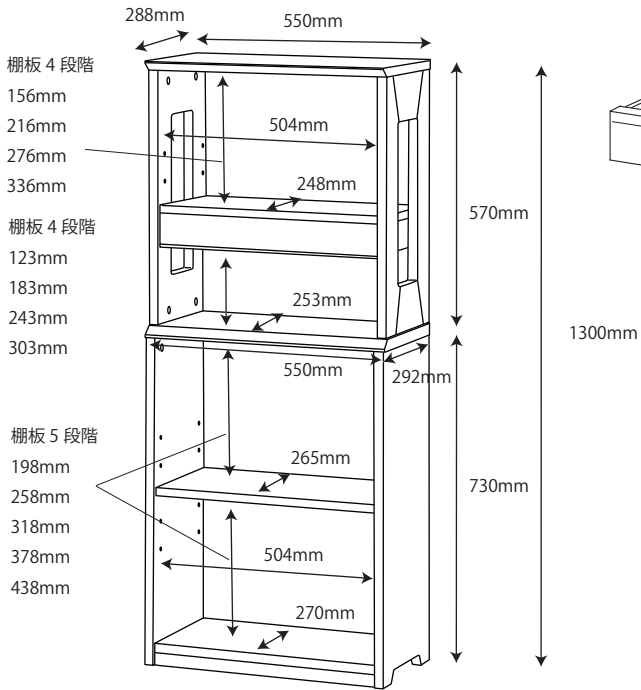

● KWD-231MW / 631BW 90デスク

梱包重量:35.5kg
製品重量:32kg

● KWD-232MW / 632BW 105デスク

梱包重量:40kg
製品重量:35kg

● KWD-233MW / 633BW 120デスク

梱包重量:45kg
製品重量:38kg

● KWD-234MW / 634BW サイドデスク

梱包重量:27kg
製品重量:23.5kg

● KWA-254MW / 654BW 90ブリッジ

梱包重量:11.5kg
製品重量:9.5kg

※イラストは共通になります

● KWA-255MW / 655BW 40ブリッジ

梱包重量:6kg
製品重量:4.5kg

● KWW-236MW / 636BW ワゴン

梱包重量:27.5kg
製品重量:25.5kg

● KWB237MW / 637BW サイドチェスト

梱包重量:35.5kg
製品重量:34kg

● KWB-251MW / 651BW 55 ローシェルフ

梱包重量: 33kg
製品重量: 27kg

● KWB-252MW / 652BW 70 ミドルシェルフ

梱包重量: 46g
製品重量: 37kg

左右同じ

● KWB-253MW / 653BW 8 5 シェルフ

梱包重量:58kg
製品重量:49kg