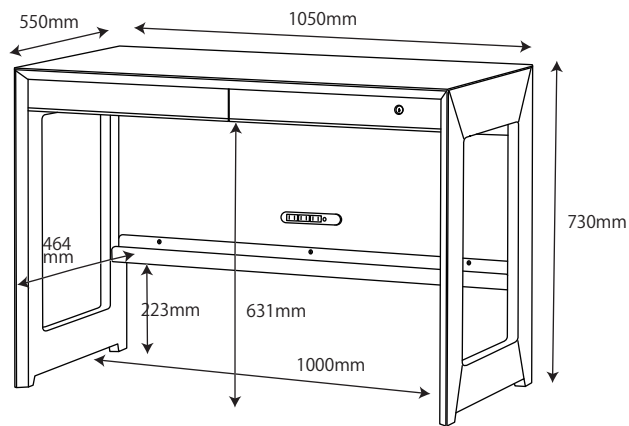

● KWD-231MW / 631BW 90デスク

梱包重量:35.5kg
製品重量:32kg

● KWD-232MW / 632BW 105デスク

梱包重量:40kg
製品重量:35kg

● KWD-233MW / 633BW 120デスク

梱包重量:45kg
製品重量:38kg

● KWD-234MW / 634BW サイドデスク

梱包重量:27kg
製品重量:23.5kg

● KWA-254MW / 654BW 90ブリッジ

梱包重量:11.5kg
製品重量:9.5kg

※イラストは共通になります

● KWA-255MW / 655BW 40ブリッジ

梱包重量:6kg
製品重量:4.5kg

● KWW-236MW / 636BW ワゴン

梱包重量:27.5kg
製品重量:25.5kg

● KWB237MW / 637BW サイドチェスト

梱包重量:35.5kg
製品重量:34kg

● KWB-251MW / 651BW 55 ローシェルフ

梱包重量: 33kg
製品重量: 27kg

● KWB-252MW / 652BW 70 ミドルシェルフ

梱包重量: 46g
製品重量: 37kg

左右同じ

● KWB-253MW / 653BW 8 5 シェルフ

梱包重量:58kg
製品重量:49kg