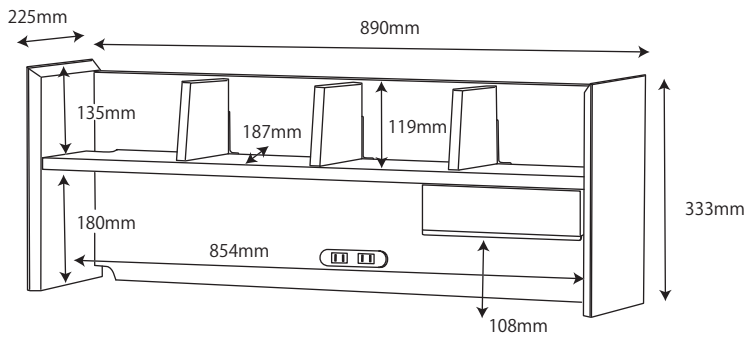

● KWD-231MW / 631BW 90デスク

梱包重量:35.5kg
製品重量:32kg

● KWD-232MW / 632BW 105デスク

梱包重量:40kg
製品重量:35kg

● KWD-233MW / 633BW 120デスク

梱包重量:45kg
製品重量:38kg

● KWD-234MW / 634BW サイドデスク

梱包重量:27kg
製品重量:23.5kg

● KWA-254MW / 654BW 90ブリッジ

梱包重量:11.5kg
製品重量:9.5kg

※イラストは共通になります

● KWA-255MW / 655BW 40ブリッジ

梱包重量:6kg
製品重量:4.5kg

● KWW-236MW / 636BW ワゴン

梱包重量:27.5kg
製品重量:25.5kg

● KWB237MW / 637BW サイドチェスト

梱包重量:35.5kg
製品重量:34kg

● KWB-251MW / 651BW 55 ローシェルフ

梱包重量: 33kg
製品重量: 27kg

● KWB-252MW / 652BW 70 ミドルシェルフ

梱包重量: 46g
製品重量: 37kg

左右同じ

● KWB-253MW / 653BW 8 5 シェルフ

梱包重量:58kg
製品重量:49kg