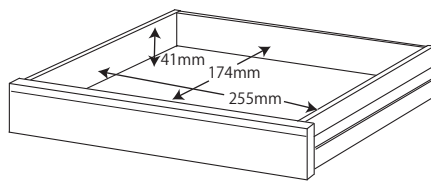

梱包重量:35.5kg
製品重量:34kg

● KWB-251MW / 651BW 55 ローシェルフ

梱包重量: 33kg
製品重量: 27kg

● KWB-252MW / 652BW 70 ミドルシェルフ

梱包重量: 46g
製品重量: 37kg

左右同じ

● KWB-253MW / 653BW 8 5 シェルフ

梱包重量:58kg
製品重量:49kg