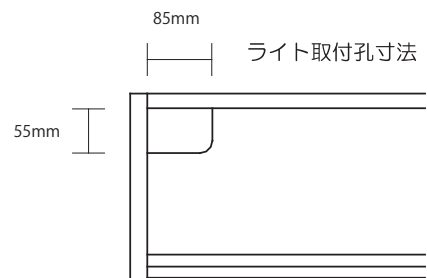

● KWD-231MW / 631BW 90デスク

梱包重量:35.5kg
製品重量:32kg

● KWD-232MW / 632BW 105デスク

梱包重量:40kg
製品重量:35kg

● KWD-233MW / 633BW 120デスク

梱包重量:45kg
製品重量:38kg

● KWD-234MW / 634BW サイドデスク

梱包重量:27kg
製品重量:23.5kg

● KWA-254MW / 654BW 90ブリッジ

梱包重量:11.5kg
製品重量:9.5kg

※イラストは共通になります

● KWA-255MW / 655BW 40ブリッジ

梱包重量:6kg
製品重量:4.5kg

● KWW-236MW / 636BW ワゴン

梱包重量:27.5kg
製品重量:25.5kg

● KWB237MW / 637BW サイドチェスト

梱包重量:35.5kg
製品重量:34kg

● KWB-251MW / 651BW 55 ローシェルフ

梱包重量: 33kg
製品重量: 27kg

● KWB-252MW / 652BW 70 ミドルシェルフ

梱包重量: 46g
製品重量: 37kg

左右同じ

● KWB-253MW / 653BW 8 5 シェルフ

梱包重量:58kg
製品重量:49kg