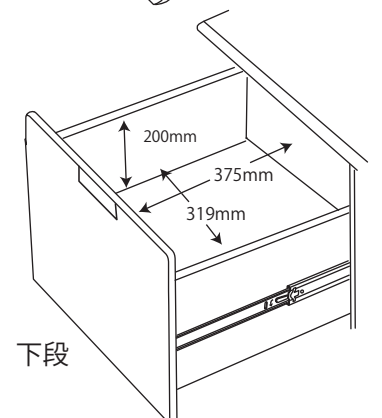

● KWB237MW / 637BW サイドチェスト

梱包重量:35.5kg
製品重量:34kg