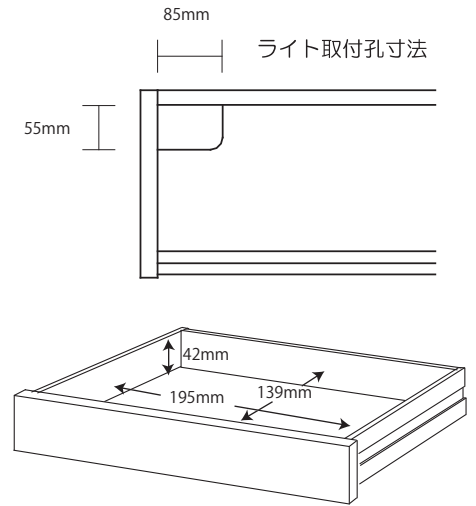

● KWD-231MW / 631BW 90デスク

梱包重量:35.5kg
製品重量:32kg

● KWD-232MW / 632BW 105デスク

梱包重量:40kg
製品重量:35kg

● KWD-233MW / 633BW 120デスク

梱包重量:45kg
製品重量:38kg

● KWD-234MW / 634BW サイドデスク

梱包重量:27kg
製品重量:23.5kg

● KWA-254MW / 654BW 90ブリッジ

梱包重量:11.5kg
製品重量:9.5kg

※イラストは共通になります

● KWA-255MW / 655BW 40ブリッジ

梱包重量:6kg
製品重量:4.5kg

● KWW-236MW / 636BW ワゴン

梱包重量:27.5kg
製品重量:25.5kg

● KWB237MW / 637BW サイドチェスト