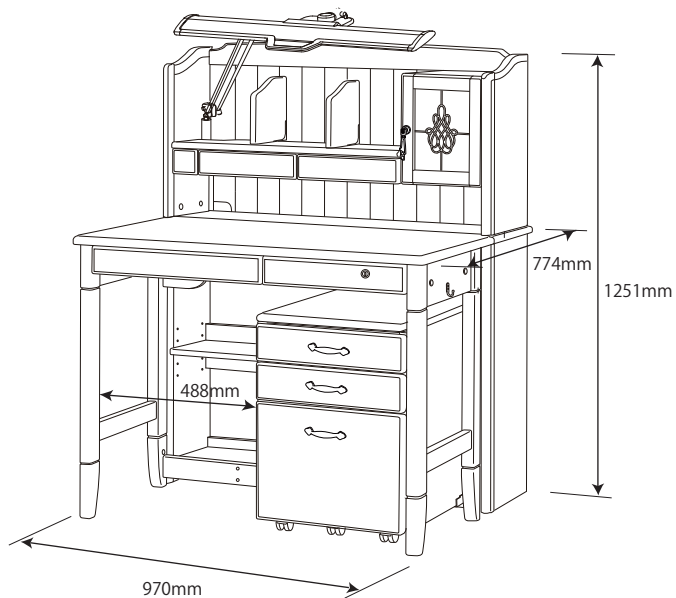

● SDF-439 WWNK デスクセット

ミドルシェルフの付属部品は
ミドルシェルフ (4-2) の梱包ケースに在中

● SDF-416 WWNK