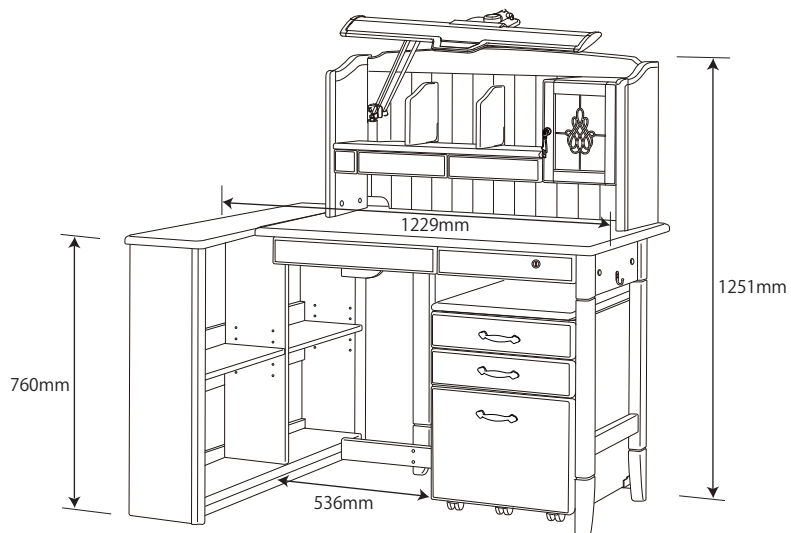

● SDF-439 WWNK デスクセット

ミドルシェルフの付属部品は
ミドルシェルフ (4-2) の梱包ケースに在中

● SDF-416 WWNK