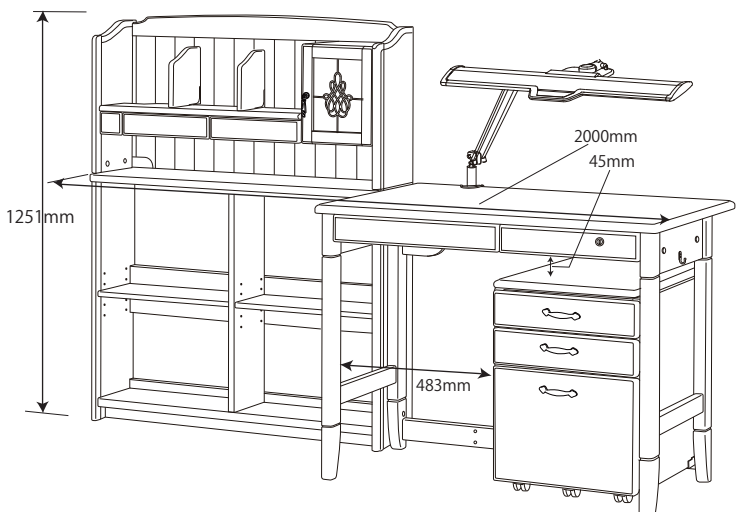

● SDF-439 WWNK デスクセット

ミドルシェルフの付属部品は
ミドルシェルフ (4-2) の梱包ケースに在中

● SDF-416 WWNK