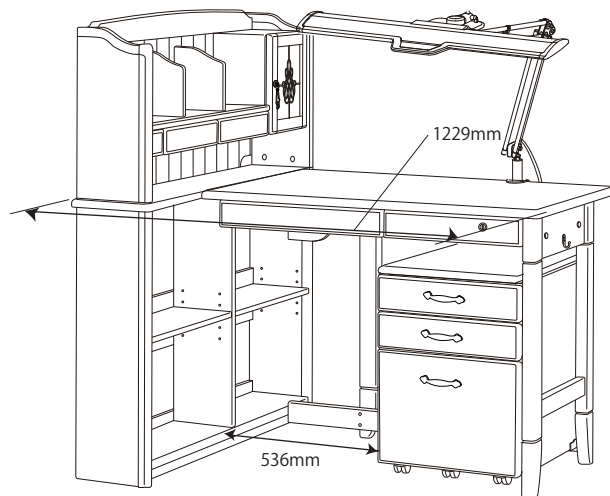

● SDF-439 WWNK デスクセット

ミドルシェルフの付属部品は
ミドルシェルフ (4-2) の梱包ケースに在中

● SDF-416 WWNK