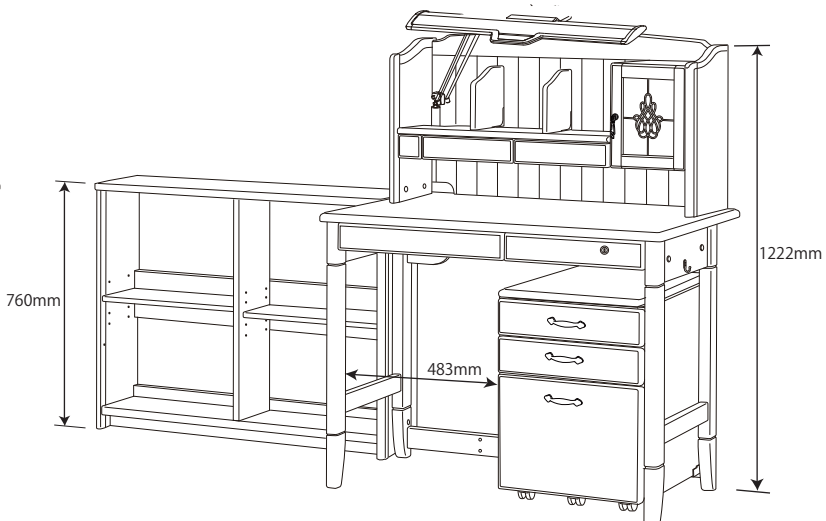

● SDF-439 WWNK デスクセット

ミドルシェルフの付属部品は
ミドルシェルフ (4-2) の梱包ケースに在中

● SDF-416 WWNK