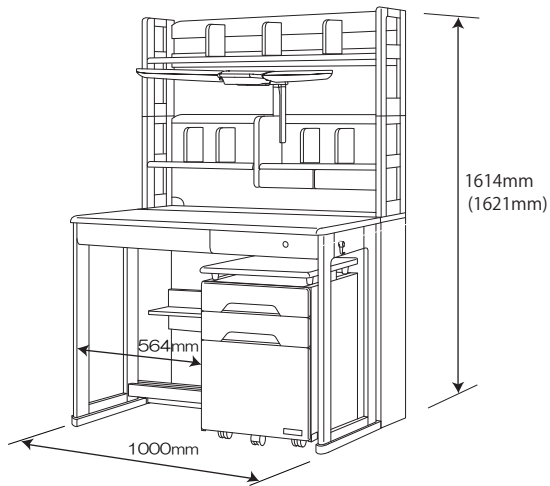

● WDS-839NS / 840WT デスクセット

梱包重量:98kg
製品重量:86kg

ハイシェルフの付属部品は
ハイシェルフ (4-2) の梱包ケースに在中

● WDS-839NS / 840WT

左右同じ

左

右

上段
中段