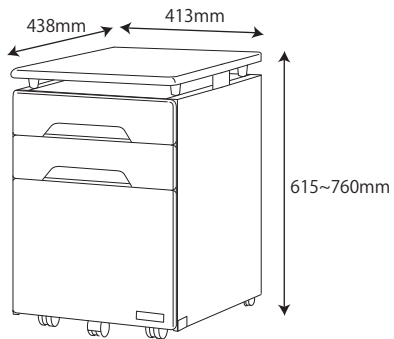

● WDS-839NS / 840WT デスクセット

梱包重量:98kg
製品重量:86kg

ハイシェルフの付属部品は
ハイシェルフ (4-2) の梱包ケースに在中

● WDS-839NS / 840WT

左右同じ

左

右

上段
中段