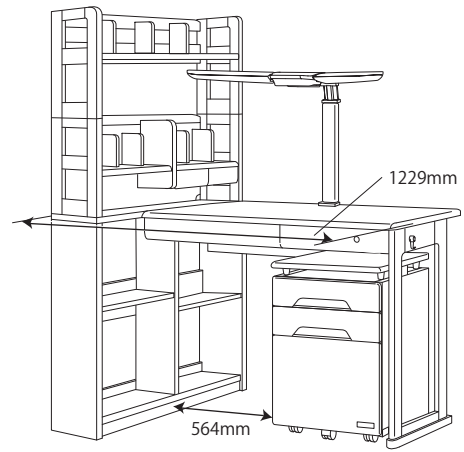

● WDS-839NS / 840WT デスクセット

梱包重量:98kg
製品重量:86kg

ハイシェルフの付属部品は
ハイシェルフ (4-2) の梱包ケースに在中

● WDS-839NS / 840WT

左右同じ

左

右

上段
中段