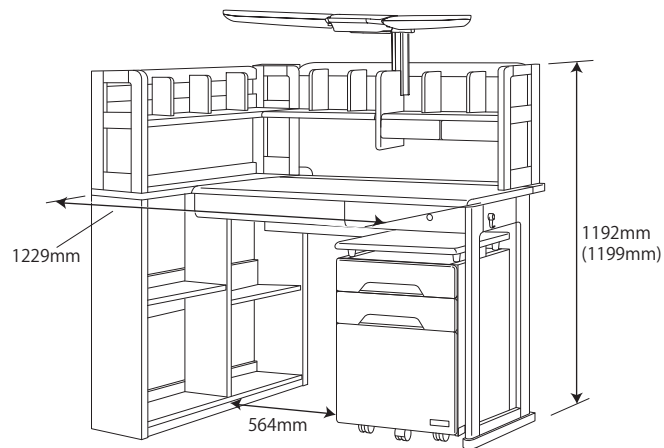

● WDS-839NS / 840WT デスクセット

梱包重量:98kg
製品重量:86kg

ハイシェルフの付属部品は
ハイシェルフ (4-2) の梱包ケースに在中

● WDS-839NS / 840WT

左右同じ

左

右

上段
中段