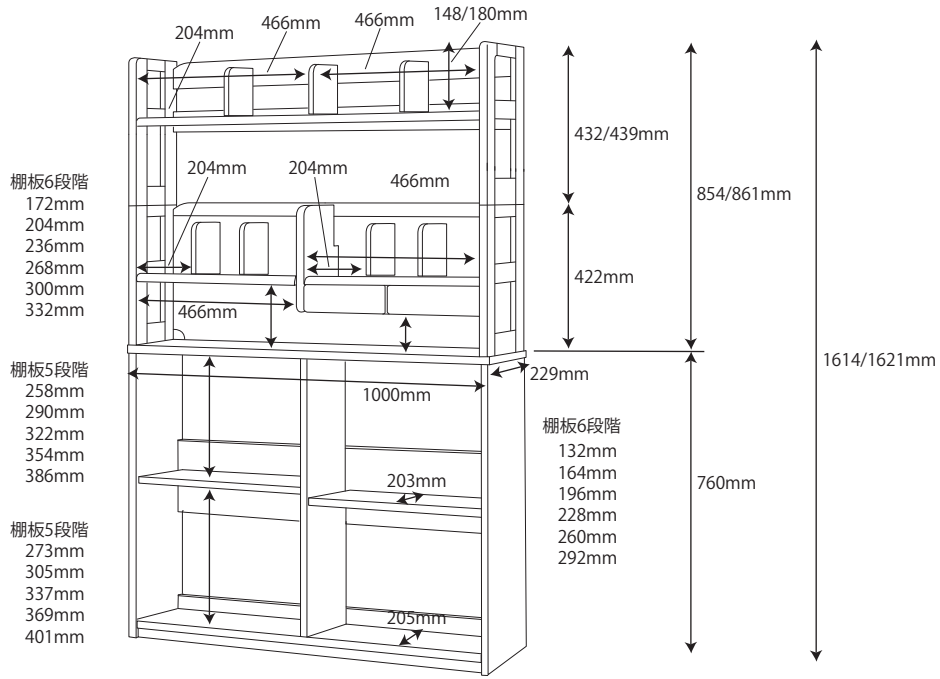

● WDS-839NS / 840WT デスクセット

梱包重量:98kg
製品重量:86kg

ハイシェルフの付属部品は
ハイシェルフ (4-2) の梱包ケースに在中

● WDS-839NS / 840WT

左右同じ

左

右

上段
中段

下段