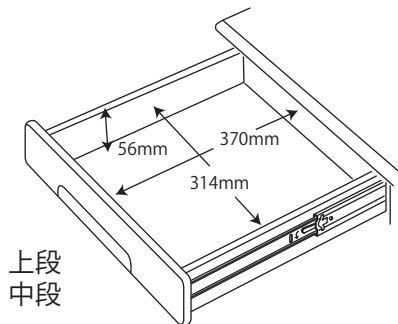

● WDS-839NS / 840WT デスクセット

梱包重量:98kg
製品重量:86kg

ハイシェルフの付属部品は
ハイシェルフ (4-2) の梱包ケースに在中

● WDS-839NS / 840WT

左右同じ

左

右

上段
中段