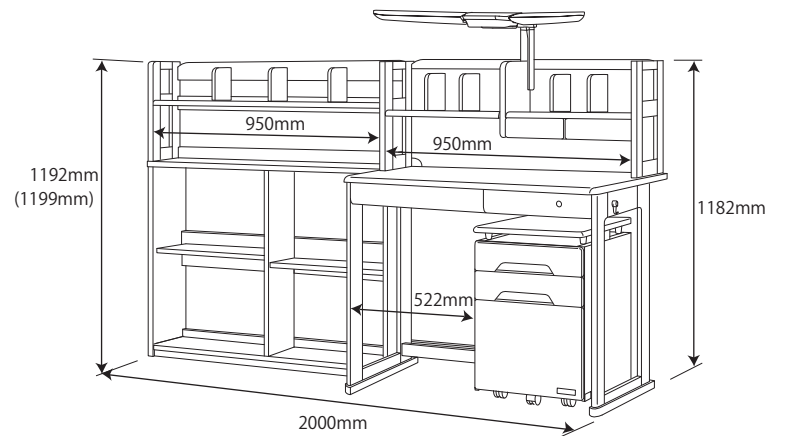

● WDS-839NS / 840WT デスクセット

梱包重量:98kg
製品重量:86kg

ハイシェルフの付属部品は
ハイシェルフ (4-2) の梱包ケースに在中

● WDS-839NS / 840WT

左右同じ

左

右

上段
中段