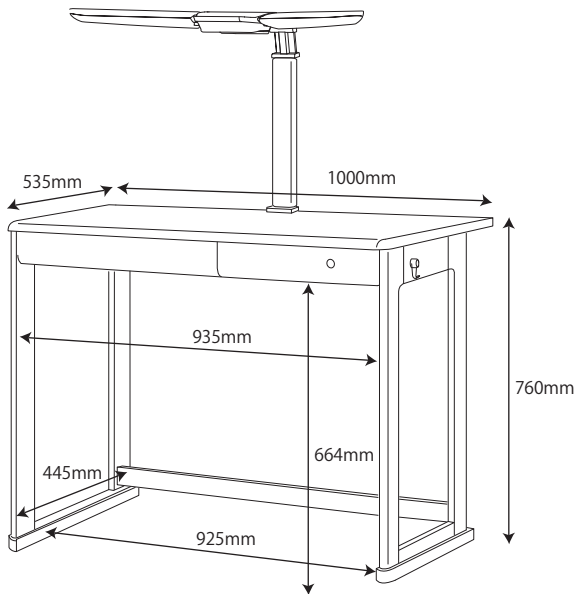

● WDS-839NS / 840WT デスクセット

梱包重量:98kg
製品重量:86kg

ハイシェルフの付属部品は
ハイシェルフ (4-2) の梱包ケースに在中

● WDS-839NS / 840WT

左右同じ

左

右

上段
中段