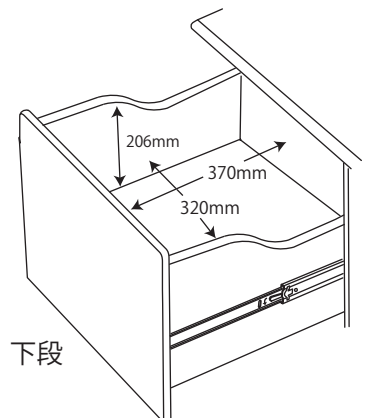

● WDS-839NS / 840WT デスクセット

梱包重量:98kg
製品重量:86kg

ハイシェルフの付属部品は
ハイシェルフ (4-2) の梱包ケースに在中

● WDS-839NS / 840WT

左右同じ

左

右

上段
中段