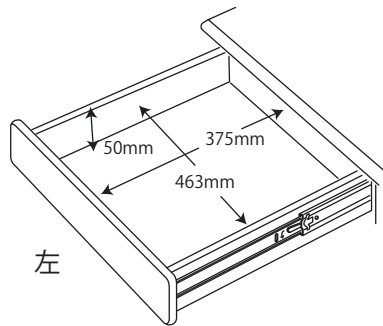

● WDS-839NS / 840WT デスクセット

梱包重量:98kg
製品重量:86kg

ハイシェルフの付属部品は
ハイシェルフ (4-2) の梱包ケースに在中

● WDS-839NS / 840WT

左右同じ

左

右

上段
中段