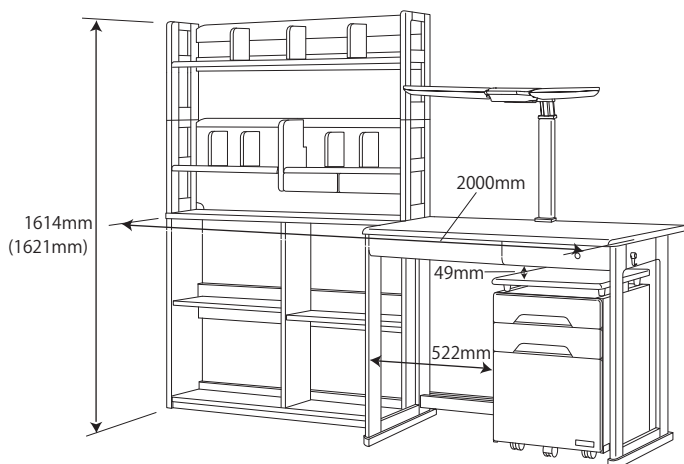

● WDS-839NS / 840WT デスクセット

梱包重量:98kg
製品重量:86kg

ハイシェルフの付属部品は
ハイシェルフ (4-2) の梱包ケースに在中

● WDS-839NS / 840WT

左右同じ

左

右

上段
中段