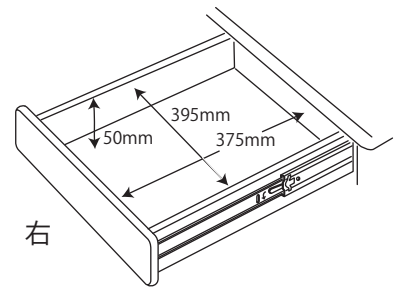

● WDS-839NS / 840WT デスクセット

梱包重量:98kg
製品重量:86kg

ハイシェルフの付属部品は
ハイシェルフ (4-2) の梱包ケースに在中

● WDS-839NS / 840WT

左右同じ

左

右

上段
中段