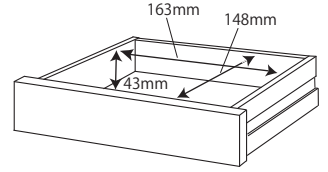

● WDS-839NS / 840WT デスクセット

梱包重量:98kg
製品重量:86kg

ハイシェルフの付属部品は
ハイシェルフ (4-2) の梱包ケースに在中

● WDS-839NS / 840WT

左右同じ

左

右

上段
中段